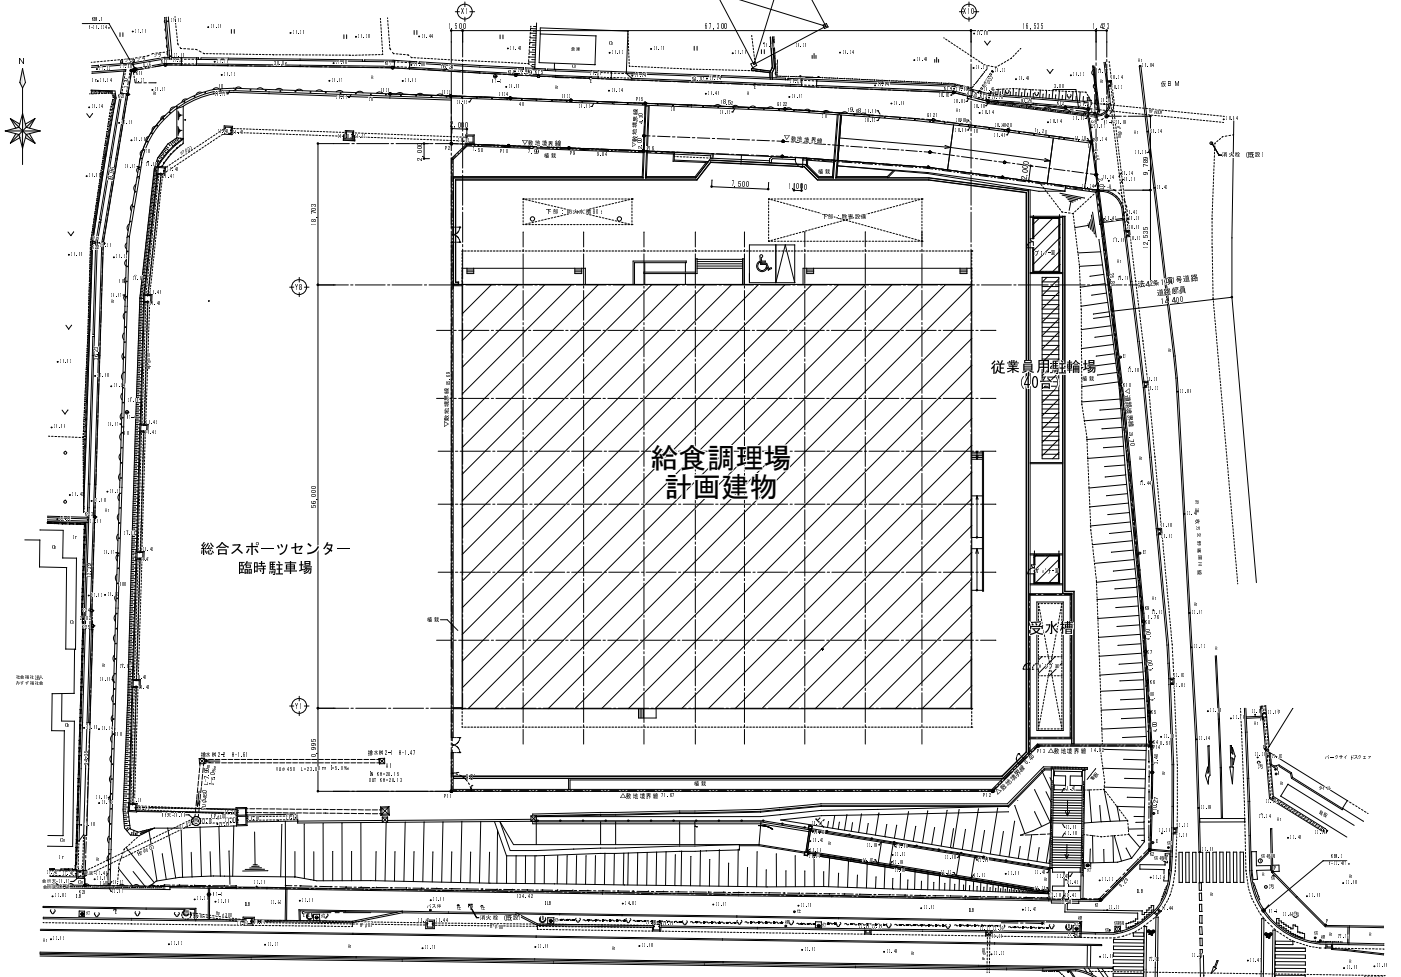

建設場所：大阪府枚方市出屋敷西町2丁目877番9の一部

付近見取図

計画配置図

△階地境界線

北立面图

△階地境界線

△階地境界線

東立面图

△階地境界線

△階地境界線

南立面图

△階地境界線

△階地境界線

西立面图

△階地境界線

第一学校給食共同調理場 イメージ