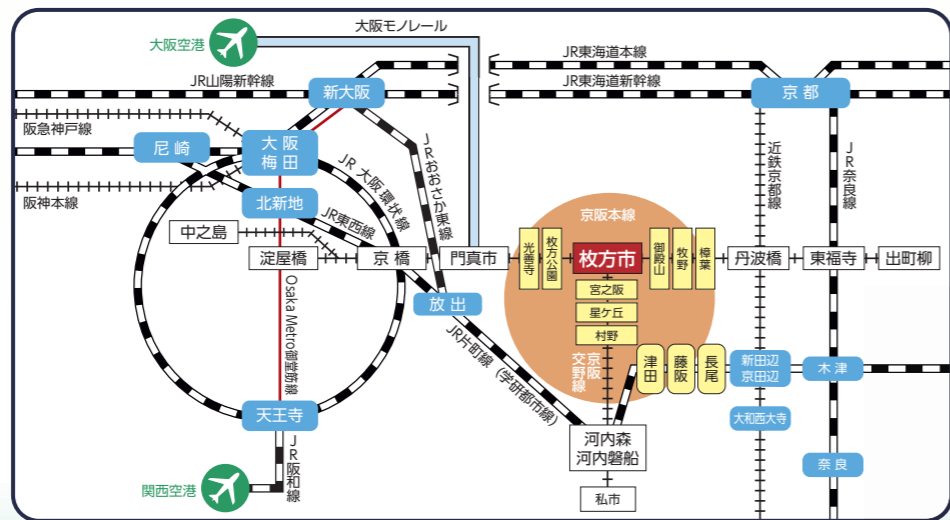

イベント
マップ

枚方市への
交通アクセス

第20回枚方宿街道菊花祭

会場
枚方宿地区

最寄り駅
枚方市駅
枚方公園駅

第16回市民菊人形展

会場
枚方市役所別館北側
枚方市駅2階コンコース
市民の森

最寄り駅
枚方市駅
枚方市駅
樟葉駅

※写真はいずれも過去のものです。

「ひらかた菊フェスティバル2021」
へは公共交通機関をご利用ください。

ひらかた

菊

フェスティバル
2021

2021 10/27 ~ 2021 11/15
水 月

「菊」で彩る
秋のひらかた

令和3年度ひらかた菊花展

会場
ニッペパーク岡東中央
ふれあい通り
枚方市役所周辺

最寄り駅
枚方市駅
枚方市駅
枚方市駅

ひらかたパーク 菊人形展

会場
ひらかたパーク
特設会場

最寄り駅
枚方公園駅

最寄り駅 京阪電車

枚方市駅 及び
枚方公園駅 及び
樟葉駅

ひらかたパーク菊人形展は
10月23日(土)~11月28日(日)
※期間中休園日あり

期間 10月27日(水) — 11月15日(月)

会場

※画像は過去のものです。

B1 枚方市役所別館北側 (渋沢栄一の家族) **B3** 市民の森 (渋沢栄一と千代)
B2 枚方市駅2Fコンコース (渋沢栄一が新札に登場決定) **B4** ニッパーク岡東中央 (菊花展の鑑賞)

主催 ひらかた市民菊人形の会

問い合わせ TEL 072-840-7869

C 第20回 枚方宿街道菊花祭

地域住民の協力のもと、かつての宿場町の面影を残す京街道沿いに、地域住民や市内の小・中学校で育てられた菊を展示。あわせて、俳句を募集。