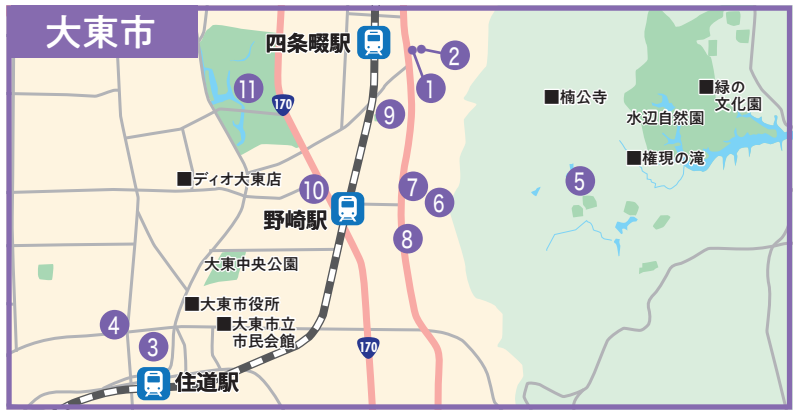

JR学研都市線の駅と沿線5市のスポットを巡ってスタンプをゲット!

様々なスポットの詳細は / 裏面をチェック!!

駅 + 枚方市 交野市 寝屋川市 四條畷市 大東市

スタンプの獲得数に応じて素敵な地元選りすぐり賞品が抽選でもらえます♪

A賞

6スタンプ達成
駅 + 5市

計10名様

● Keitto Asuaで使える
お買い物券

人物イラスト:ピクスタ

西日本旅客鉄道株式会社 / 枚方市 / 交野市 / 寝屋川市
四條畷市 / 大東市

お問合せ先

JR学研都市線デジタルスタンプラリー事務局 (株式会社日本旅行
メディア・アライアンス・トラベル営業部)
TEL.06-6371-1076 平日のみ10:00~17:00
※お電話の際は、係員に「ゆったりのんびりJR学研都市線デジタルスタンプラリーについて」とお申し出ください。

スタンプラリー 参加方法

移動生活ナビアプリ WESTER

「おトクにGO」から参加いただけます!

▼詳しくはこちら

WESTER 検索

対象スポット一覧

ゆるたりのんびり
**JR学研都市線
 デジタル
 スタンプラリー**
 めっちゃいいと見つけたっ!

JR学研都市線

駅スポット

- JR長尾駅
- JR藤阪駅
- JR津田駅
- JR河内磐船駅
- JR星田駅
- JR寝屋川公園駅
- JR忍ヶ丘駅
- JR四条畷駅
- JR野崎駅
- JR住道駅

施設名

枚方市	1	茶通仙 多田製茶	菓子
	2	旧田中家鋳物民俗資料館	入館
	3	マホロバ珈琲堂	軽食
	4	ベーカリーファースト	ベーカリー
	5	なかなかの森喫茶室	軽食
	6	イシュタルの台所	ショップ
	7	大黒屋 JR津田駅前店	菓子
	8	大阪府営山田池公園パークセンター	公園
交野市	1	交野市立教育文化会館	入館
	2	星田妙見宮	神社
	3	機物神社	神社
	4	パティスリーウグイスヤ	菓子
	5	SOLEIL CAFÉ・星田ワッフル	カフェ
	6	オメザンベーカリー	ベーカリー
	7	大門酒造	酒造