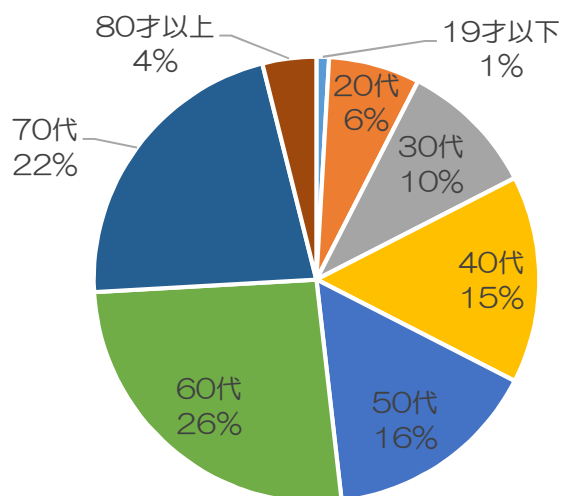

※参加者数のうちアンケート回答者数 360件

◆アンケート結果

※質問項目ごとに、無記入の場合は回答数から除いています。

◀回答者の分類▶

(a) 年齢 【回答者数 332件】

19才以下	3件
20代	22件
30代	33件
40代	50件
50代	52件
60代	86件
70代	73件
80才以上	13件

(b) 職業 【回答者数 309 件】

会社員（市内勤務）	108 件
会社員（市外勤務）	48 件
家事専業	39 件
自営業	28 件
学生	5 件
その他	81 件