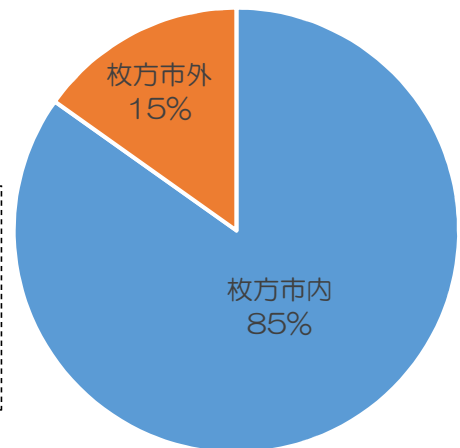

「枚方市外」の主な内容（順不同）

四條畷市、京都市、八幡市、交野市、高槻市、京田辺市、吹田市、寝屋川市、摂津市、大東市、豊中市、門真市、大阪市、茨木市