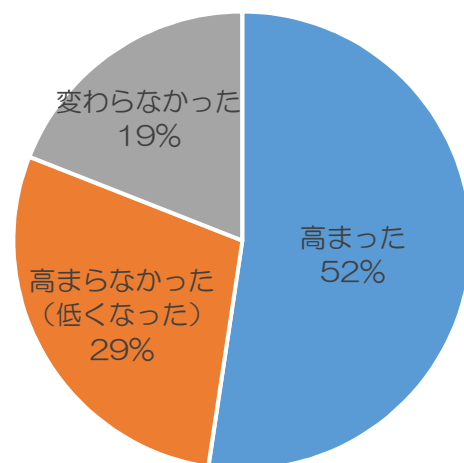

(4-2) 利用頻度はどれくらいを想定されますか。

【回答者数 145 件】

ほぼ毎日	12 件
週に数回	39 件
月に数回	52 件
年に数回	14 件
イベント開催時	4 件
不定期	10 件
利用しないと思う	14 件

(5) 本日の説明会を聞いて、枚方市駅周辺再整備への期待度は高まりましたか。

【回答者数 315 件】

高まった	165 件
変わらなかった	90 件
高まらなかった (低くなった)	60 件