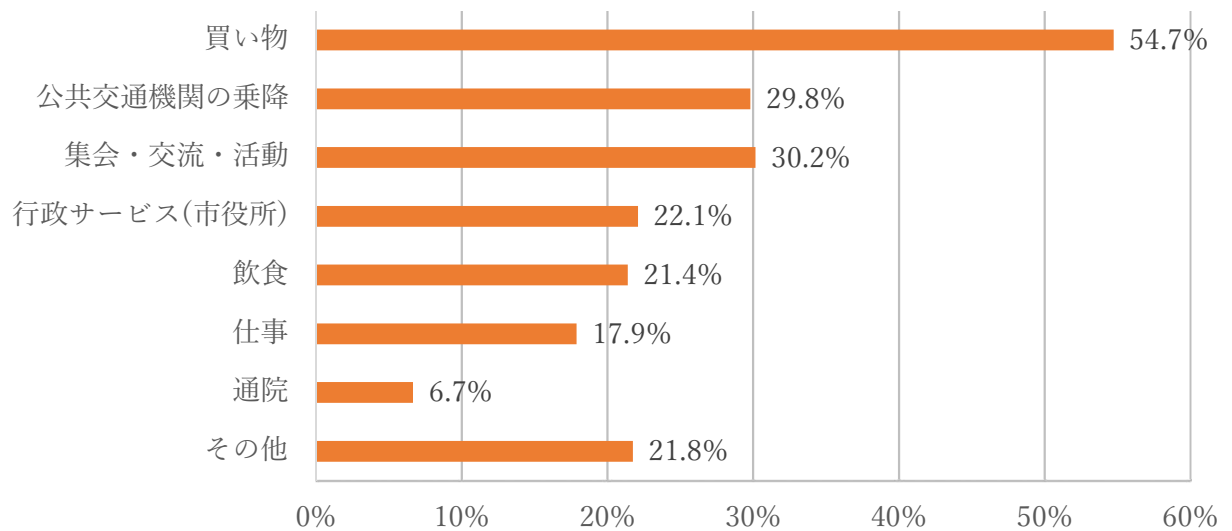

(2-1) 普段、枚方市駅の周辺を利用されますか。

【回答者数 348 件】

① 利用する	335 件
② 利用しない	13 件

(2-2) 利用される場合は、どのような目的で利用されますか。(複数回答あり)

【回答者数 285 件】

「その他」の主な内容 (順不同)

イベント参加、官庁施設(市役所以外)、議会傍聴(市役所)、
居住、公園、散歩・休憩、金融機関 など

(3-1) 市駅近くには、こういった施設が必要ですか。(複数回答あり)