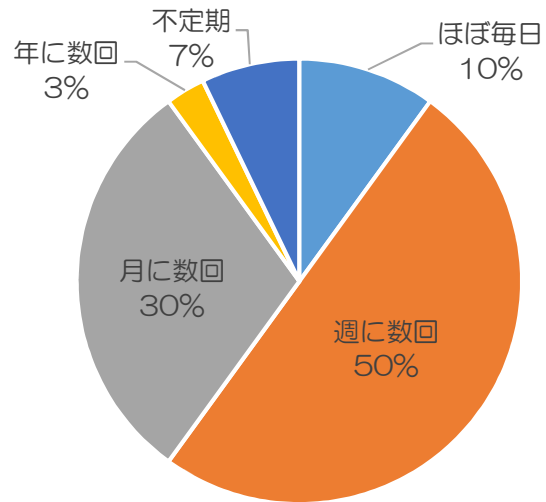

(3-2) 頻度はどれくらいを想定されますか。

【回答者数 70 件】

ほぼ毎日	7 件
週に数回	35 件
月に数回	21 件
年に数回	2 件
不定期	5 件