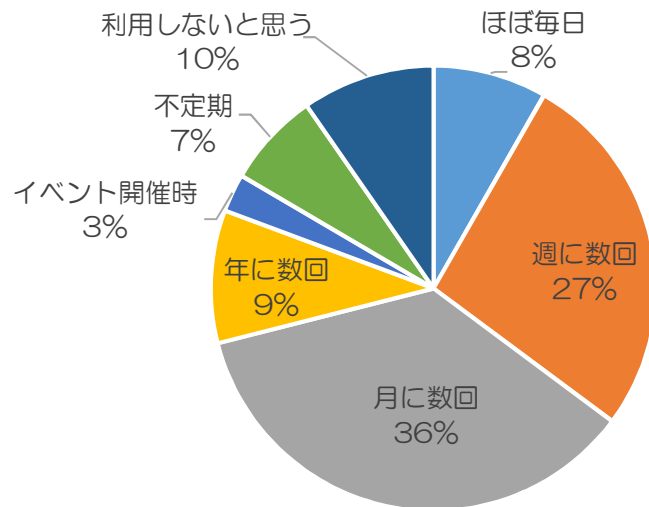

(3-2) 頻度はどれくらいを想定されますか。

【回答者数 70 件】

ほぼ毎日	7 件
週に数回	35 件
月に数回	21 件
年に数回	2 件
不定期	5 件

(4-1) 市駅近くの公園でどのように過ごしたいですか。(複数回答あり) 【回答者数 238 件】

過ごし方	件数	主な回答
休憩	108 件	休憩、リフレッシュ、読書、ベンチ・木陰等でゆっくり、仕事の休憩中に利用、特に目的なく過ごせるスペース、気分転換 など
家族や友人と過ごす	72 件	(家族) 家族・子どもと遊ぶ、子どもたちが安心して集える広場、もう少し遊具が必要 など (友人) コミュニケーションの場、友人等の集合場所、仕事帰りに仲間と集まる など (ほか) 子育て世帯や高齢者がゆっくり過ごせる空間、各種集会 など
イベント参加	67 件	五六市等のような出店、マルシェ、オクトーバーフェスト、野外コンサート、福祉イベント、路上ライブ、フリーマーケット、アート、市民と市や国の交流会、新たに商売する人とそれを応援する人をつなぐ場 など
飲食・ピクニック	34 件	ピクニック、カフェ、バーベキュー、キッチンカー、ベンチで弁当、屋台、屋外版フードコート、併設カフェ など
散歩・散策	29 件	散歩、散策、自然観察 など
緑や自然の中で過ごす	15 件	森林浴、川あそび、木陰、芝生、ゆっくり緑を楽しむ、木・花、菊花や整備された緑、木々に触れる など
軽運動	11 件	ウォーキング、スポーツ、健康増進のためのスポーツ、ランニング など
その他	16 件	非日常的な体験、花火、キャンプ、天体観望、喫煙、ドッグラン など
合計	352 件	

(4-2) 利用頻度はどれくらいを想定されますか。

【回答者数 145 件】

ほぼ毎日	12 件
週に数回	39 件
月に数回	52 件
年に数回	14 件
イベント開催時	4 件
不定期	10 件
利用しないと思う	14 件

(5) 本日の説明会を聞いて、枚方市駅周辺再整備への期待度は高まりましたか。

【回答者数 315 件】

高まった	165 件
変わらなかった	90 件
高まらなかった (低くなった)	60 件