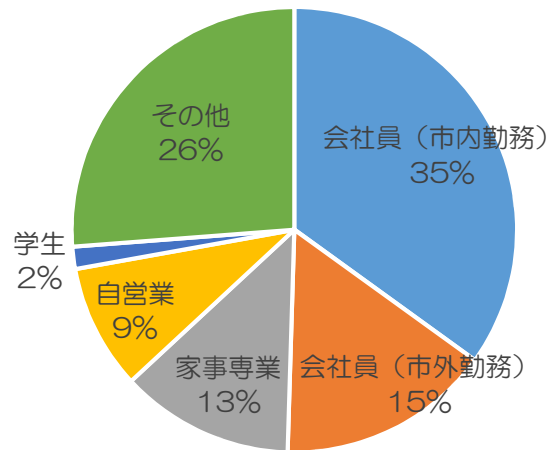

※参加者数のうちアンケート回答者数 360件

◆アンケート結果

※質問項目ごとに、無記入の場合は回答数から除いています。

◀回答者の分類▶

(a) 年齢 【回答者数 332件】

19才以下	3件
20代	22件
30代	33件
40代	50件
50代	52件
60代	86件
70代	73件
80才以上	13件

(b) 職業 【回答者数 309 件】

会社員（市内勤務）	108 件
会社員（市外勤務）	48 件
家事専業	39 件
自営業	28 件
学生	5 件
その他	81 件

(c) 住所 【回答者数 323 件】

枚方市内	274 件
枚方市外	49 件

「枚方市外」の主な内容（順不同）

四條畷市、京都市、八幡市、交野市、高槻市、京田辺市、吹田市、寝屋川市、摂津市、大東市、豊中市、門真市、大阪市、茨木市

(1) 本日の市民説明会をどのようにお知りになりましたか。（複数回答あり） 【回答者数 347 件】

「その他」の主な内容（順不同）

枚方市・地域コミュニティ・商工会議所・会社・商店会などからの案内、市民団体の広報、市議会議員情報 など