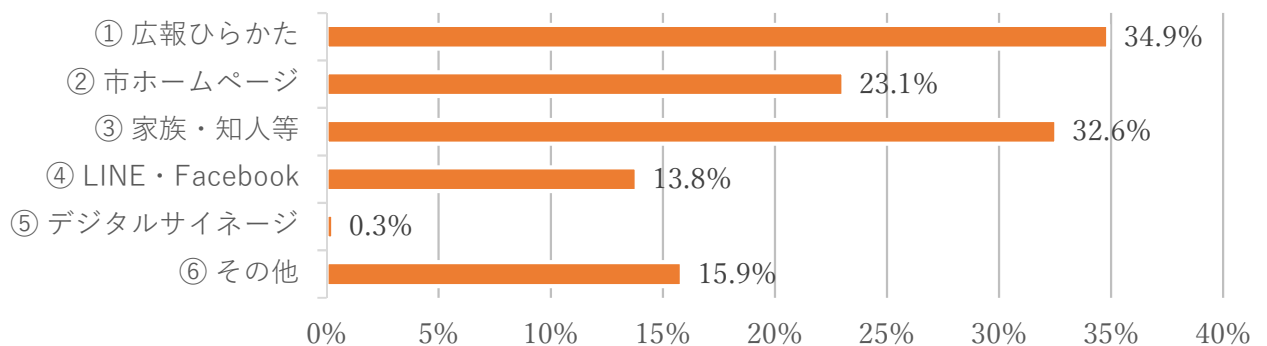

※参加者数のうちアンケート回答者数 360件

◆アンケート結果

※質問項目ごとに、無記入の場合は回答数から除いています。

◀回答者の分類▶

(a) 年齢 【回答者数 332件】

19才以下	3件
20代	22件
30代	33件
40代	50件
50代	52件
60代	86件
70代	73件
80才以上	13件

(b) 職業 【回答者数 309 件】

会社員（市内勤務）	108 件
会社員（市外勤務）	48 件
家事専業	39 件
自営業	28 件
学生	5 件
その他	81 件

(c) 住所 【回答者数 323 件】

枚方市内	274 件
枚方市外	49 件

「枚方市外」の主な内容（順不同）

四條畷市、京都市、八幡市、交野市、高槻市、京田辺市、吹田市、寝屋川市、摂津市、大東市、豊中市、門真市、大阪市、茨木市

(1) 本日の市民説明会をどのようにお知りになりましたか。（複数回答あり） 【回答者数 347 件】

「その他」の主な内容（順不同）

枚方市・地域コミュニティ・商工会議所・会社・商店会などからの案内、市民団体の広報、市議会議員情報 など