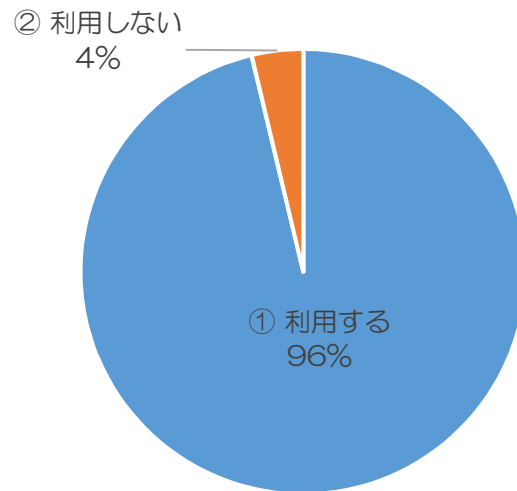

(2-1) 普段、枚方市駅の周辺を利用されますか。

【回答者数 348 件】

① 利用する	335 件
② 利用しない	13 件