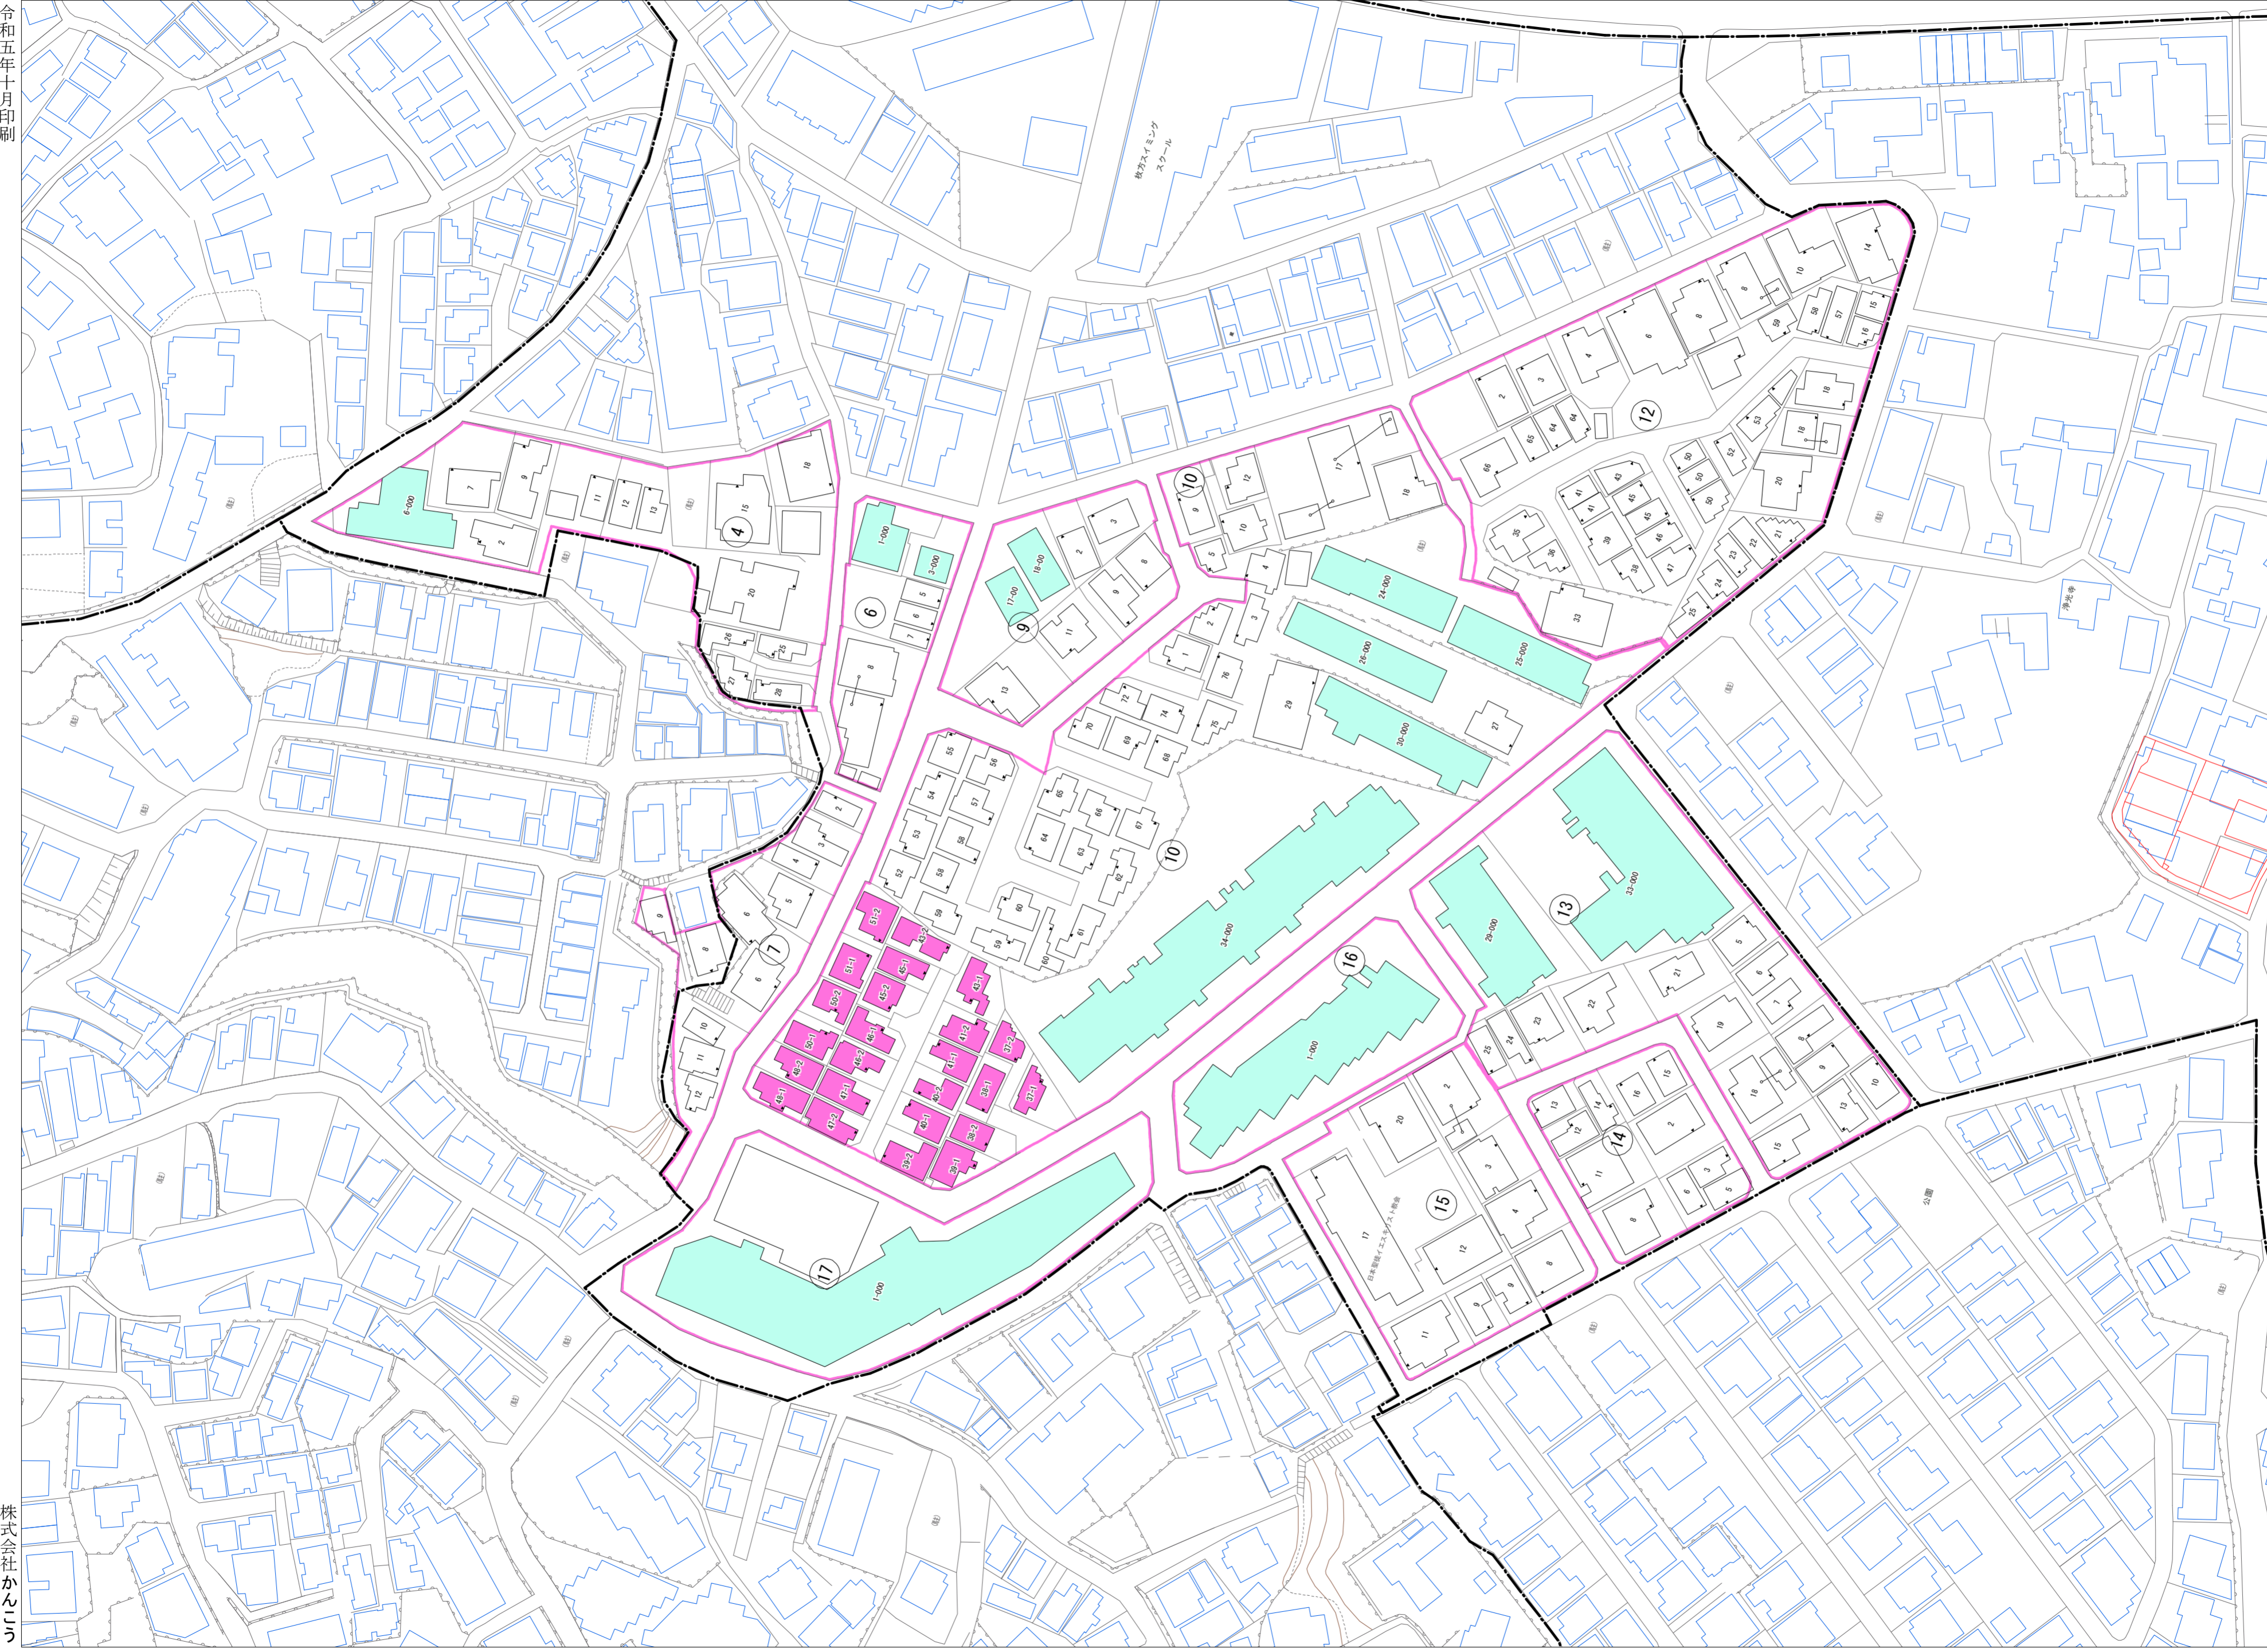

凡 例	
	町 界
	1 家屋及び家屋出入口 住居番号
	5-1 家屋(母棟付き) 出入口、住居番号
	集合住宅
	街区(単独)
	街区(敷地有り)
	街区番号
	同番号
	閉路区画

株式会社かんこう

枚方市

1:1000