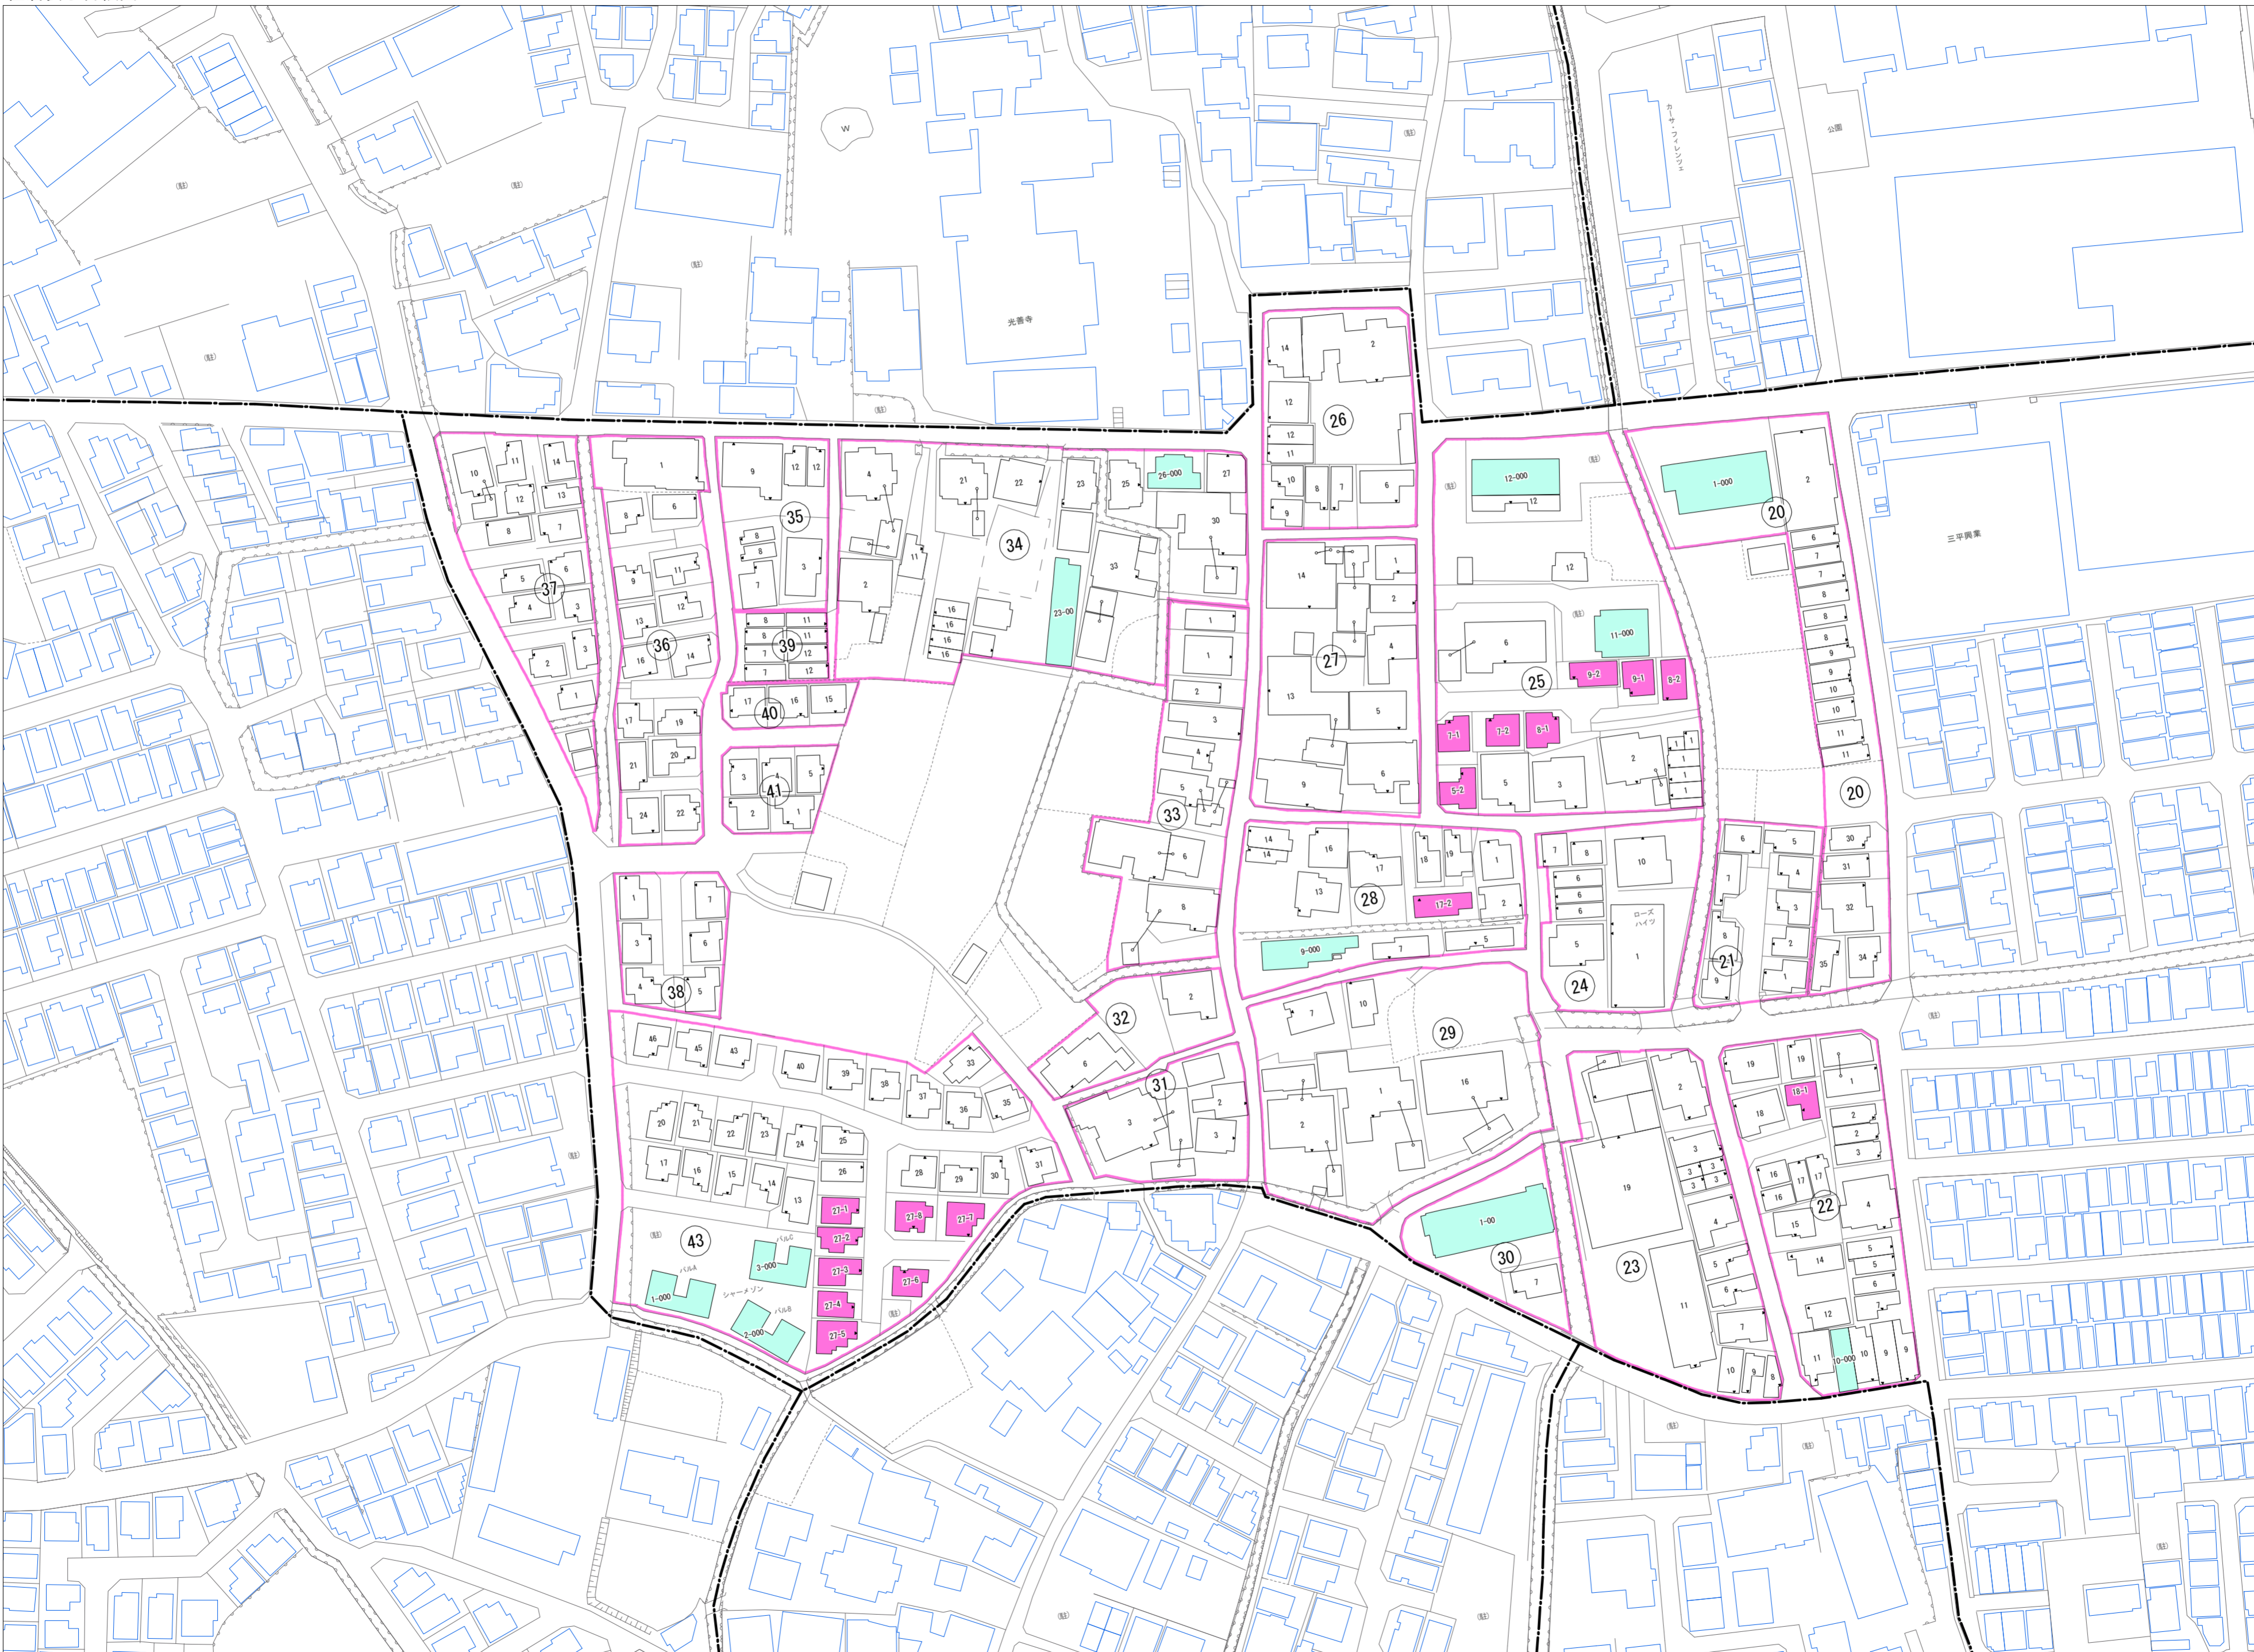

令和六年四月印刷

出口三丁目  
概見図

凡 例	
	町 界
	1 家屋及び家屋出入口 住居番号
	5-1 家屋(母体番号付き) 出入口、住居番号
	集合住宅
	街区(単独)
	街区(敷地有り)
	街区番号
	同 番 記 号
	閉 路 区 画

株式会社かんこう

枚方市

1:1000

0 10 20 30 40 50 60 70 80 90 100 (m)