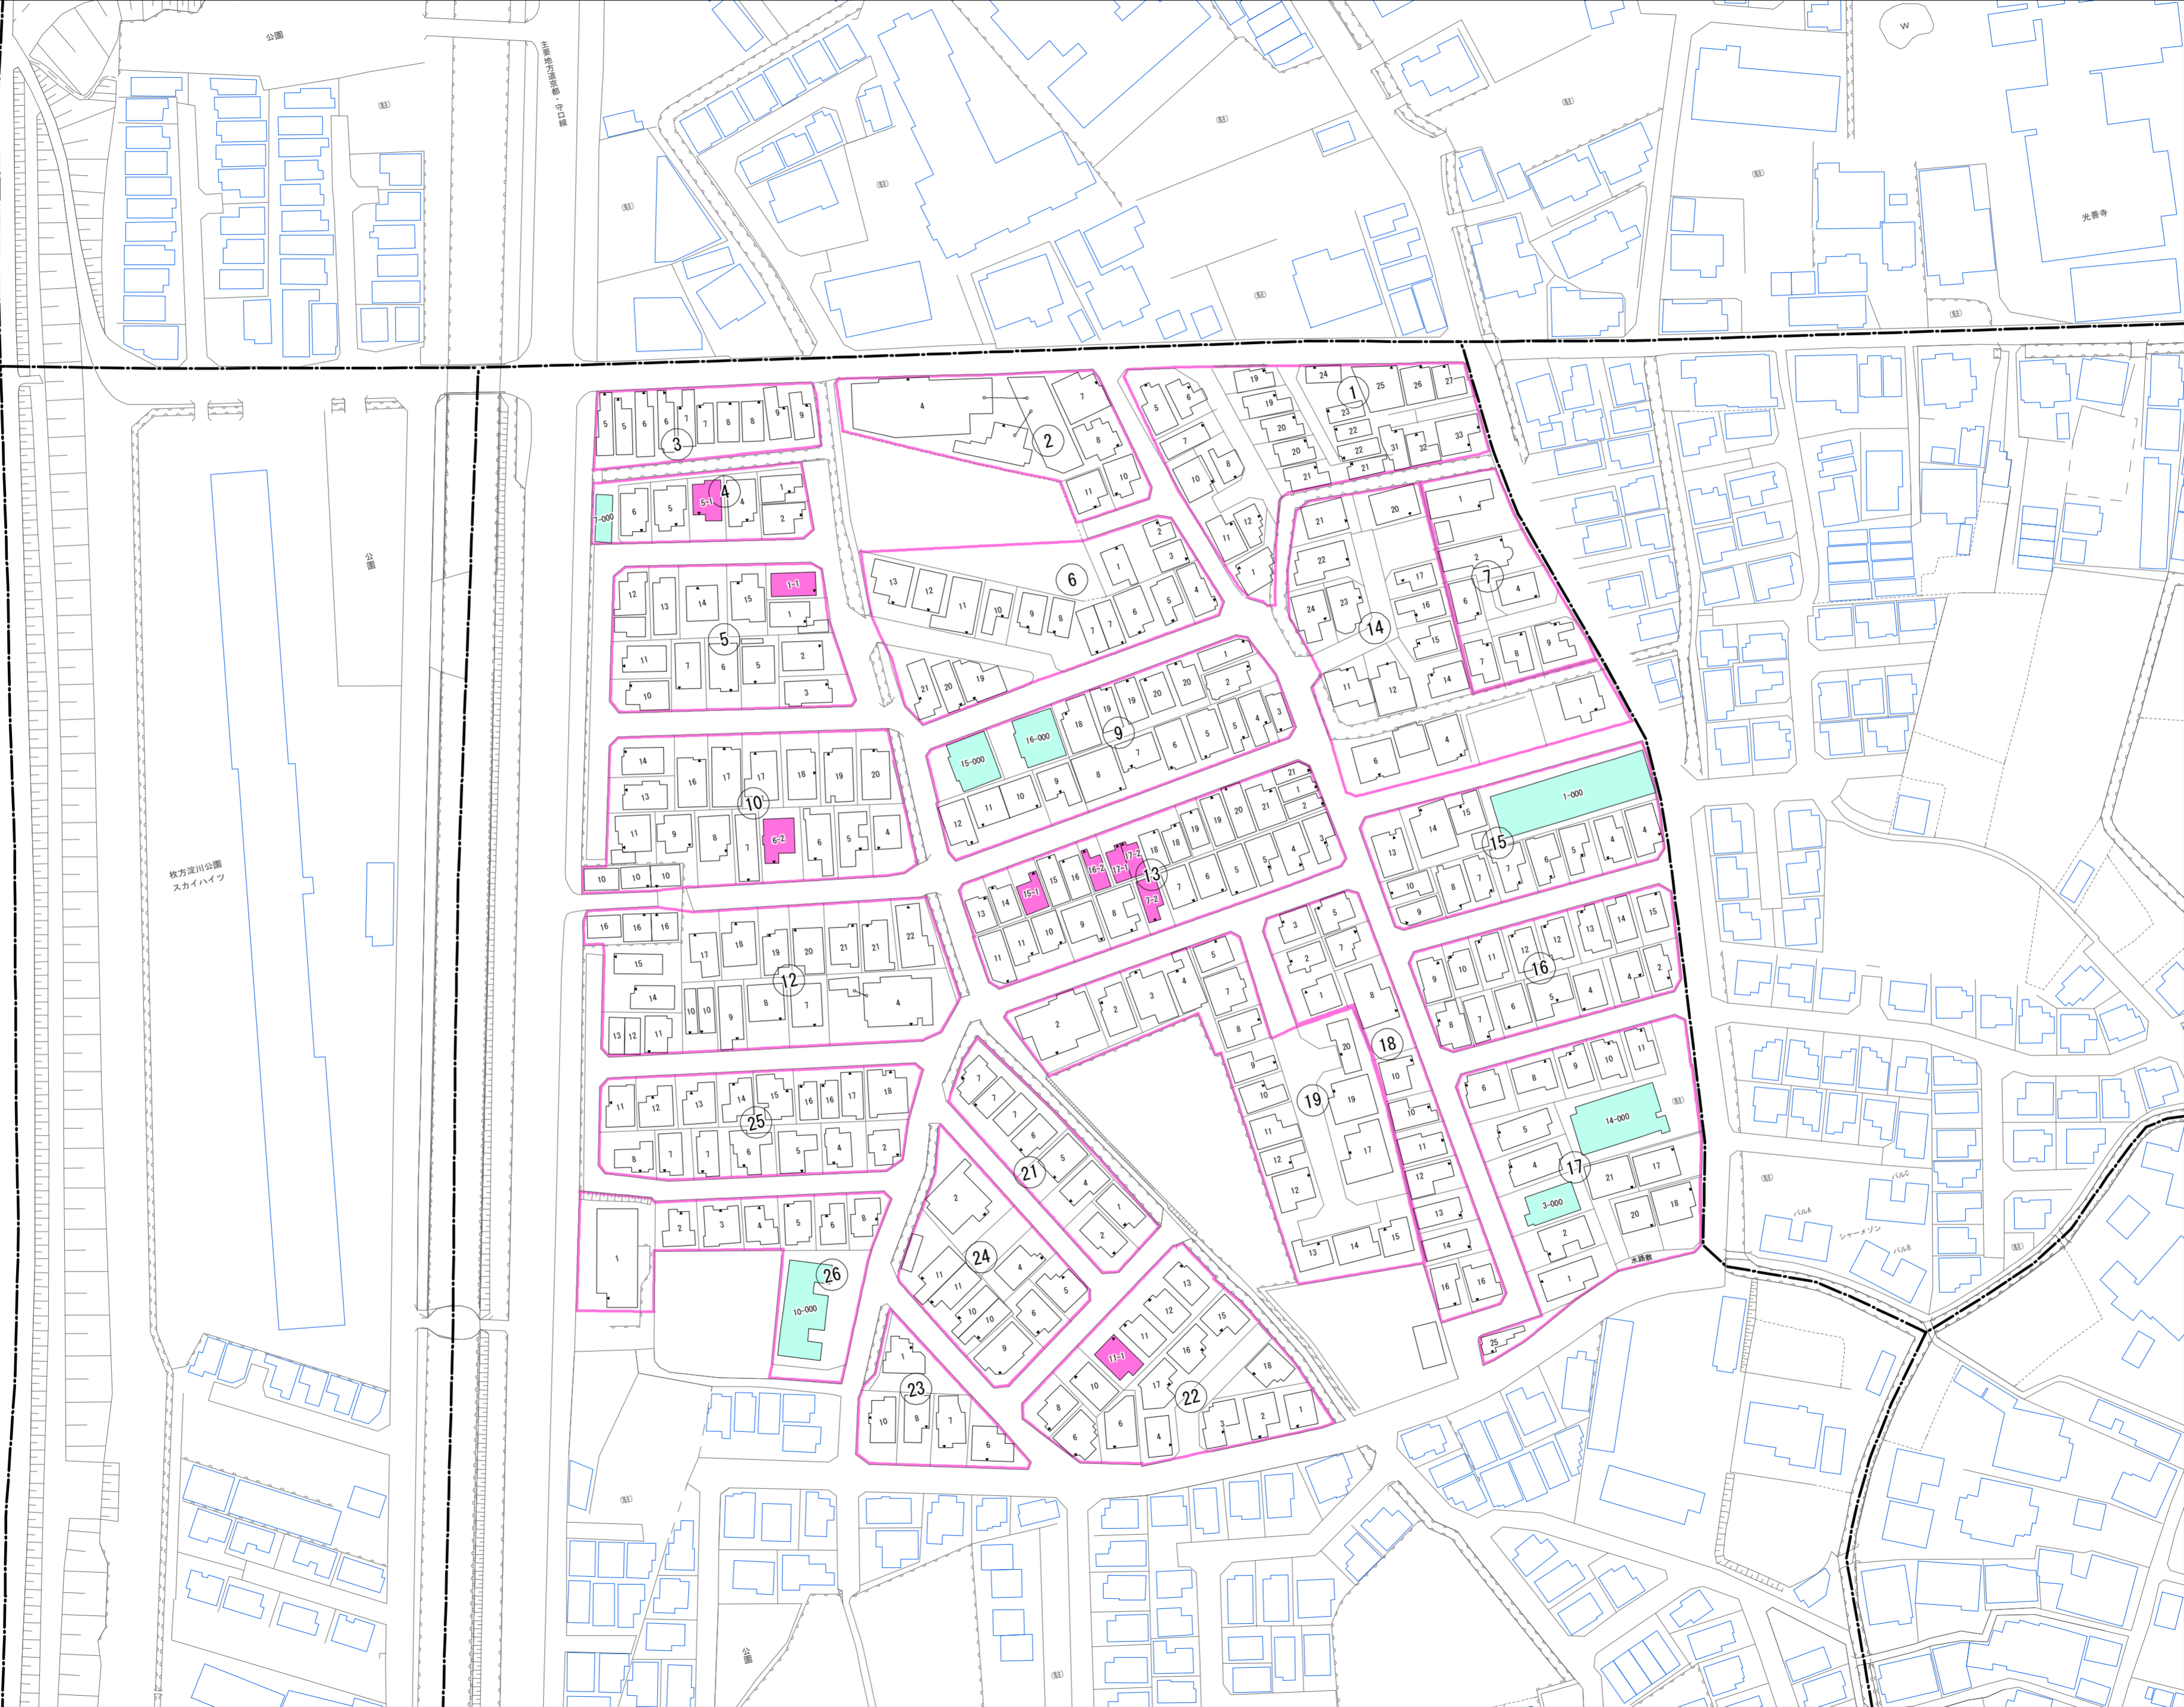

出口四丁目(その1)

出口四丁目概見図

凡 例	
	町界
	1 家屋及び家屋出入口 住居番号
	5-1 家屋(専続管付き) 出入口、住居番号
	集合住宅
	街区(単独)
	街区(敷地有り)
	街区番号
	同管記号
	閉路区画

牧方深川公園
スカイハイツ

光善寺

枚方市

株式会社かんこう

1:1000