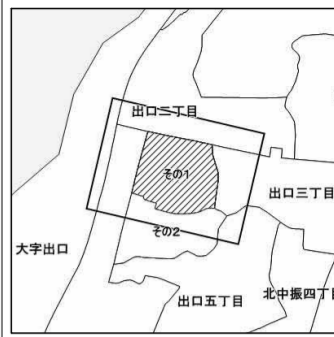

出口四丁目(その1)

出口四丁目概見図

凡 例	
	町界
	1 家屋及び家屋出入口 住居番号
	5-1 家屋(専続管付き) 出入口、住居番号
	集合住宅
	街区(単独)
	街区(敷地有り)
	街区番号
	同管記号
	閉路区画

牧方深川公園
スカイハイツ

光善寺

枚方市

株式会社かんこう

1:1000