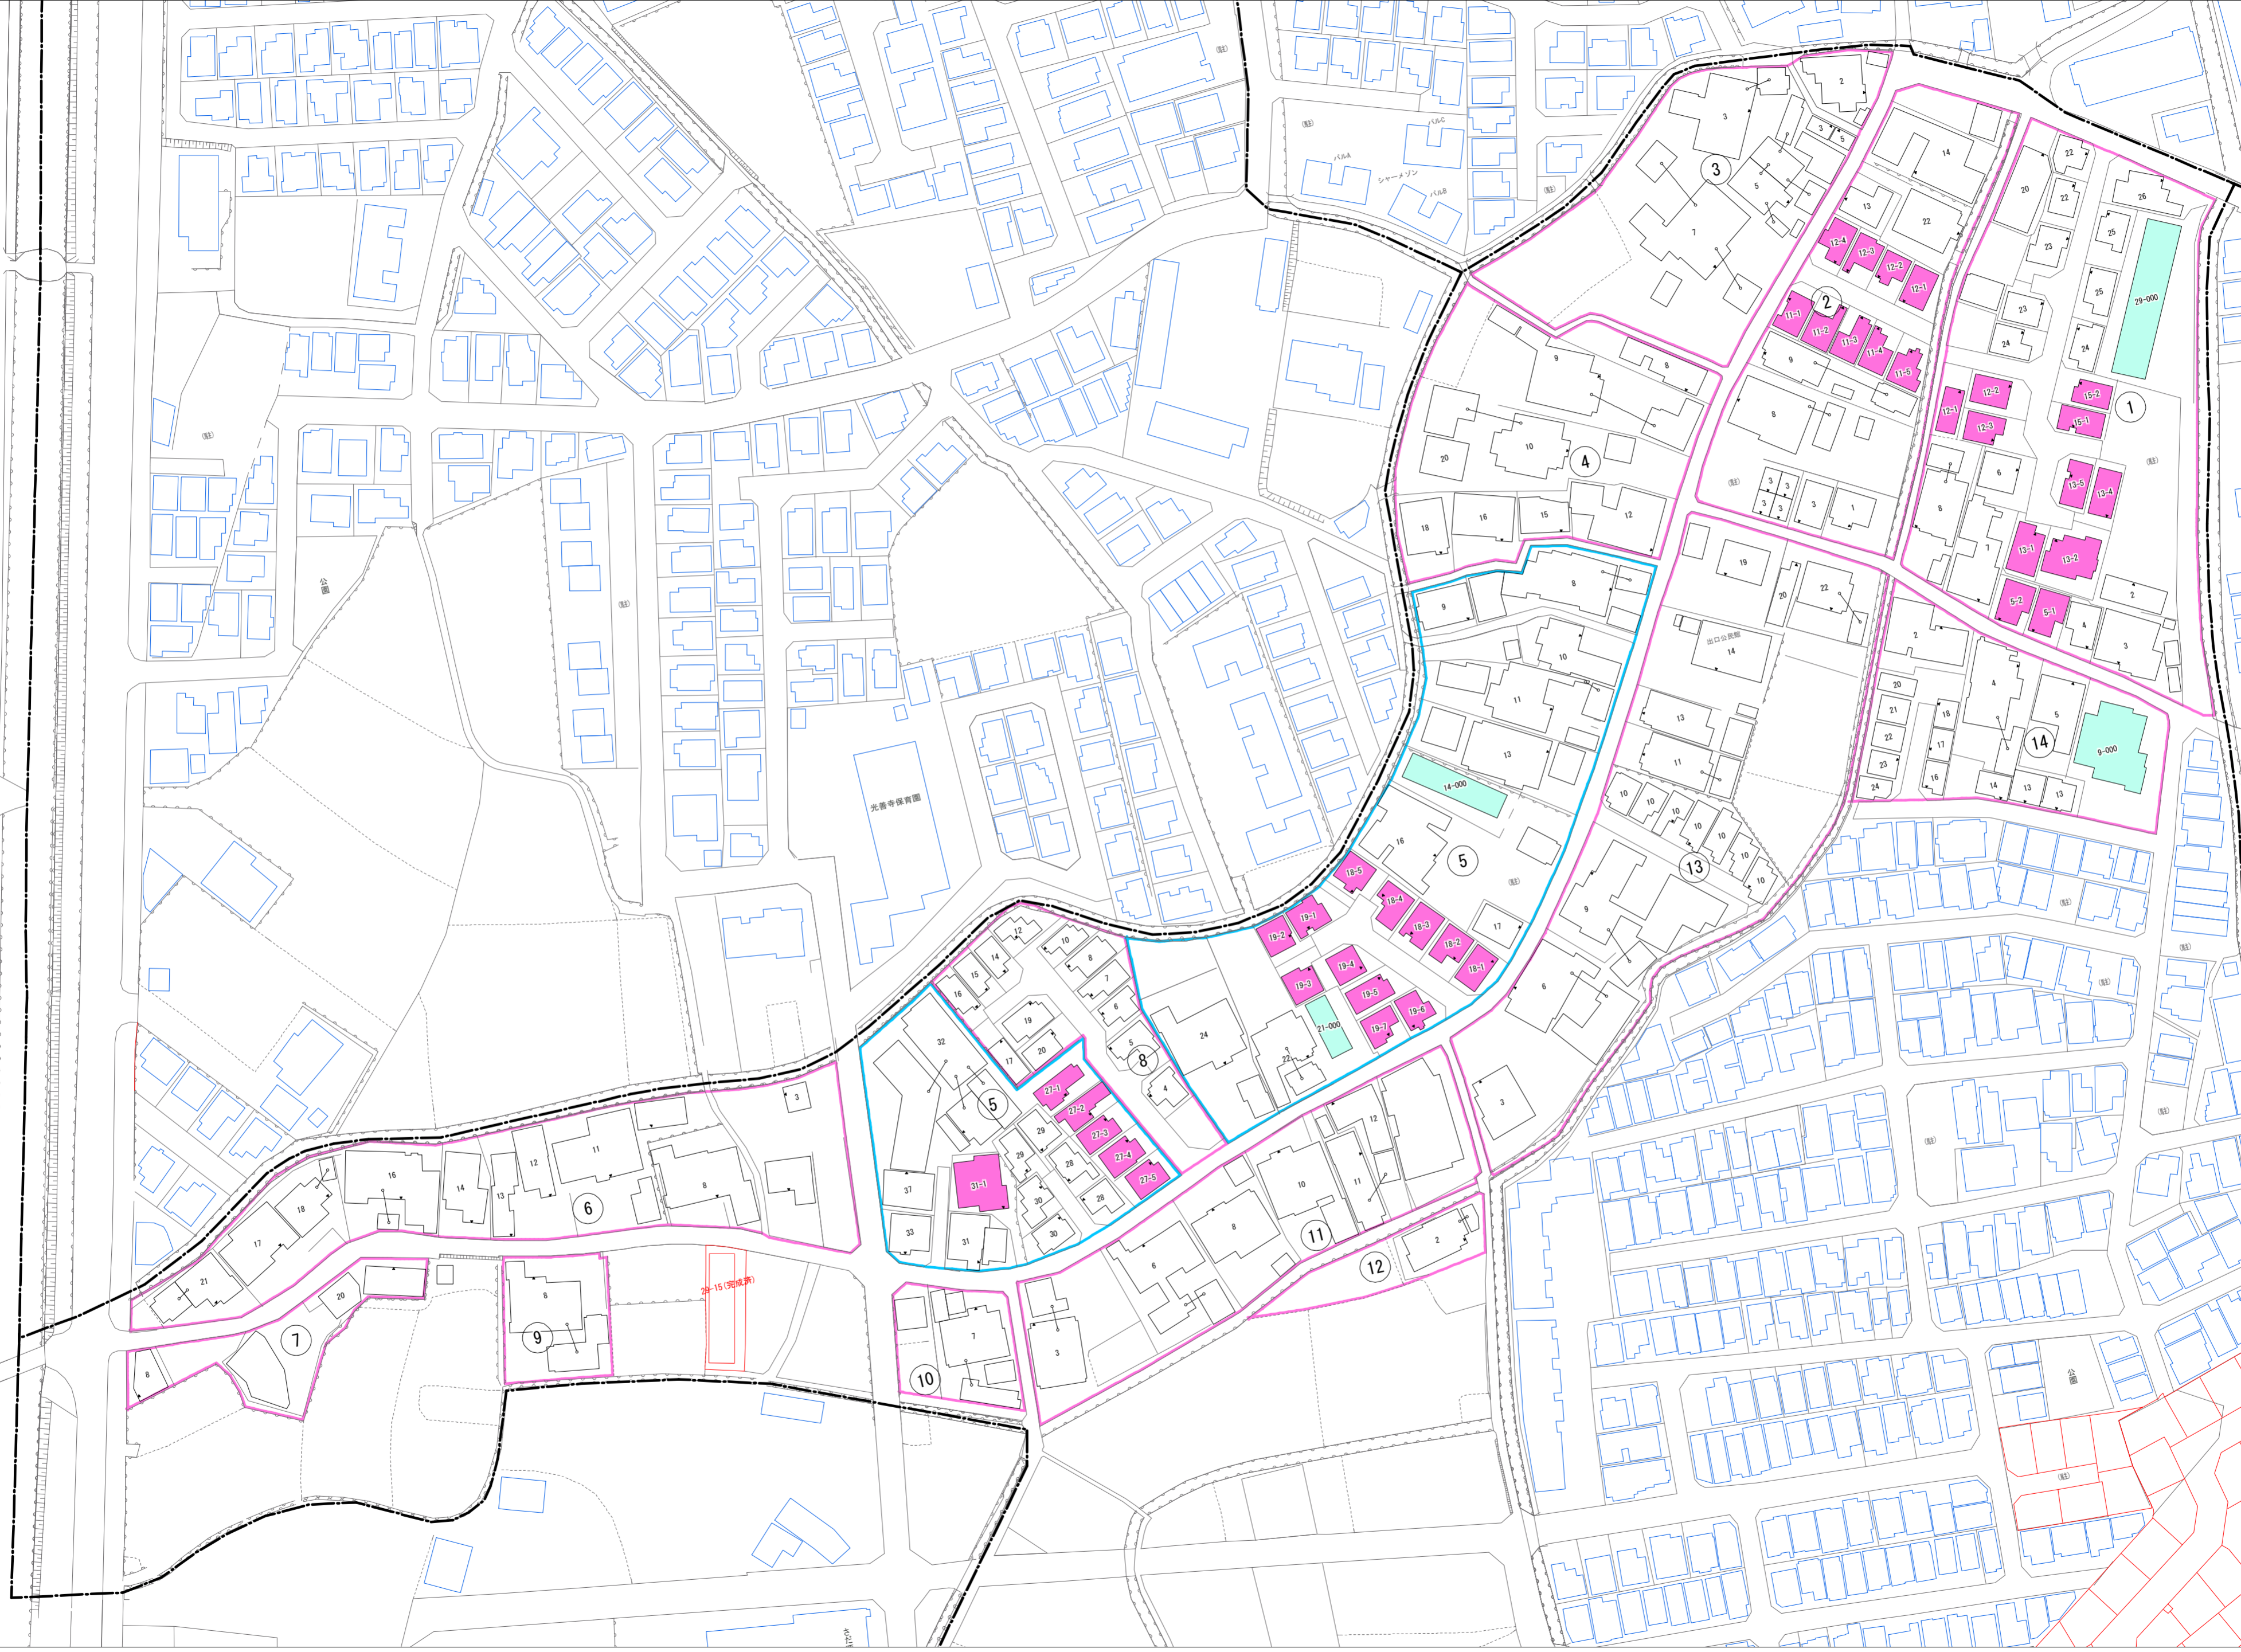

出口五丁目(その1)

出口五丁目  
概見図

凡 例	
	町 界
	▲ 1 家屋及び家屋出入口 住居番号等
	■ 5-1 家屋(号棟番号付き) 出入口、住居番号等
	集合住宅
	街区(単独)
	街区(築地有り)
	街区番号
	同 番 記 号
	閉 境 区 画

令和六年五月印刷

株式会社かんこう

枚方市

1:1000