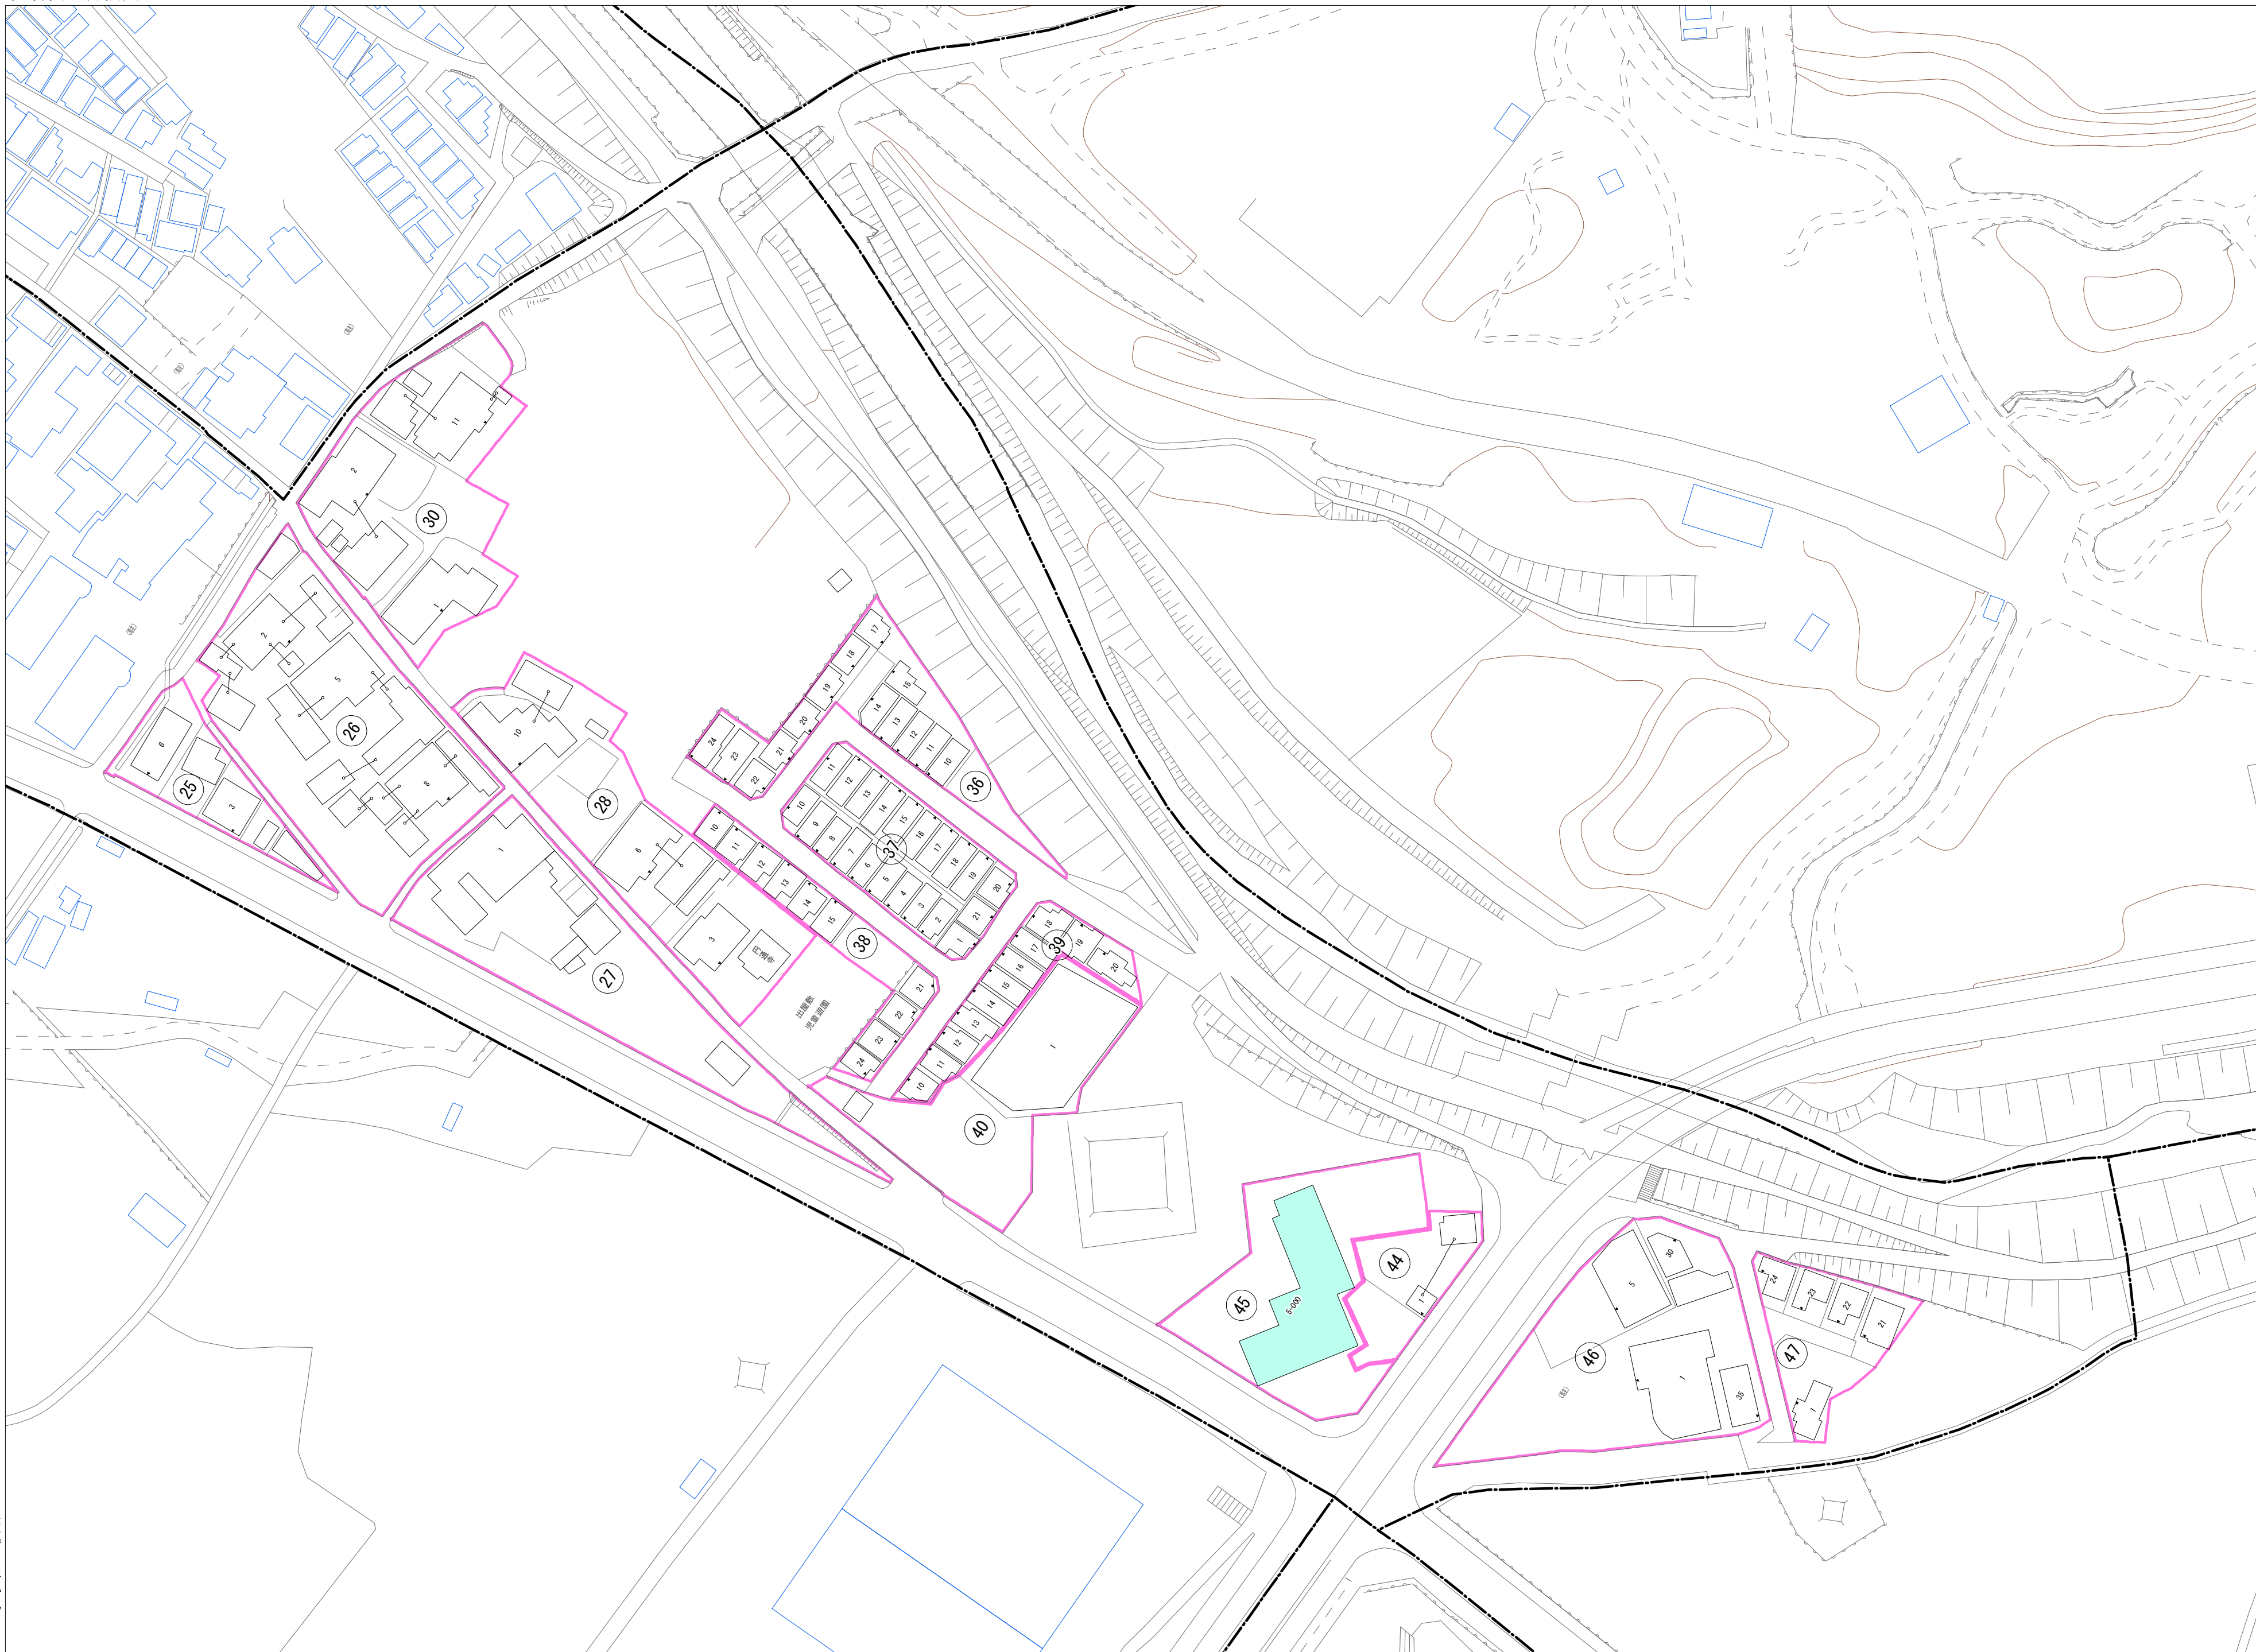

令和五年三月印刷

出屋敷元町一丁目
概見図

凡 例	
	町 界
	▲ 1 家屋及び家屋出入口 住居番号
	▲ 5-1 家屋(母体管付き) 出入口、住居番号
	集合住宅
	街区(単独)
	街区(築地有り)
	街区番号
	同 番 記 号
	閉 境 区 画

株式会社かんこう

枚方市

1:1000