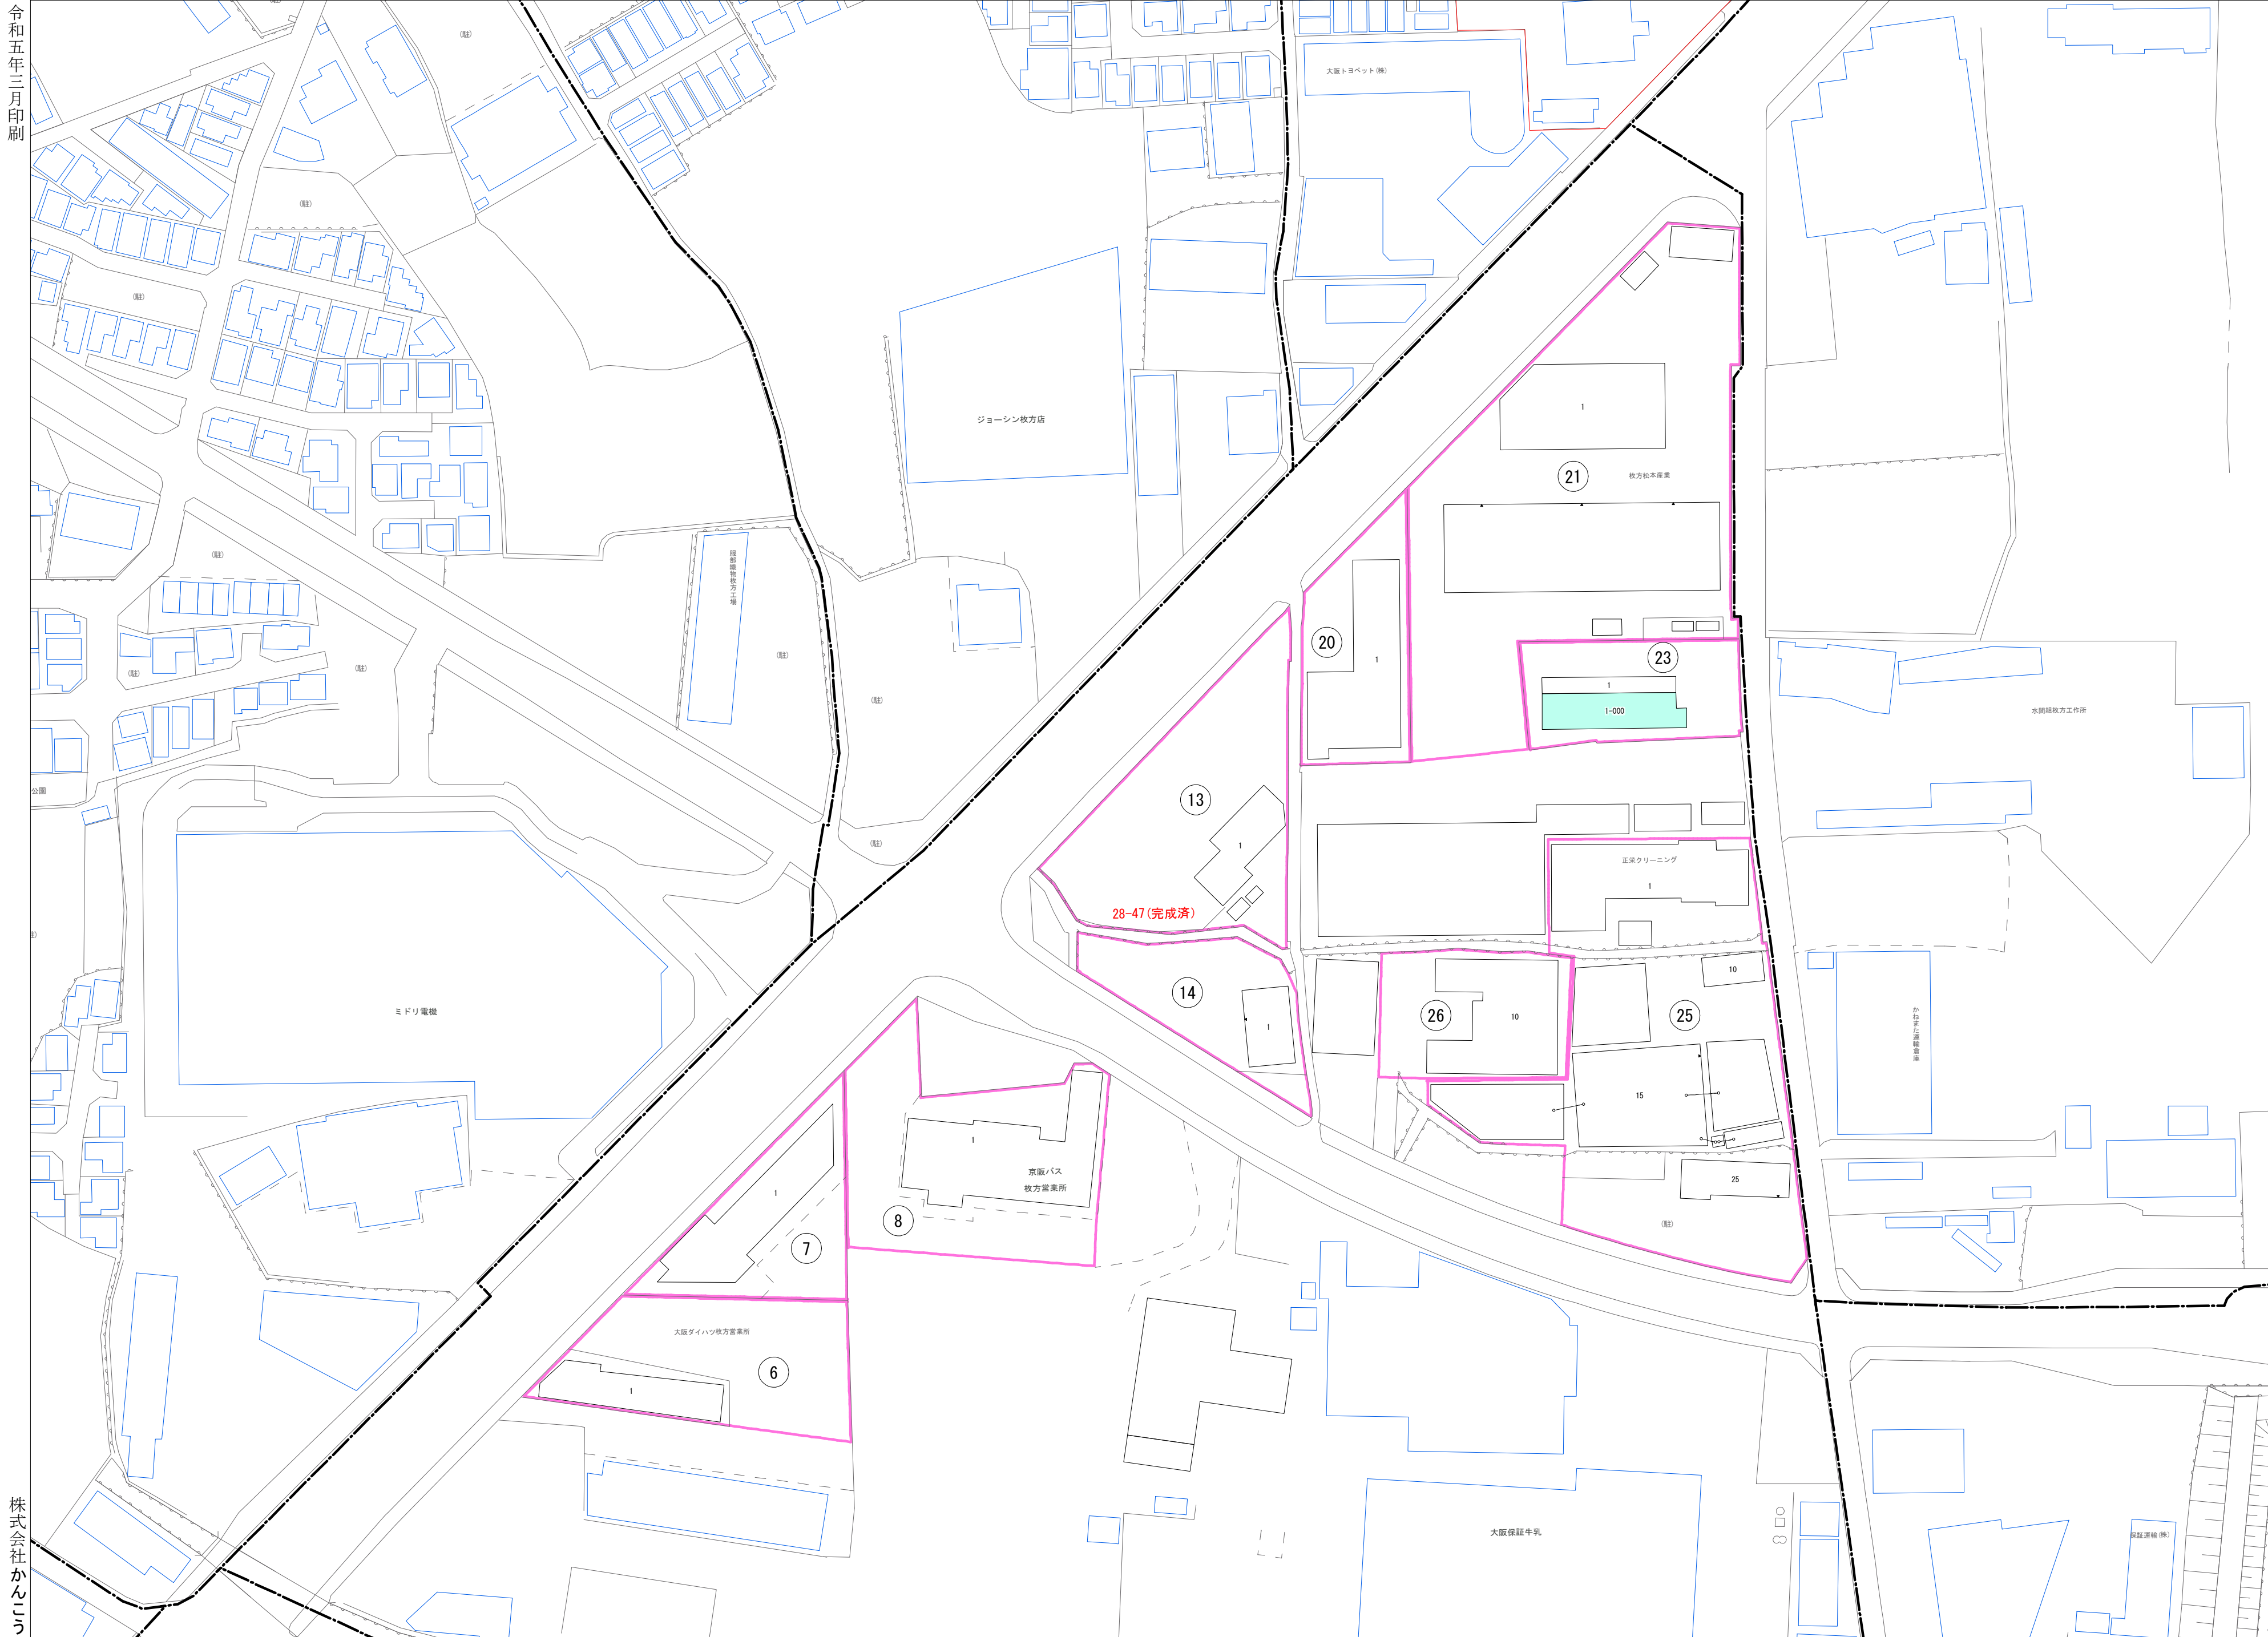

出屋敷西町一丁目(その1)

令和五年三月印刷

出屋敷西町一丁目概見図

| 凡 例 | |
|-------|------------------------|
| --- | 町 界 |
| ▲ 1 | 家屋及び家屋出入口 住居番号 |
| ▲ 5-1 | 家屋(母体番号付き) 出入口、住居番号 |
| ■ | 集合住宅 |
| □ | 街区(単独) |
| □ | 街区(飛地有り) |
| ⑧ | 街区番号 |
| ○ | 同 番 記 号 |
| — | 閉 苑 区 画 |

株式会社かんこう

秋方市

1:1000