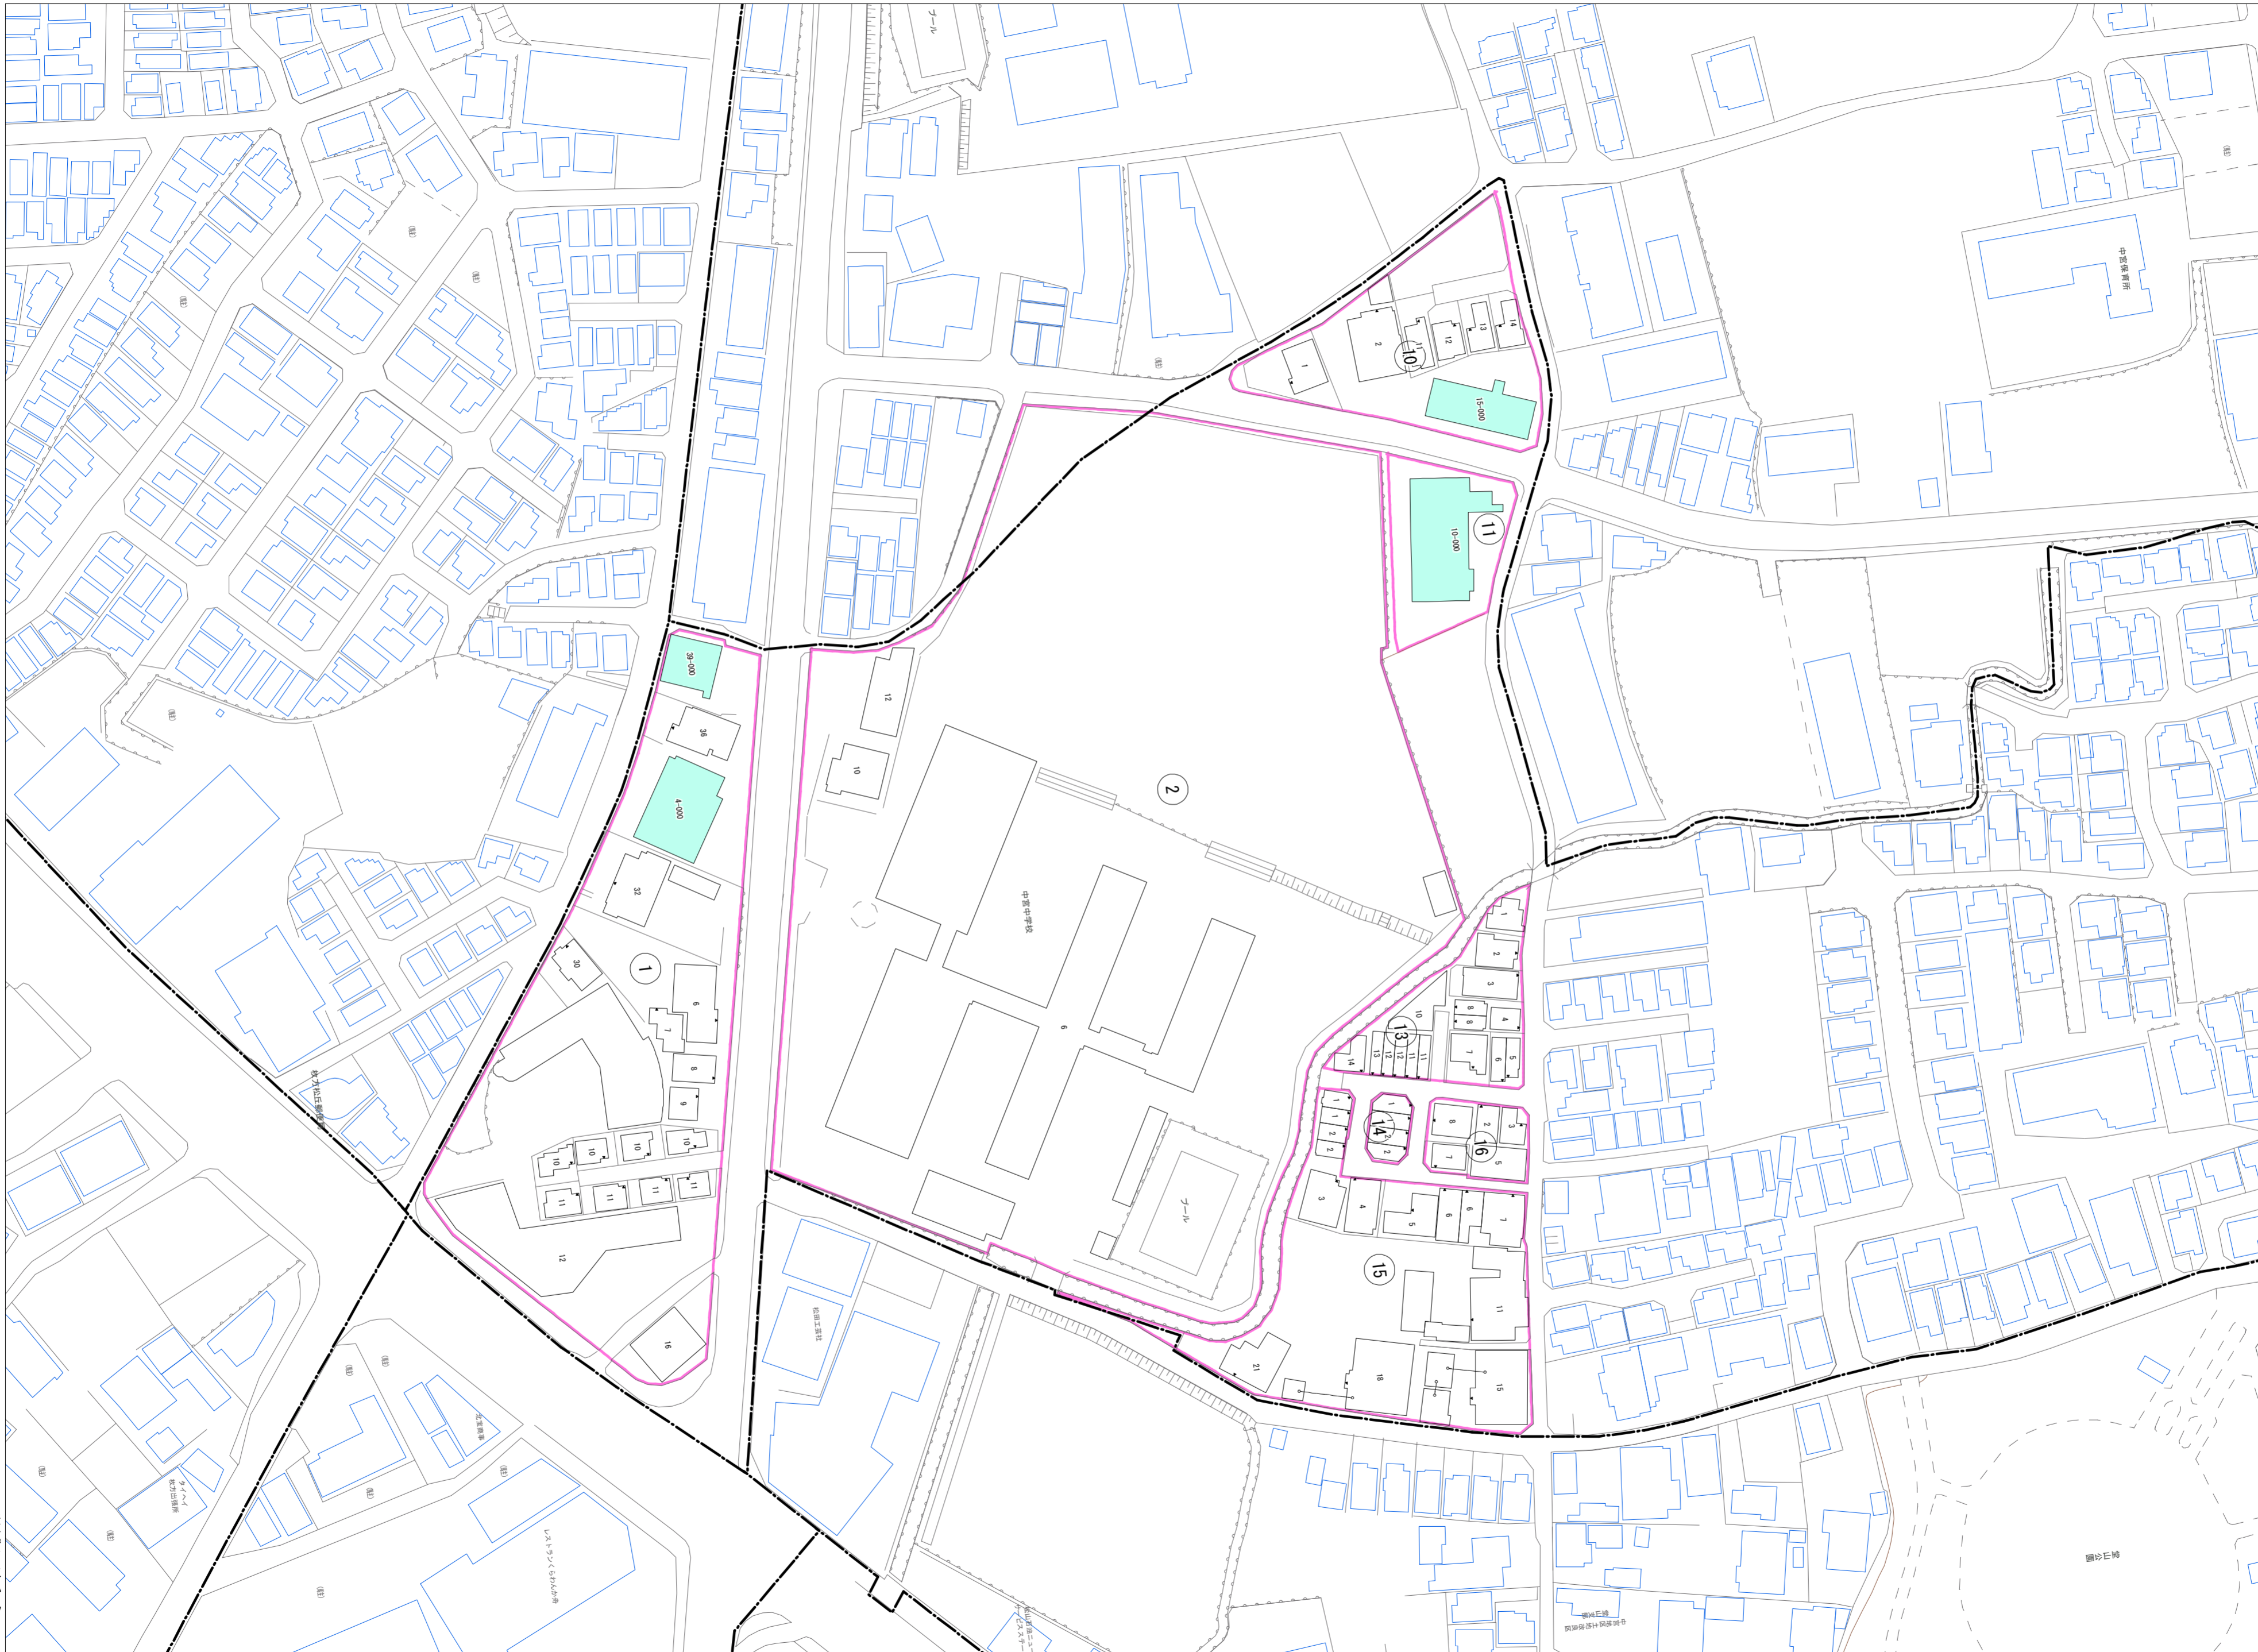

令和五年三月印刷

堂山一丁目概見図

凡 例	
▲	町界
1	家屋及び家屋出入口 住居番号
5-1	家屋(専続管付き) 出入口、住居番号
■	集合住宅
□	街区(単独)
□	街区(敷地有り)
⑧	街区番号
○	同管記号
—	閉路区画

株式会社かんこう

枚方市

1:1000