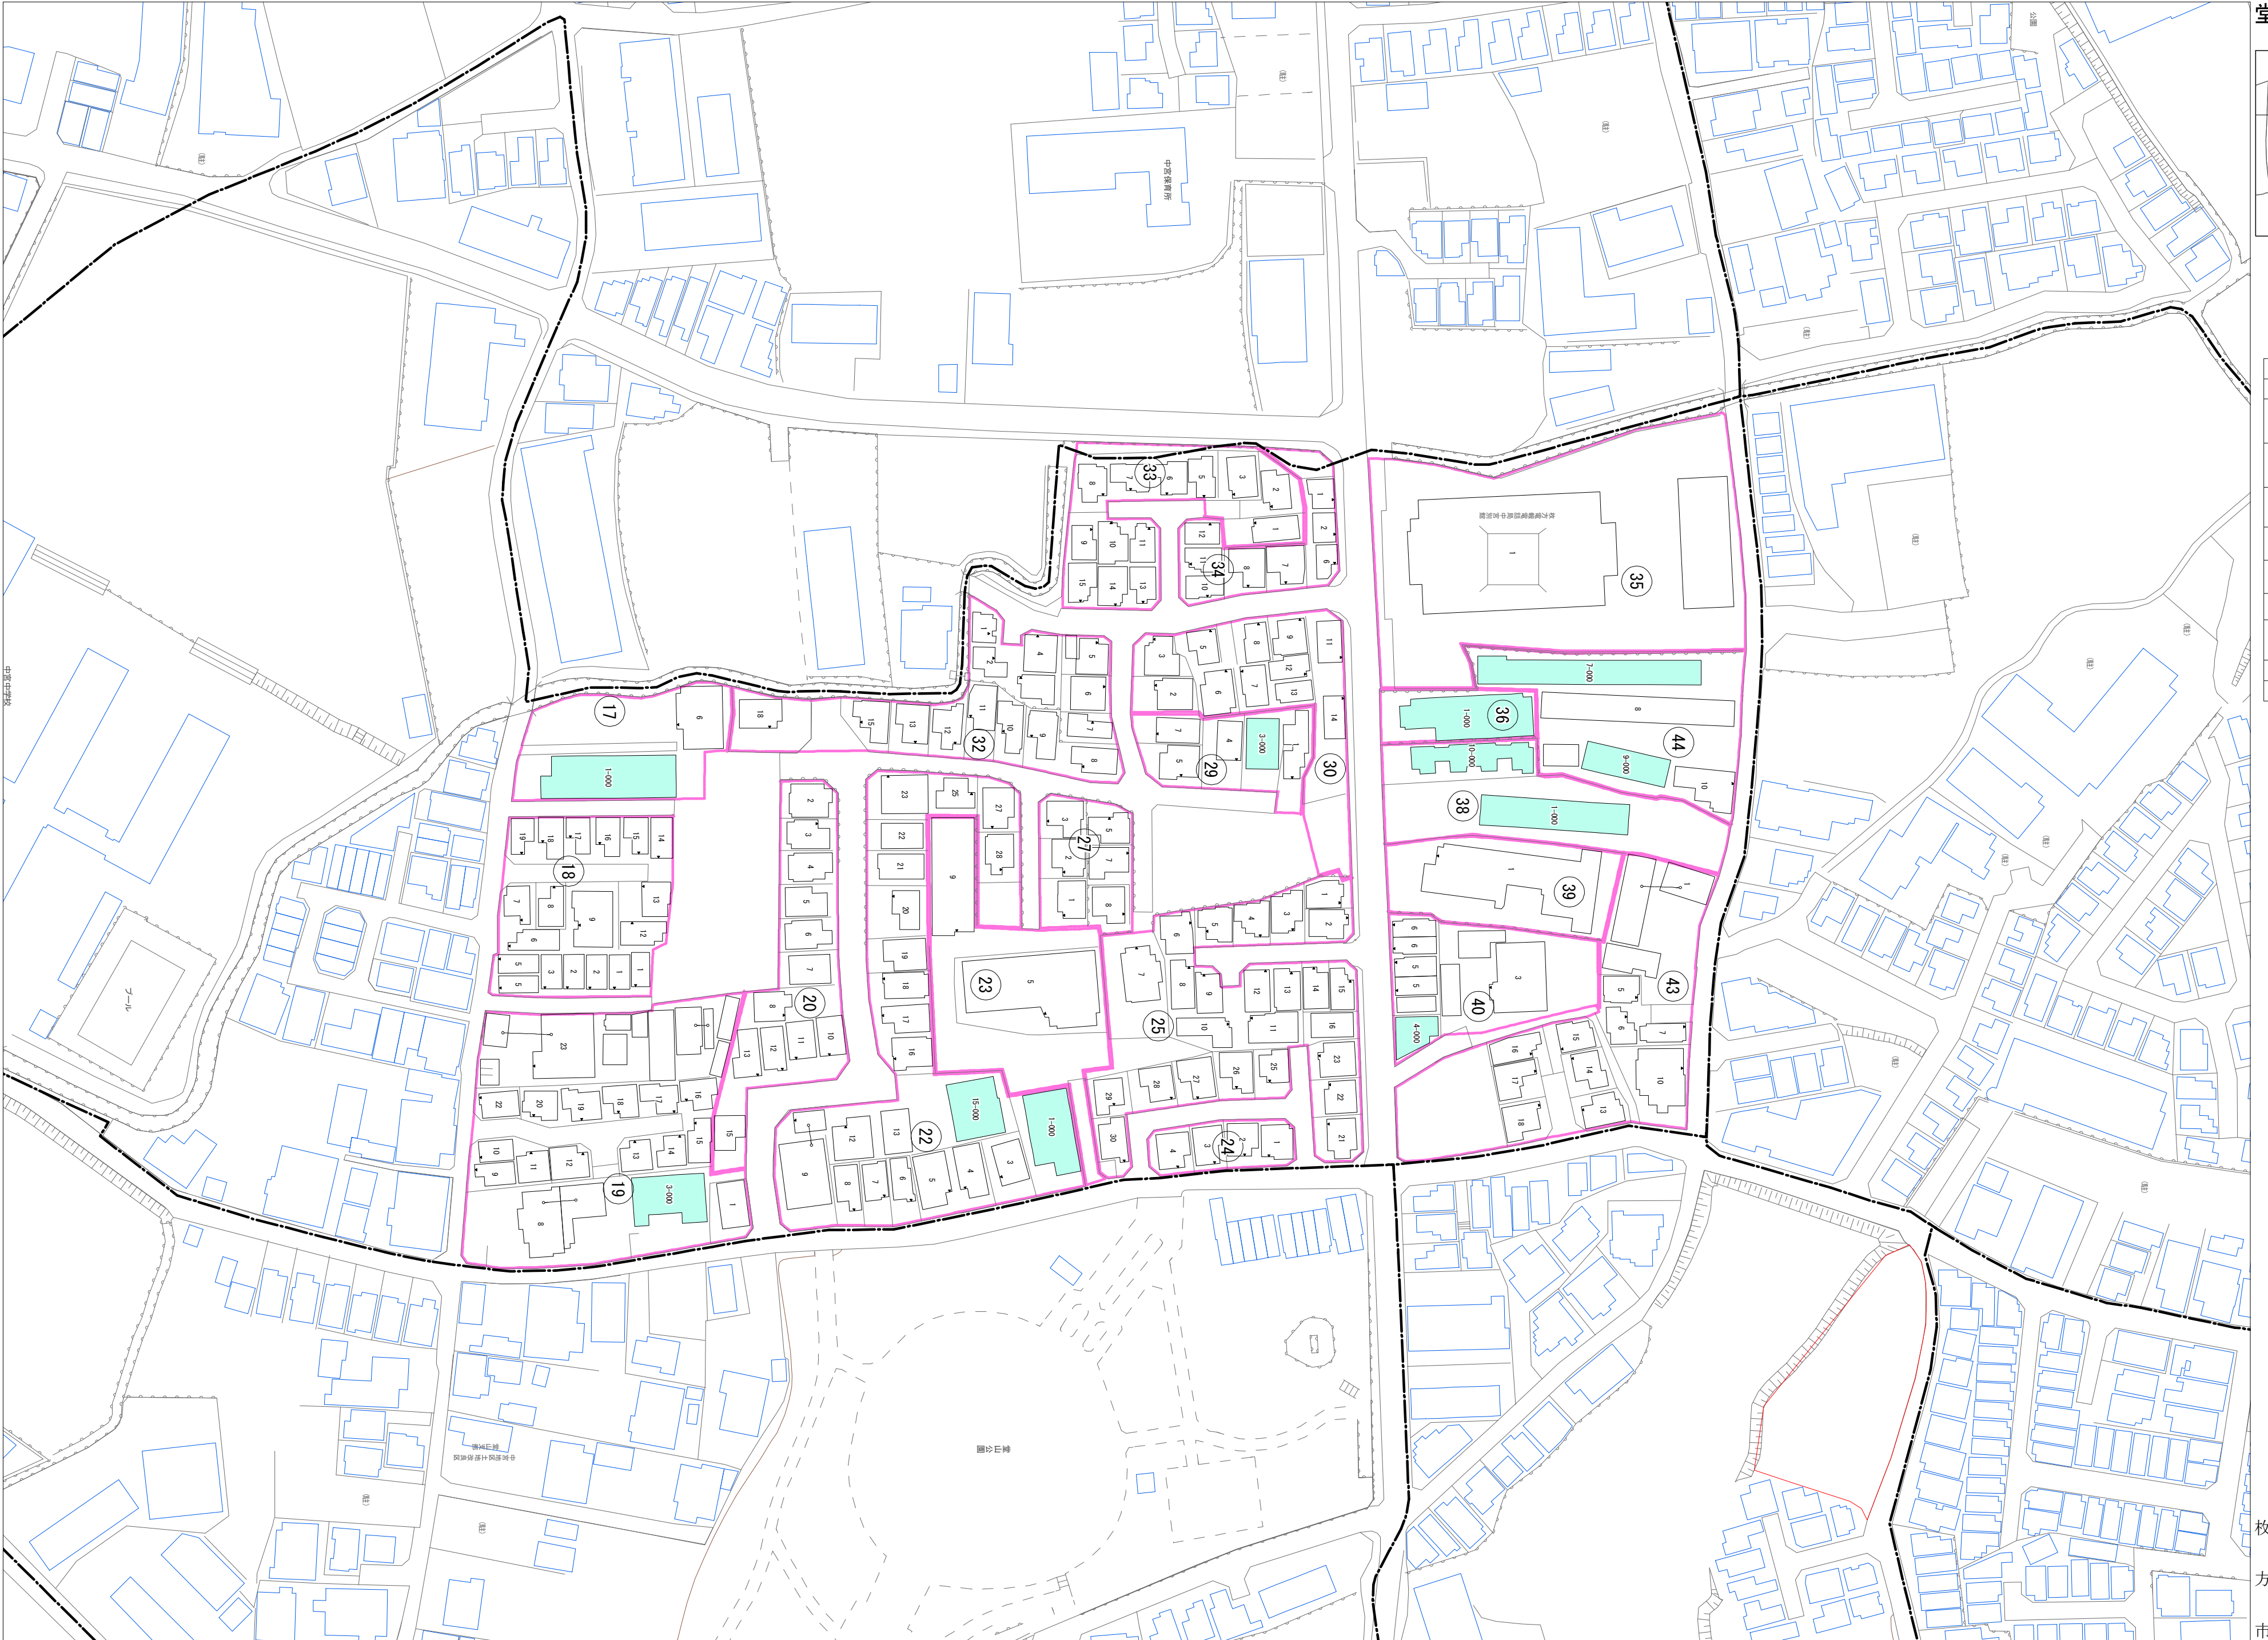

堂山一丁目(その2)

令和五年三月印刷

中宮中央街

株式会社かんこう

堂山一丁目概見図

凡 例	
	町 界
	1 家屋及び家屋出入口住居番号
	5-1 家屋(専続番号付き)出入口、住居番号
	集合住宅
	街区(単独)
	街区(敷地有り)
	街区番号
	同番号
	閉路区画

1:1000

枚方市