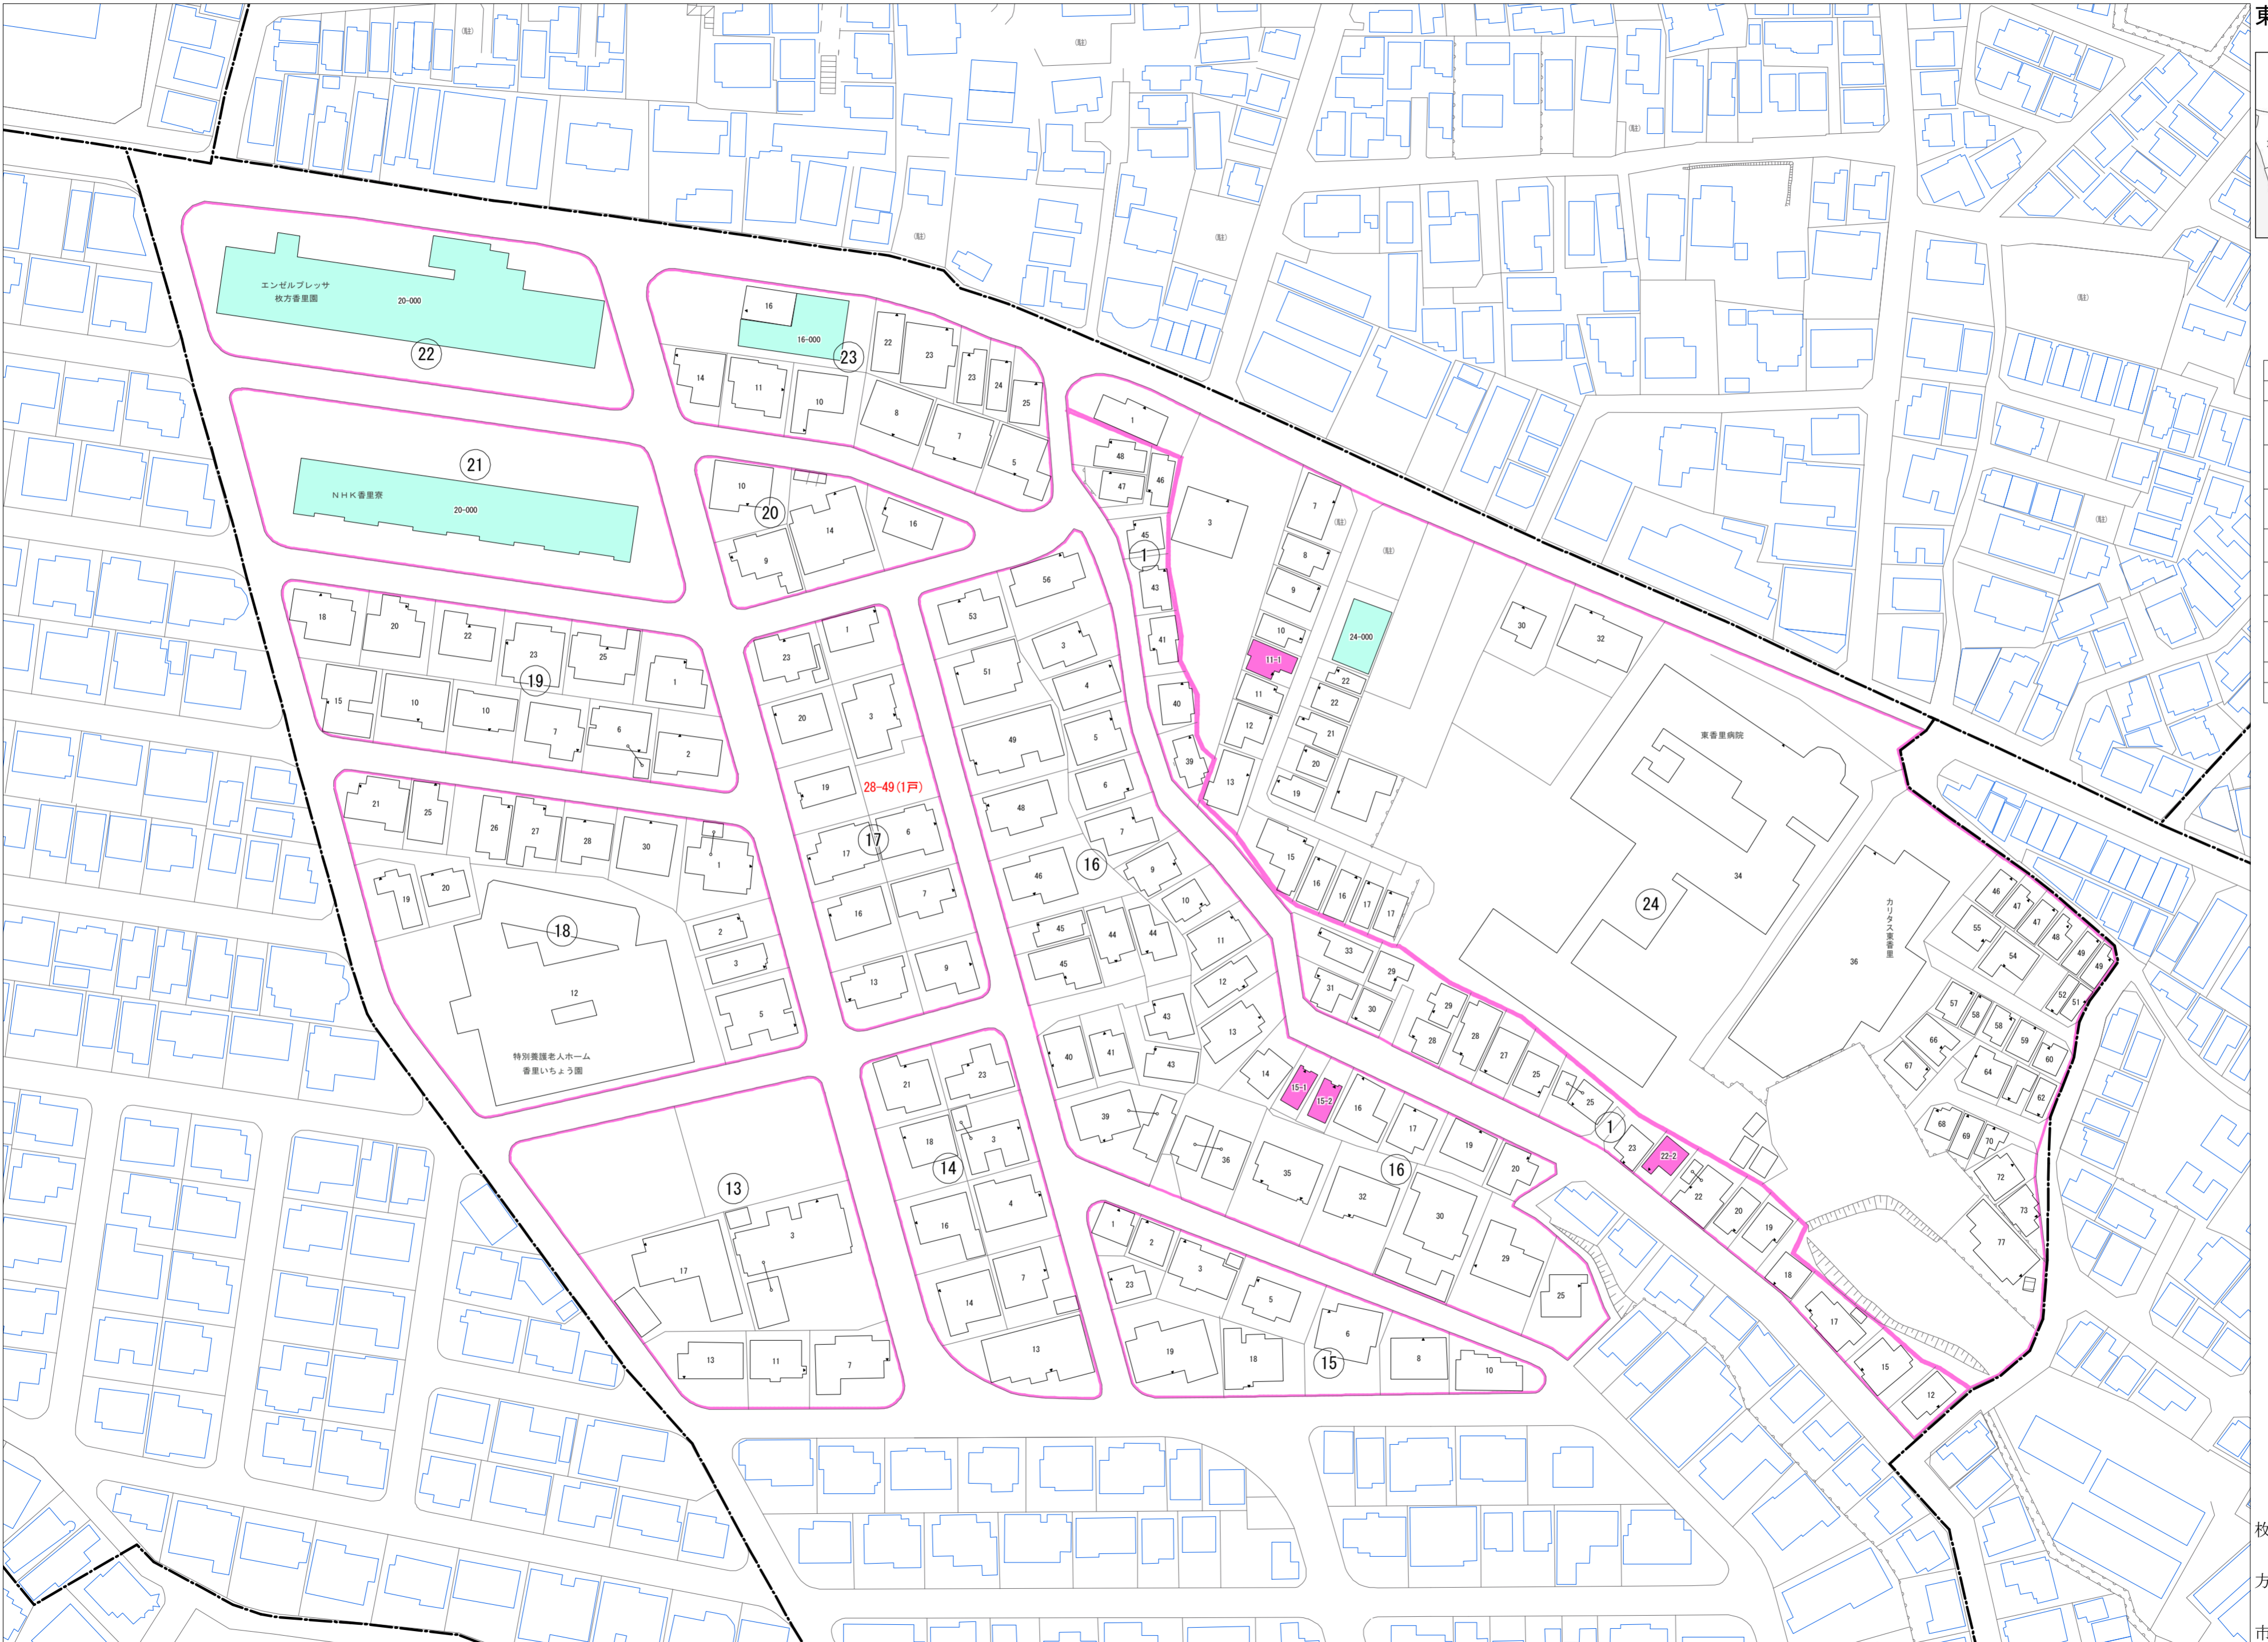

東香里一丁目(その1)

令和五年三月印刷

東香里一丁目概見図

凡 例	
▲	町界
1	家屋及び家屋出入口 住居番号
5-1	家屋(号棟号付き) 出入口、住居番号
■	集合住宅
□	街区(単独)
□	街区(敷地有り)
⑧	街区番号
○	同番号
—	閉路区画

株式会社かんこう

枚方市

1:1000