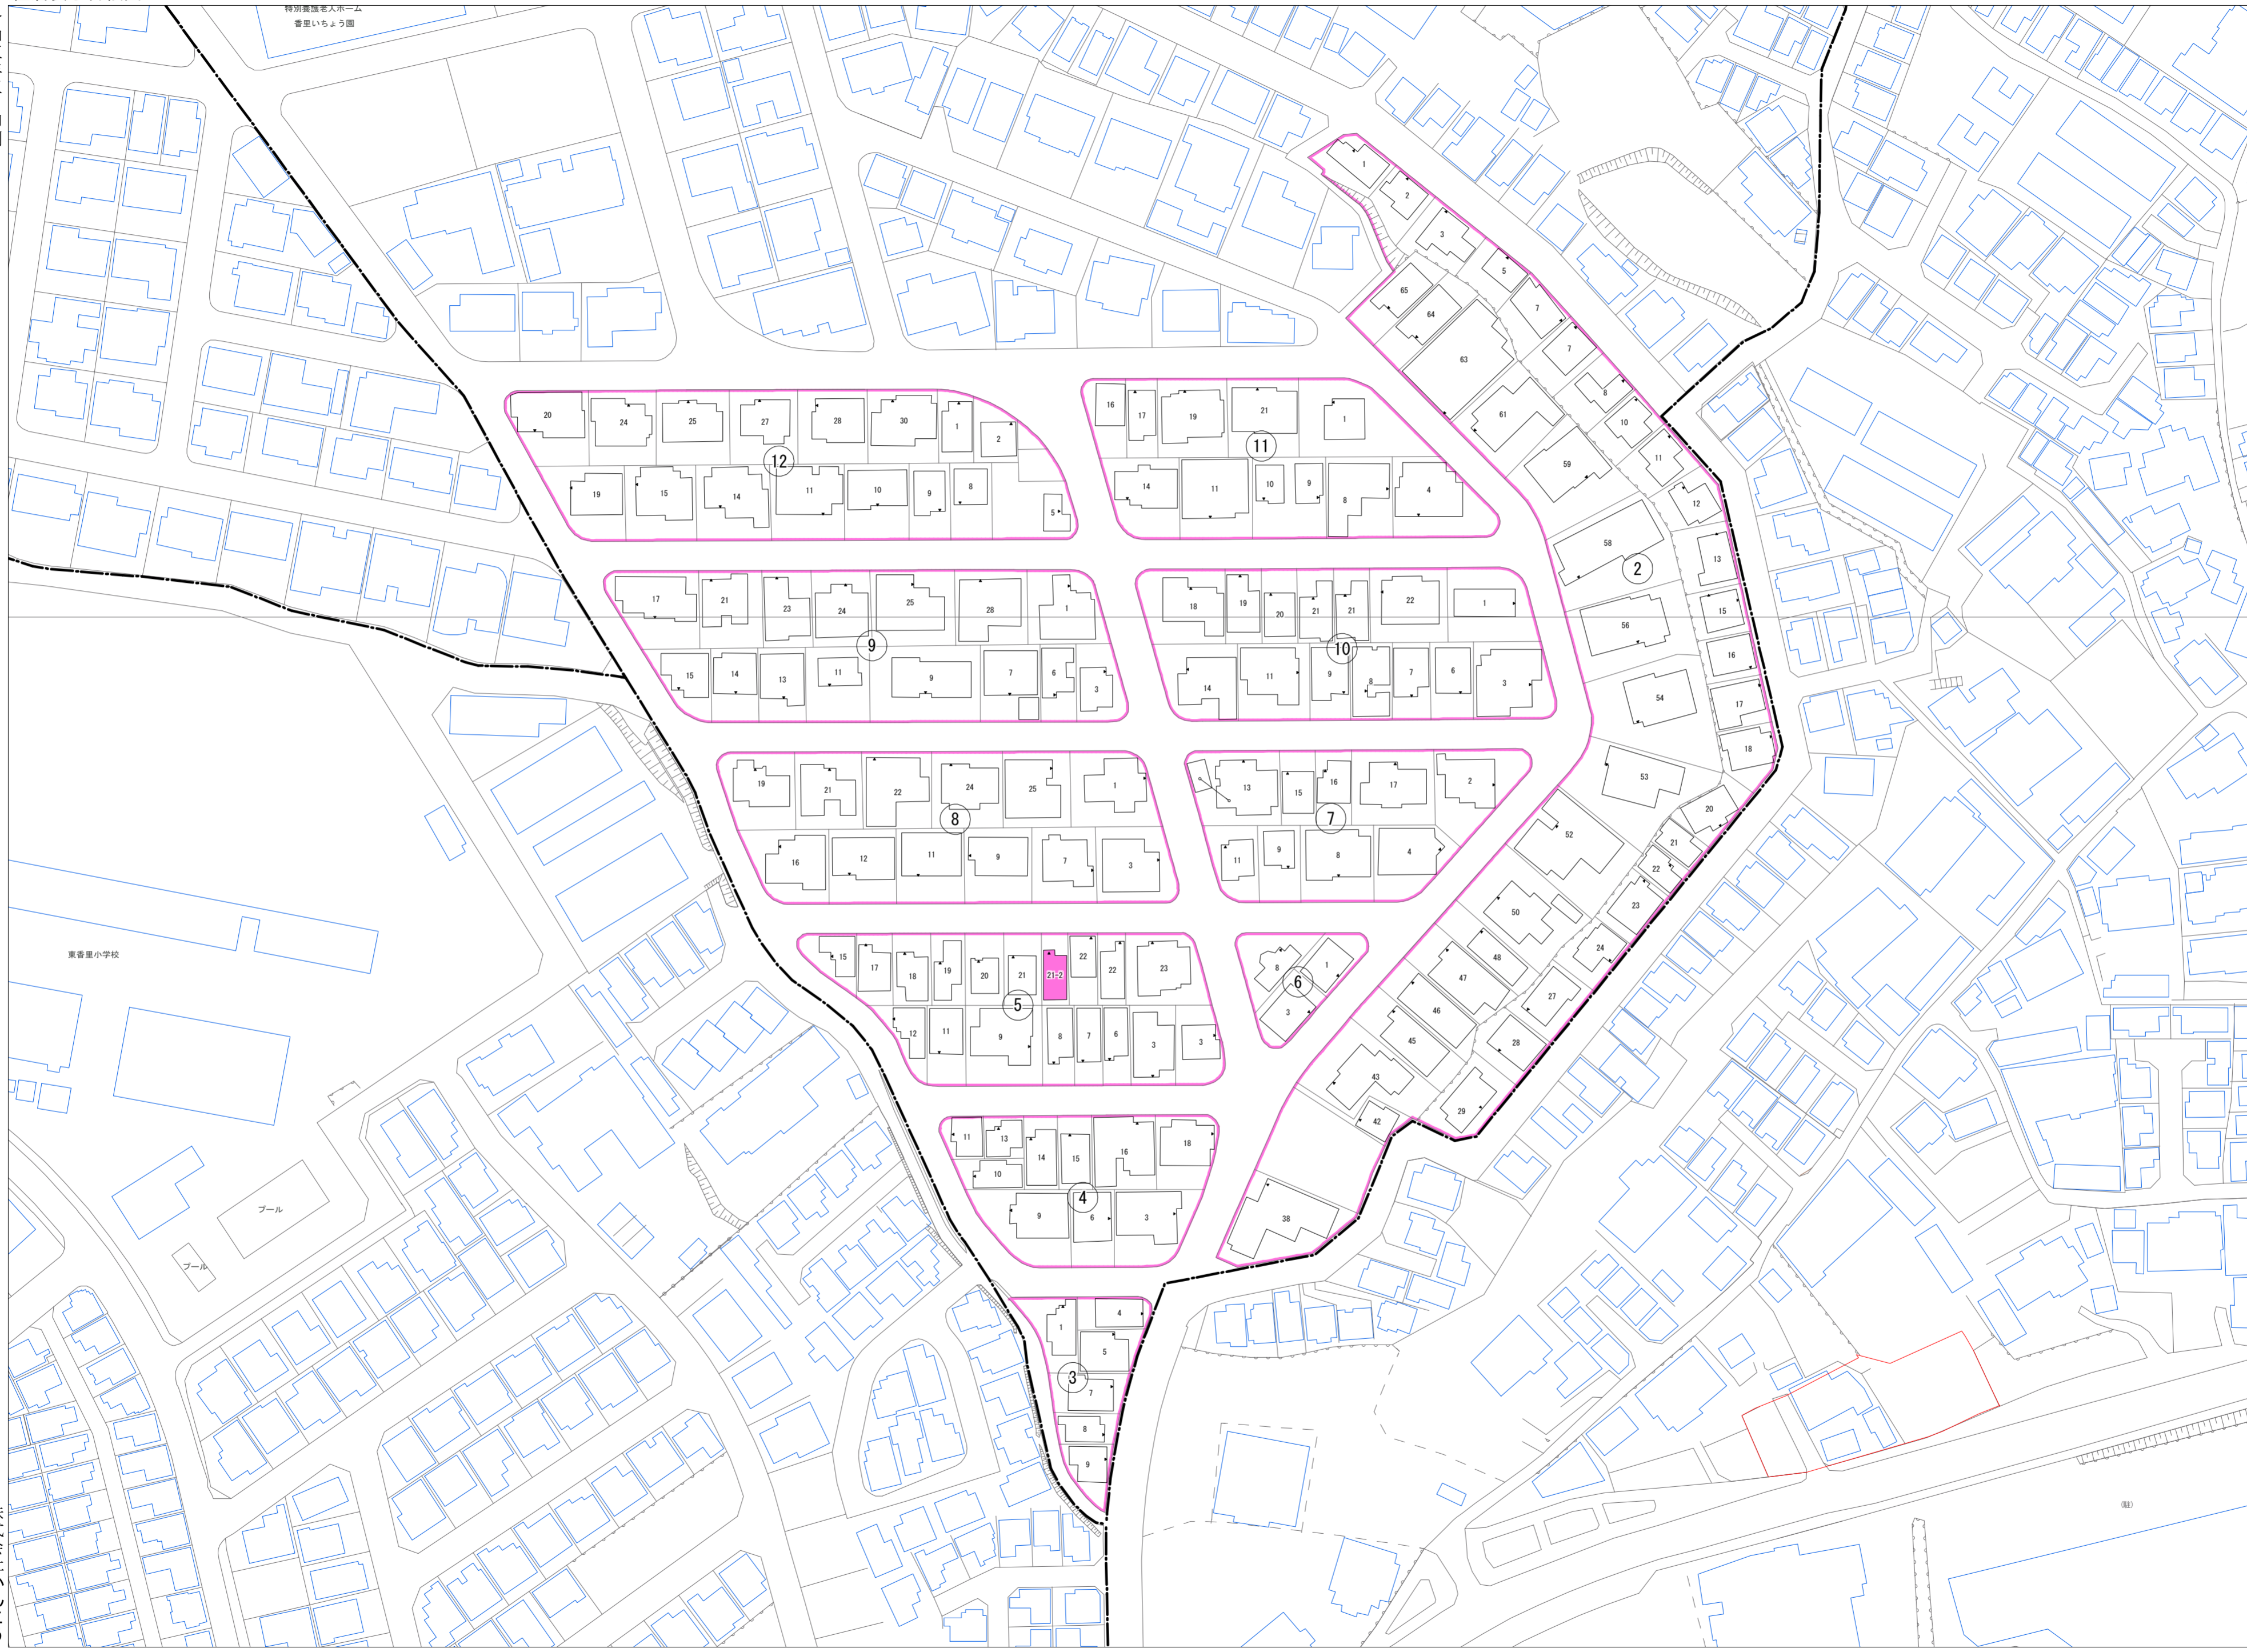

東香里一丁目(その2)

東香里一丁目
概見図

凡 例	
	町 界
	1 家屋及び家屋出入口 住居番号
	5-1 家屋(専続管付き) 出入口、住居番号
	集合住宅
	街区(単独)
	街区(築地有り)
	街区番号
	同管記号
	閉路区画

令和五年三月印刷

株式会社かんこう

枚方市

特別養護老人ホーム
香里いちよう園

東香里小学校

プール

プール

1:1000