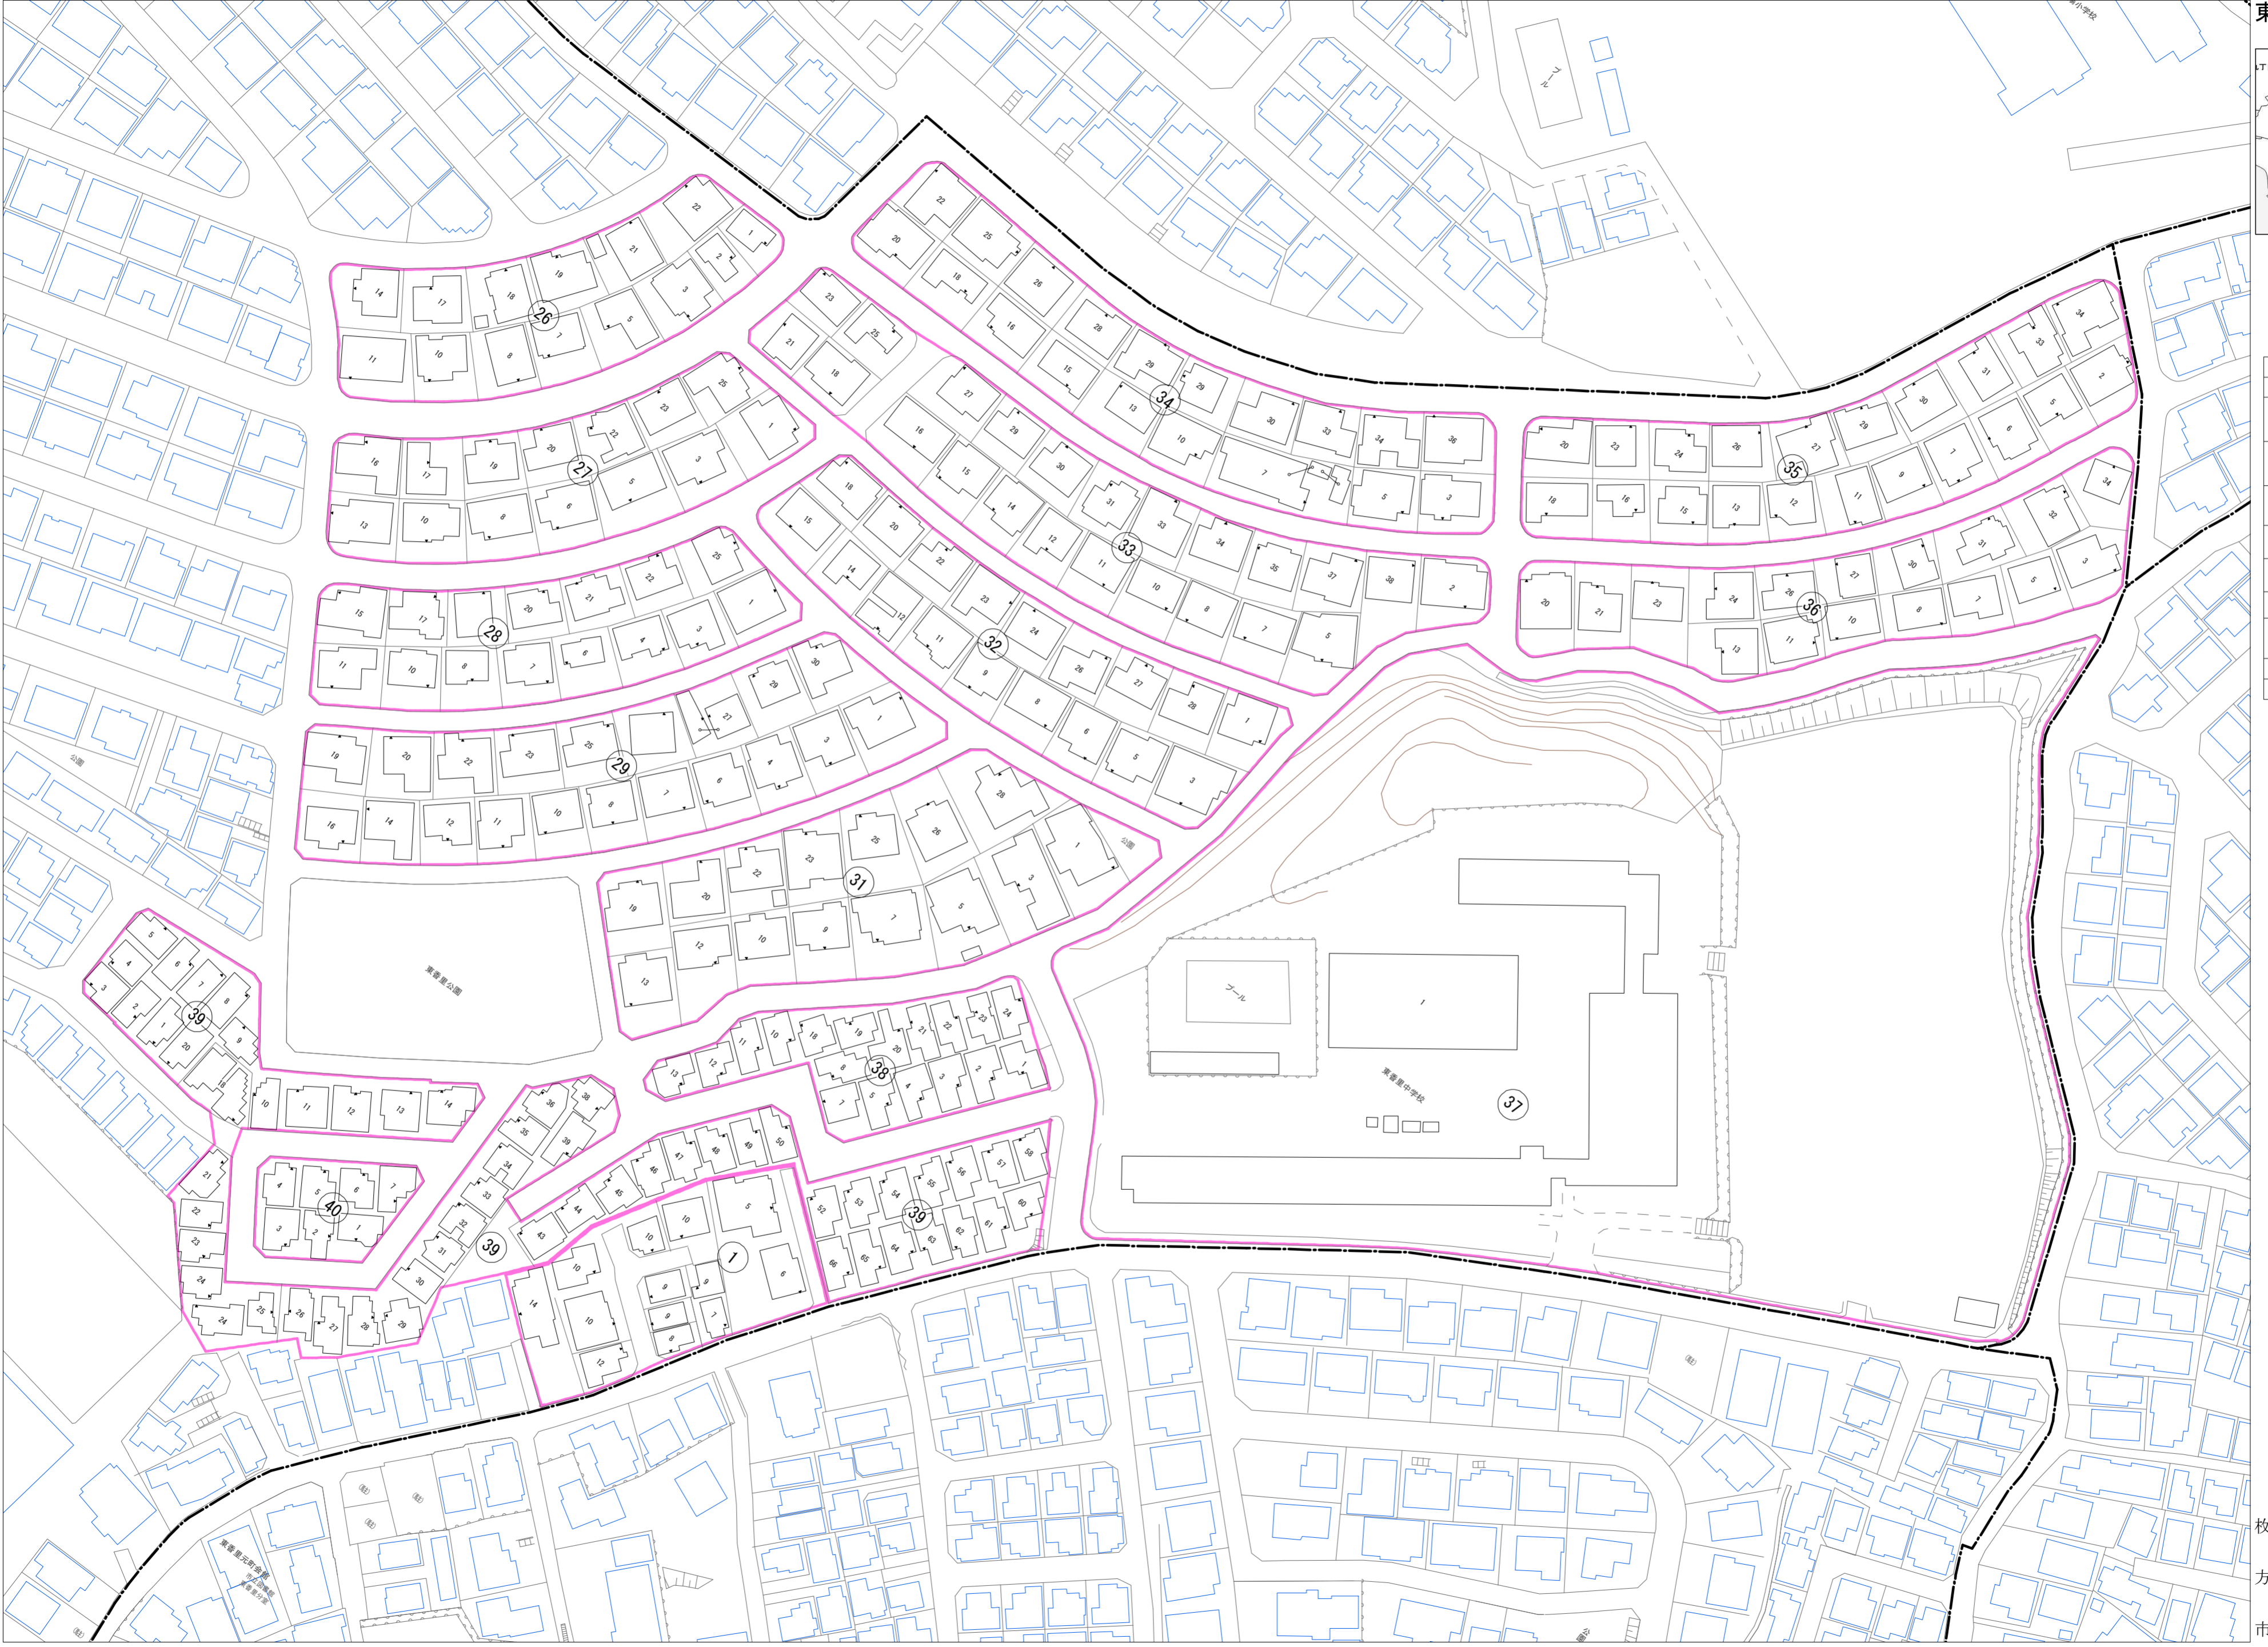

令和五年三月印刷

東香里三丁目
概見図

凡 例	
	町 界
	1 家屋及び家屋出入口 住居番号
	5-1 家屋(専続管付き) 出入口、住居番号
	集合住宅
	街区(単独)
	街区(敷地有り)
	街区番号
	同管記号
	閉路区画

株式会社かんこう

枚
方
市

1:1000