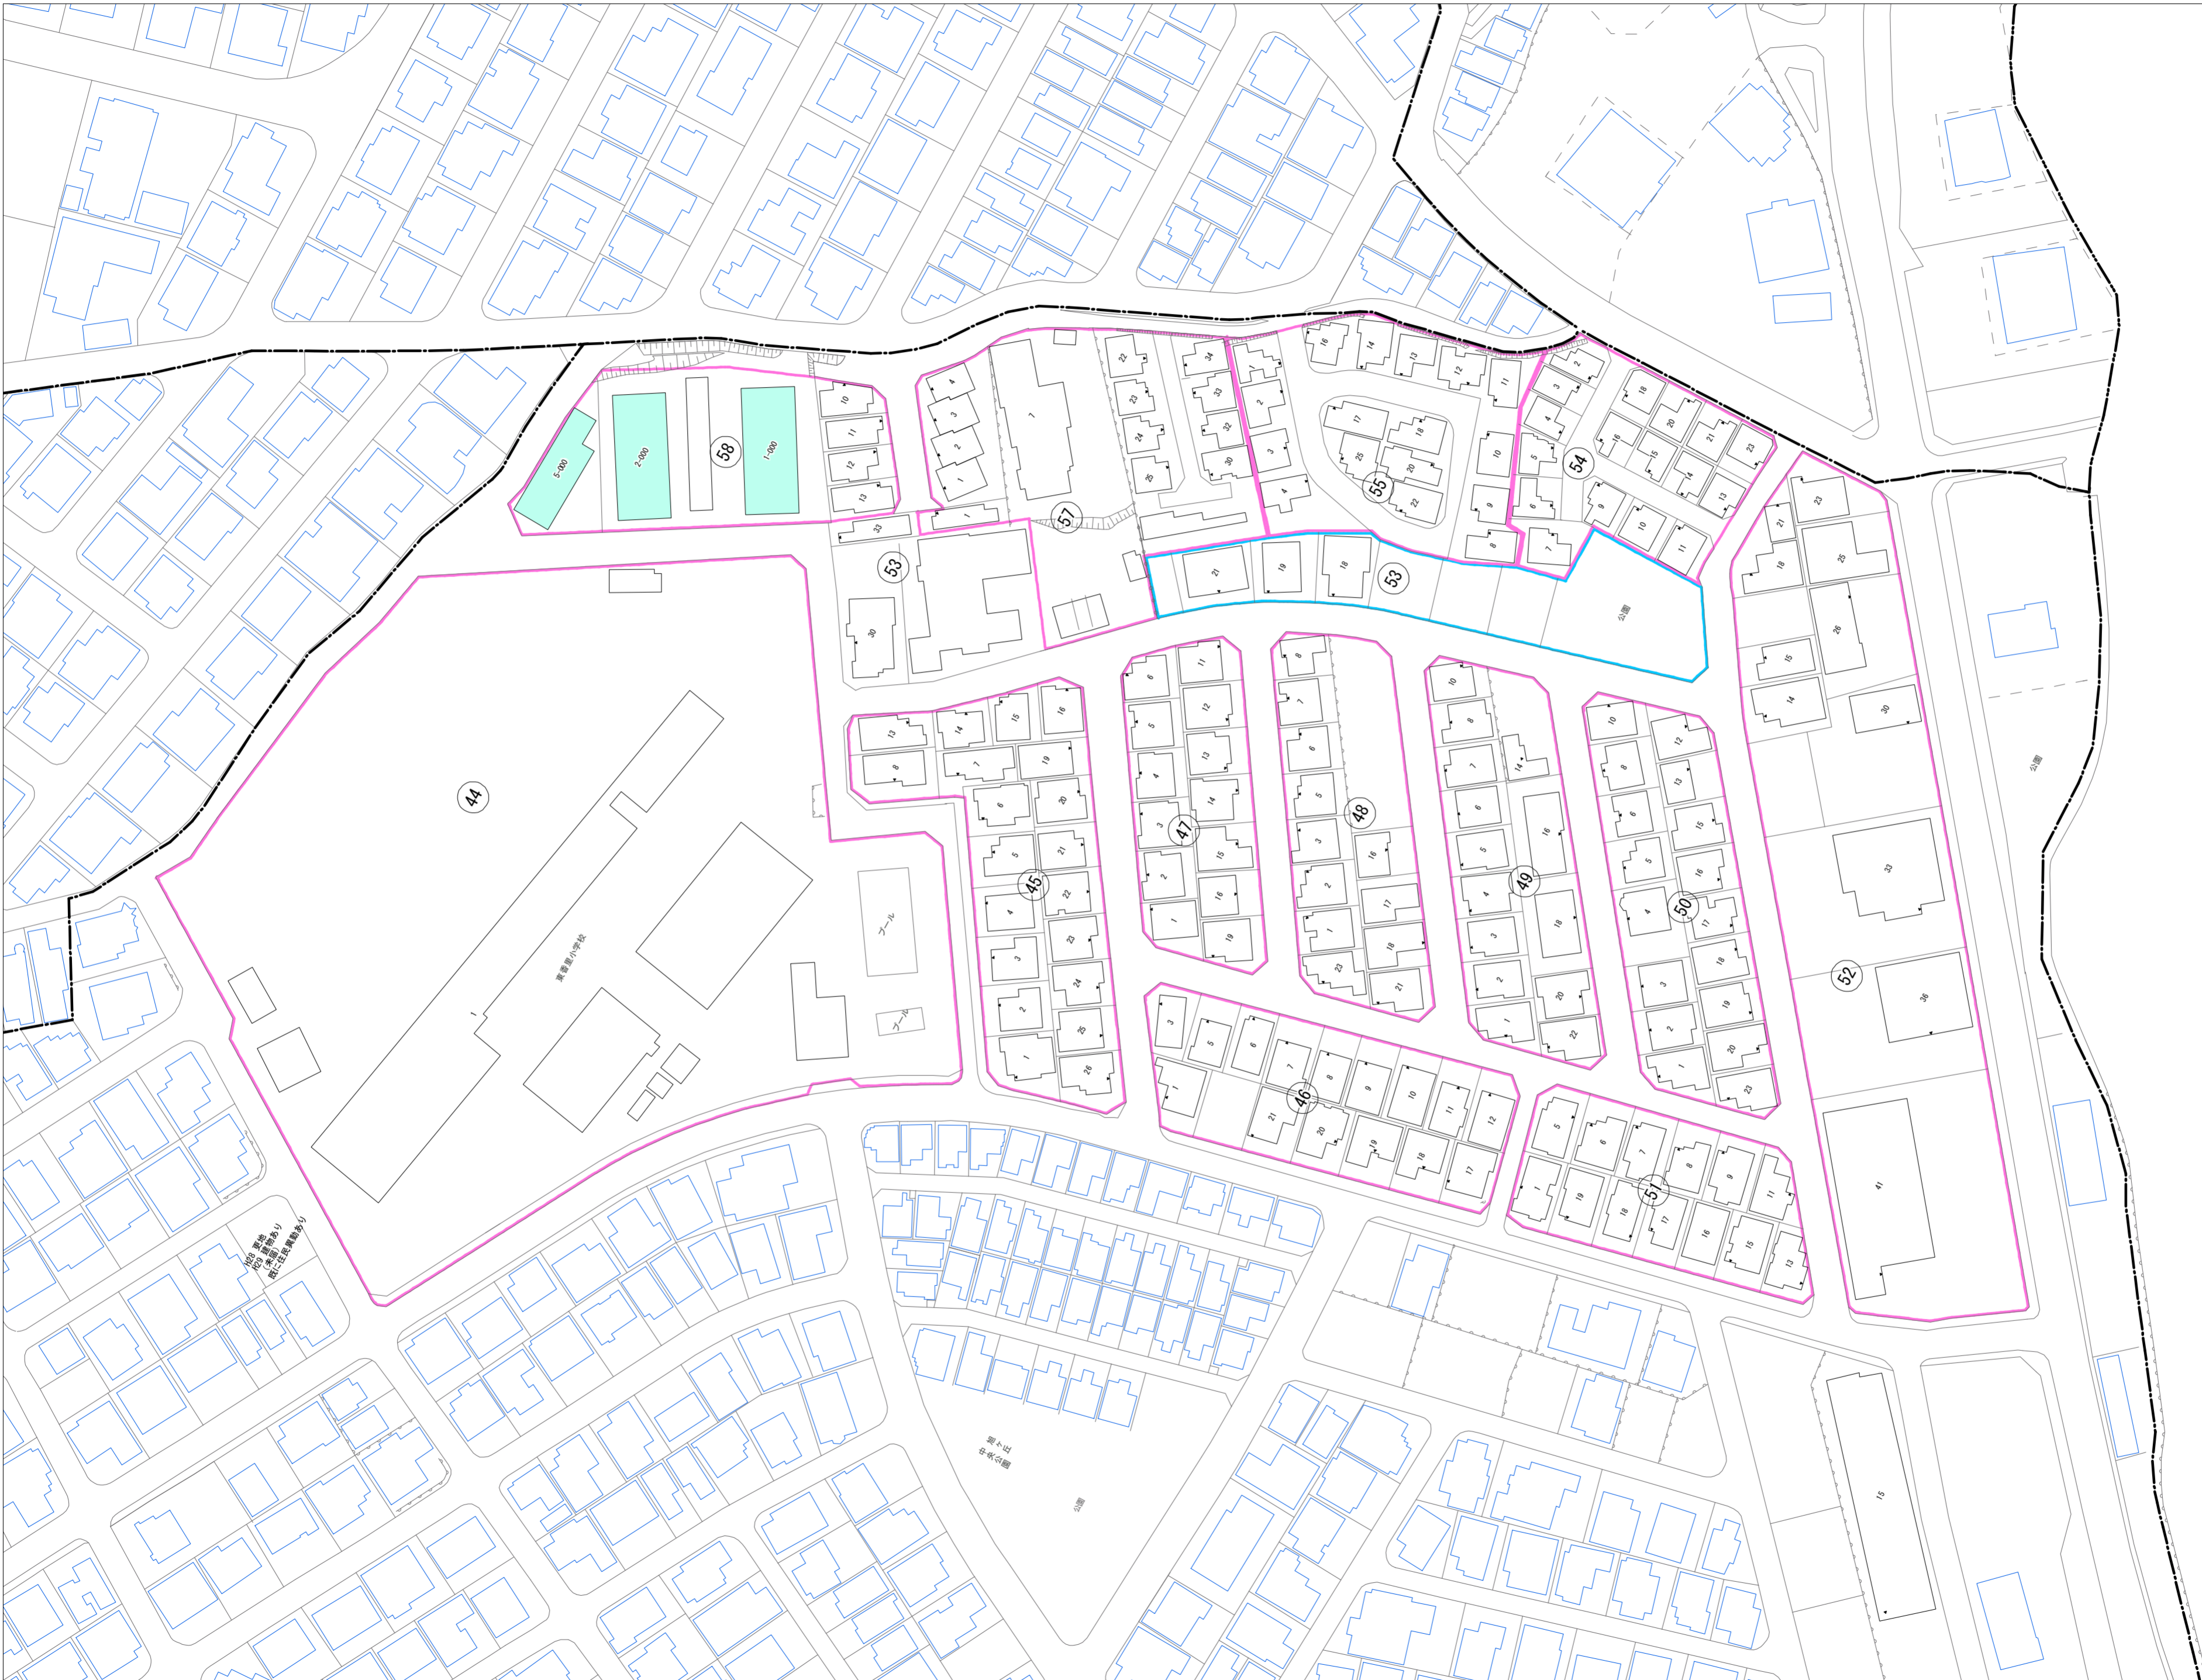

令和六年四月印刷

東香里南町
概見図

凡 例	
	町 界
	1 家屋及び家屋出入口 住居番号
	5-1 家屋(母体番号付き) 出入口、住居番号
	集合住宅
	街区(単独)
	街区(敷地有り)
	街区番号
	同 番 記 号
	閉 境 区 画

株式会社かんこう

枚方市

1:1000