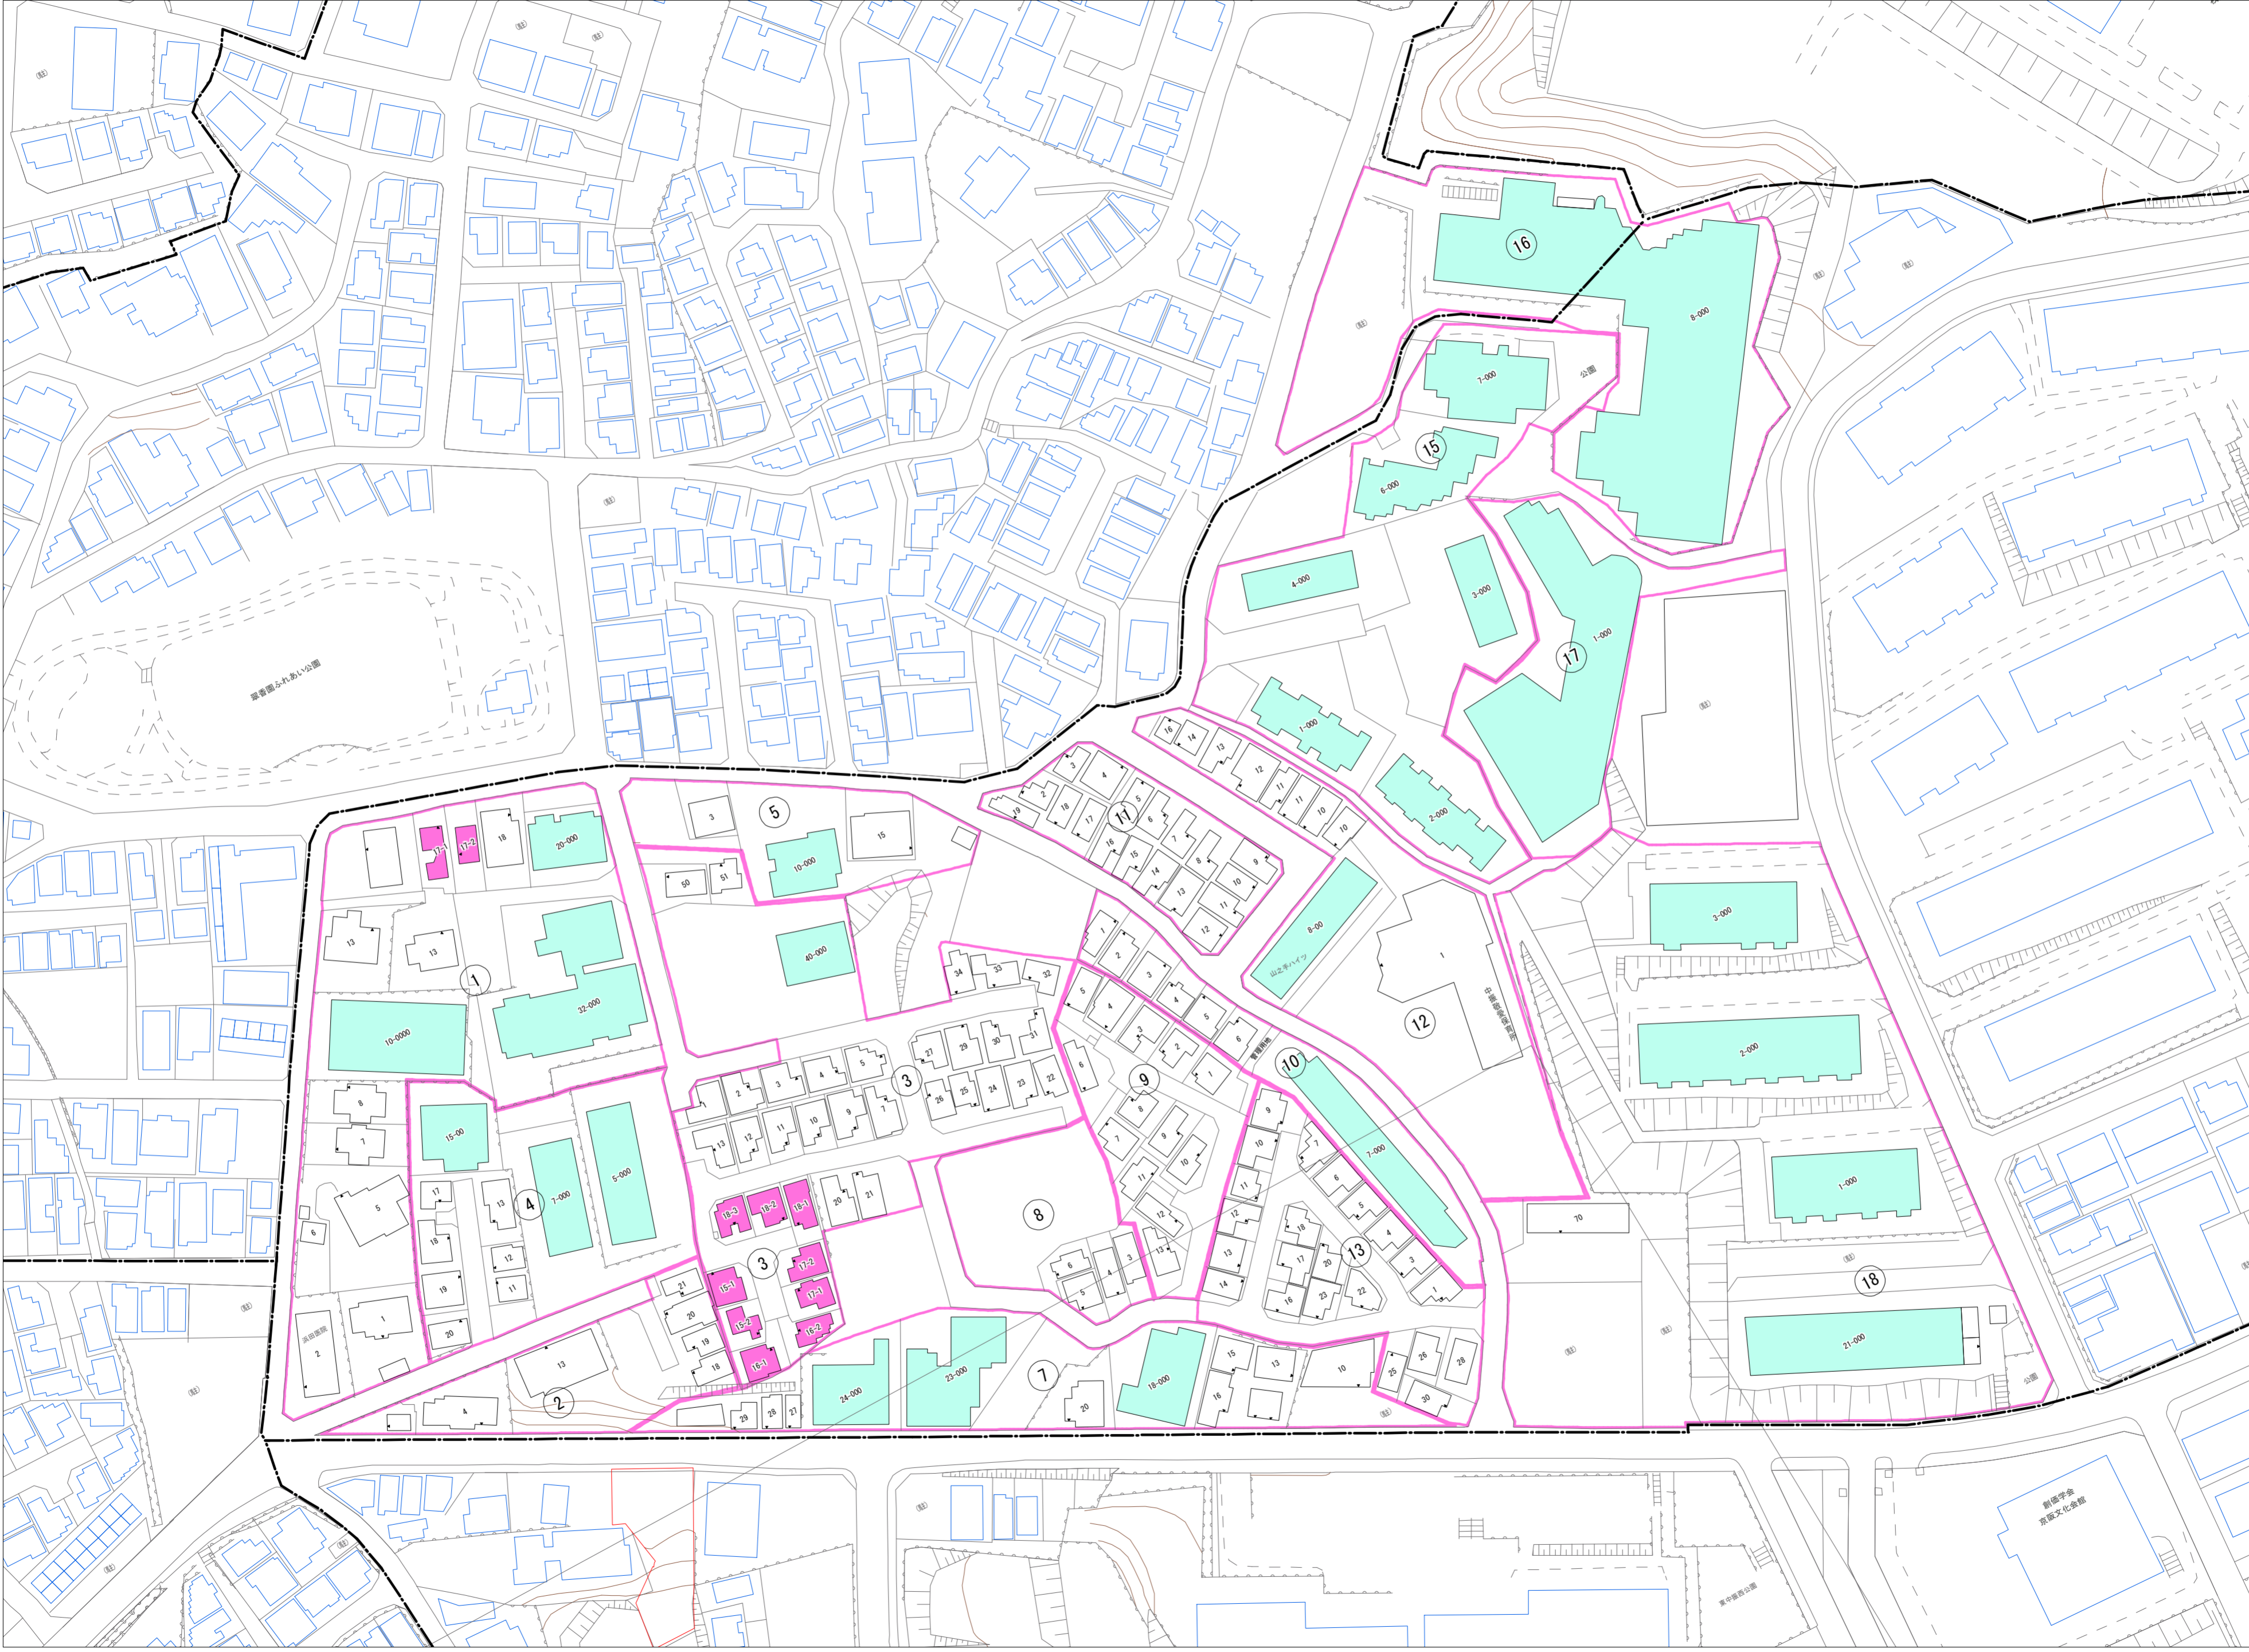

令和五年三月印刷

東中振一丁目概見図

凡例	
	町界
	1 家屋及び家屋出入口 住居番号
	5-1 家屋(専続管付き) 出入口、住居番号
	集合住宅
	街区(単独)
	街区(築地有り)
	街区番号
	同管記号
	閉路区画

株式会社かんこ

枚方市

1:1000