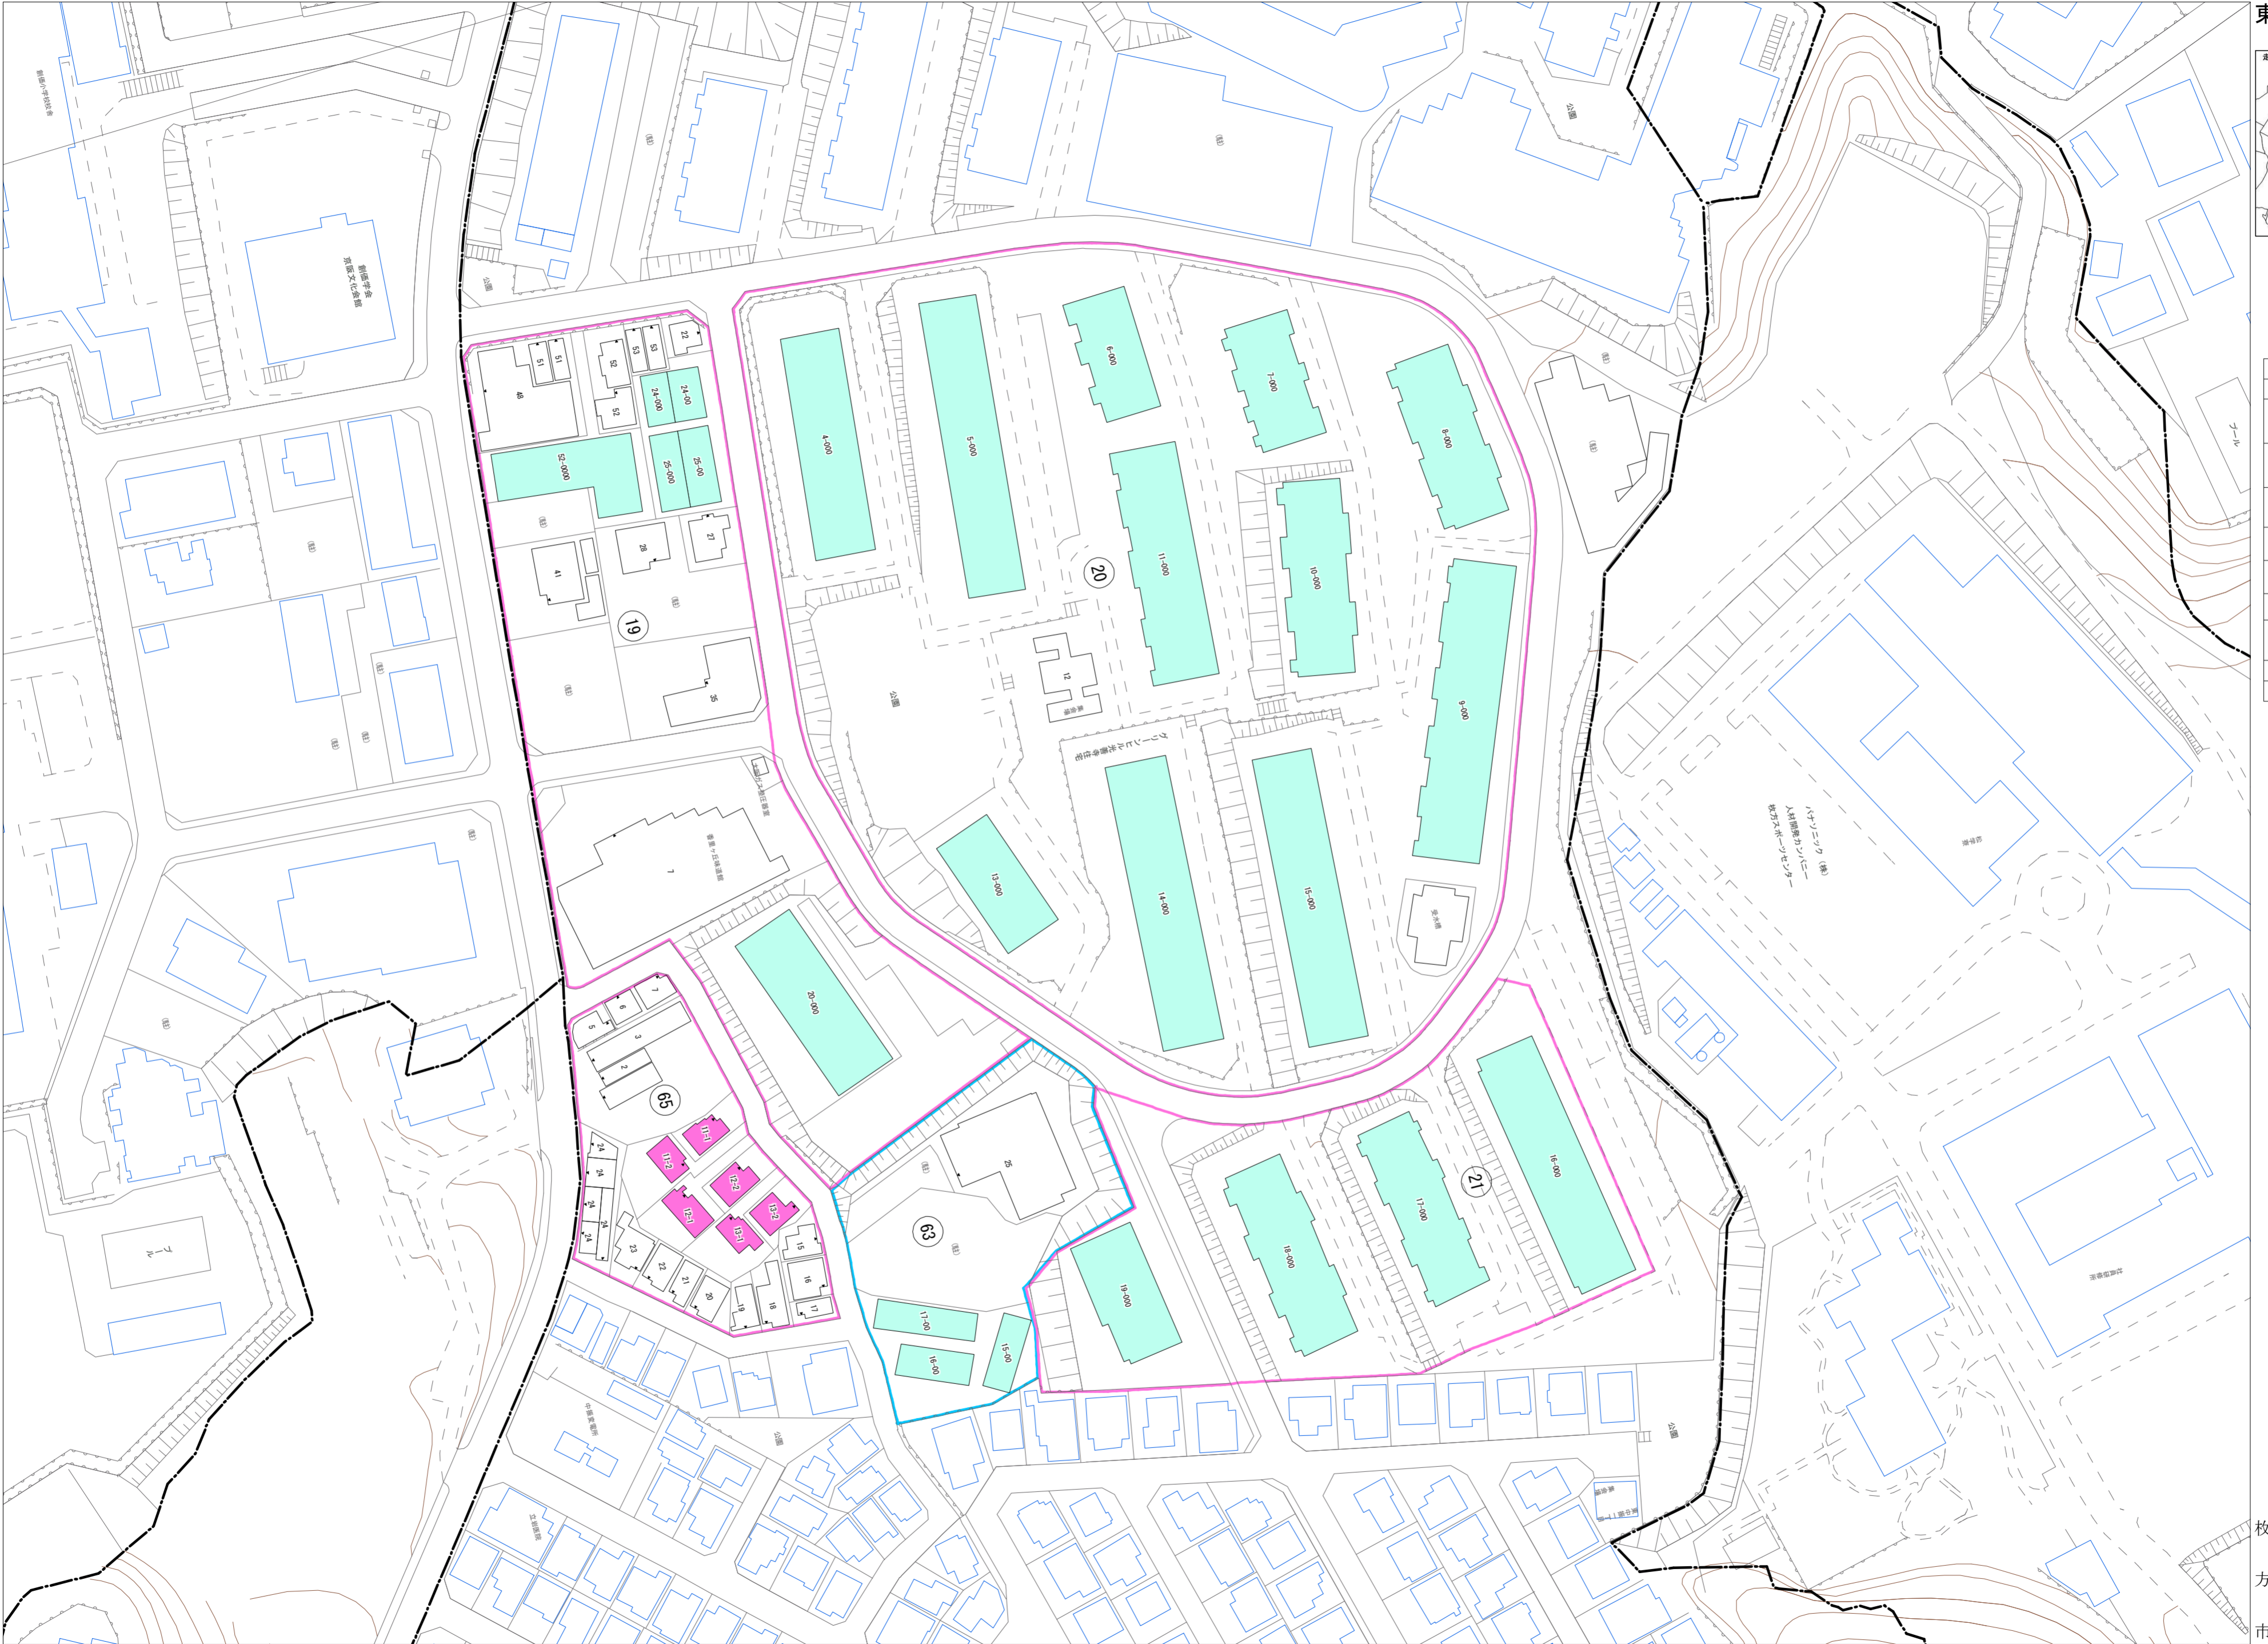

東中振一丁目(その2)

令和五年三月印刷

東中振一丁目概見図

凡例	
---	町界
▲ 1	家屋及び家屋出入口 住居番号
▲ 5-1	家屋(母体番号付き) 出入口、住居番号
■	集合住宅
□	街区(単独)
□	街区(敷地有り)
Ⓚ	街区番号
○	同番号
—	閉路区画

株式会社かんこう

枚方市

1:1000