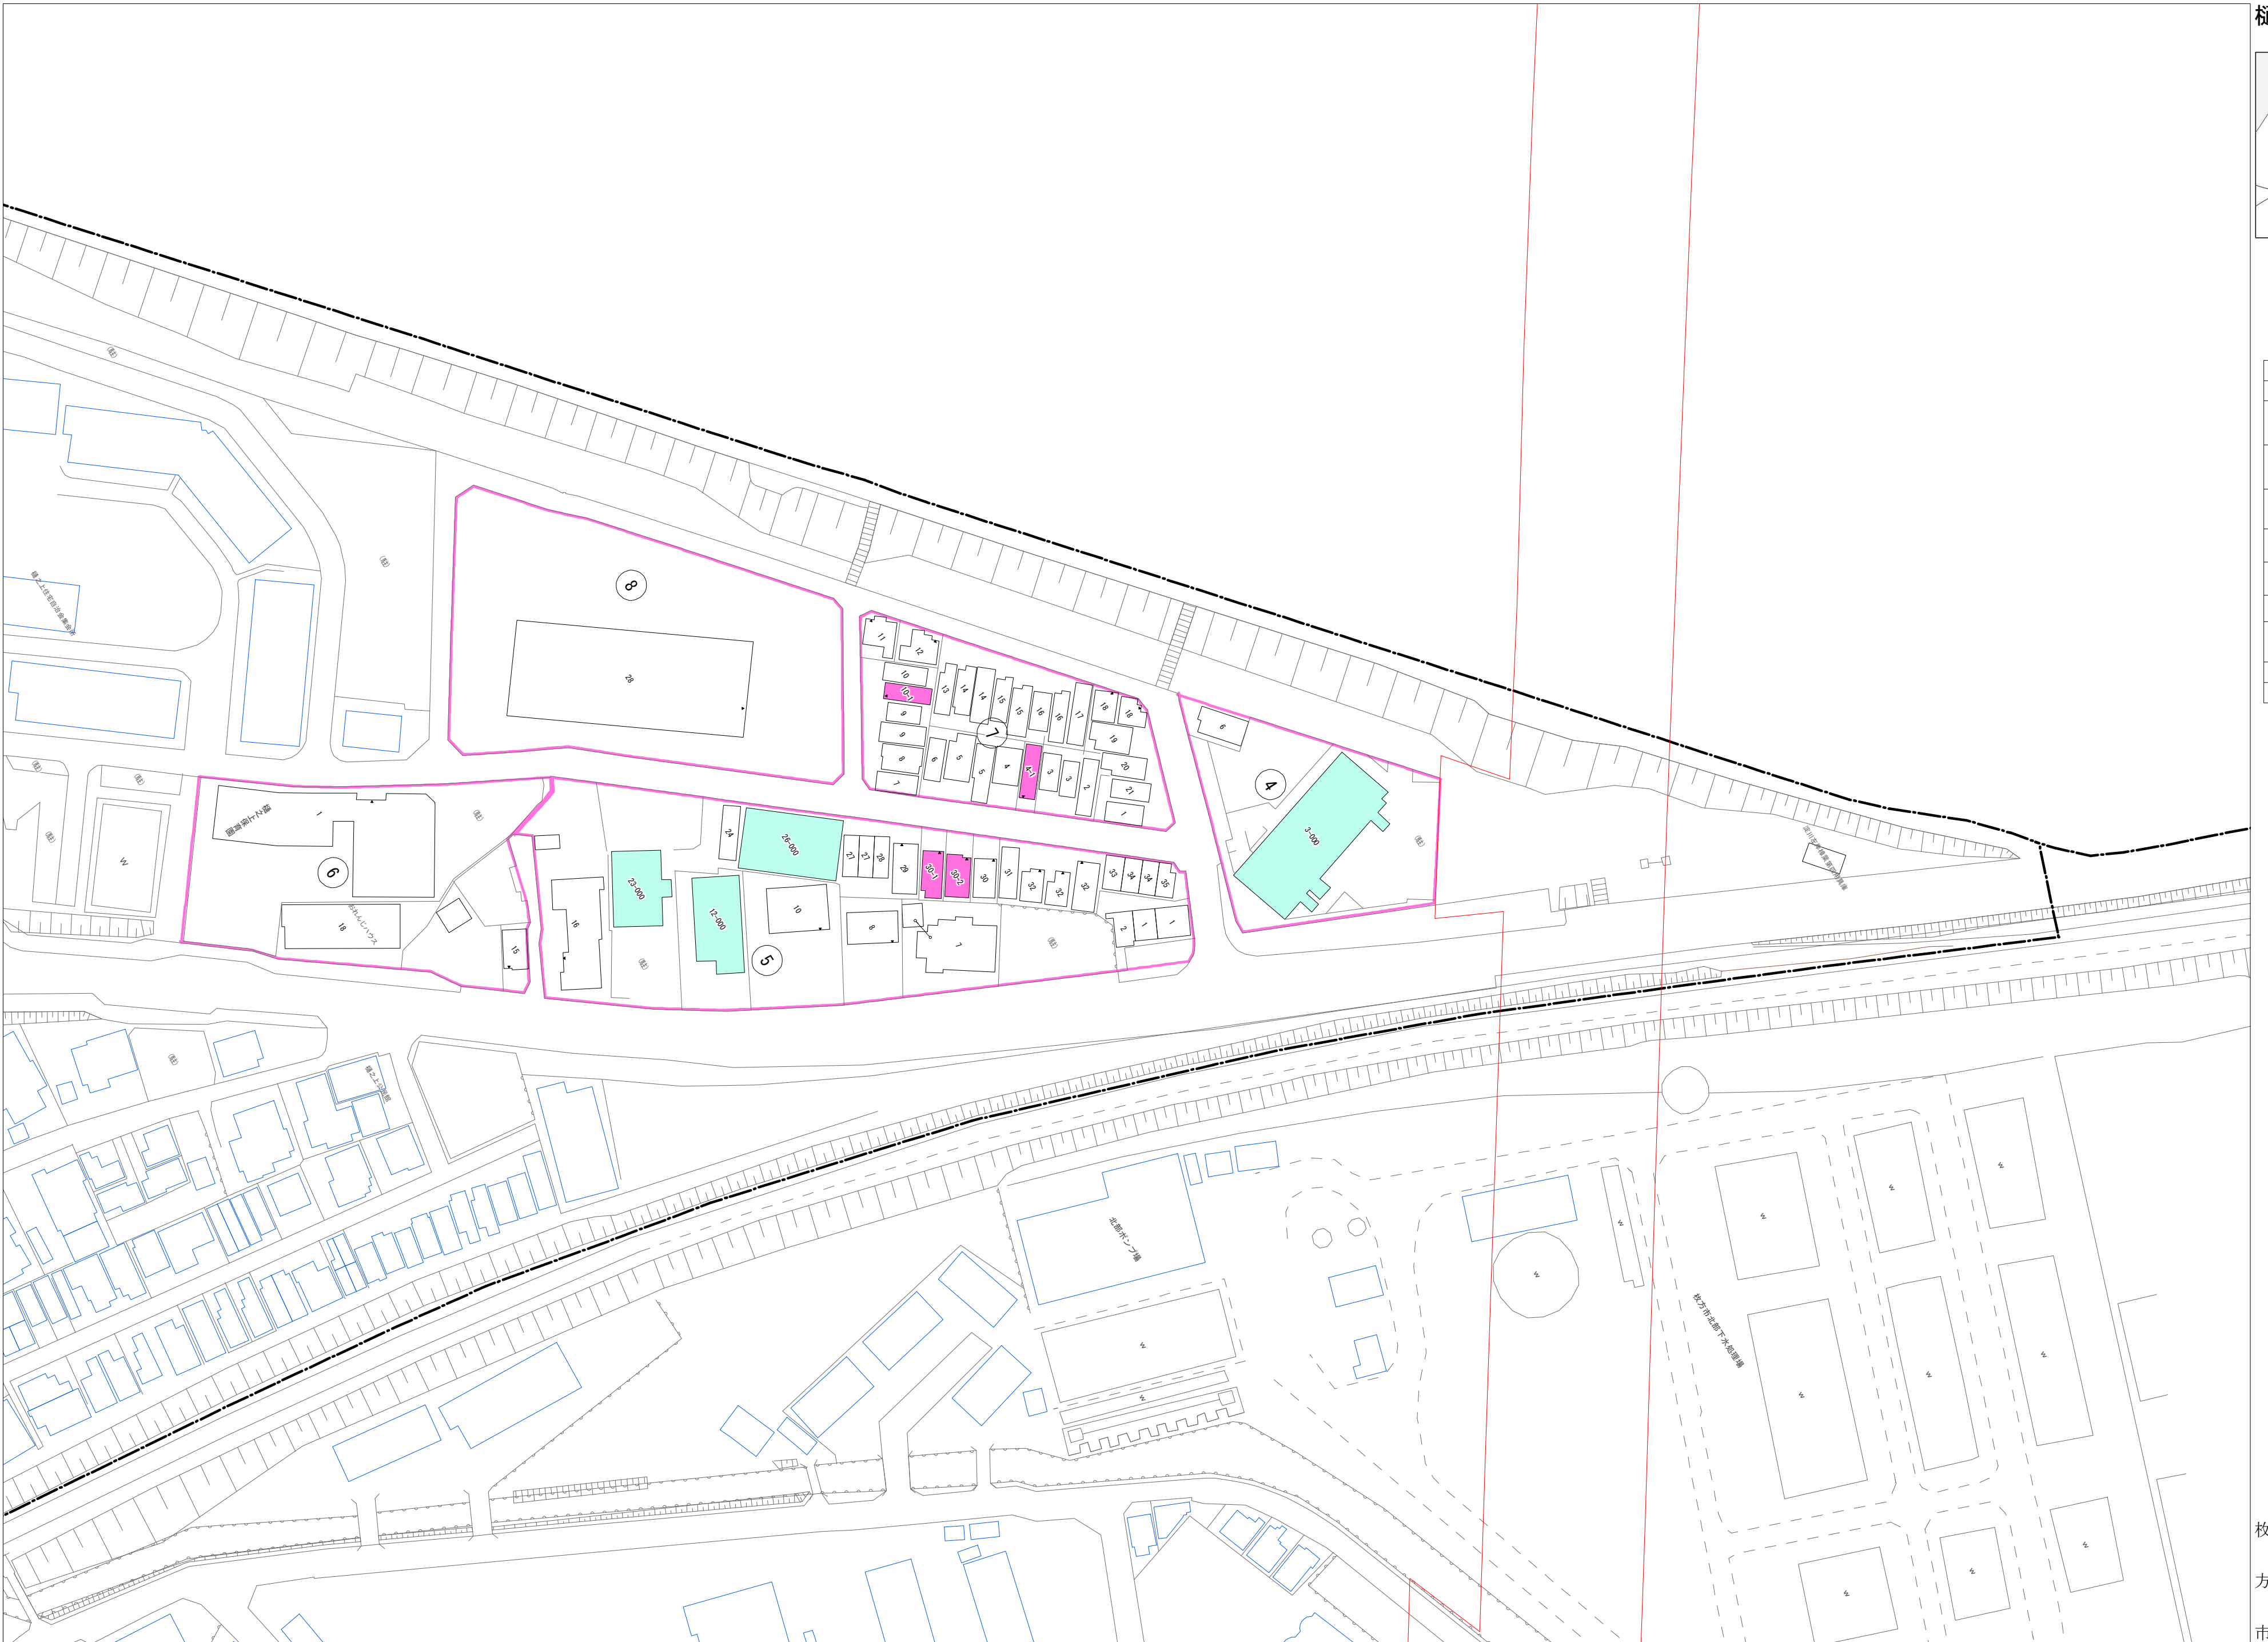

令和五年三月印刷

樋之上町
概見図

凡 例	
	町 界
	家屋及び家屋出入口 住 居 番 号
	家屋(母体番号付き) 出入口、住居番号
	集合住宅
	街区(単独)
	街区(敷地有り)
	街区番号
	同 番 記 号
	閉 境 区 画

株式会社かんこう

枚方市

1:1000

0 10 20 30 40 50 60 70 80 90 100 (m)