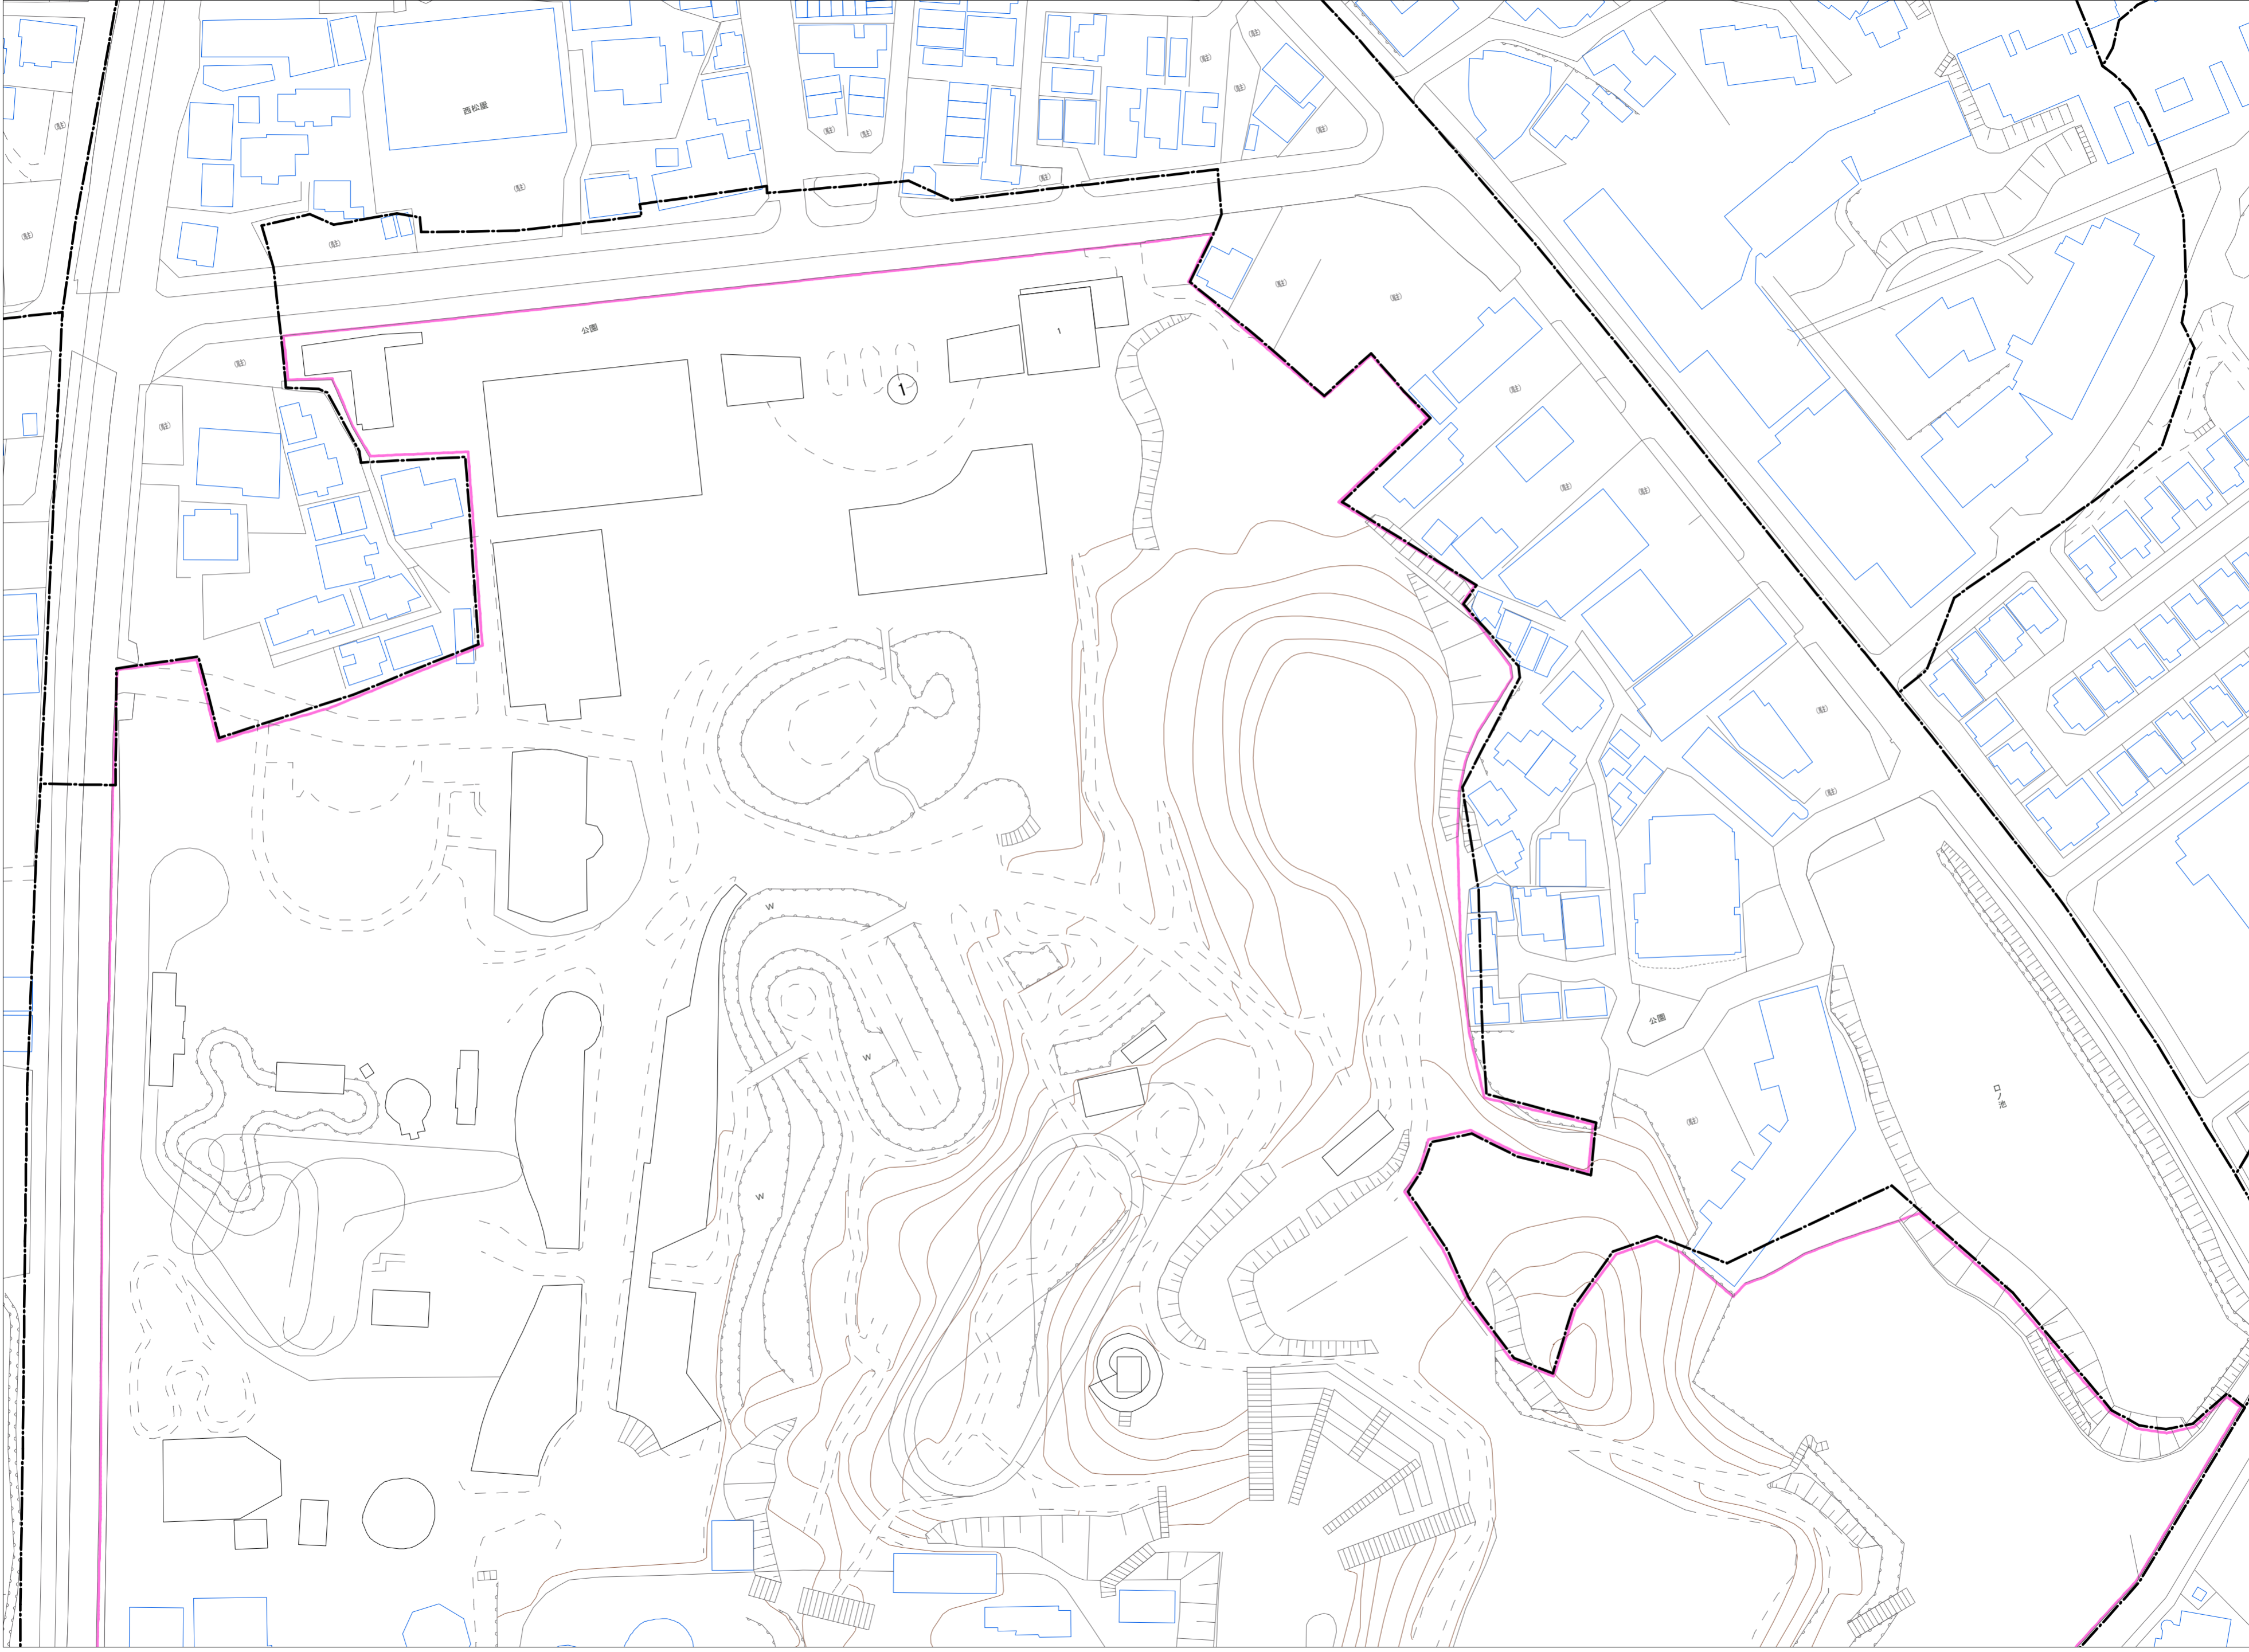

令和五年三月印刷

枚方公園町  
概見図

凡 例	
	町 界
	家屋及び家屋出入口 住居番号
	家屋(母屋付付き) 出入口、住居番号
	集合住宅
	街区(単独)
	街区(築地有り)
	街区番号
	同 番 記 号
	閉 境 区 画

株式会社かんこう

枚  
方  
市

1:1000