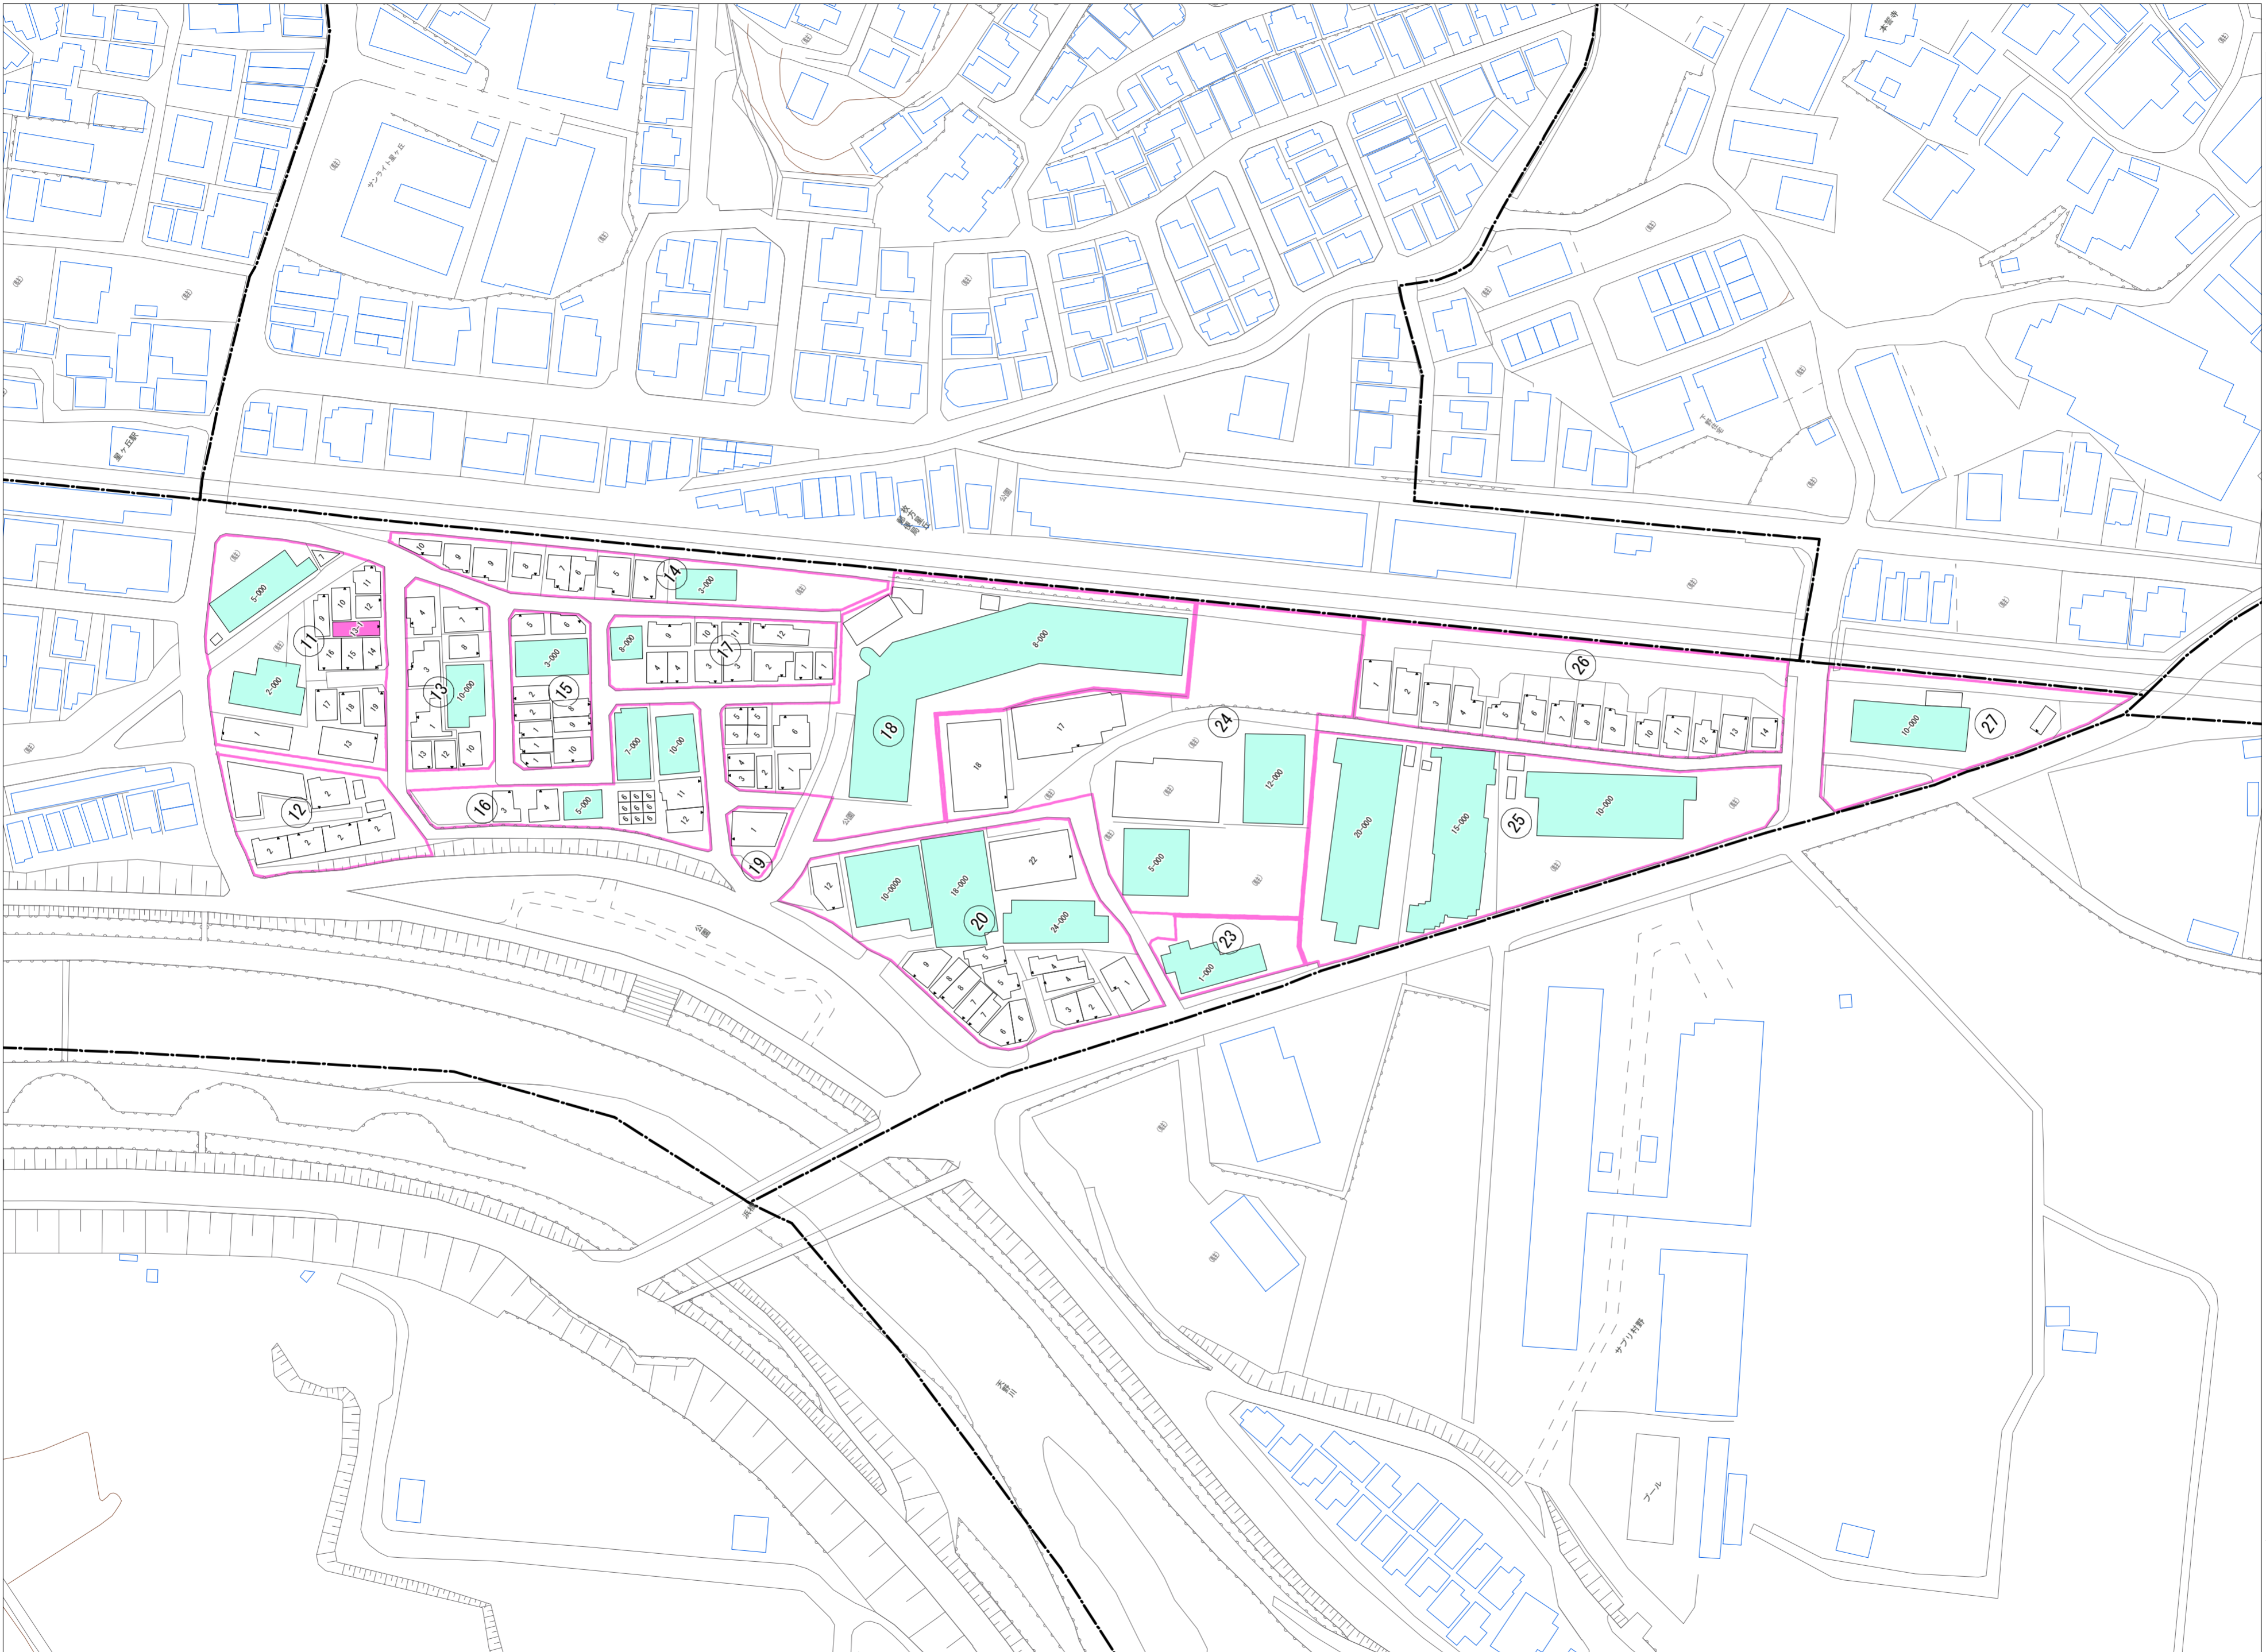

令和五年三月印刷

星丘一丁目 概見図

凡 例	
	町 界
	1 家屋及び家屋出入口 住居番号
	5-1 家屋(母屋付き) 出入口、住居番号
	集合住宅
	街区(単独)
	街区(築地有り)
	街区番号
	同 番 記 号
	閉 苑 区 画

株式会社かんこう

枚方市

1:1000