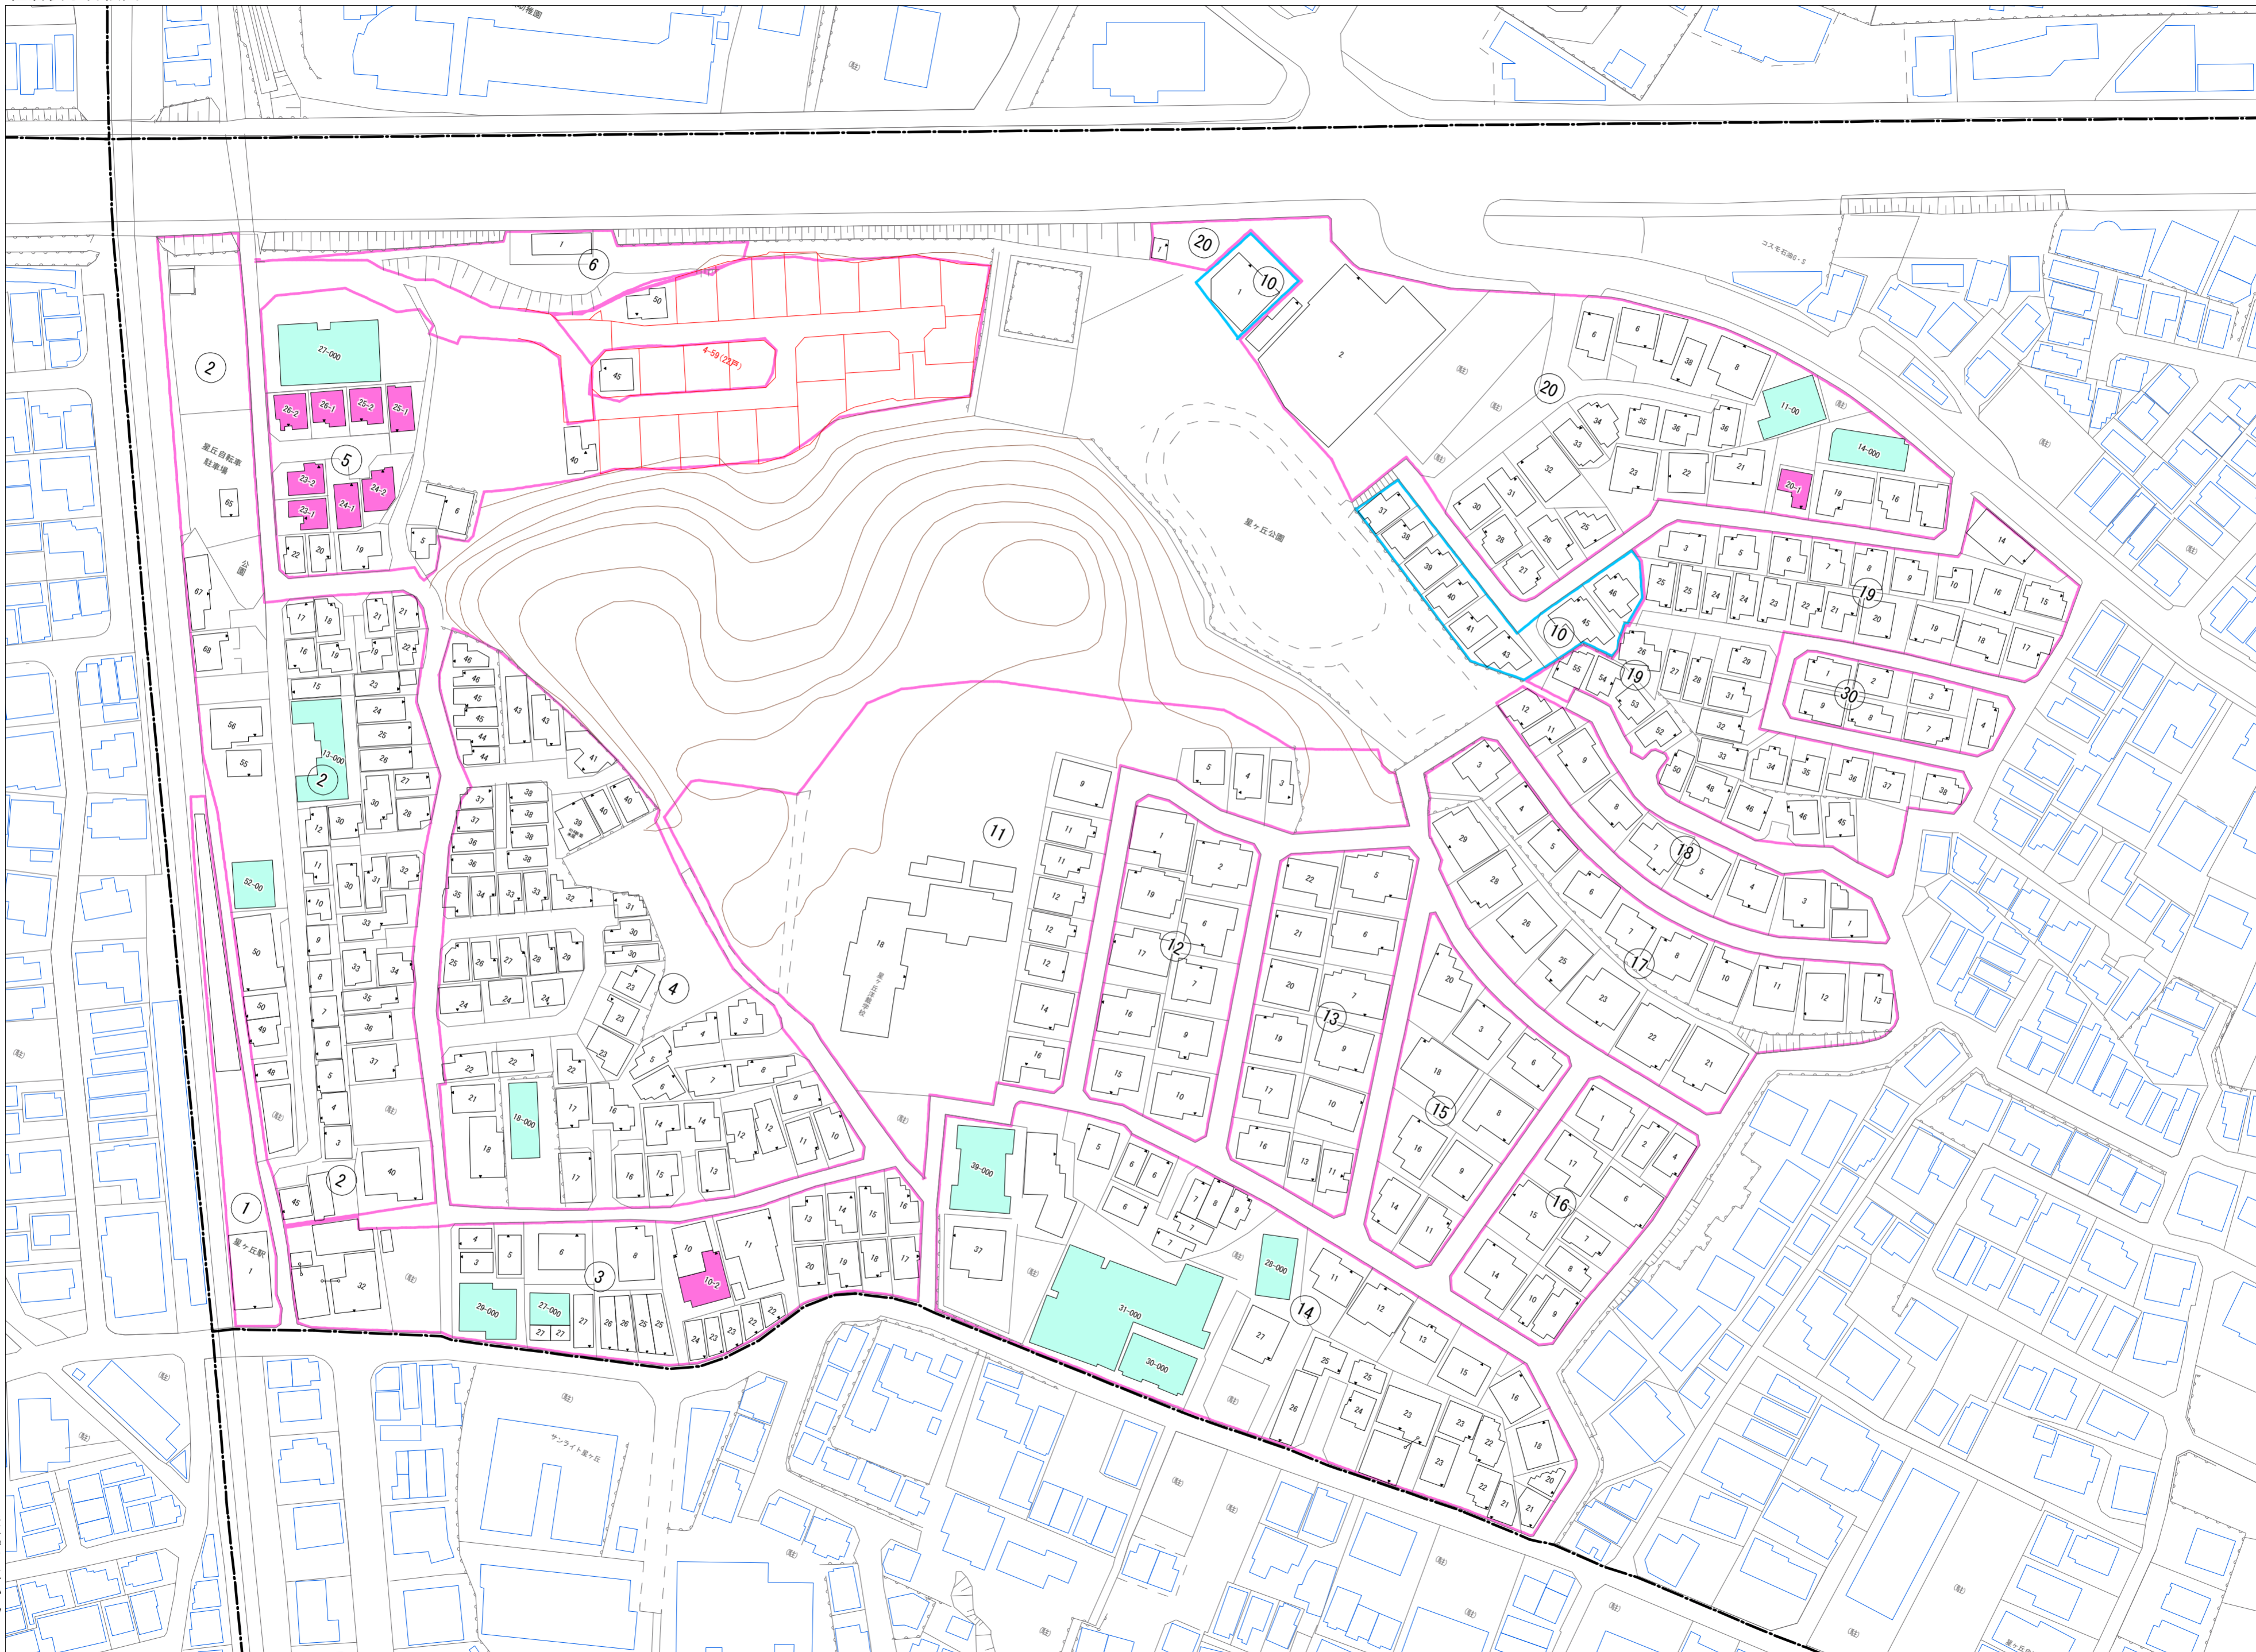

令和五年三月印刷

星丘二丁目
概見図

凡 例	
	町 界
	1 家屋及び家屋出入口 住居番号
	5-1 家屋(号付付き) 出入口、住居番号
	集合住宅
	街区(単独)
	街区(敷地有り)
	⑧ 街区番号
	同 番 記 号
	閉 境 区 画

株式会社かんこう

枚方市

1:1000