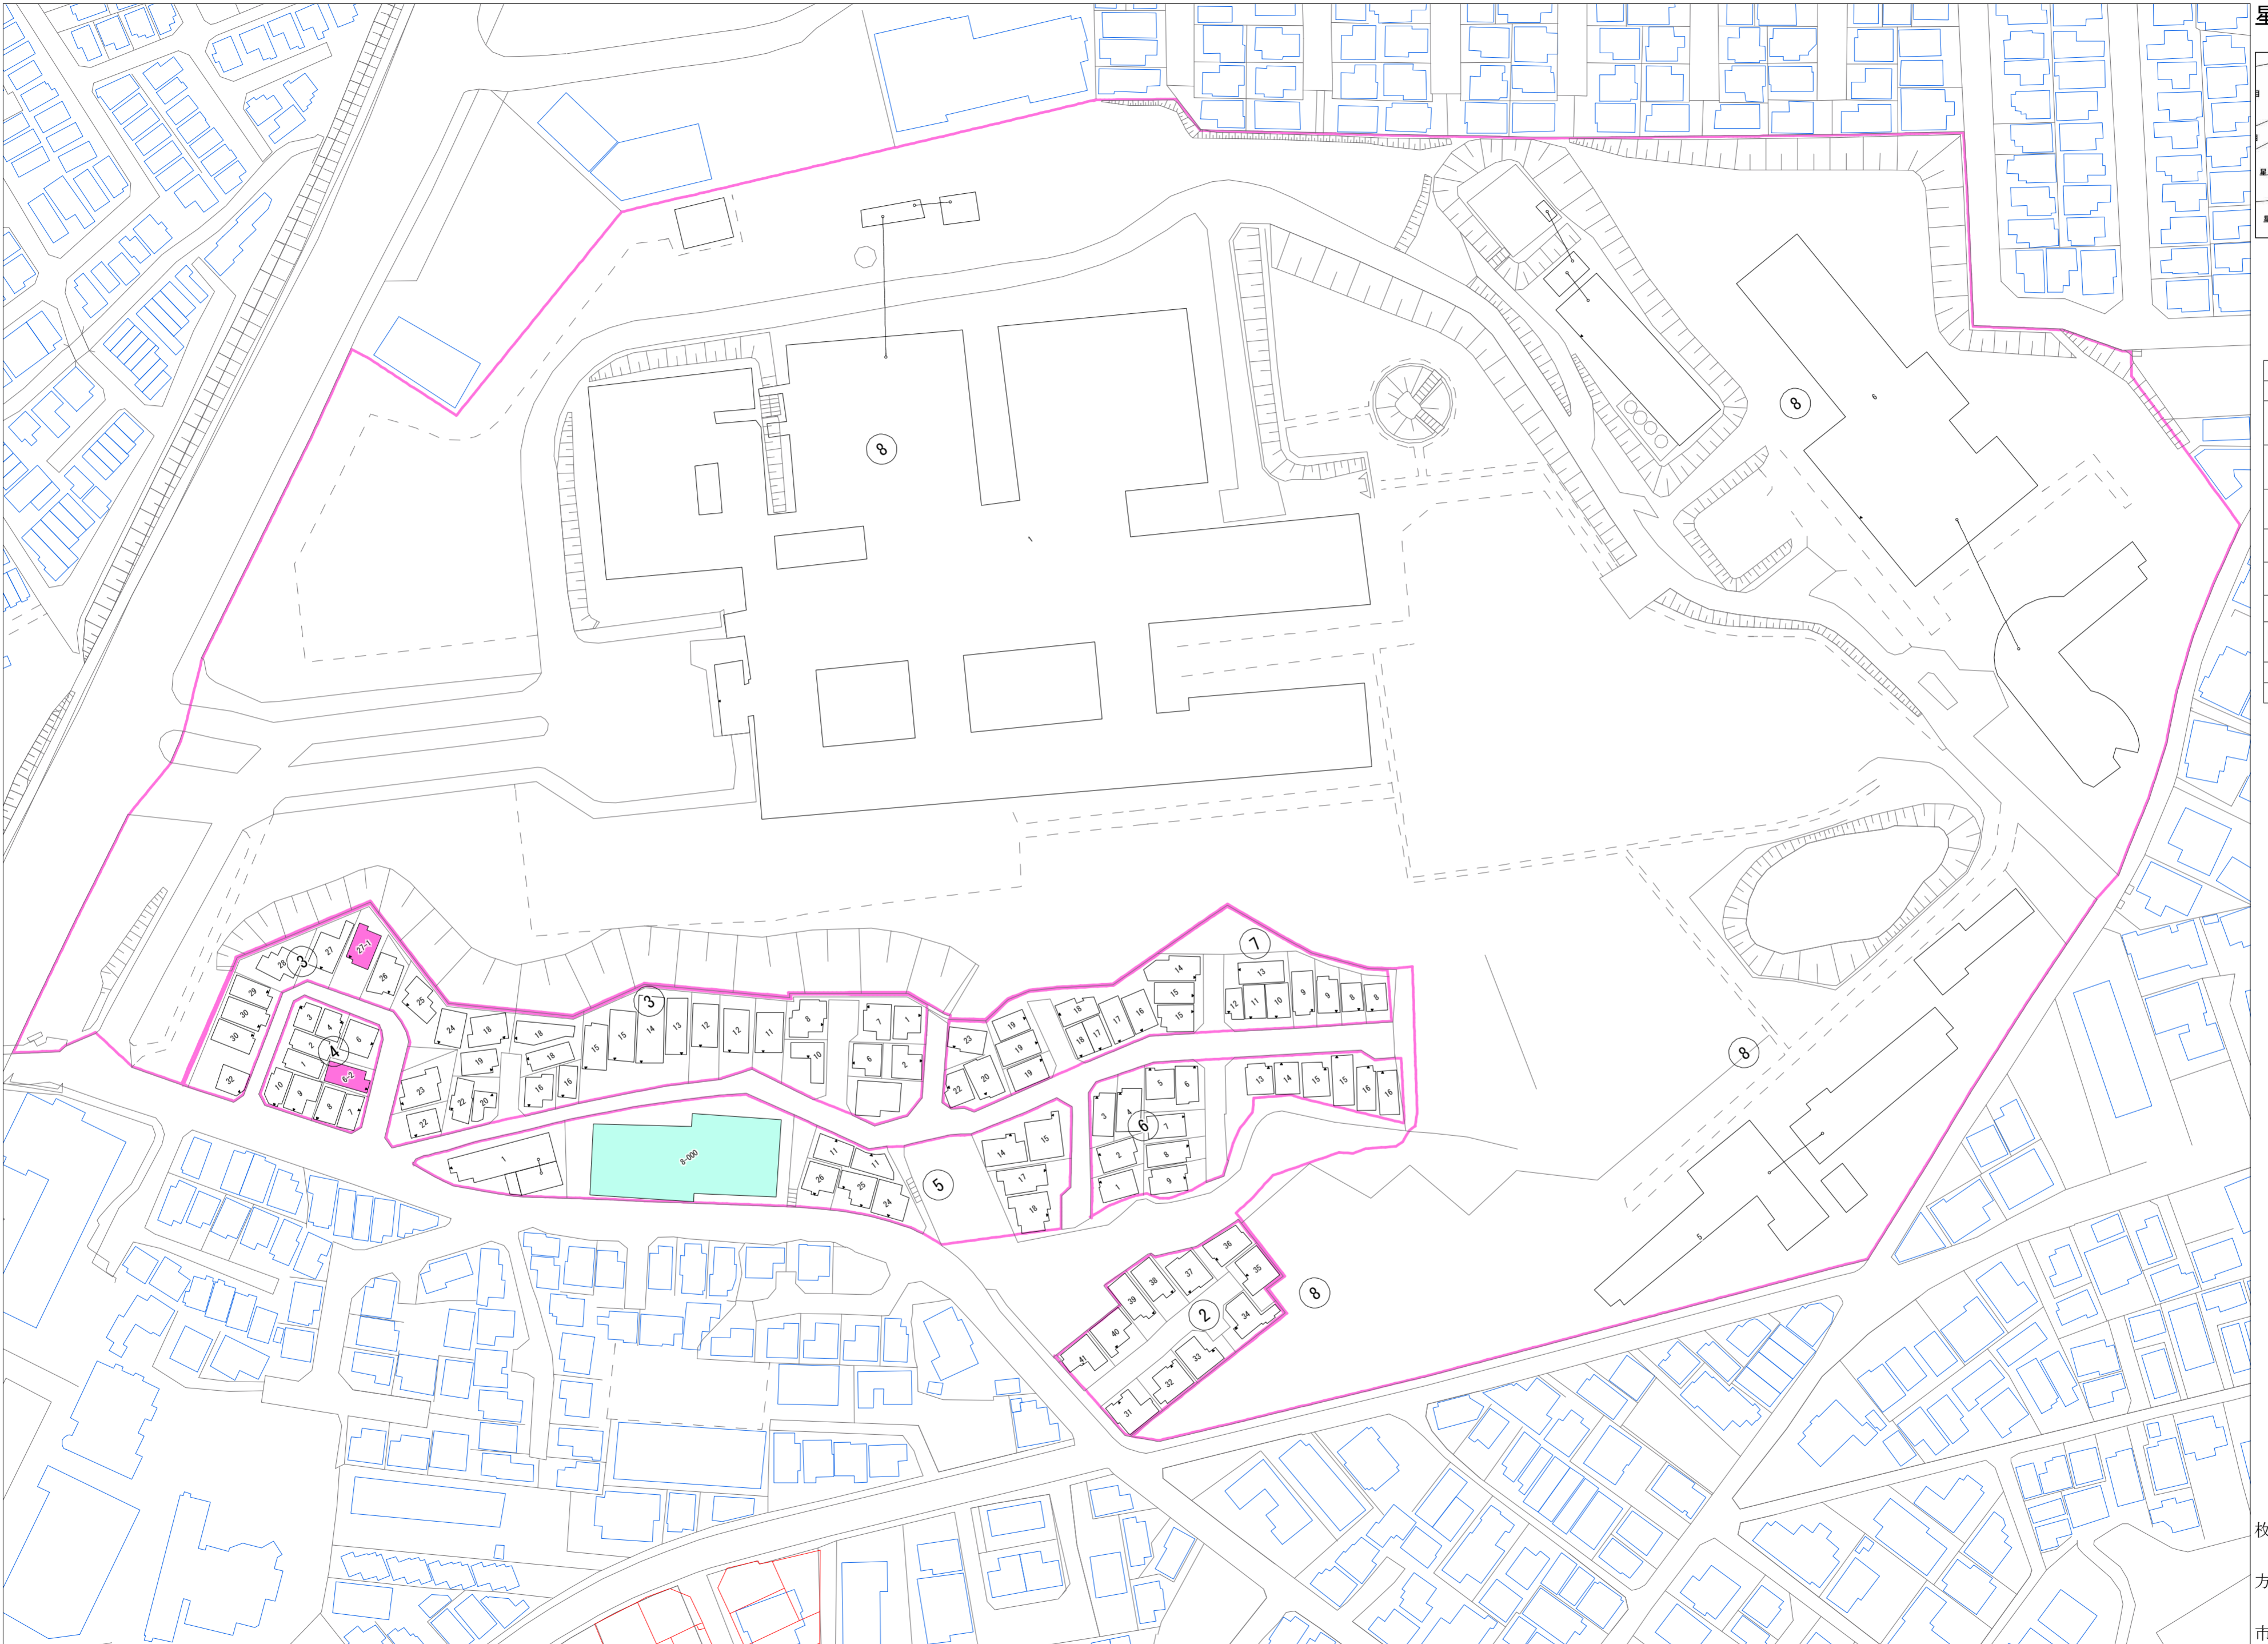

令和六年四月印刷

星丘四丁目
概見図

| 凡 例 | |
|-----|---------------------------|
| | 町 界 |
| | 1 家屋及び家屋出入口 住居番号 |
| | 5-1 家屋(専続管付き) 出入口、住居番号 |
| | 集合住宅 |
| | 街区(単独) |
| | 街区(築地有り) |
| | 街区番号 |
| | 同管記号 |
| | 閉路区画 |

株式会社かんこう

枚方市

1:1000