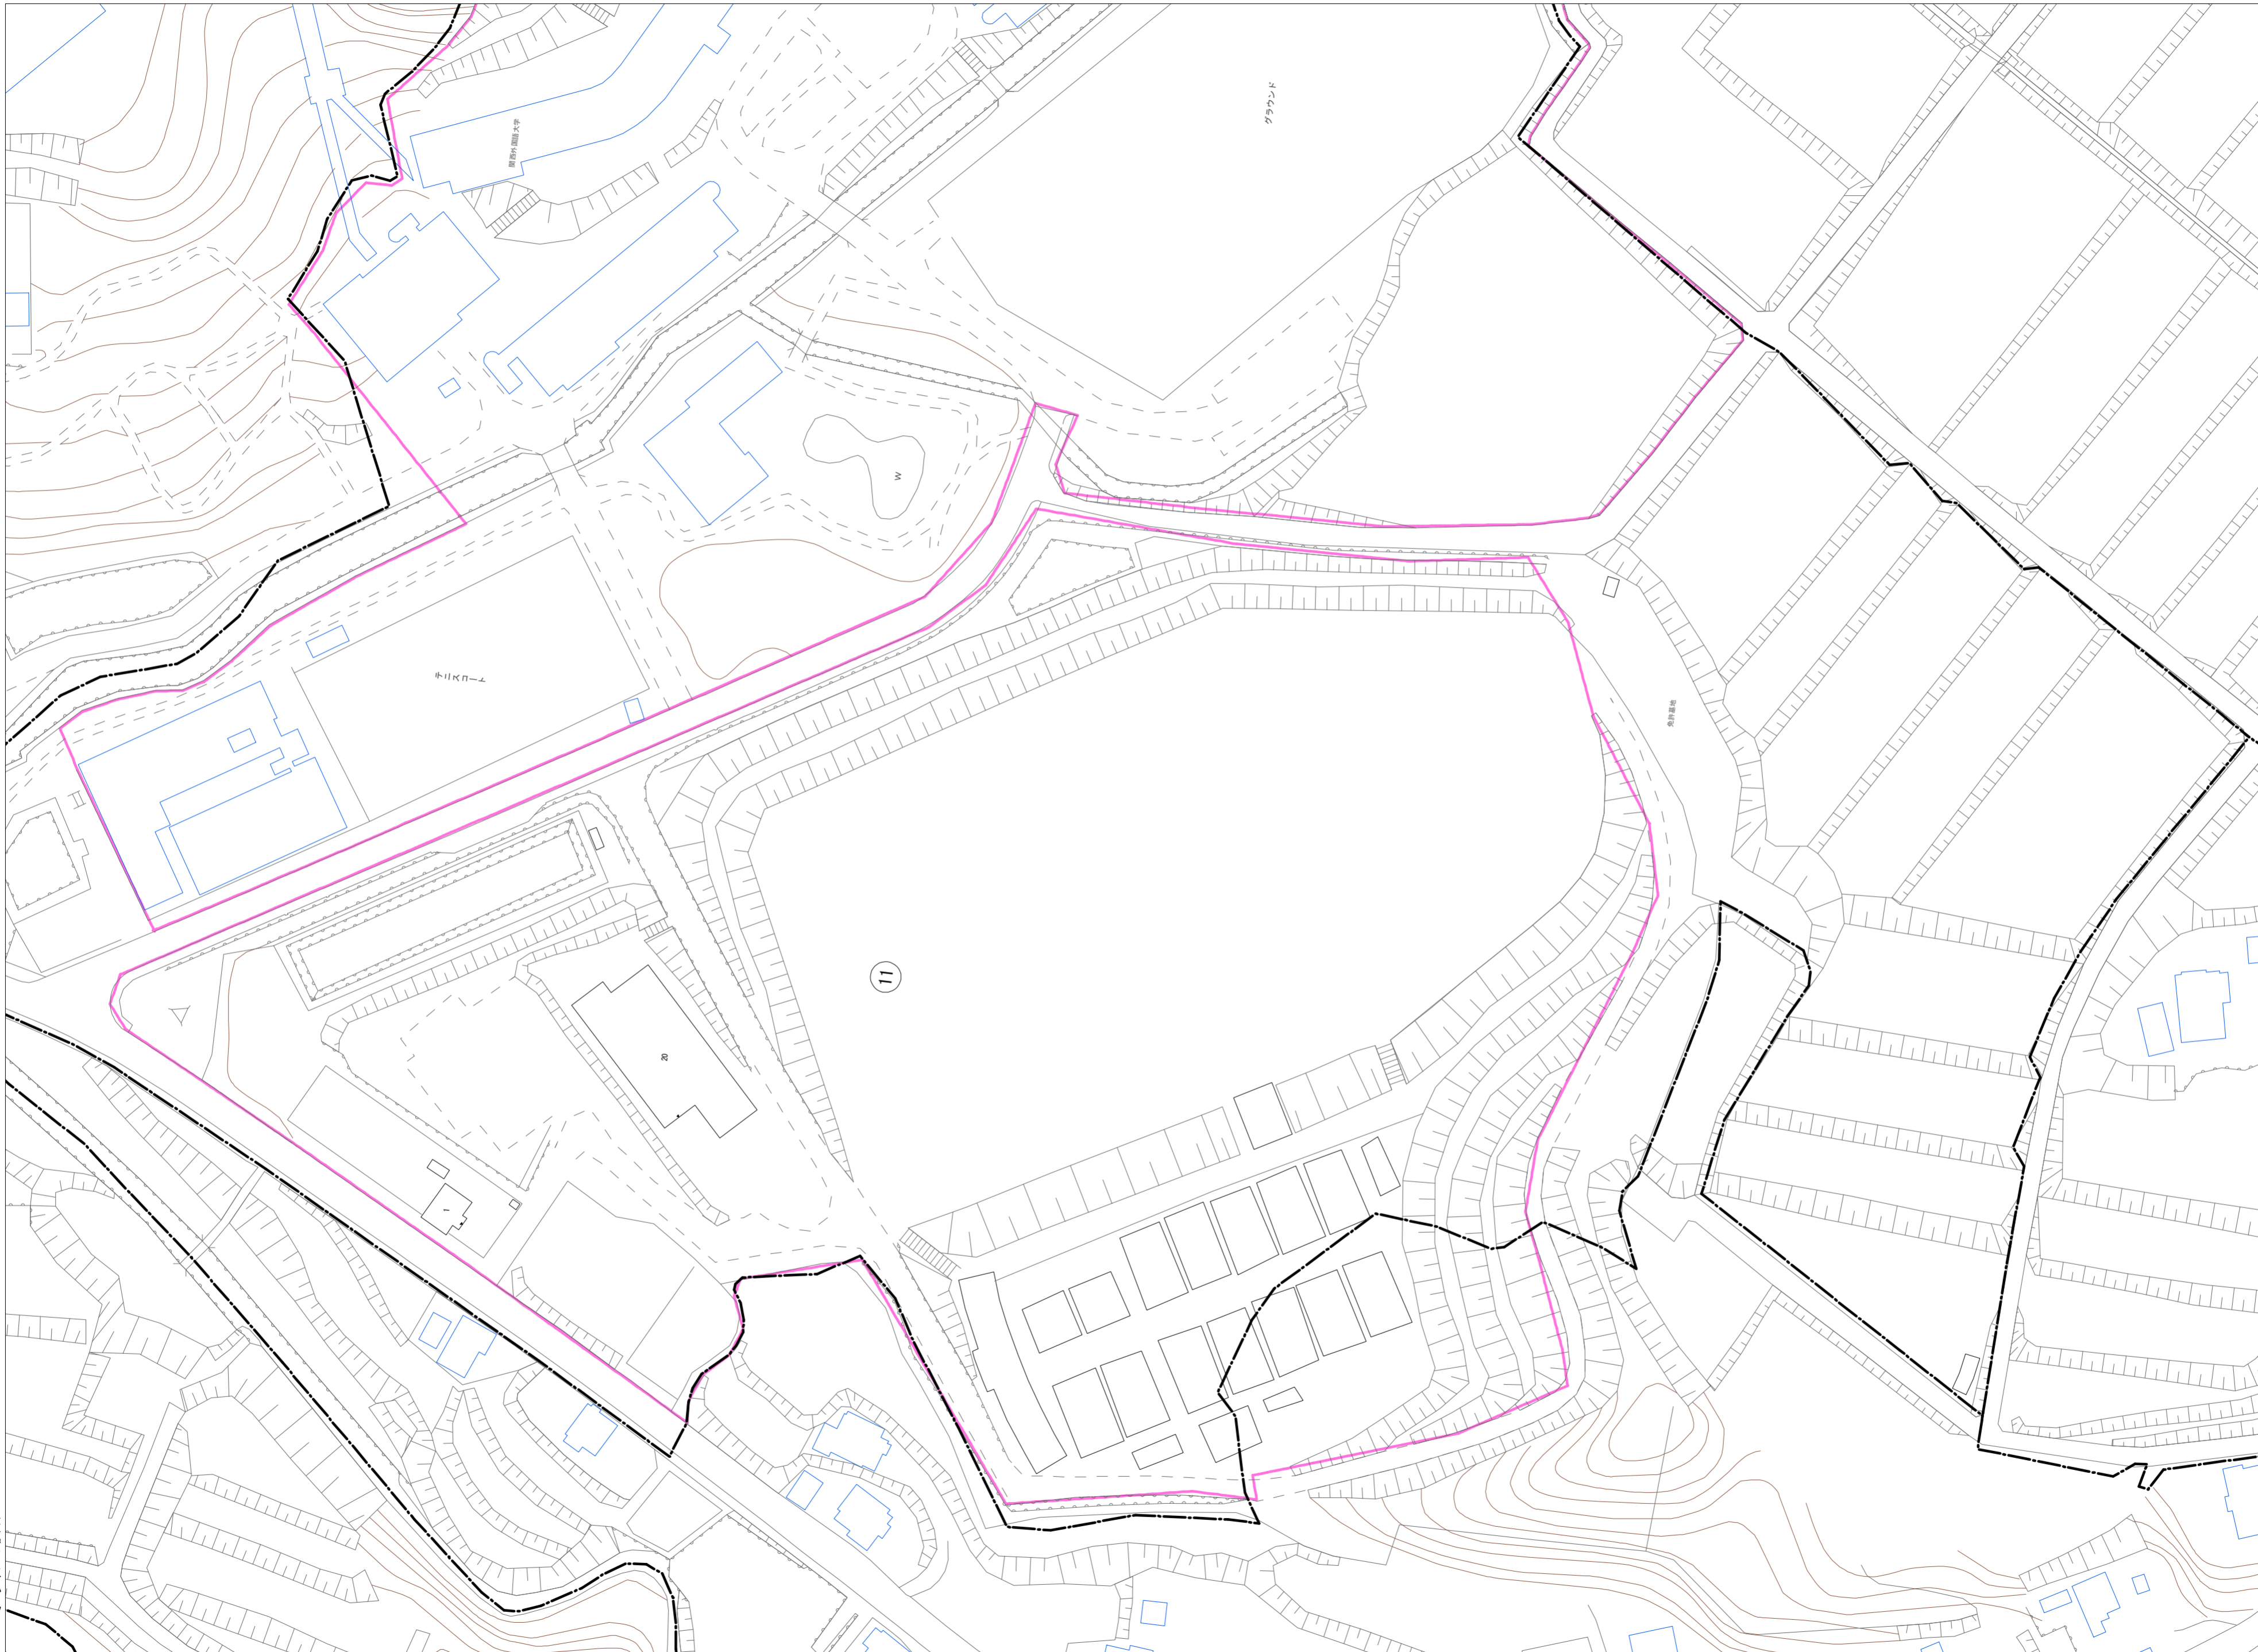

令和五年三月印刷

穂谷一丁目概見図

凡 例	
---	町 界
▲ 1	家屋及び家屋出入口 住居番号
▲ 5-1	家屋(母体番号付き) 出入口、住居番号
■	集合住宅
□	街区(単独)
□	街区(敷地有り)
Ⓚ	街区番号
○	同 番 記 号
—	閉 境 区 画

株式会社かんこう

枚方市

1:1000