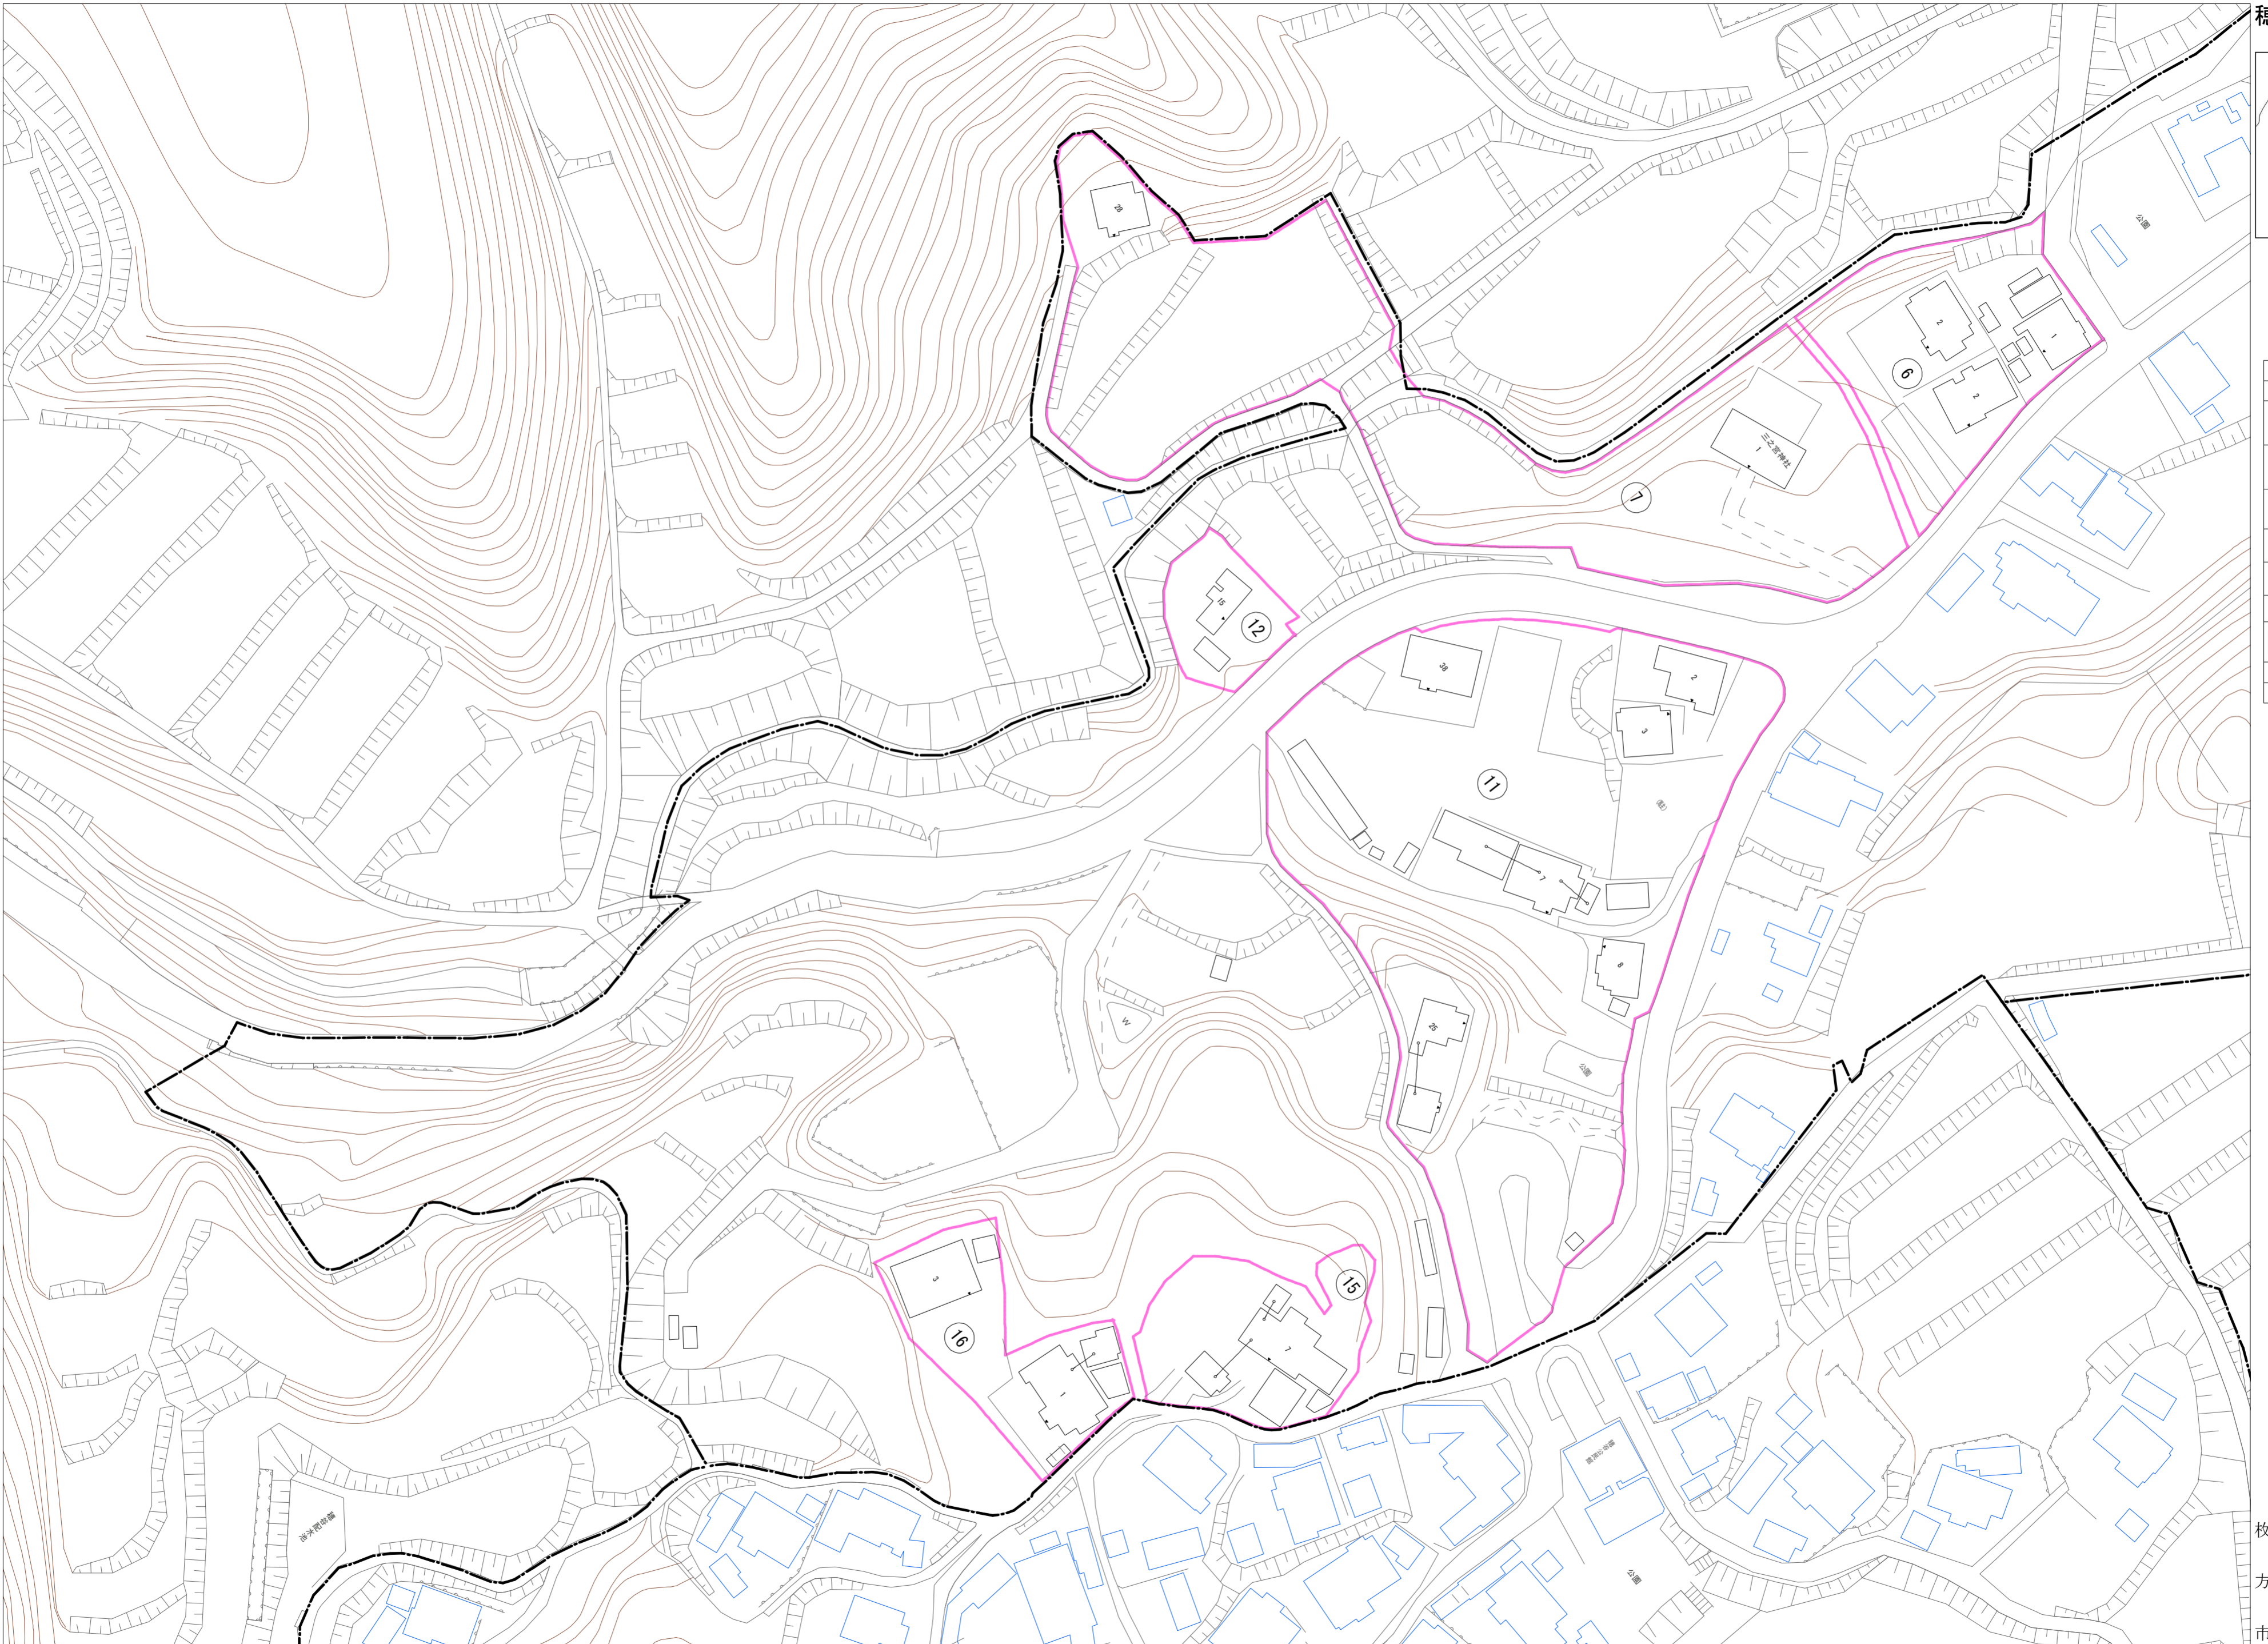

令和五年三月印刷

穂谷二丁目  
概見図

凡 例	
	町 界
	家屋及び家屋出入口 住居番号
	家屋(手続付付き) 出入口、住居番号
	集合住宅
	街区(単独)
	街区(敷地有り)
	街区番号
	同 番 記 号
	閉 境 区 画

株式会社かんこう

枚方市

1:1000