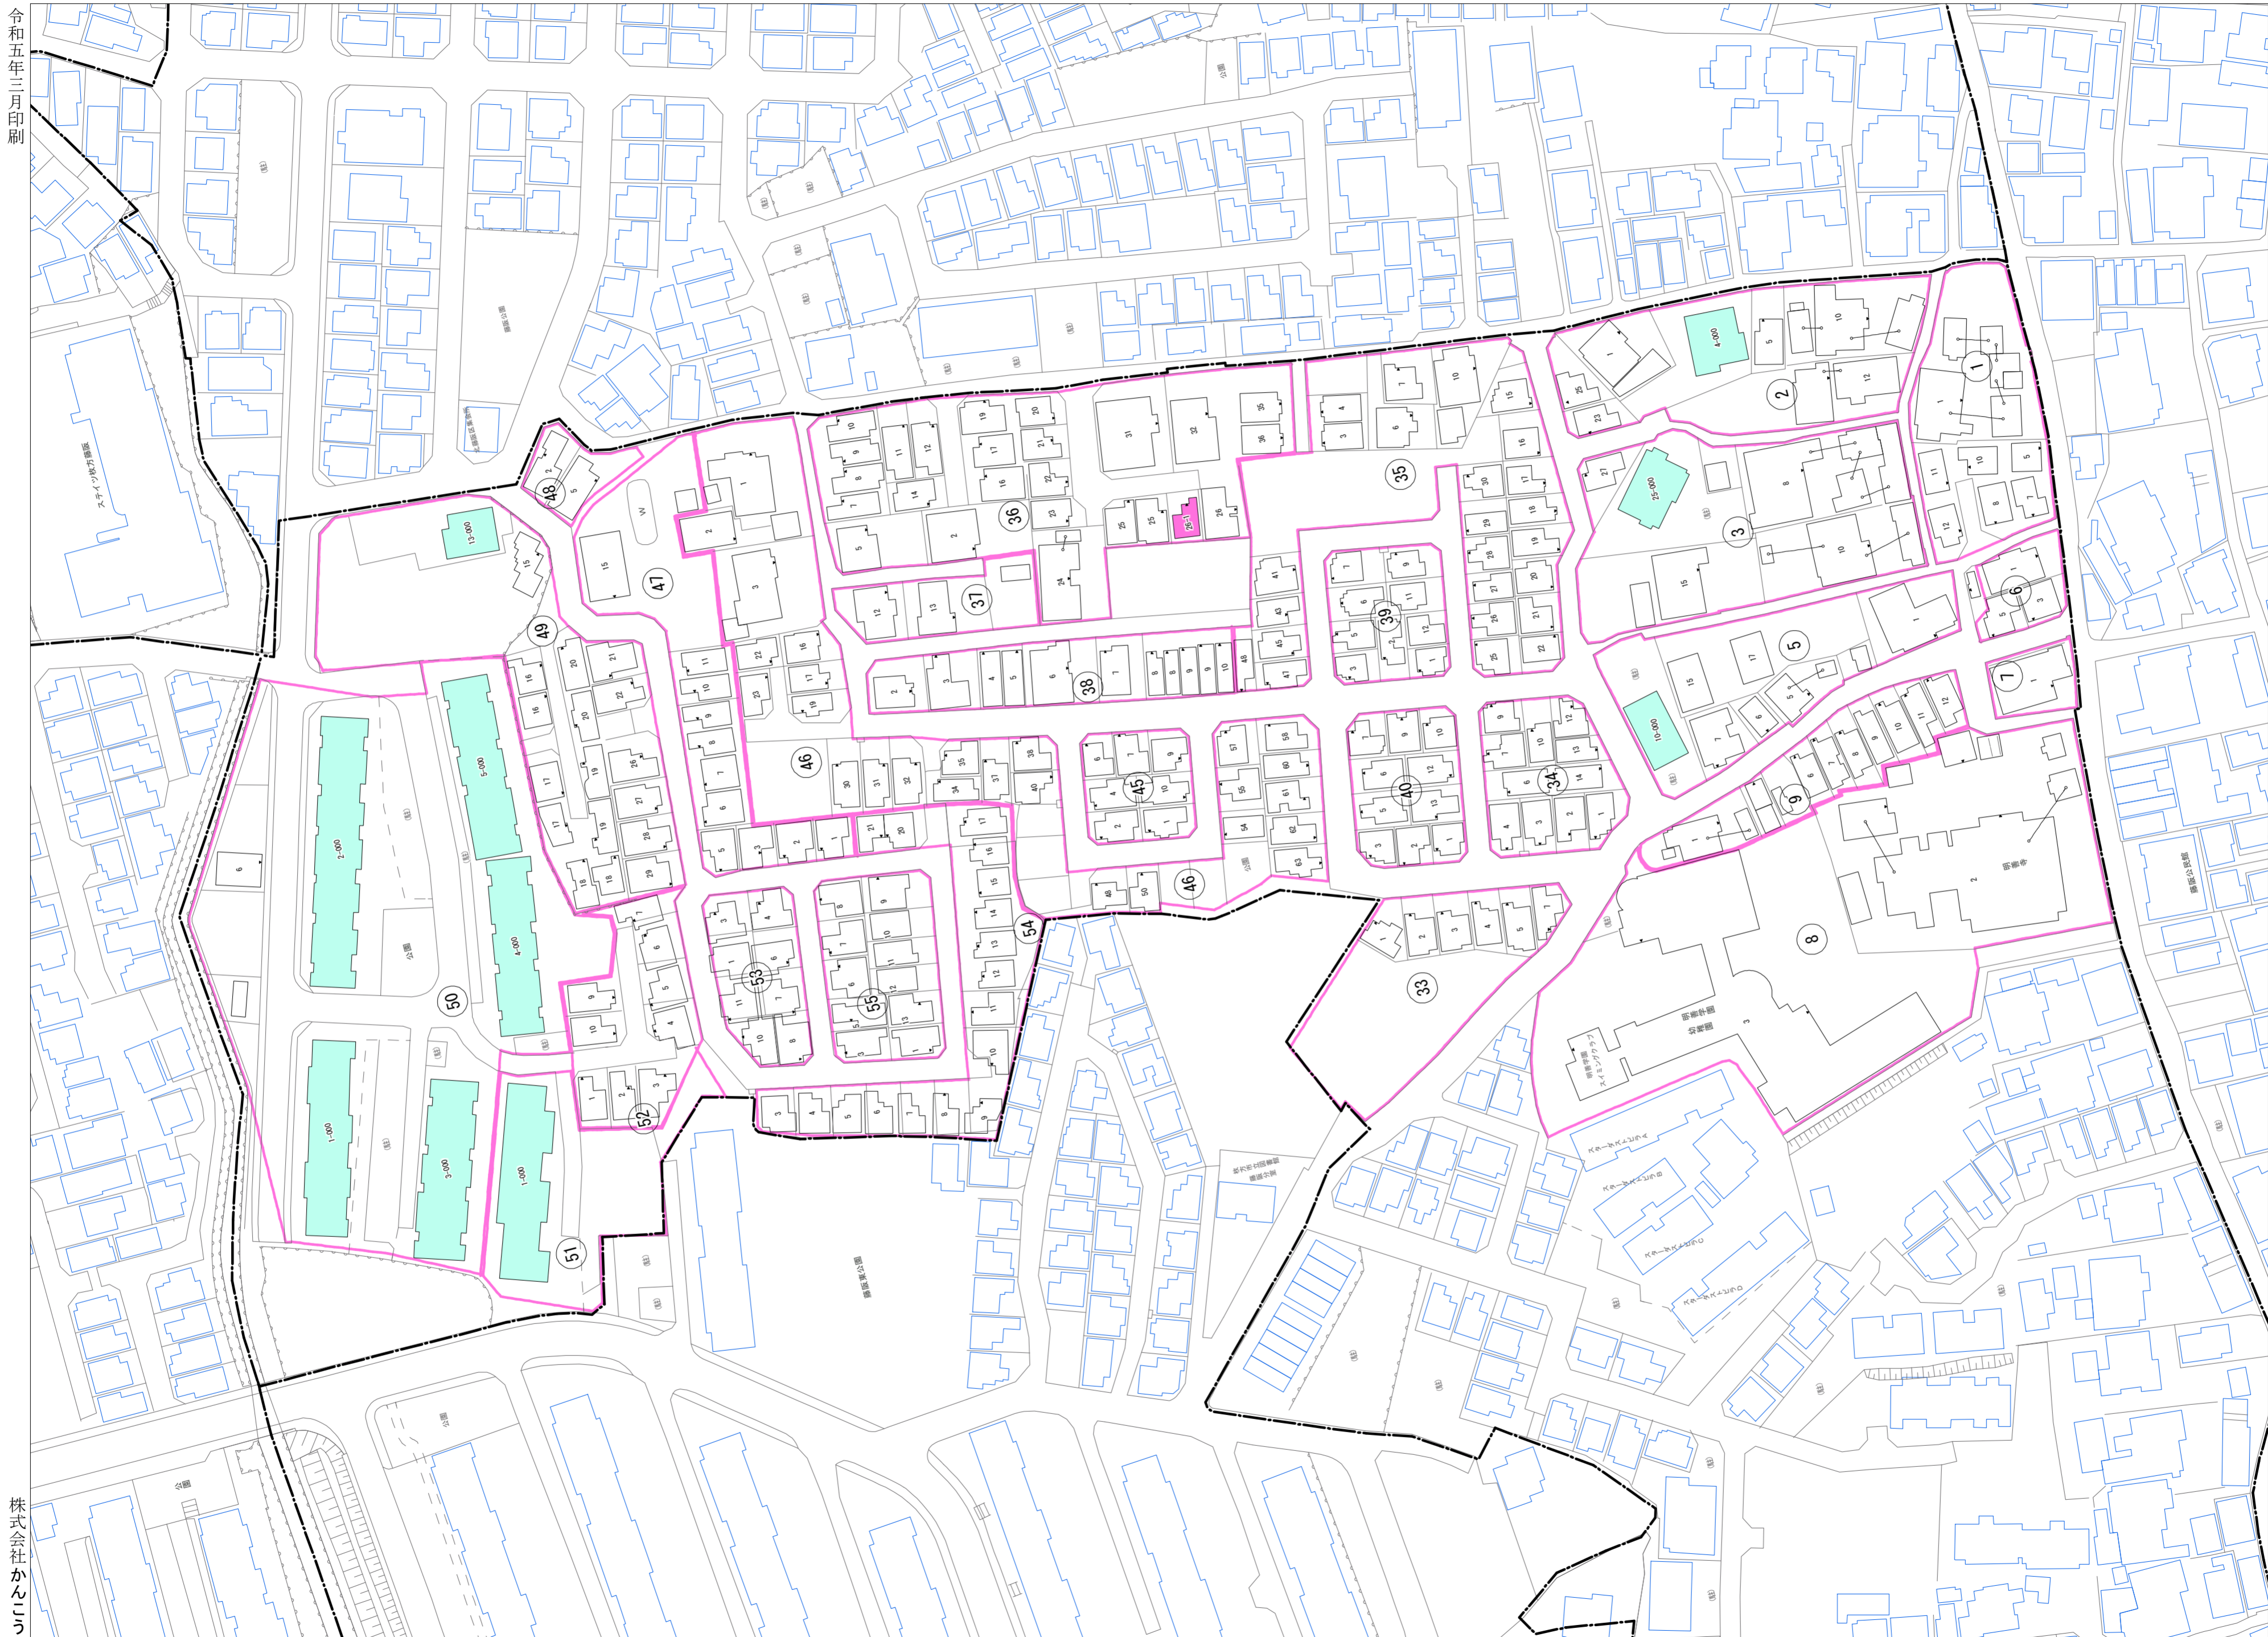

令和五年三月印刷

藤阪元町二丁目概見図

凡例	
▲	町界
▲	家屋及び家屋出入口 住居番号
▲	家屋(母体番号付き) 出入口、住居番号
■	集合住宅
□	街区(単独)
□	街区(敷地有り)
Ⓚ	街区番号
○	同番号
—	閉路区画

株式会社かんこ

枚方市

1:1000