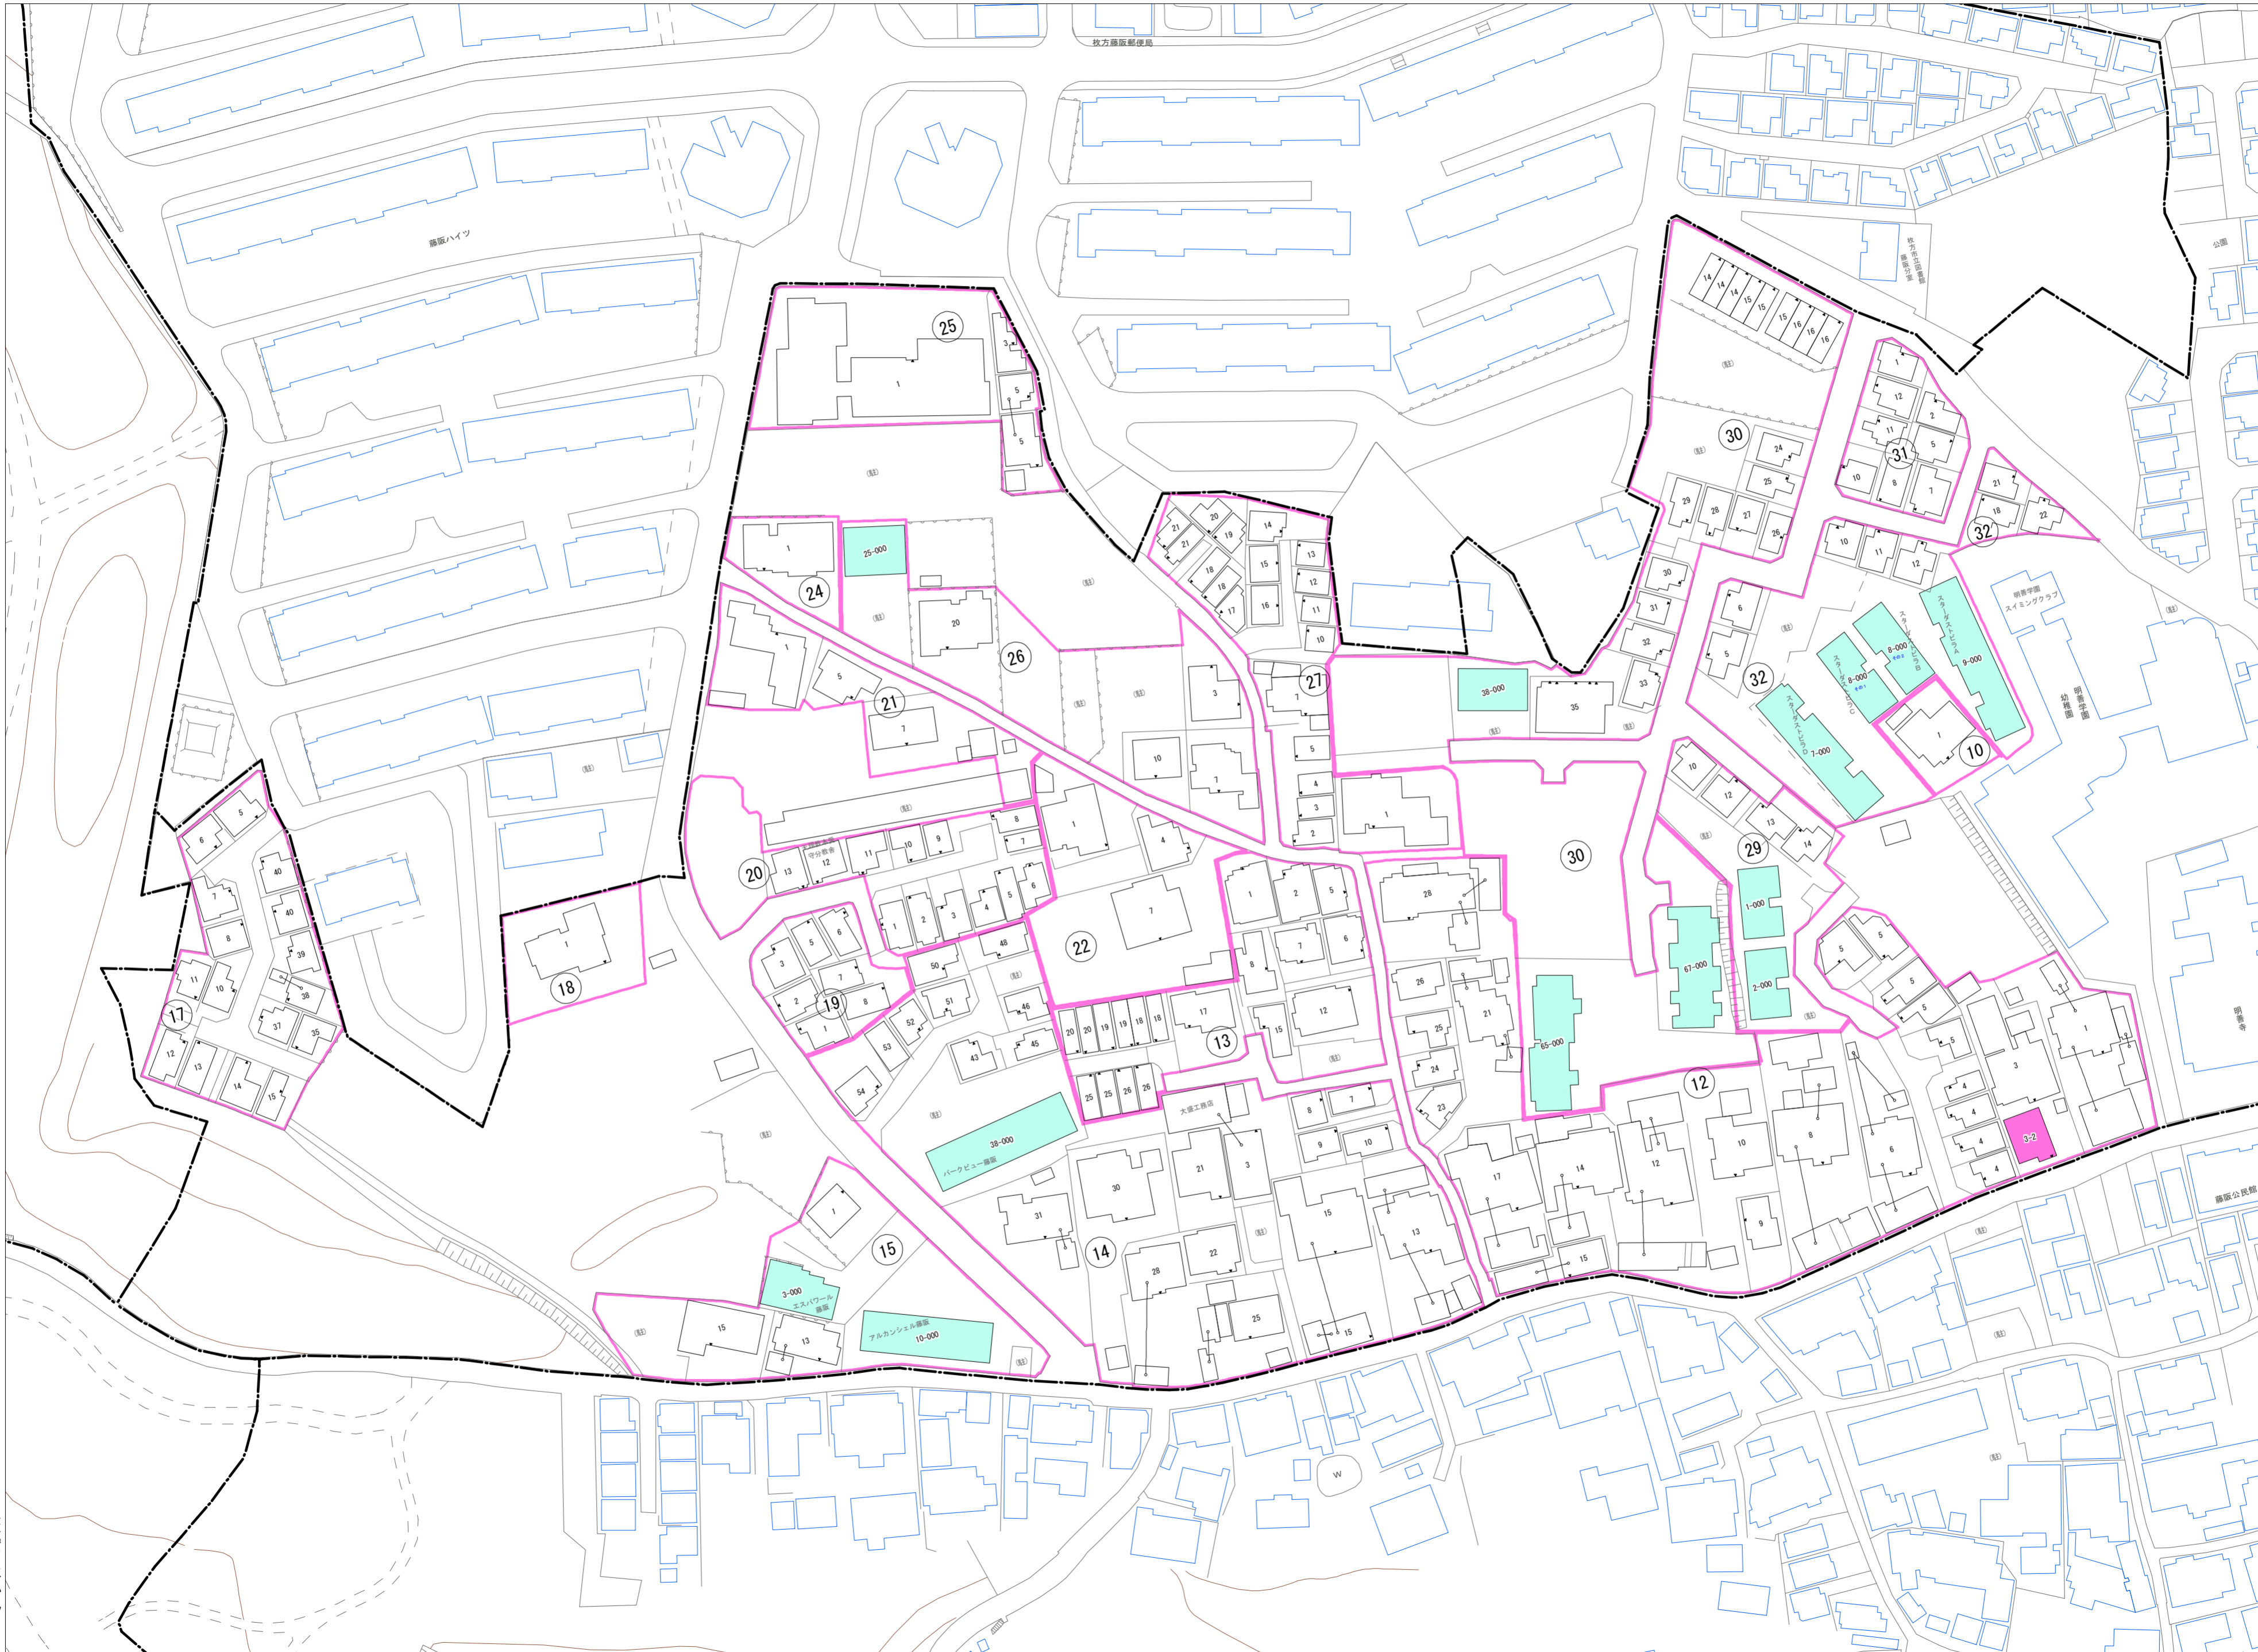

藤阪元町二丁目(その2)

令和五年三月印刷

藤阪元町二丁目 概見図

凡 例	
---	町 界
▲ 1	家屋及び家屋出入口 住居番号
▲ 3-1	家屋(号棟番号付き) 出入口、住居番号
■	集合住宅
■	街区(単独)
■	街区(築地有り)
⑧	街区番号
○	同 番 記 号
—	閉 境 区 画

株式会社かんこう

枚方市

1:1000