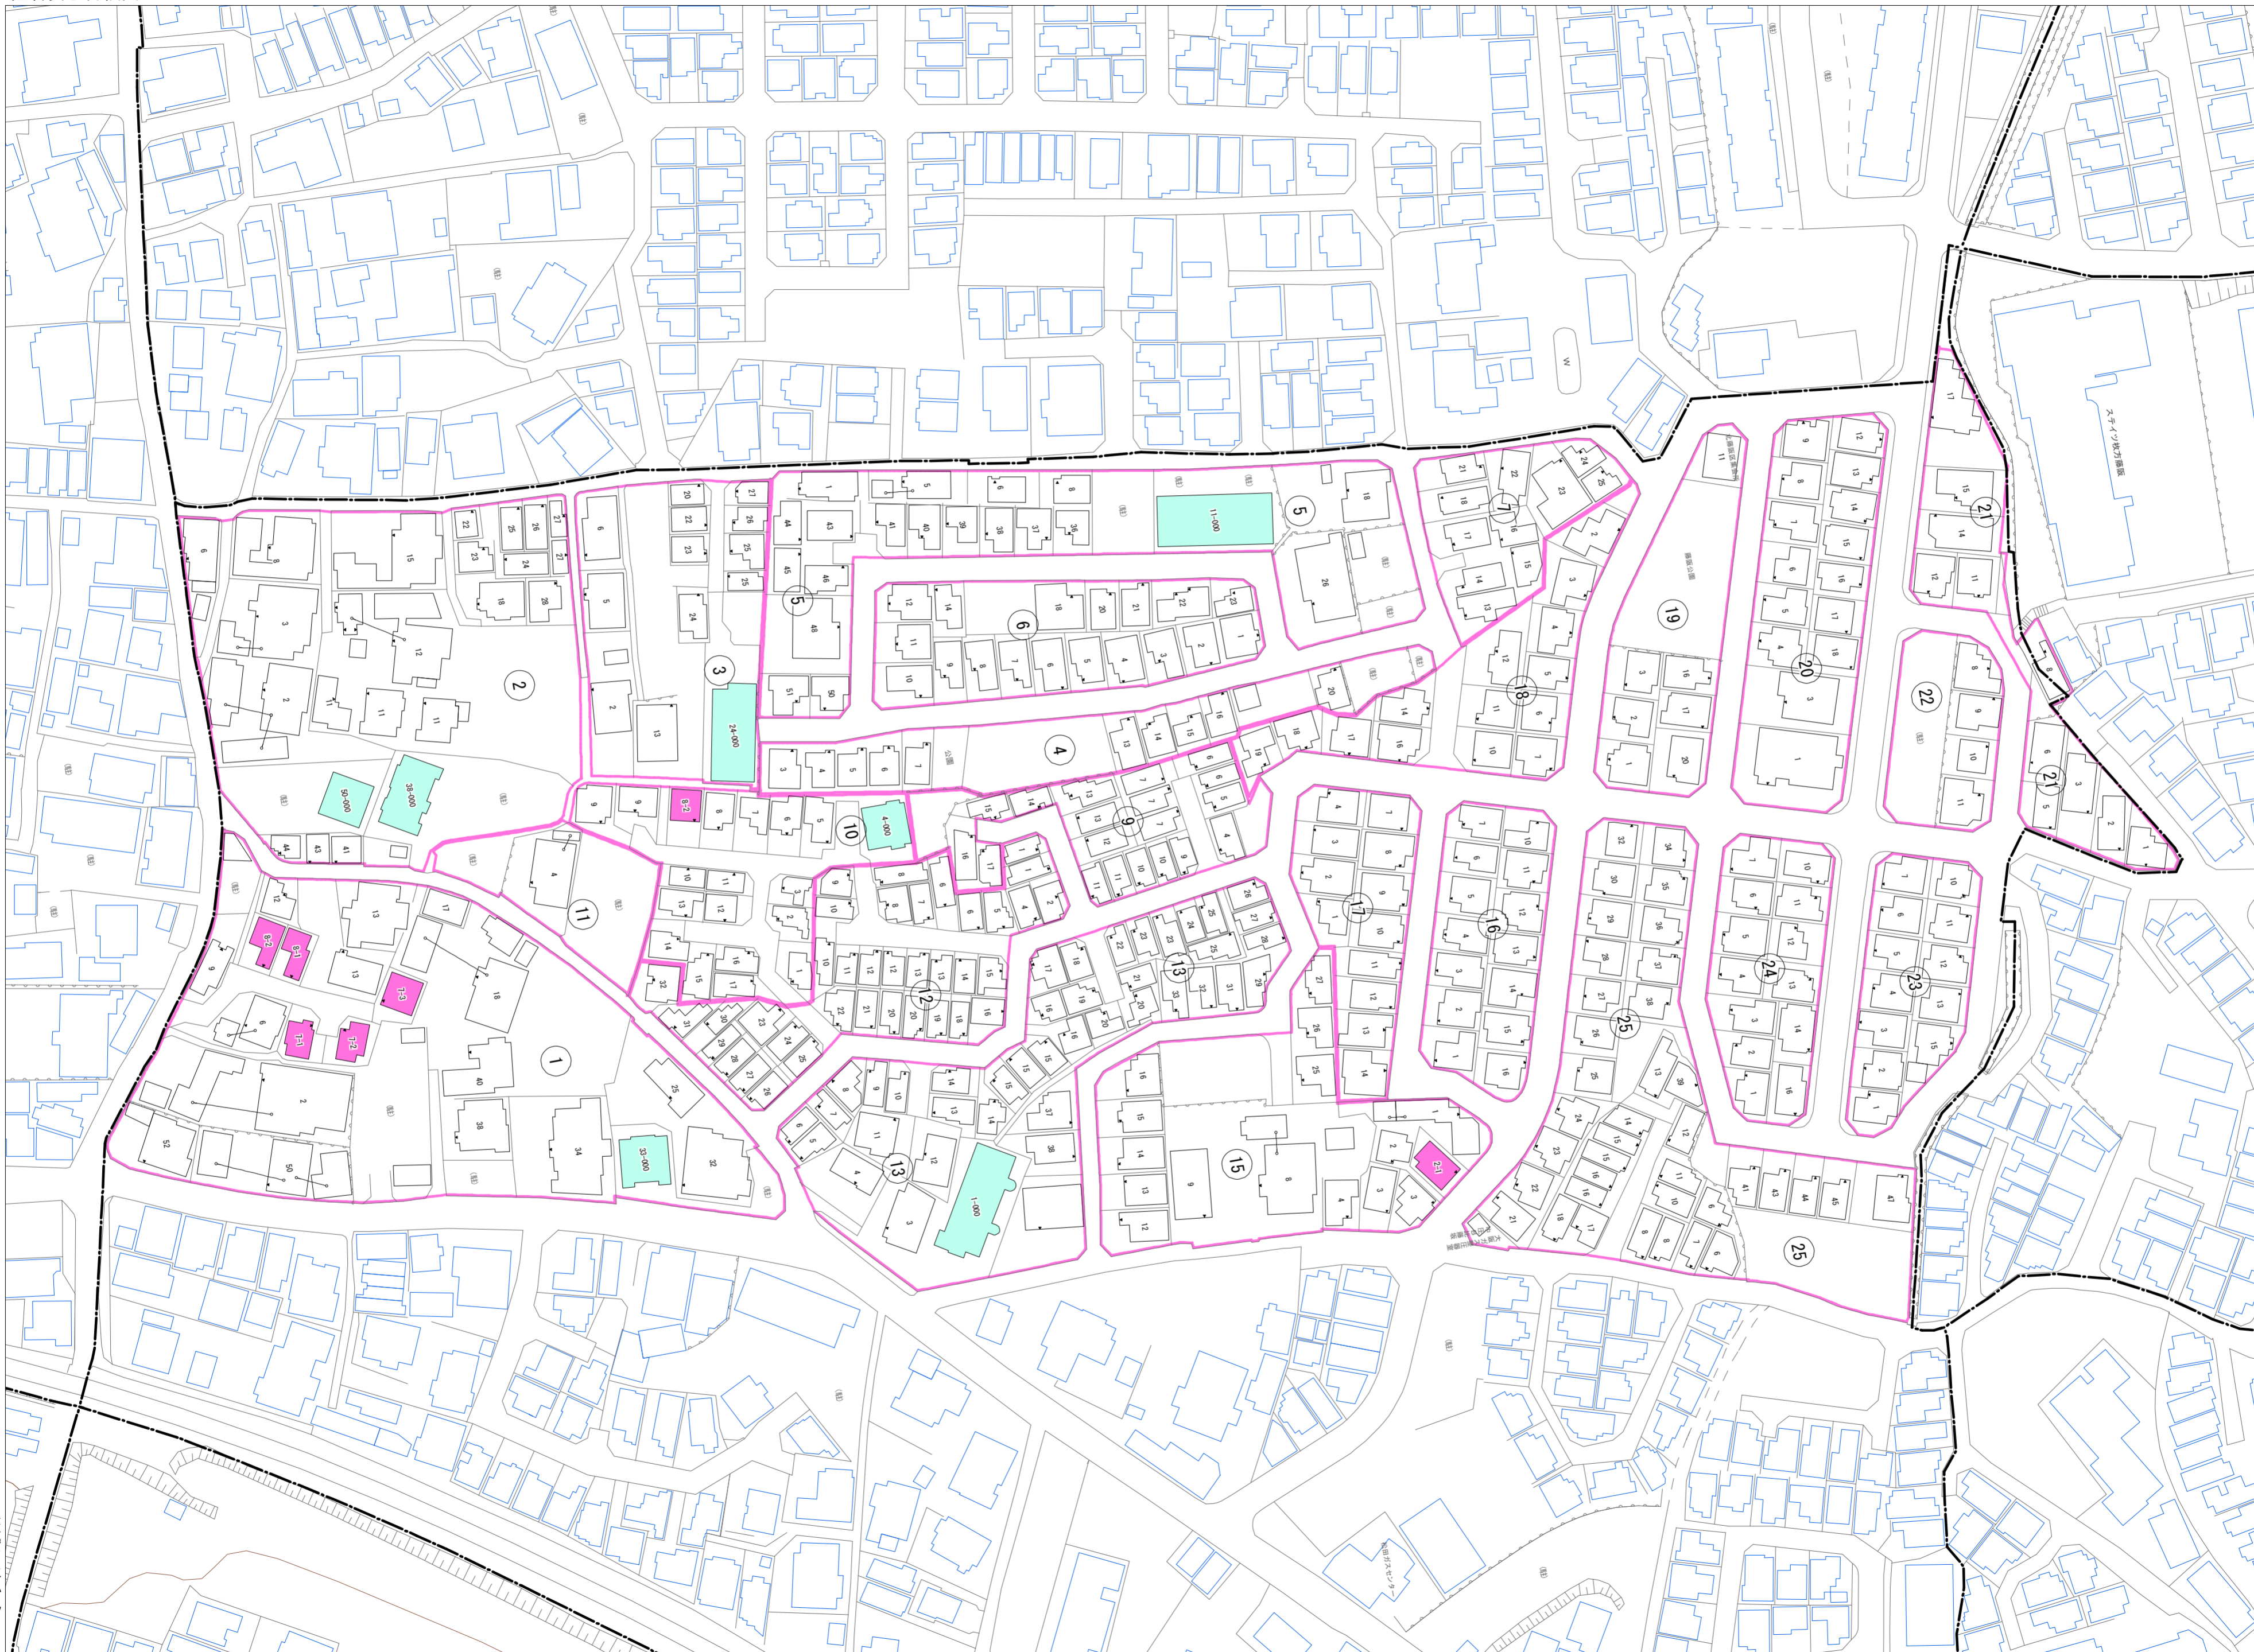

令和五年三月印刷

藤阪元町三丁目 概見図

凡 例	
—	町 界
▲	1 家屋及び家屋出入口 住居番号
▲	5-1 家屋(母体付付き) 出入口、住居番号
■	集合住宅
□	街区(単独)
□	街区(敷地有り)
Ⓚ	街区番号
○	同番記号
—	閉路区画

株式会社かんこう

枚方市

1:1000