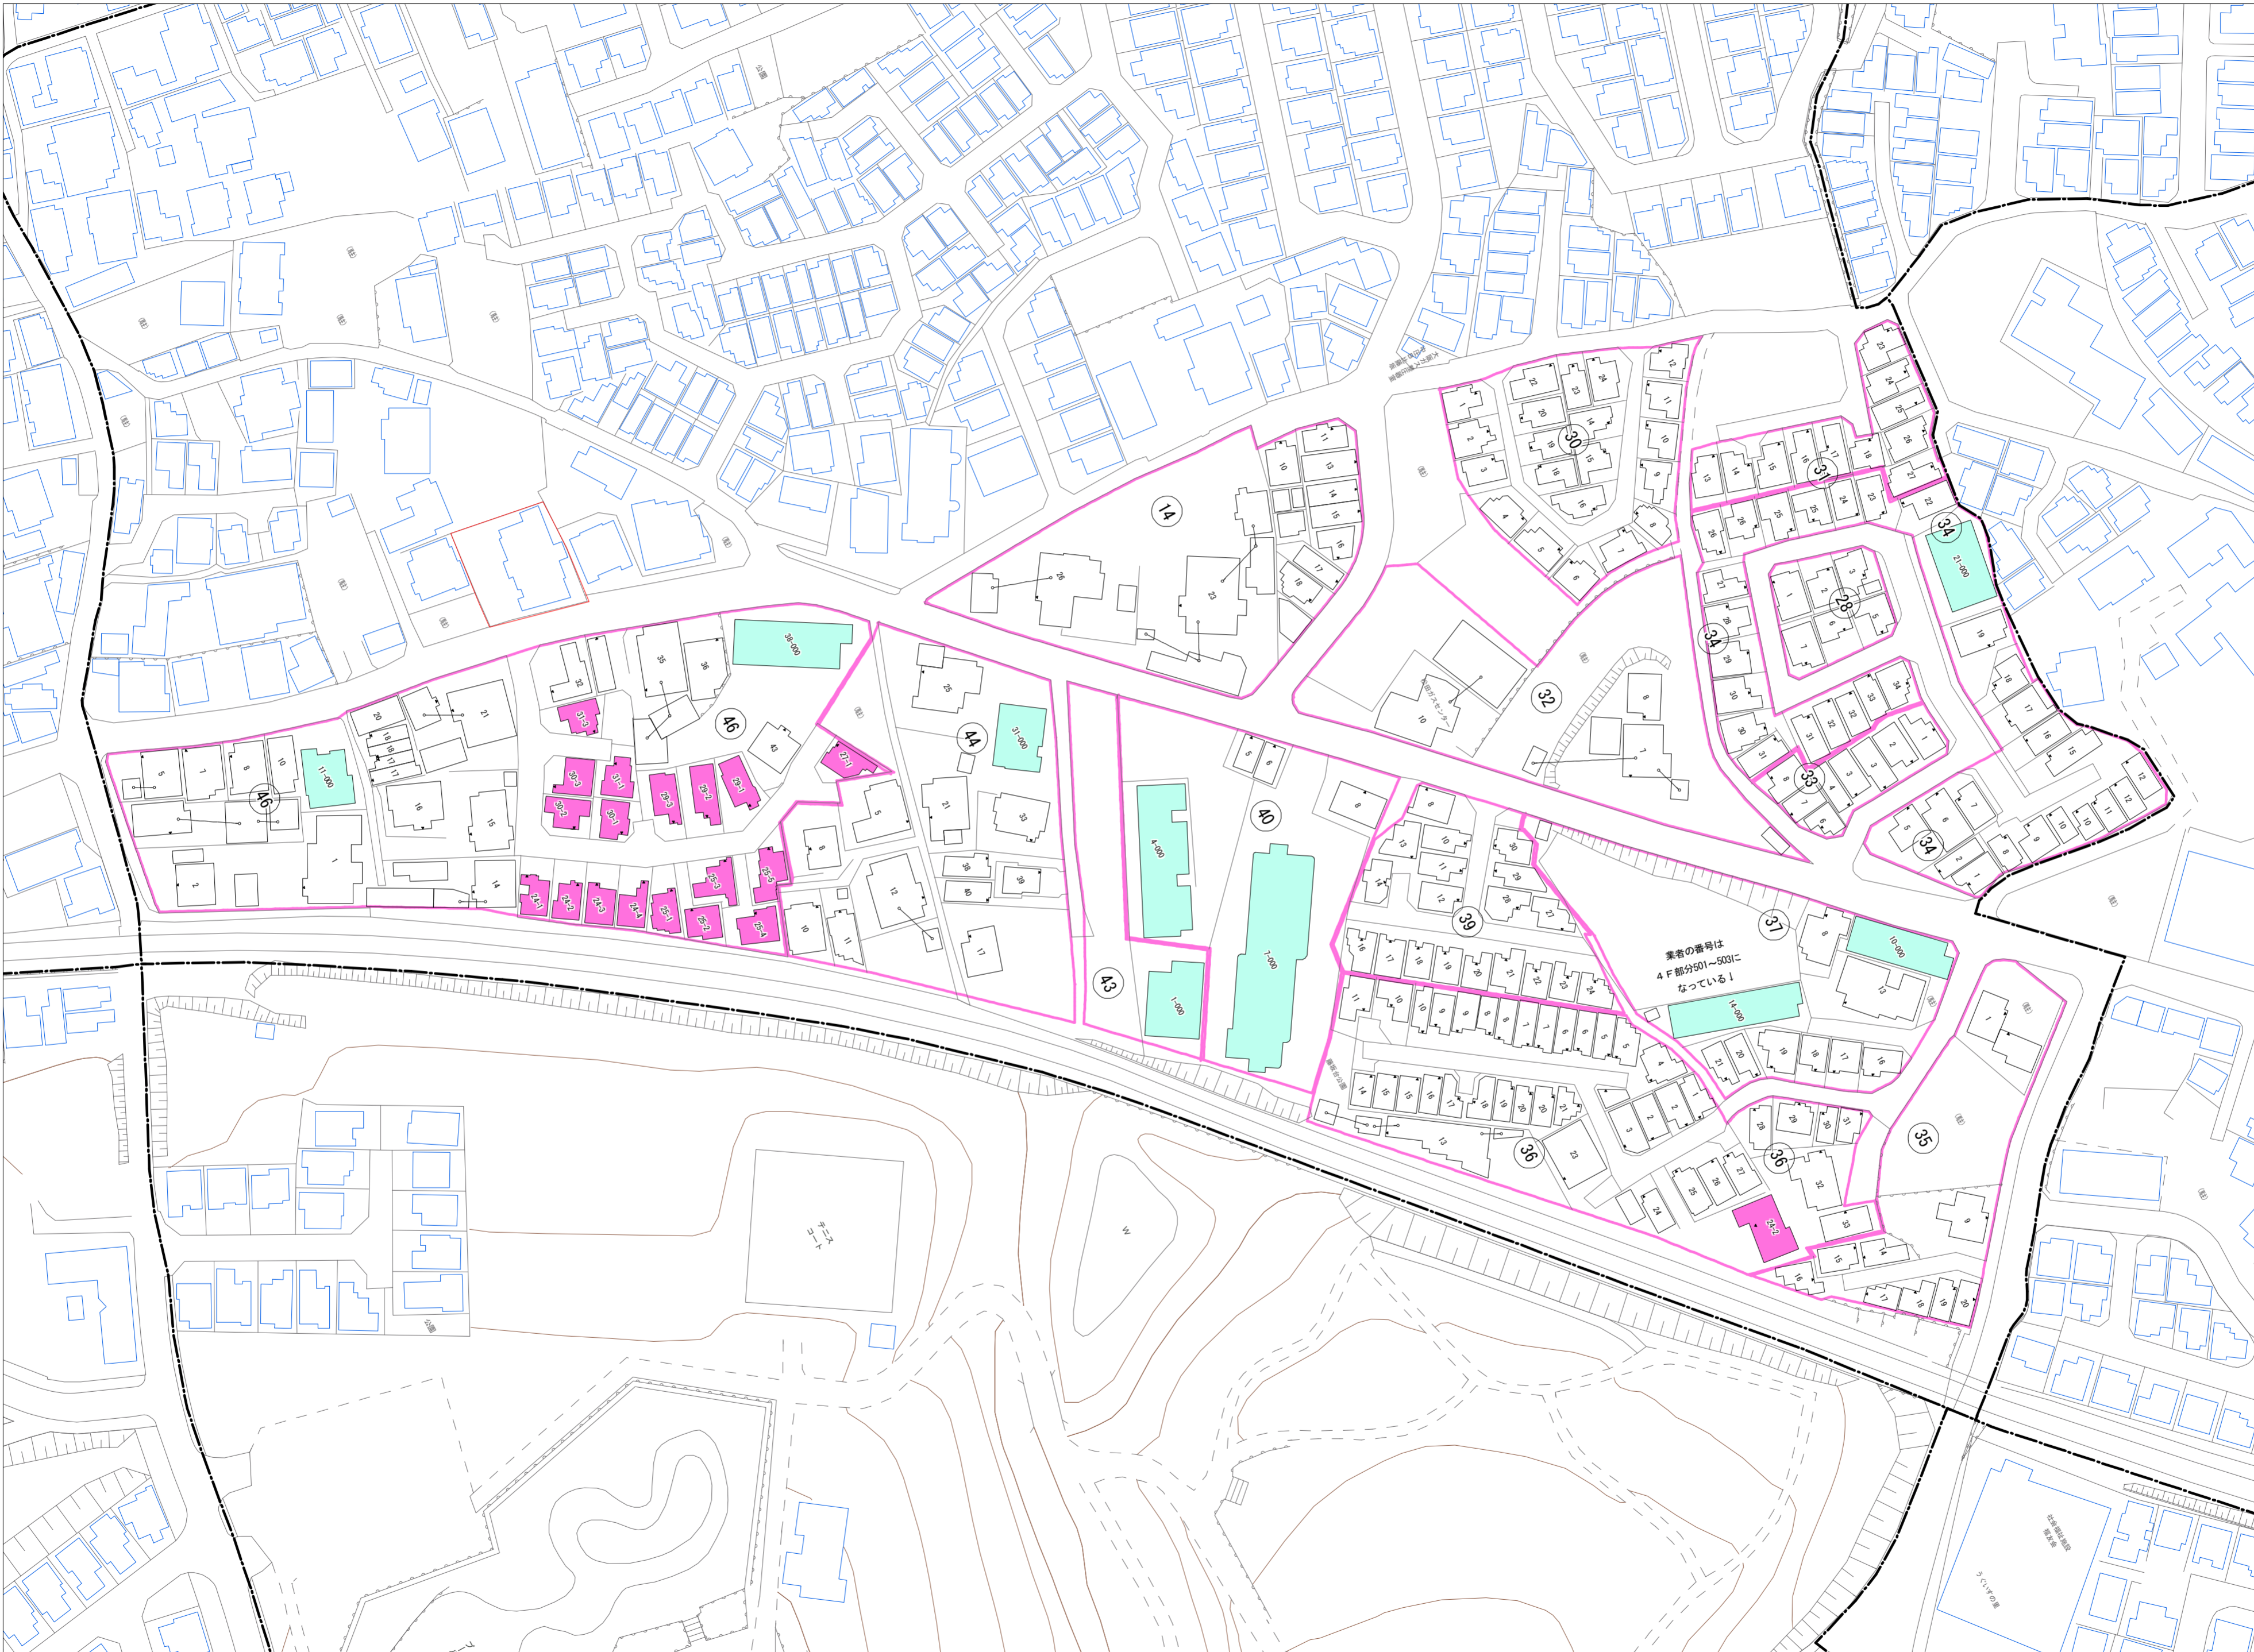

令和六年五月印刷

藤阪元町三丁目
概見図

凡 例	
	町 界
	1 家屋及び家屋出入口 住居番号
	5-1 家屋(専続管付き) 出入口、住居番号
	集合住宅
	街区(単独)
	街区(築地有り)
	街区番号
	同管記号
	閉路区画

株式会社かんこう

枚方市

1:1000

0 10 20 30 40 50 60 70 80 90 100 (m)