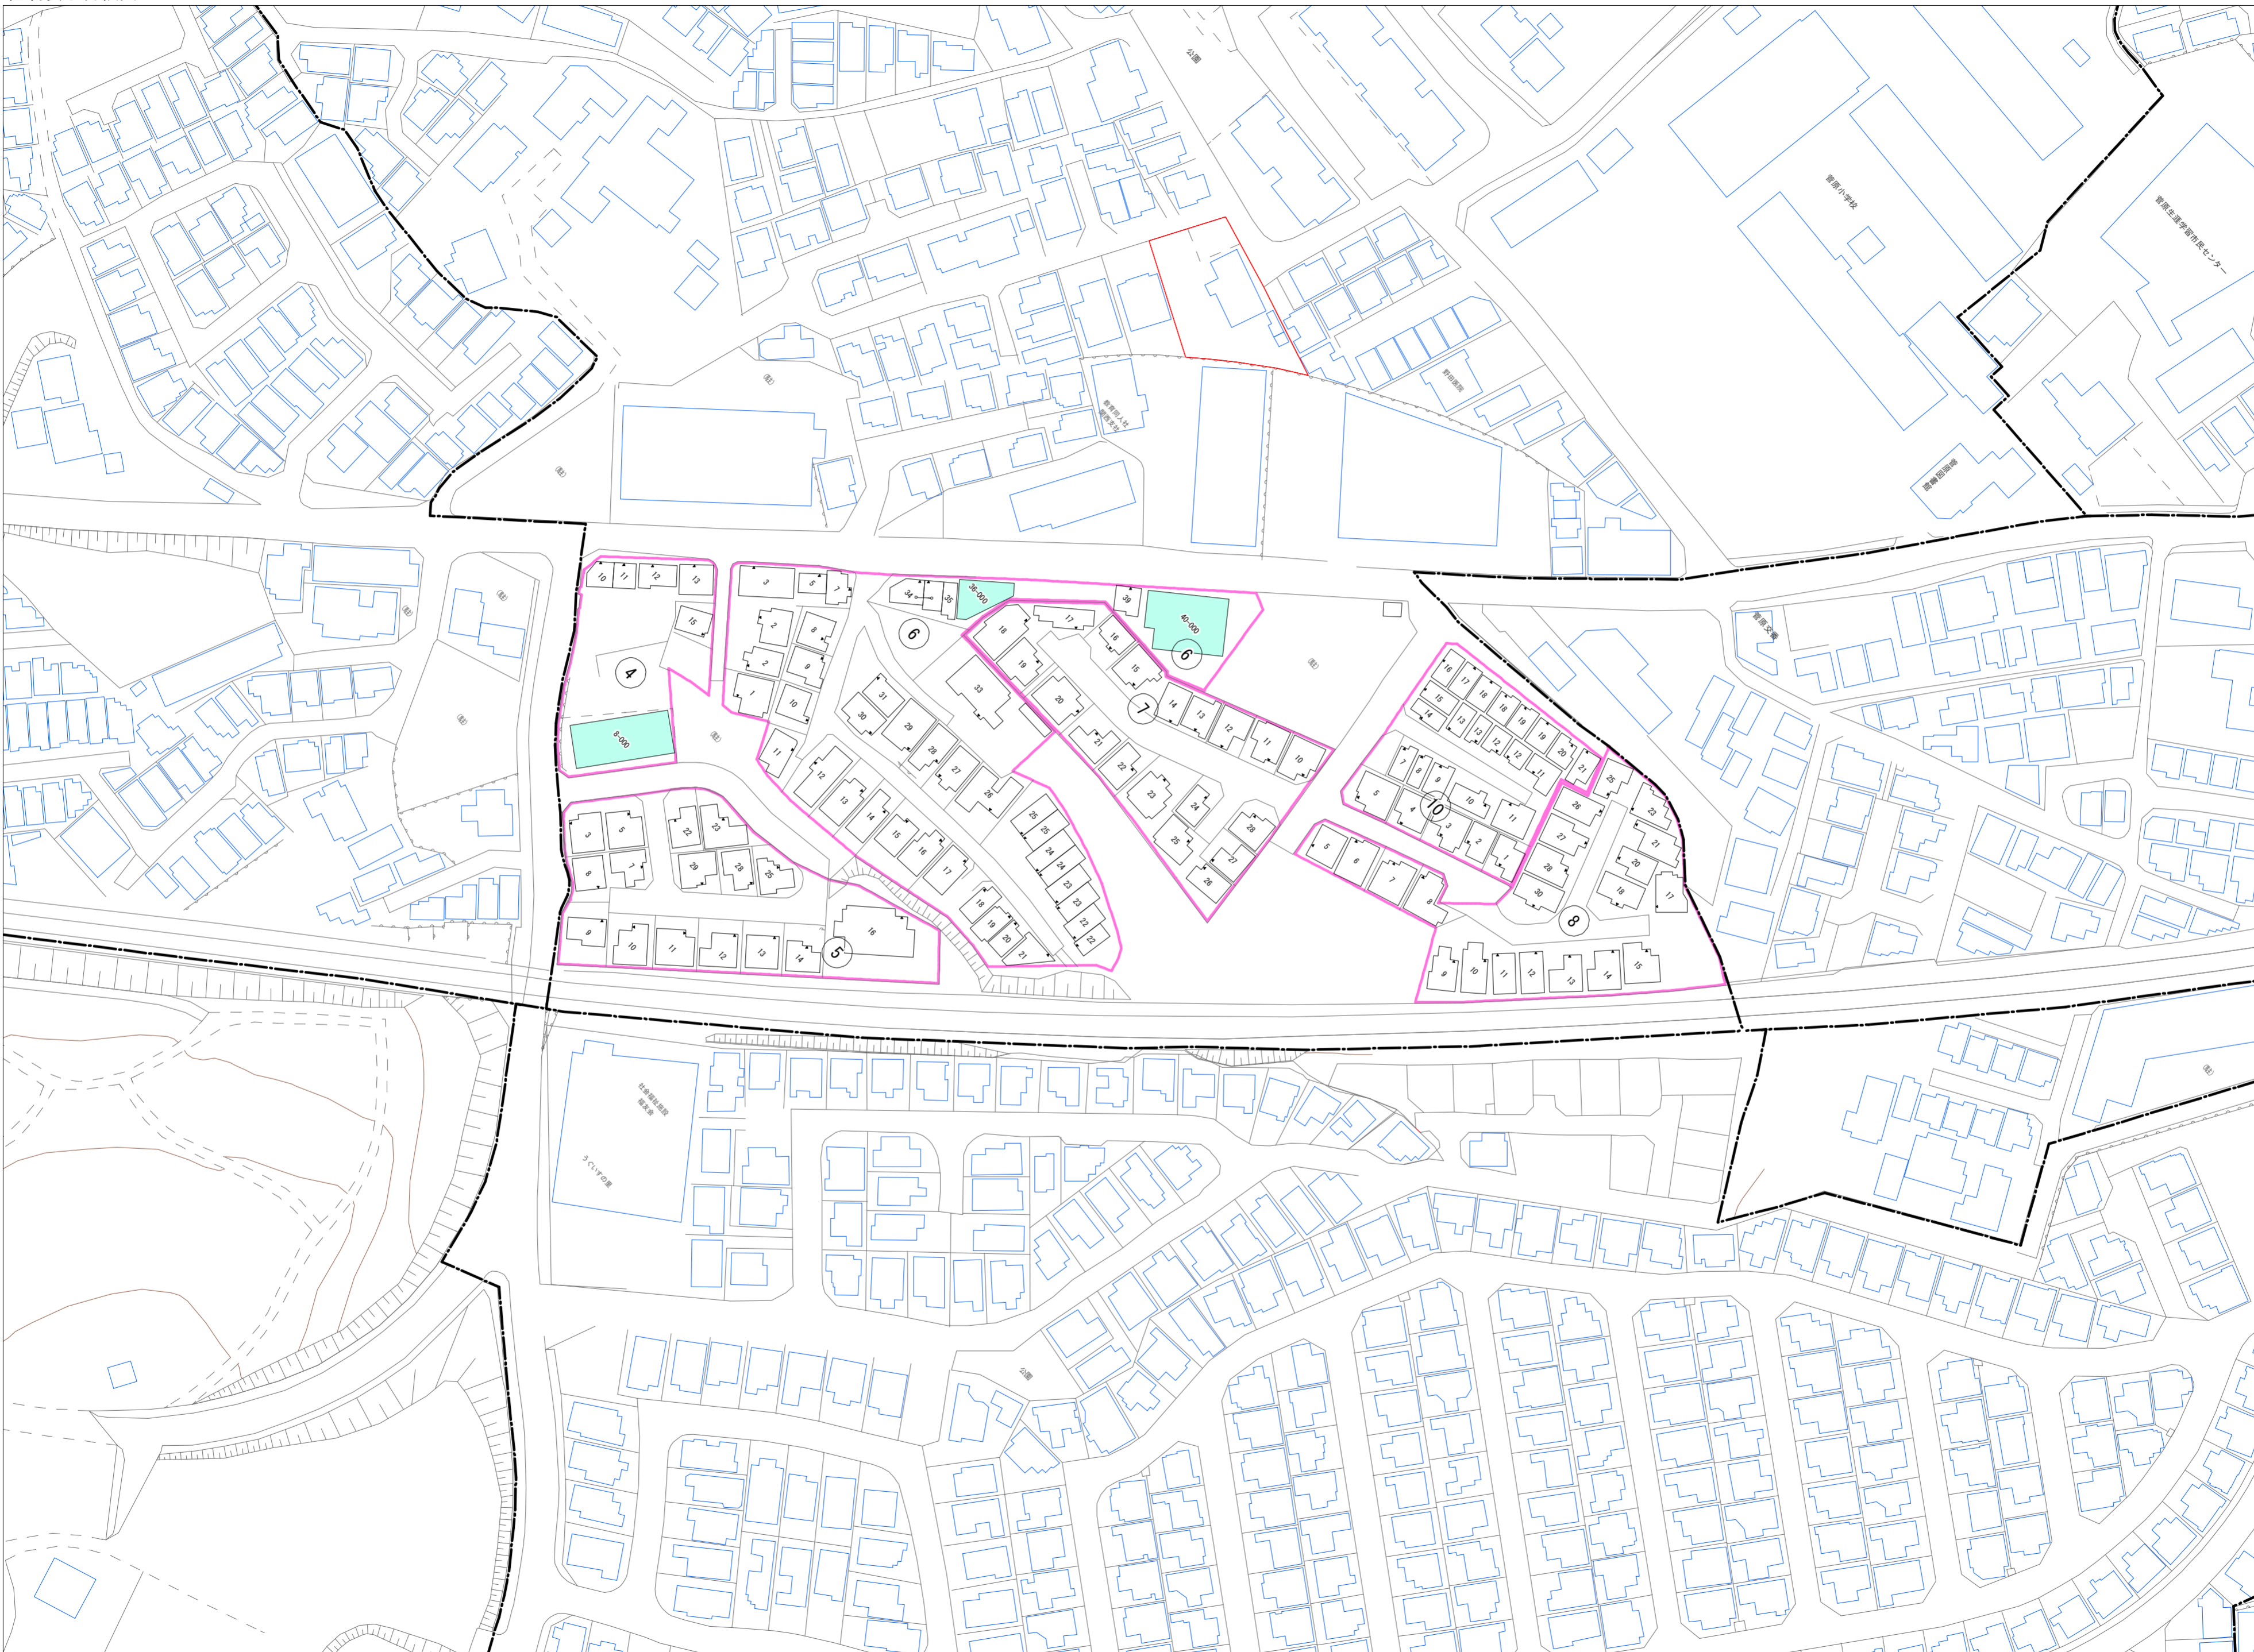

令和五年三月印刷

藤 阪 中 町  
概 見 図

凡 例	
	町 界
	家屋及び家屋出入口 住居番号
	家屋(母体付付き) 出入口、住居番号
	集合住宅
	街区(単独)
	街区(築地有り)
	街区番号
	同 番 記 号
	閉 苑 区 画

株式会社かんこう

枚  
方  
市

1:1000