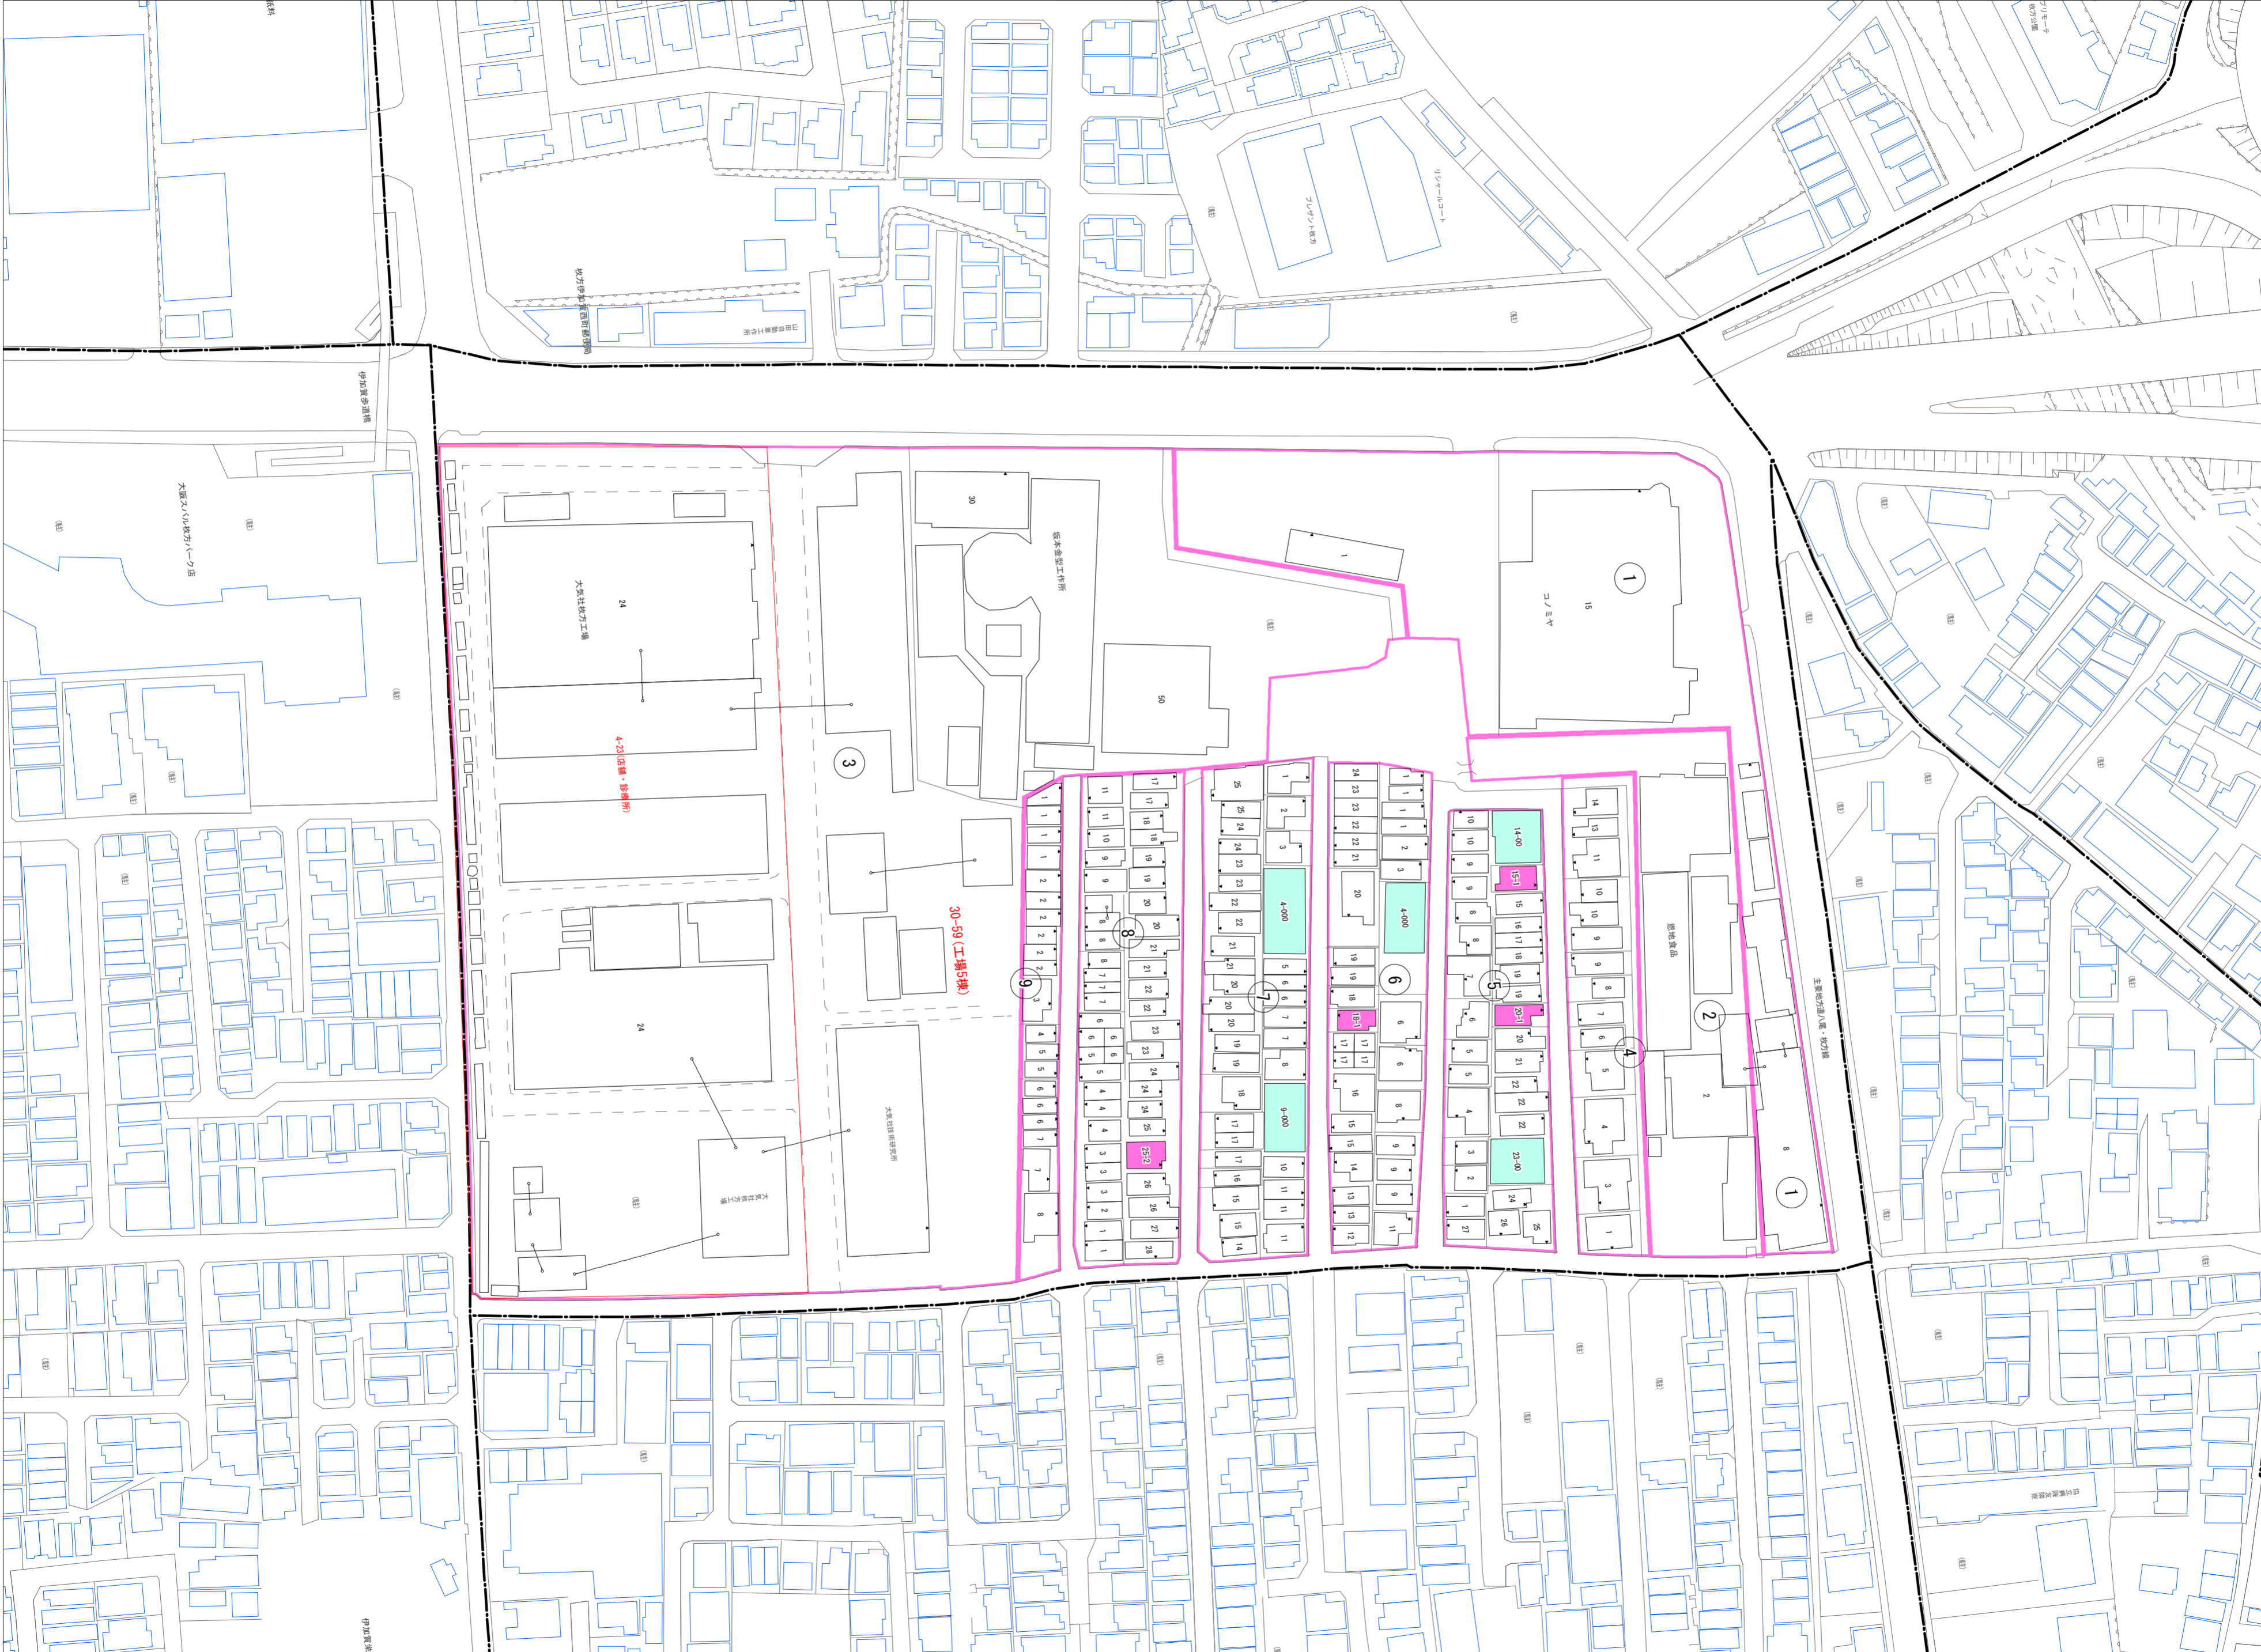

伊加賀緑町

伊加賀緑町概見図

凡例	
	町界
	家屋及び家屋出入口 住居番号
	家屋(母屋付き) 出入口、住居番号
	集合住宅
	街区(単独)
	街区(敷地有り)
	街区番号
	同番記号
	閉路区画

令和五年三月印刷

株式会社かんこう

1:1000

枚方市