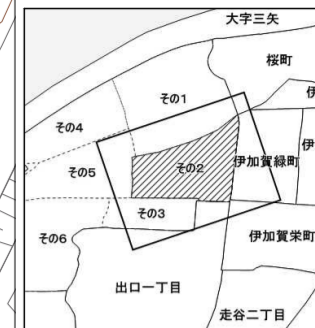

令和五年三月印刷

伊加賀西町概見図

凡例	
	町界
	1 家屋及び家屋出入口 住居番号
	5-1 家屋(専続管付き) 出入口、住居番号
	集合住宅
	街区(単独)
	街区(築地有り)
	街区番号
	同管記号
	閉路区画

株式会社かんこ

秋方市

1:1000