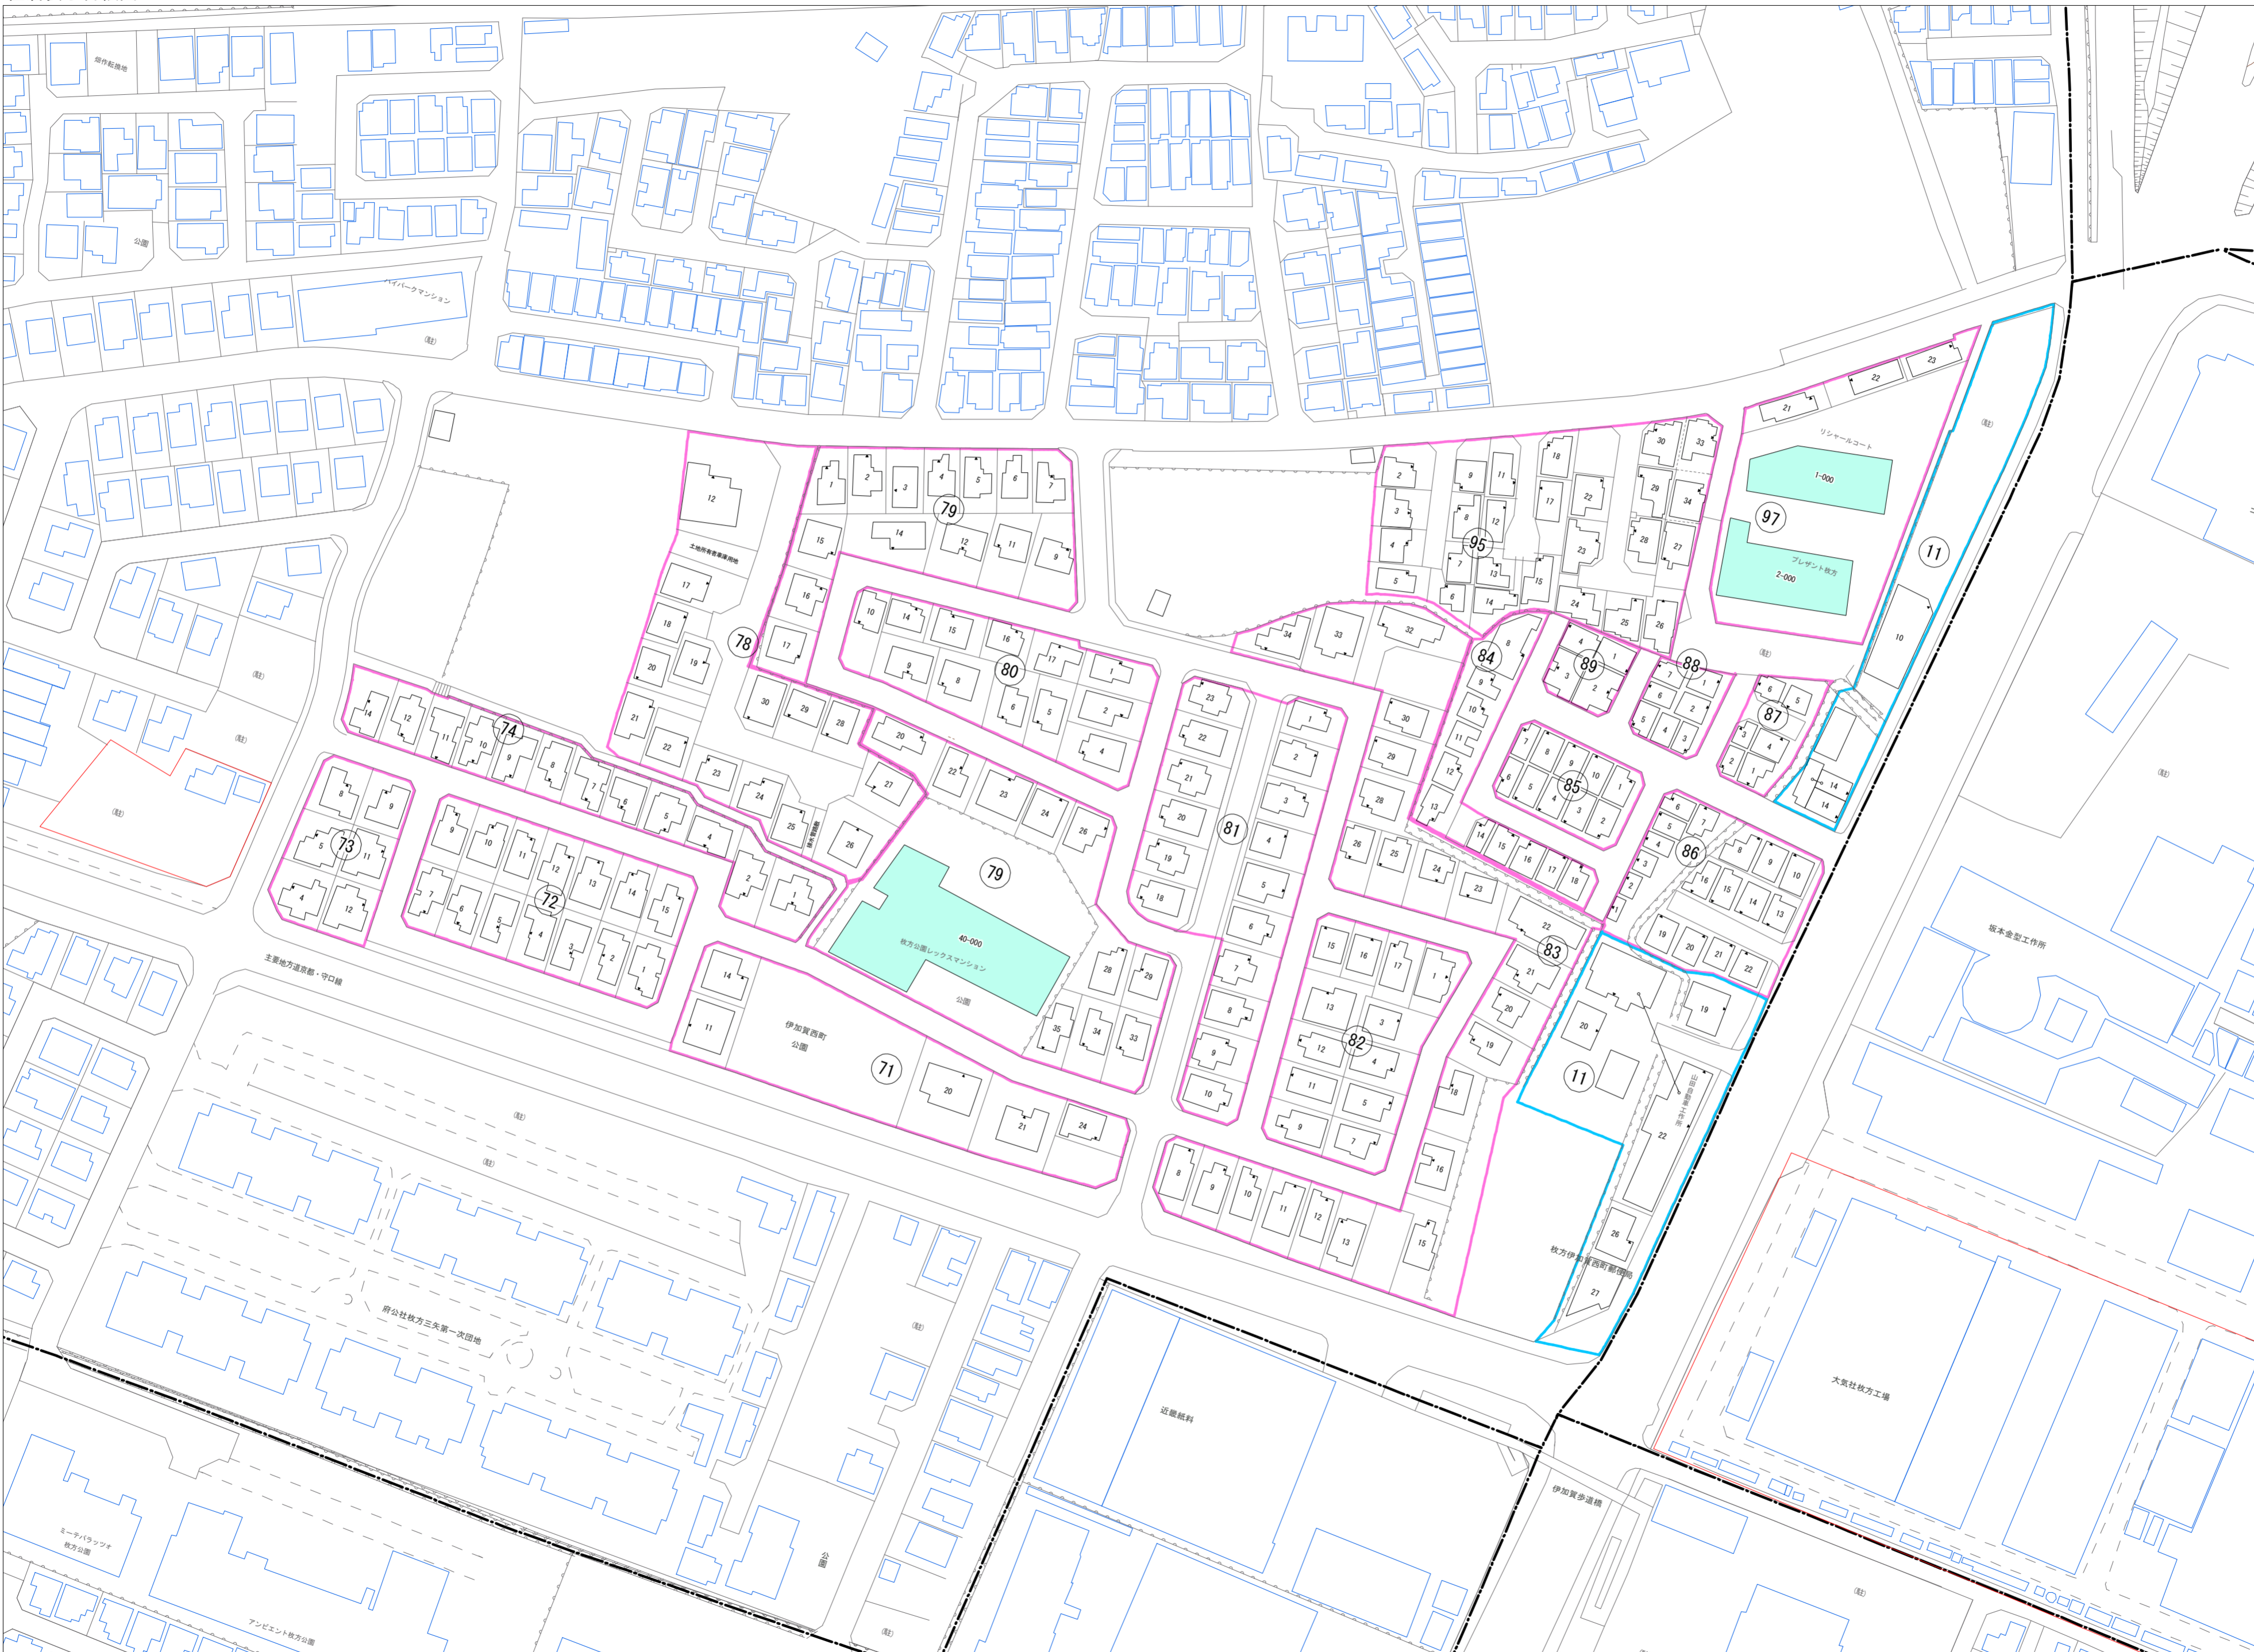

令和五年三月印刷

伊加賀西町概見図

凡例	
	町界
	1 家屋及び家屋出入口 住居番号
	5-1 家屋(専続管付き) 出入口、住居番号
	集合住宅
	街区(単独)
	街区(築地有り)
	街区番号
	同管記号
	閉路区画

株式会社かんこ

秋方市

1:1000