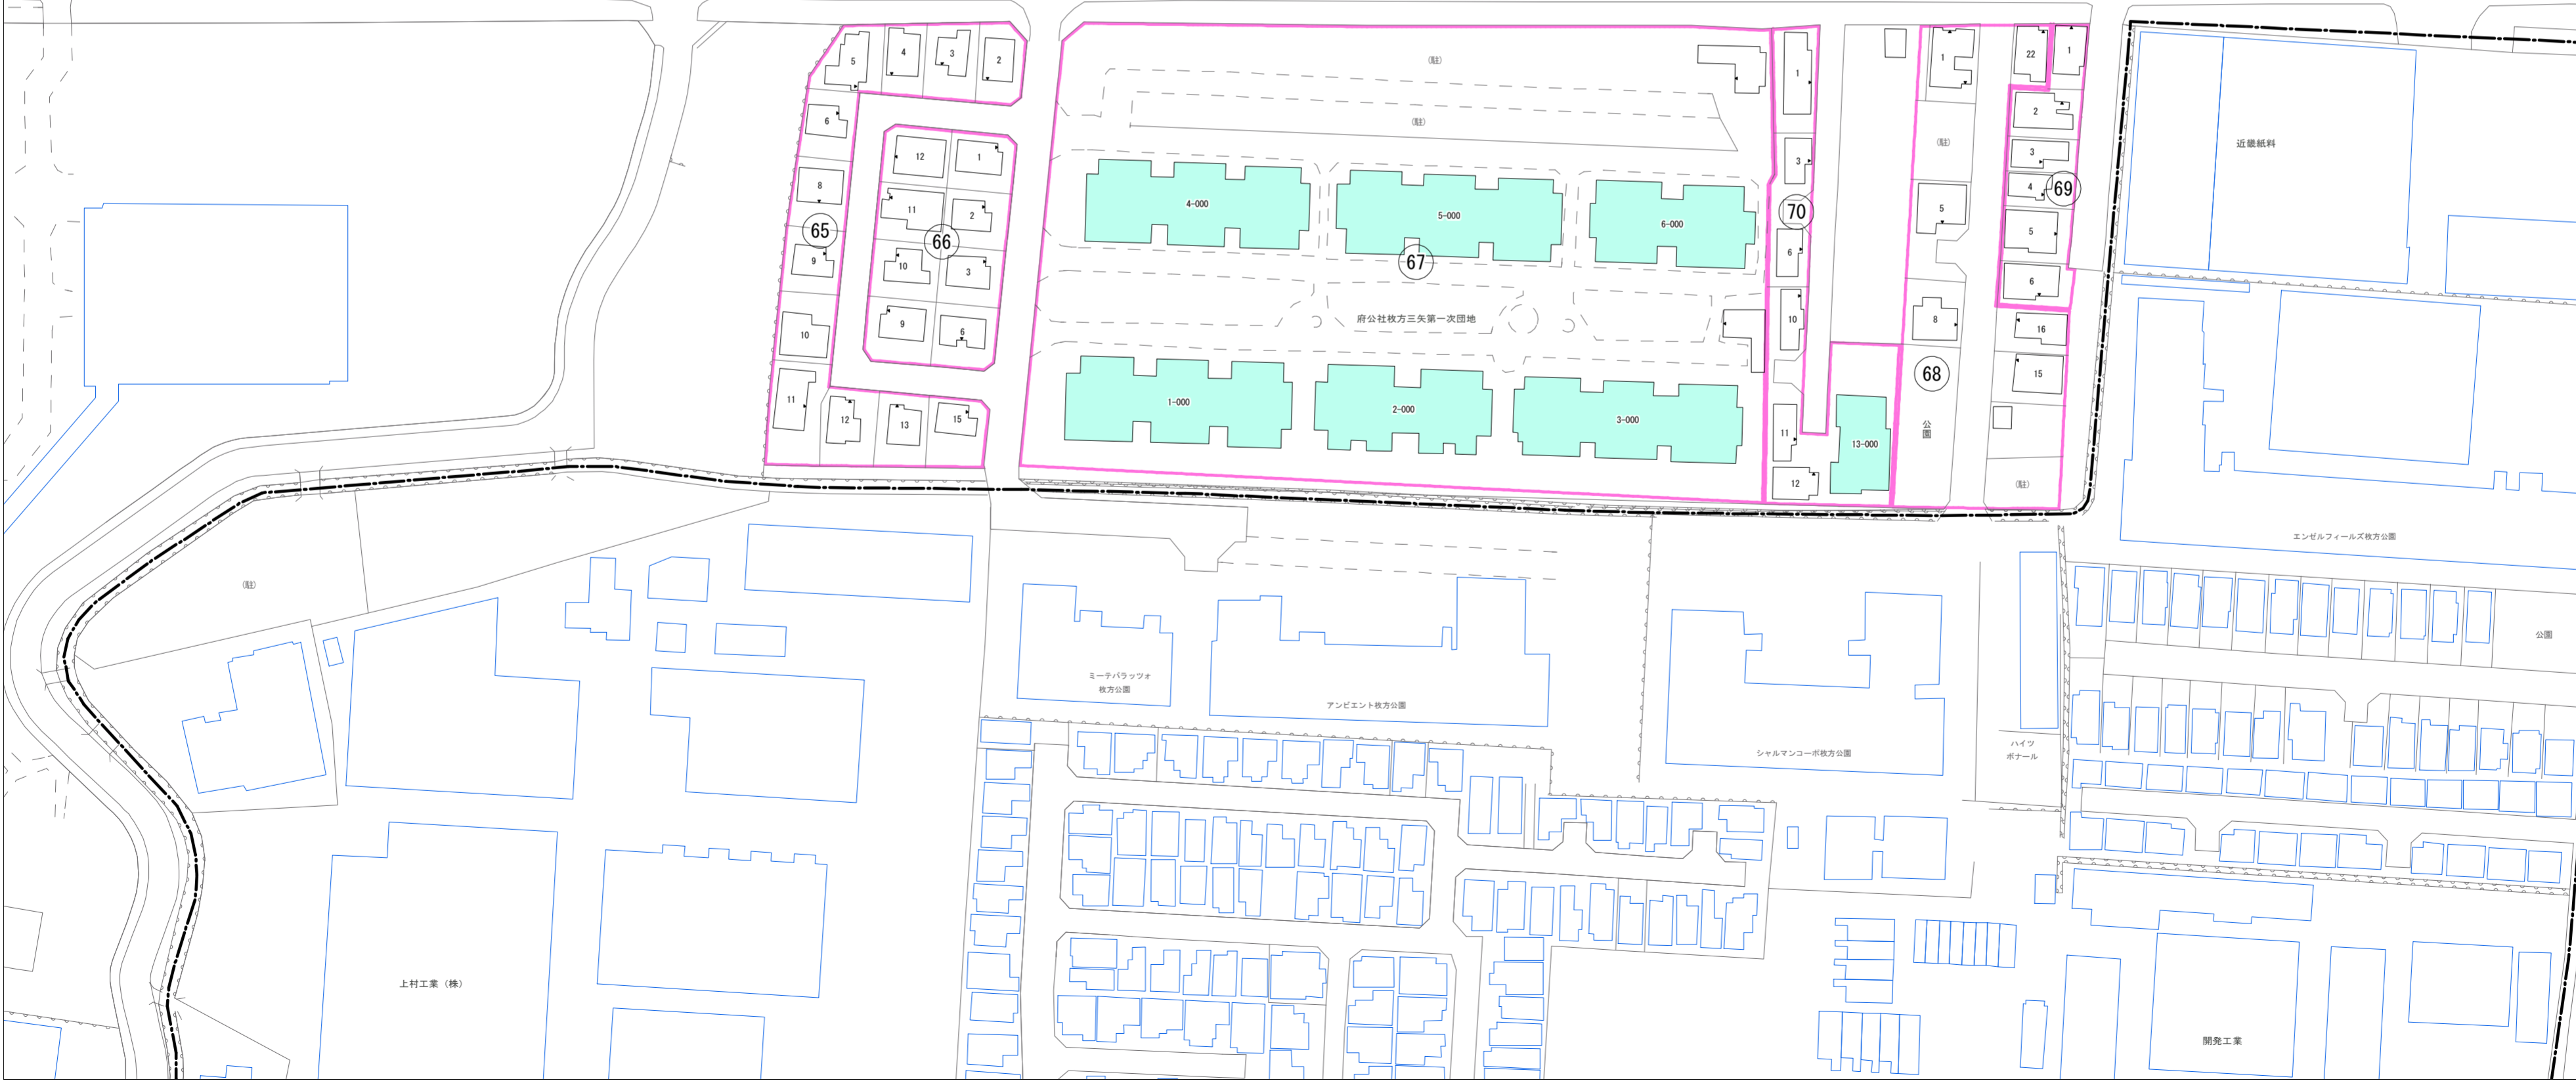

令和五年三月印刷

伊加賀西町概見図

凡例	
---	町界
▲ 1	家屋及び家屋出入口 住居番号
▲ 5-1	家屋(専続管付き) 出入口、住居番号
■	集合住宅
□	街区(単独)
□	街区(築地有り)
⑧	街区番号
○	同管記号
—	閉路区画

株式会社かんこう

秋方市

1:1000