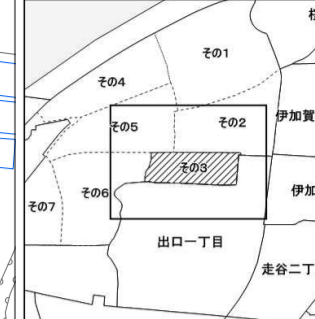

令和五年三月印刷

伊加賀西町概見図

凡例	
---	町界
▲ 1	家屋及び家屋出入口 住居番号
▲ 5-1	家屋(専続管付き) 出入口、住居番号
■	集合住宅
□	街区(単独)
□	街区(築地有り)
⑧	街区番号
○	同管記号
—	閉路区画

株式会社かんこう

秋方市

1:1000