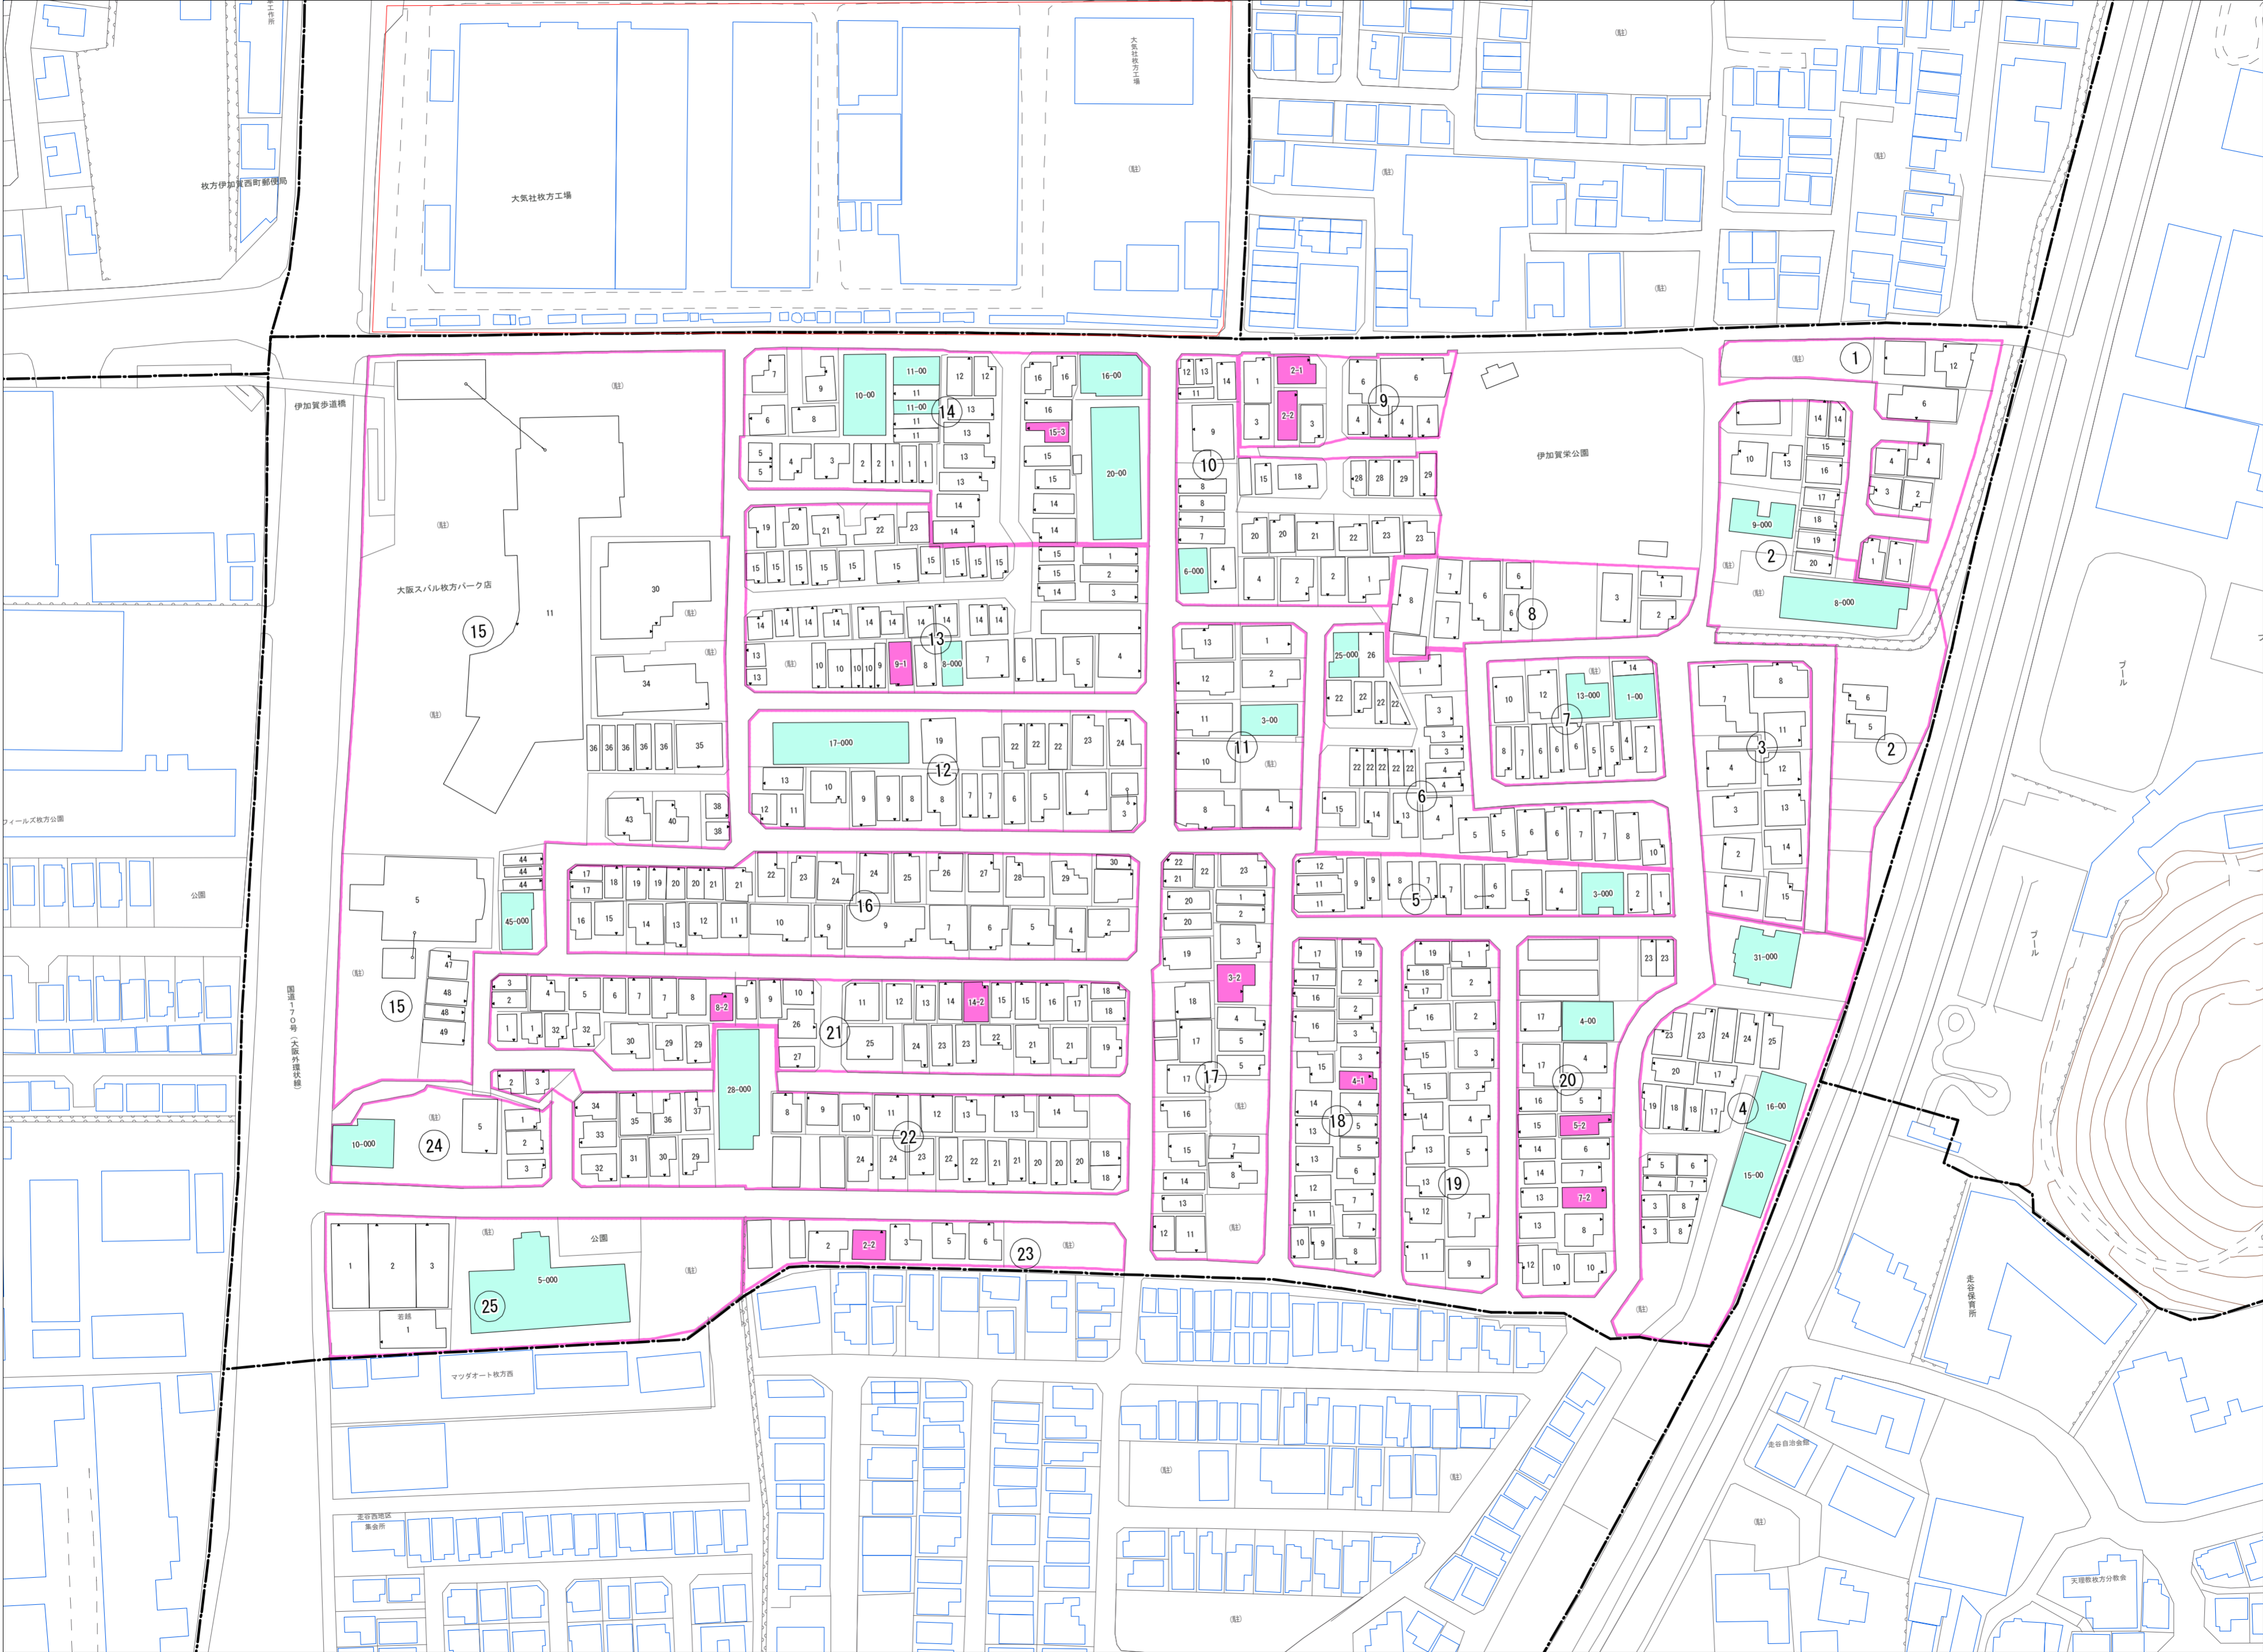

伊加賀栄町

令和五年三月印刷

伊加賀栄町概見図

凡 例	
—	町界
▲ 1	家屋及び家屋出入口 住居番号
▲ 5-1	家屋(専続付付き) 出入口、住居番号
■	集合住宅
□	街区(単独)
□	街区(空地有り)
⑧	街区番号
○	同番記号
—	閉路区画

株式会社かんこう

枚方市

1:1000