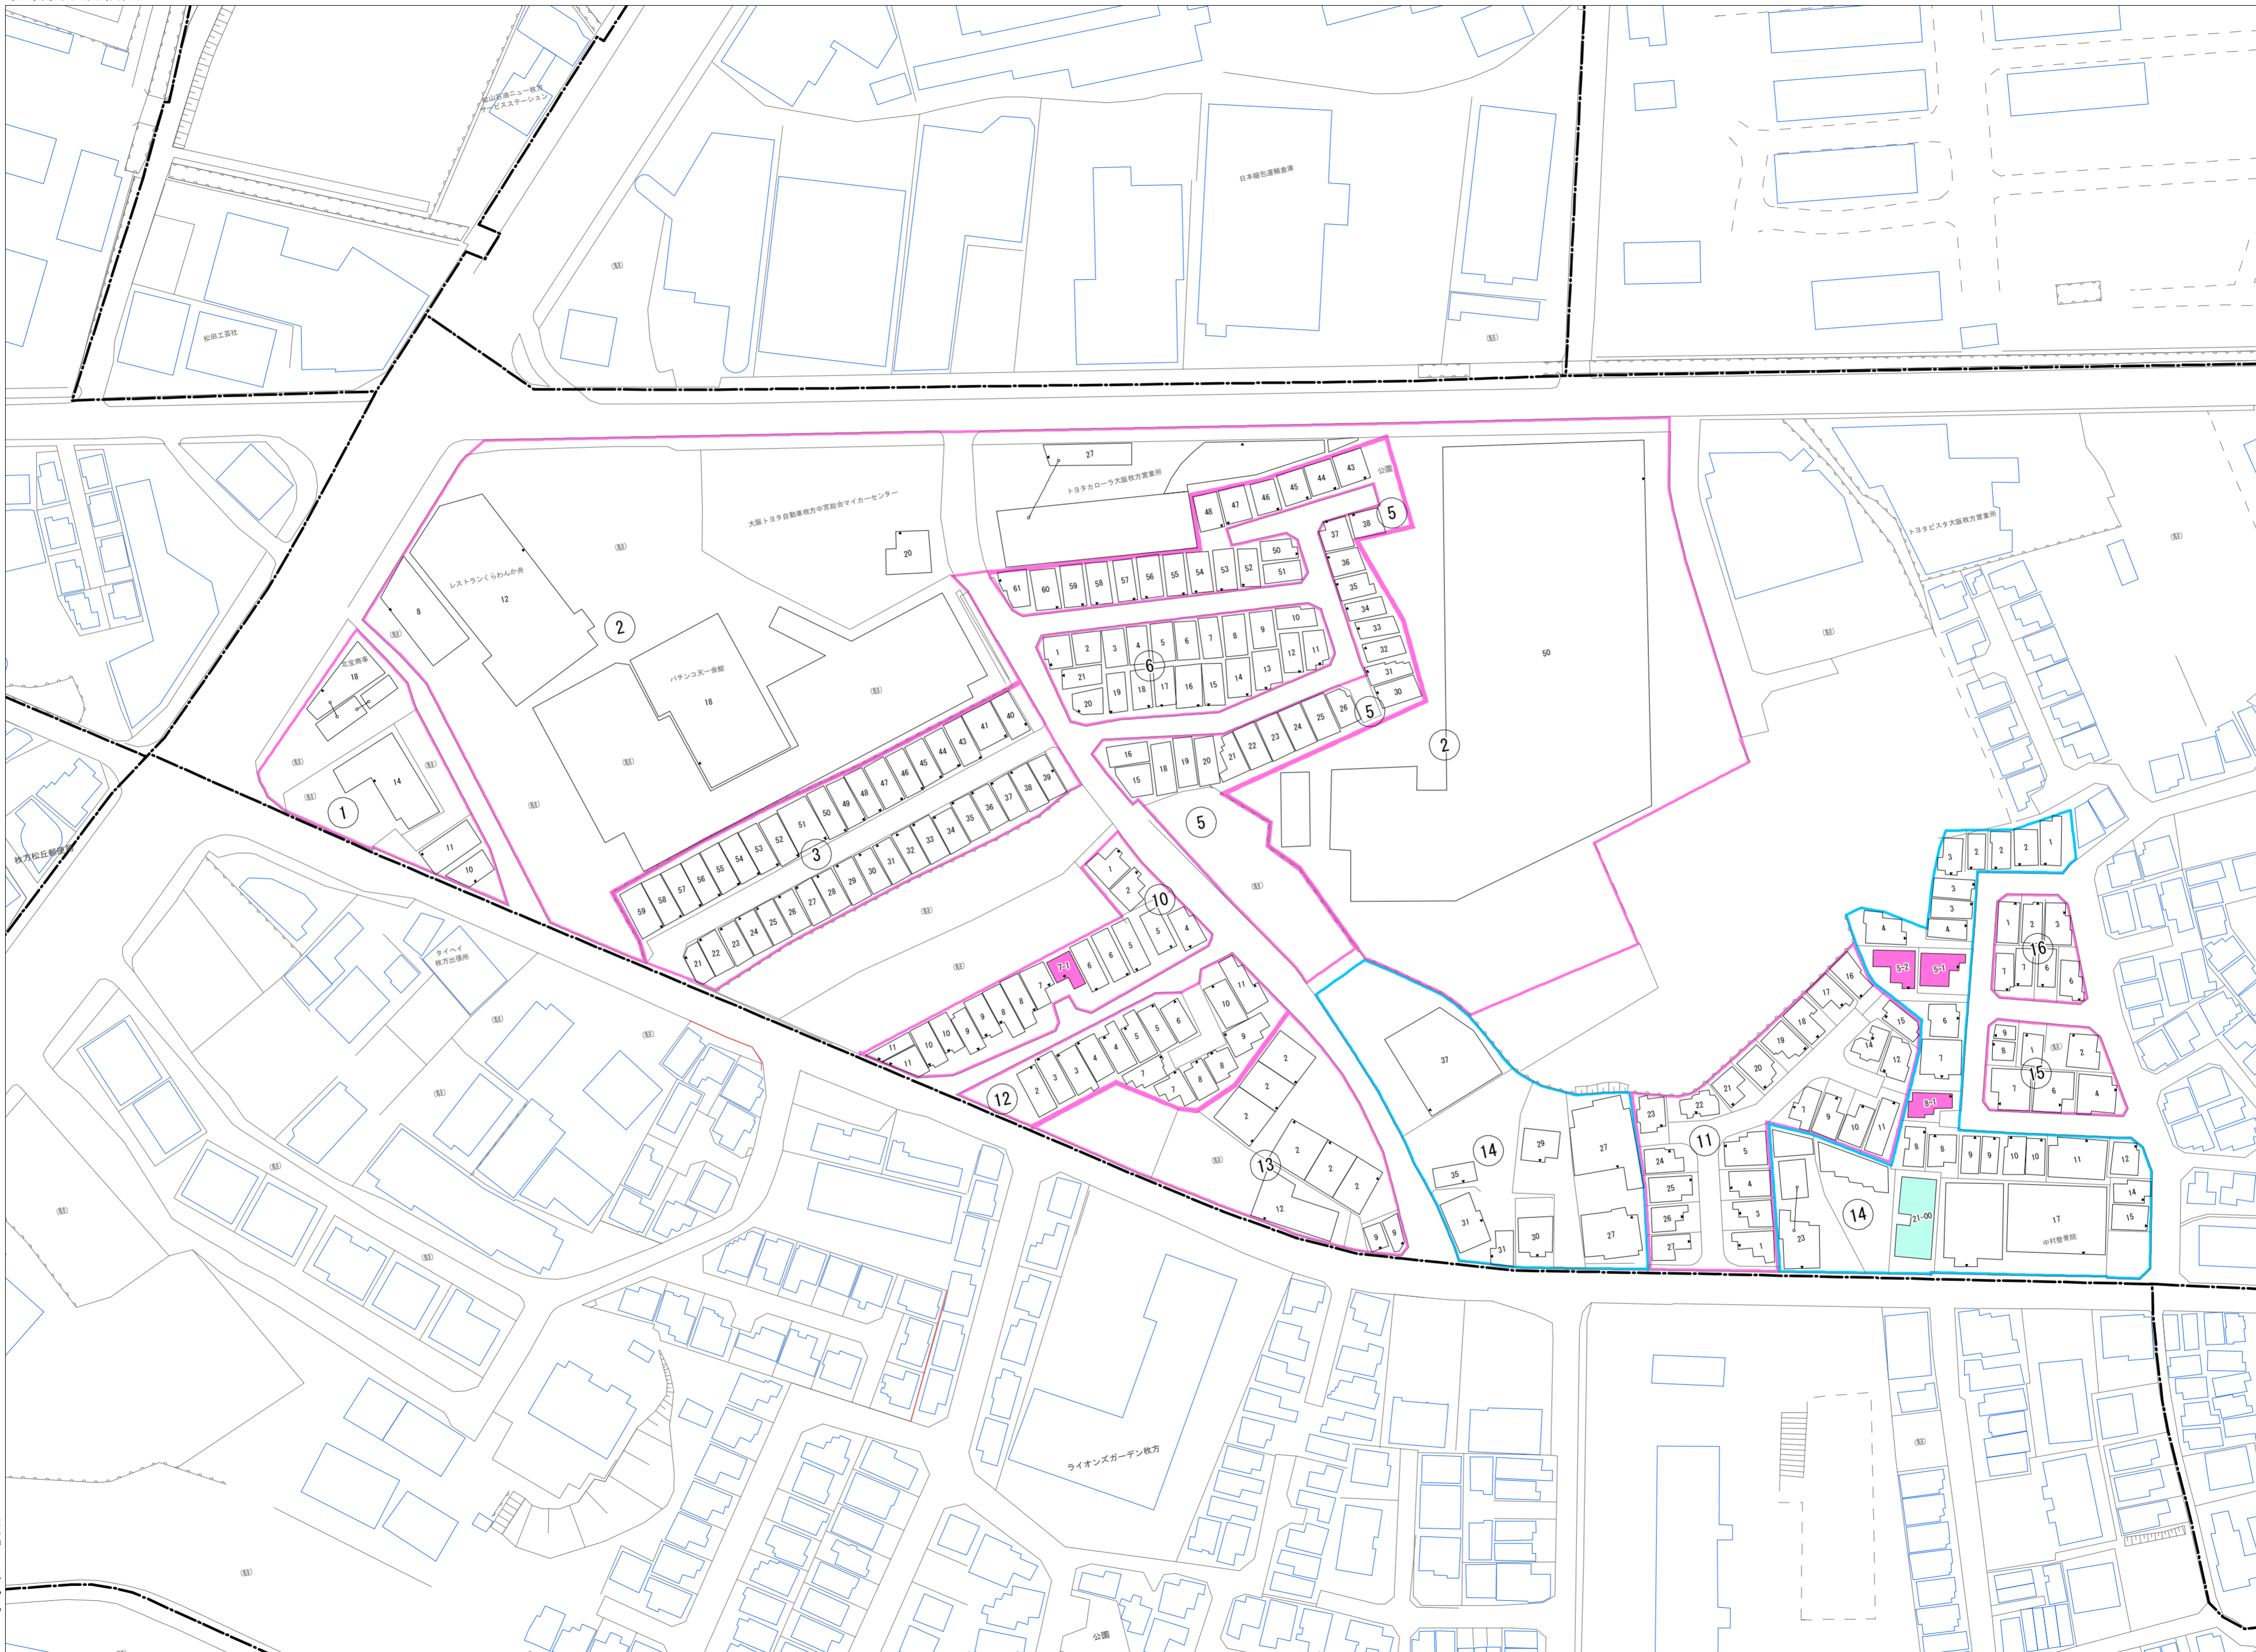

池之宮一丁目(その1)

令和五年三月印刷

池之宮一丁目概見図

凡 例	
	町 界
	1 家屋及び家屋出入口 住 居 番 号
	5-1 家屋(母棟付付き) 出入口、住居番号
	集合住宅
	街区(単独)
	街区(築地有り)
	街区番号
	同 番 記 号
	閉 境 区 画

株式会社かんこう

枚方市

1:1000