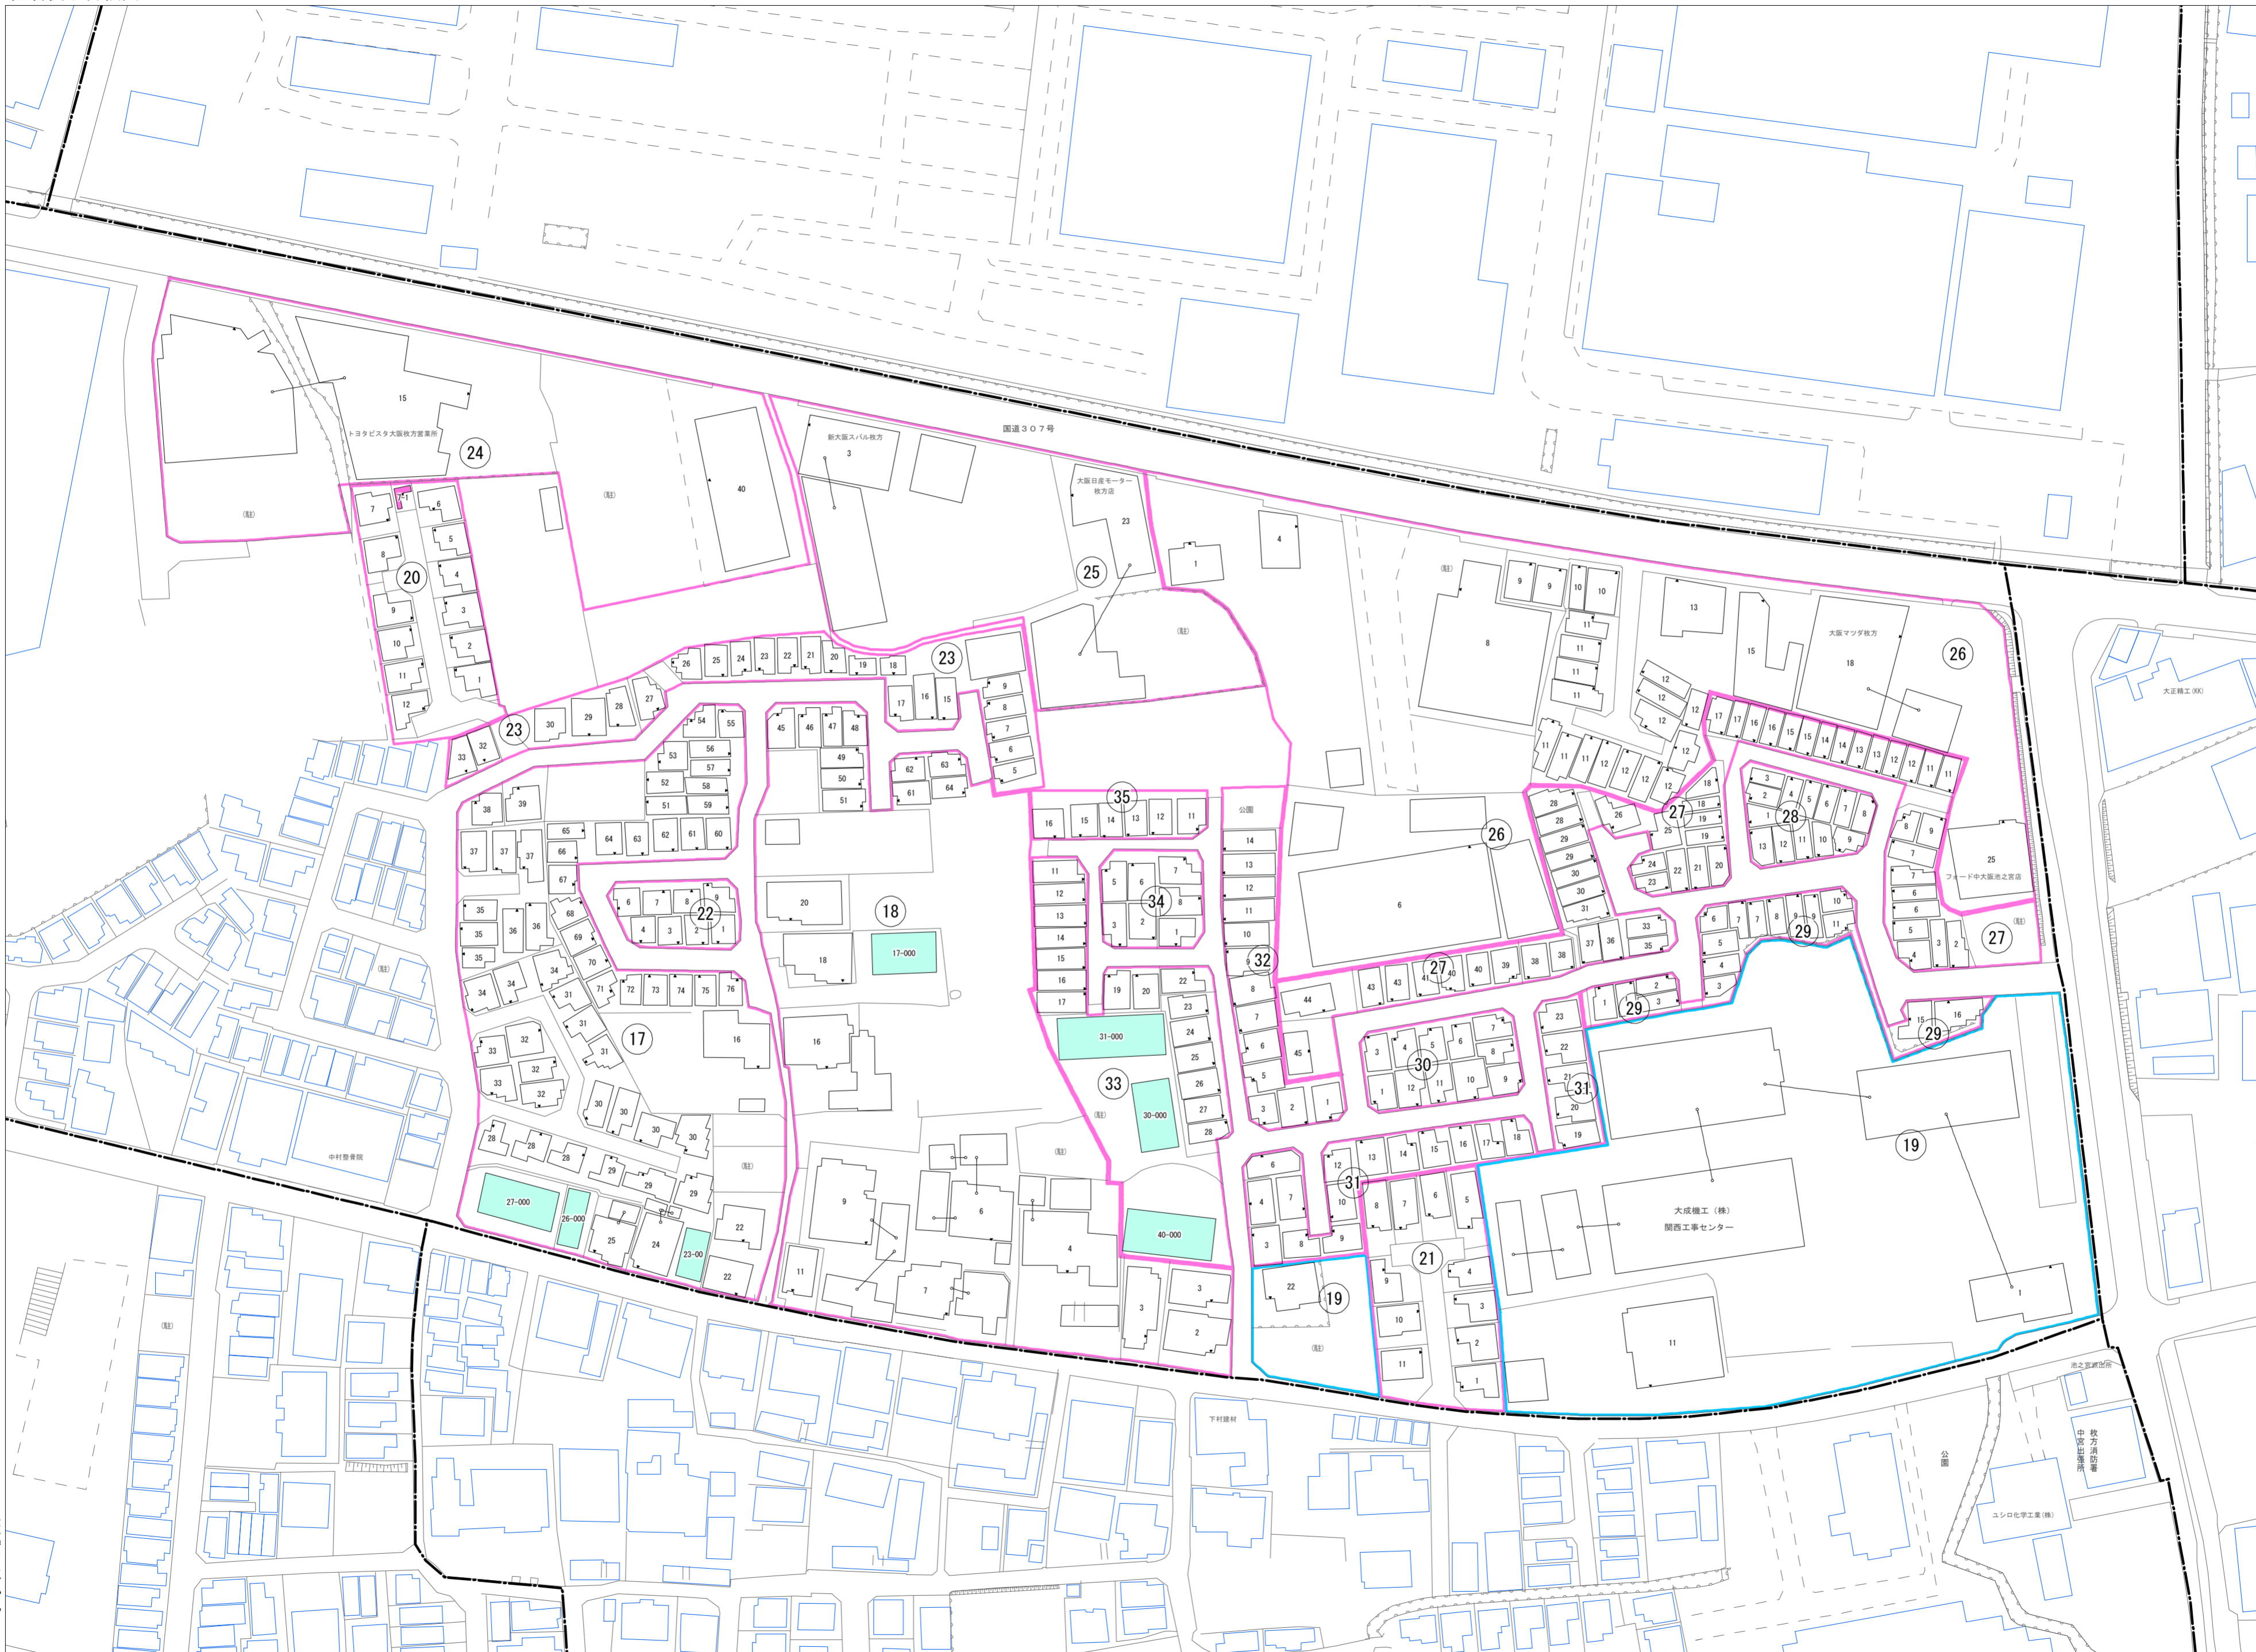

池之宮一丁目(その2)

令和五年三月印刷

池之宮一丁目概見図

凡 例	
▲	町 界
▲	家屋及び家屋出入口 住居番号
▲	家屋(号棟番号付き) 出入口、住居番号
■	集合住宅
□	街区(単独)
□	街区(敷地有り)
⑧	街区番号
○	同 番 記 号
—	閉 境 区 画

株式会社かんこう

枚方市

1:1000