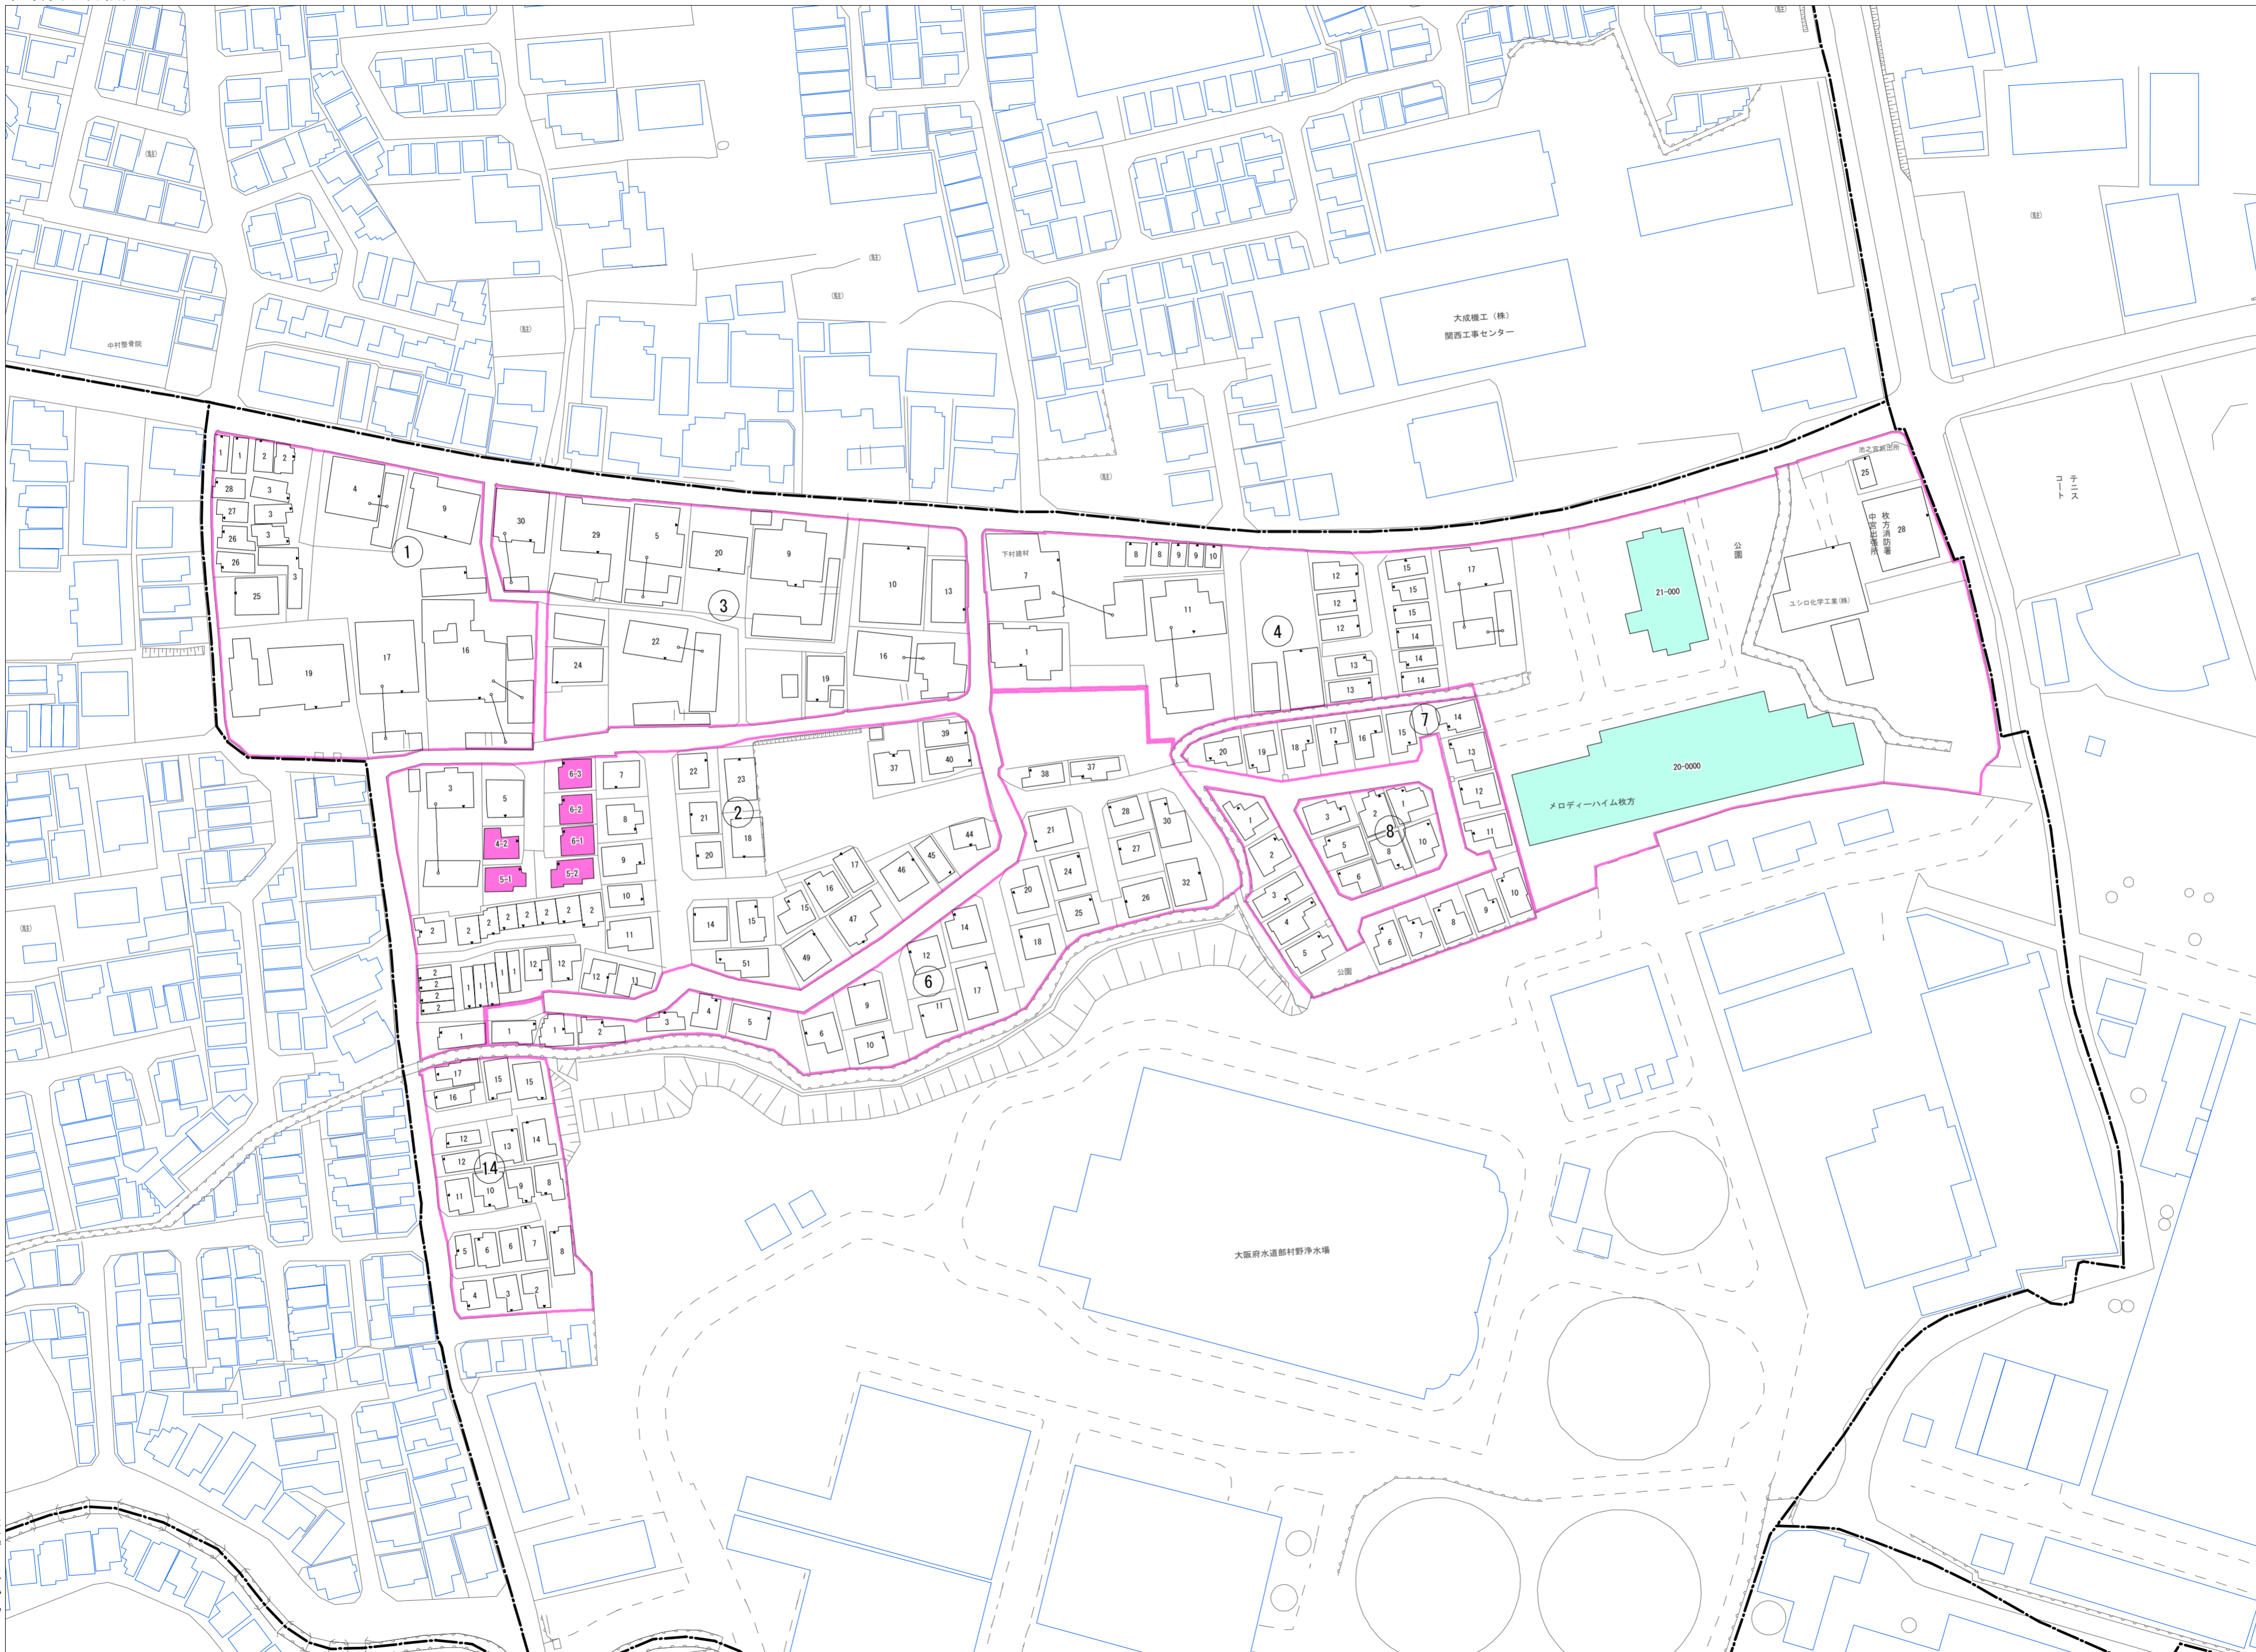

令和五年三月印刷

池之宮三丁目 概見図

凡 例	
---	町 界
▲ 1	家屋及び家屋出入口 住居番号
▲ 5-1	家屋(号棟番号付き) 出入口、住居番号
■	集合住宅
□	街区(単独)
□	街区(築地有り)
⑧	街区番号
○	同 番 記 号
—	閉 境 区 画

株式会社かんこう

枚方市

1:1000