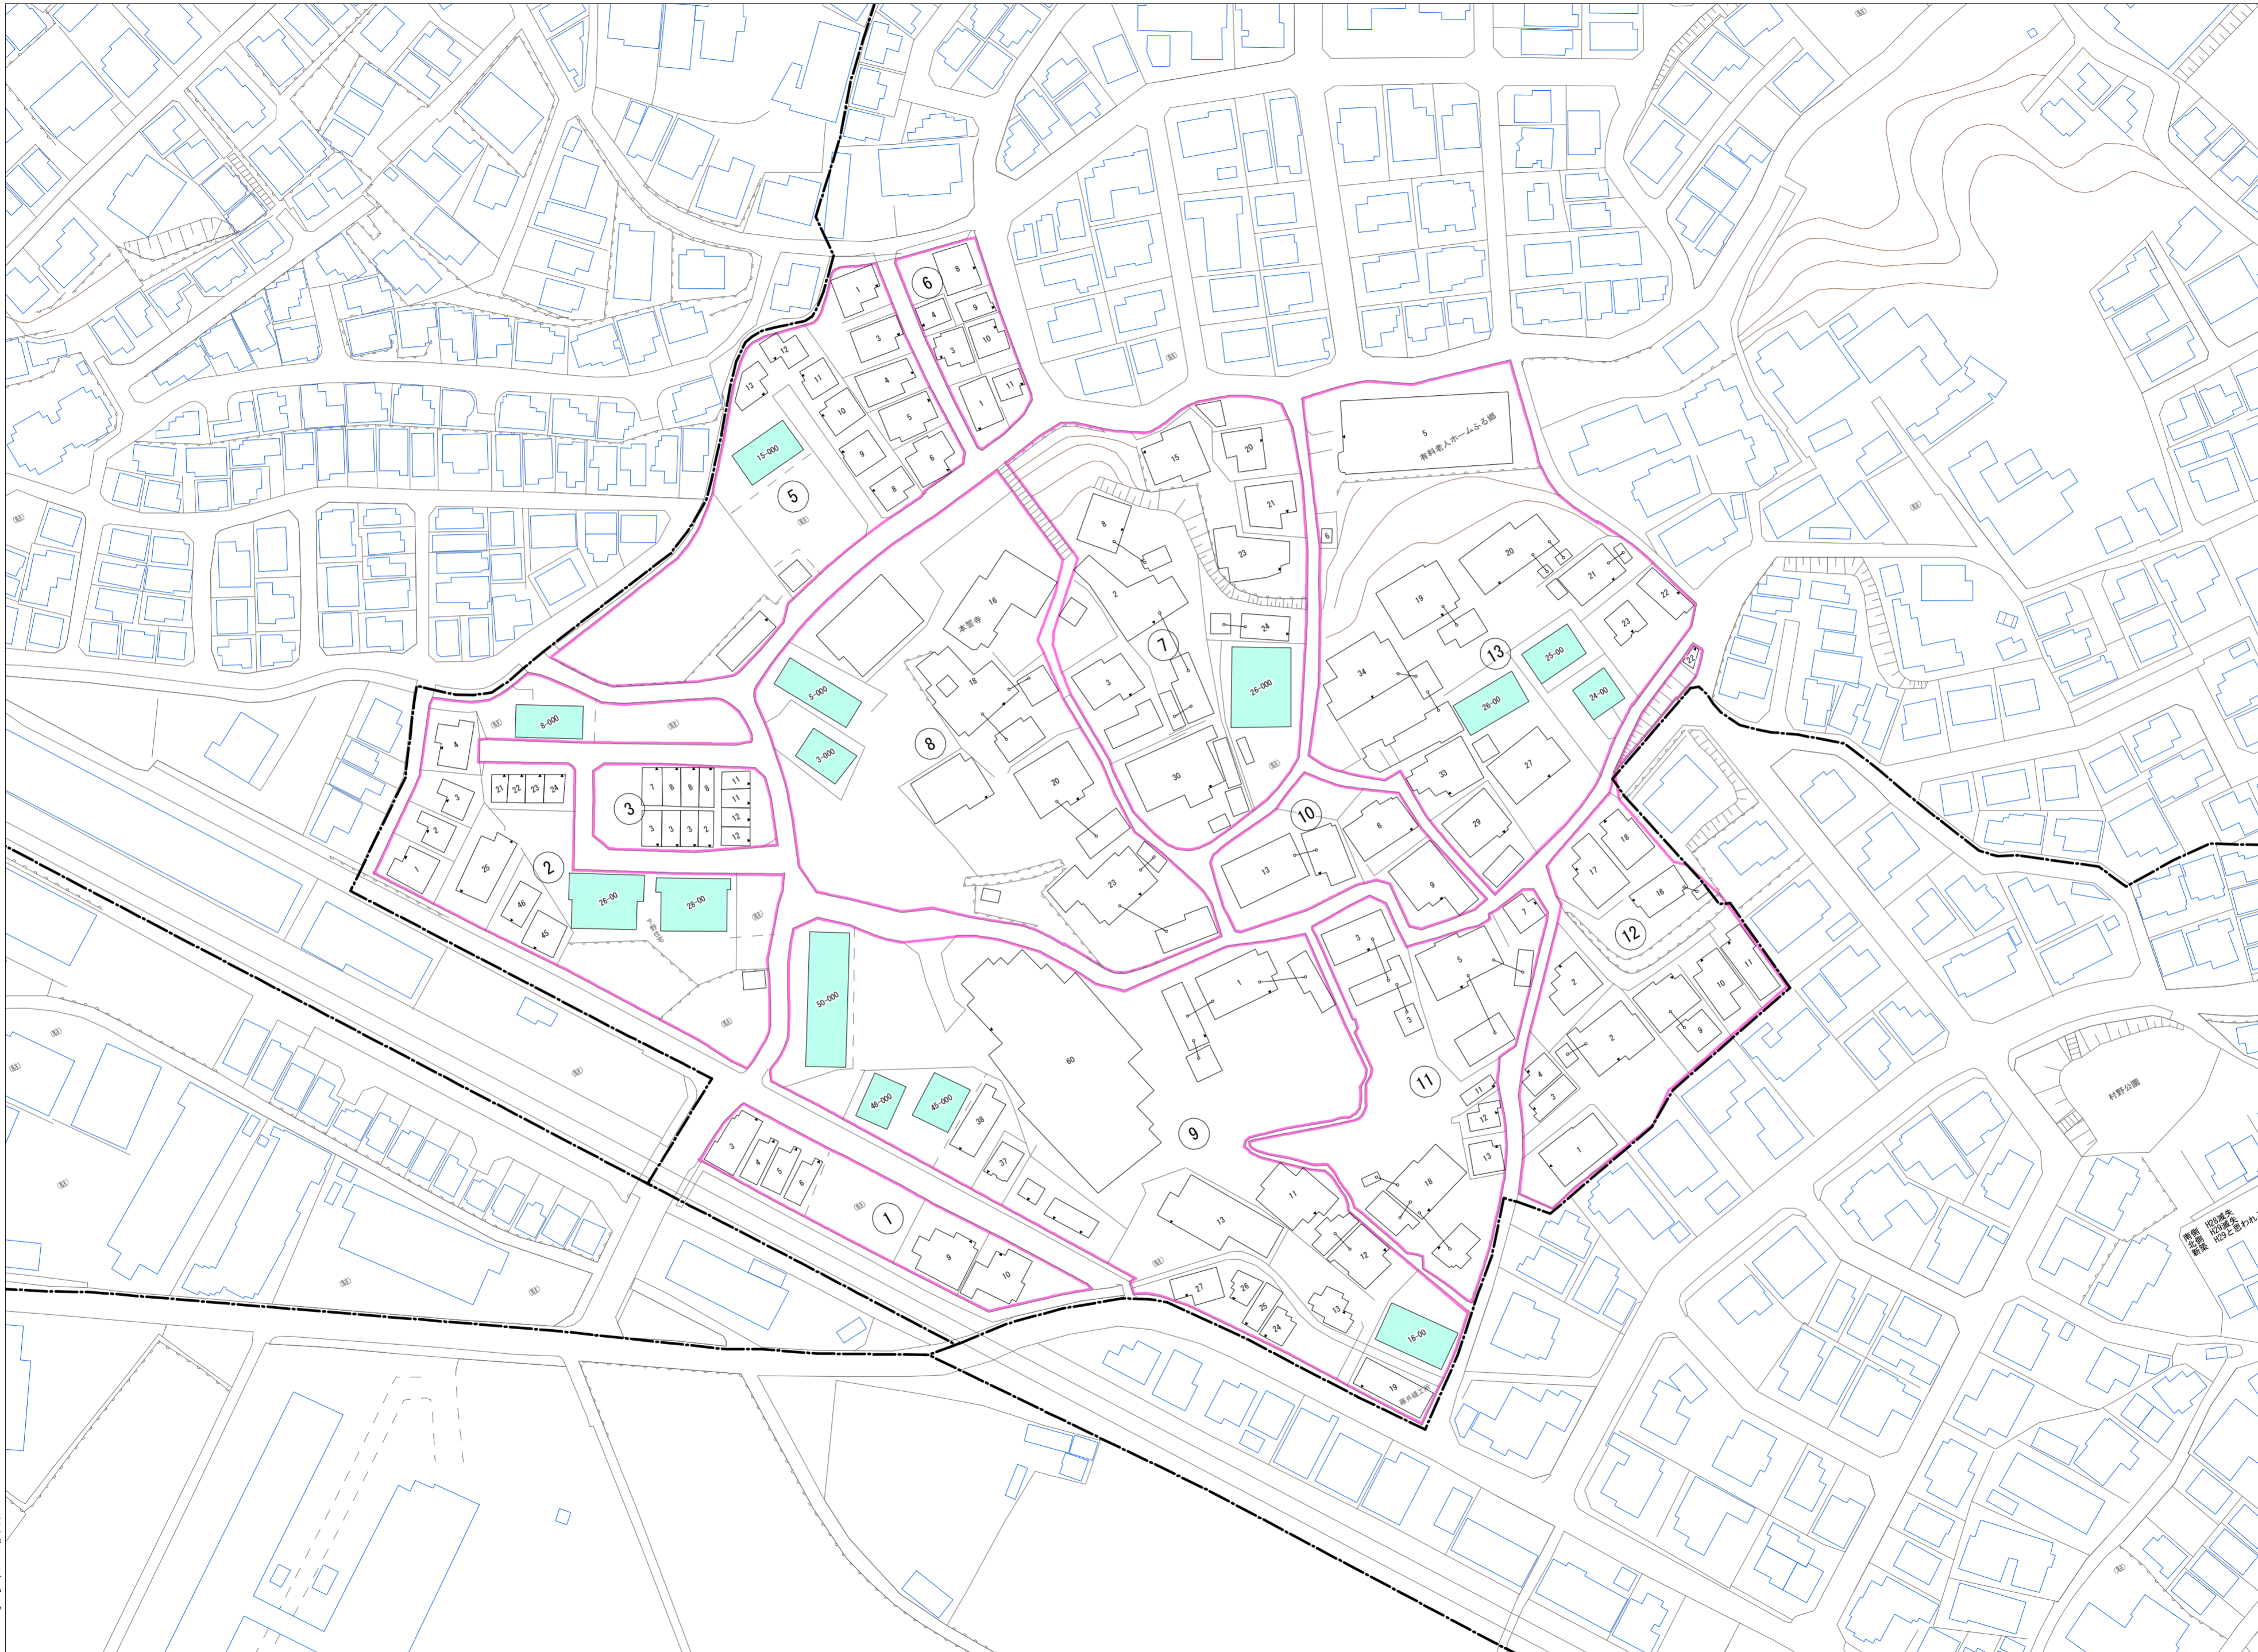

令和五年三月印刷

印田町概見図

凡例	
	町界
	1 家屋及び家屋出入口 住居番号
	5-1 家屋(手続費付き) 出入口、住居番号
	集合住宅
	街区(単独)
	街区(敷地有り)
	街区番号
	同番号
	閉路区画

株式会社かんこう

枚方市

1:1000