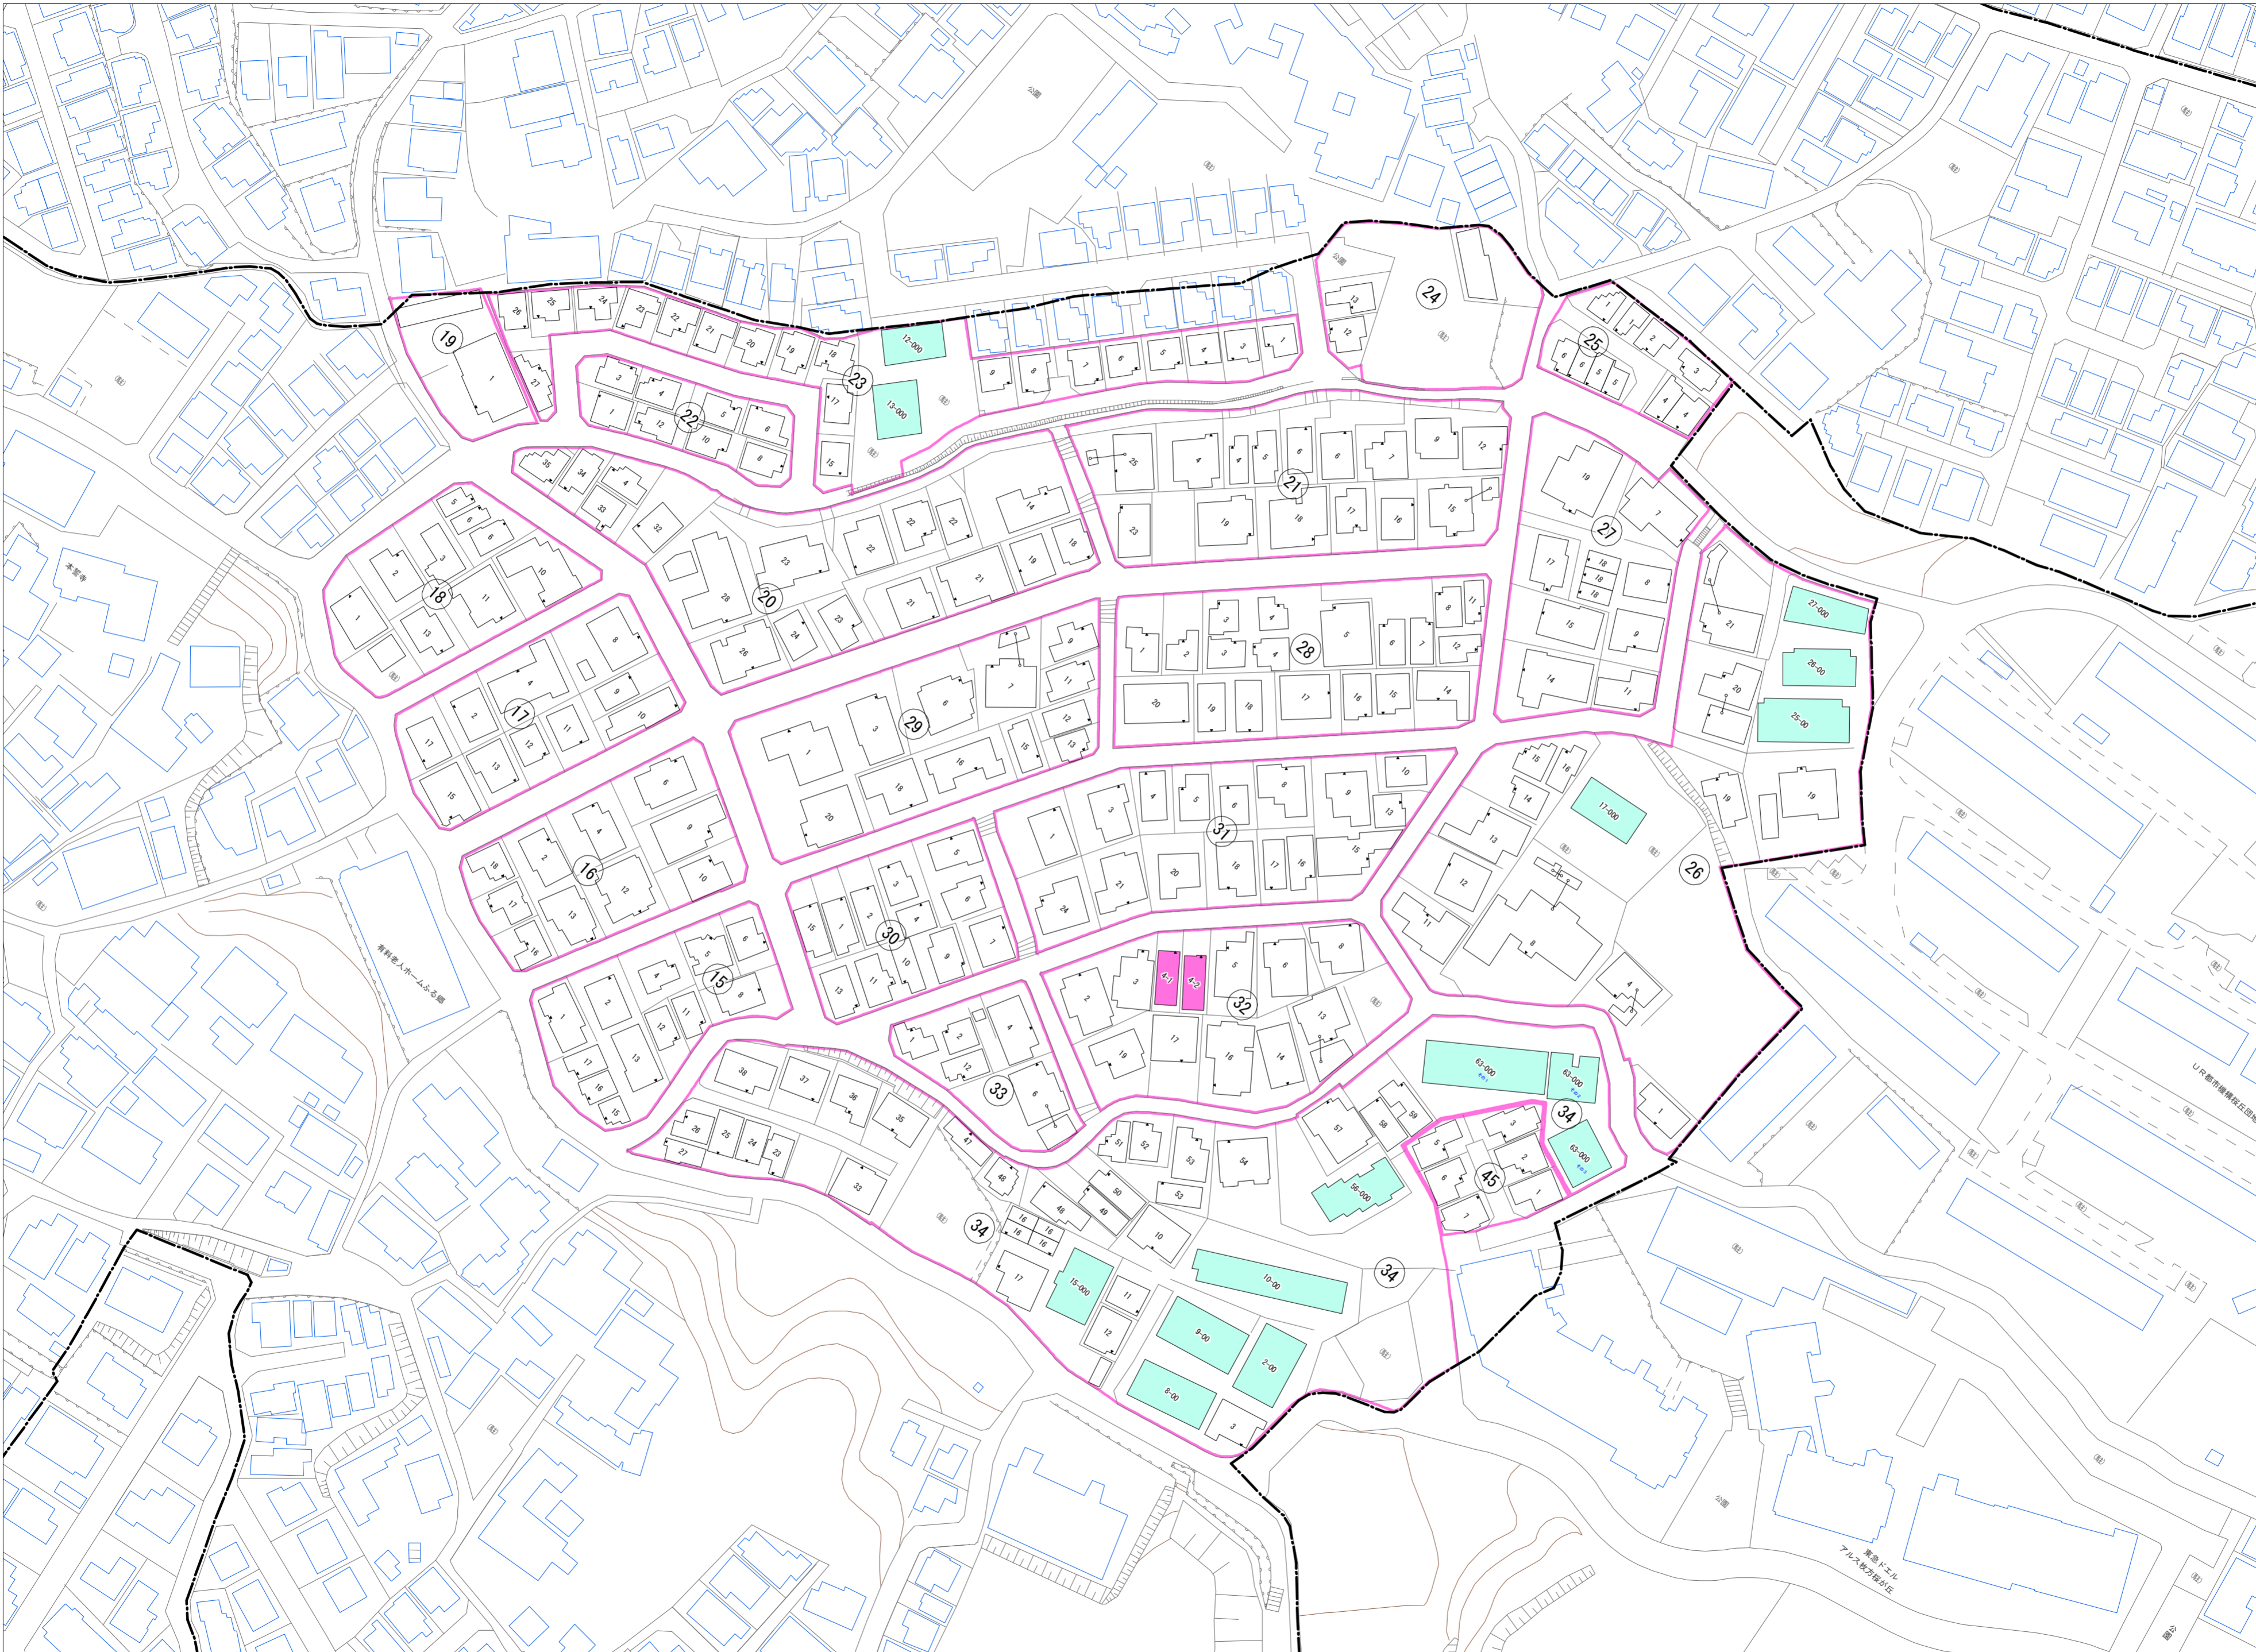

令和五年三月印刷

印田町概見図

凡例	
---	町界
▲ 1	家屋及び家屋出入口住居番号
▲ 5-1	家屋(専続管付き)出入口、住居番号
■	集合住宅
□	街区(単独)
□	街区(敷地有り)
Ⓚ	街区番号
○	同管記号
—	閉路区画

株式会社かんこう

枚方市

1:1000