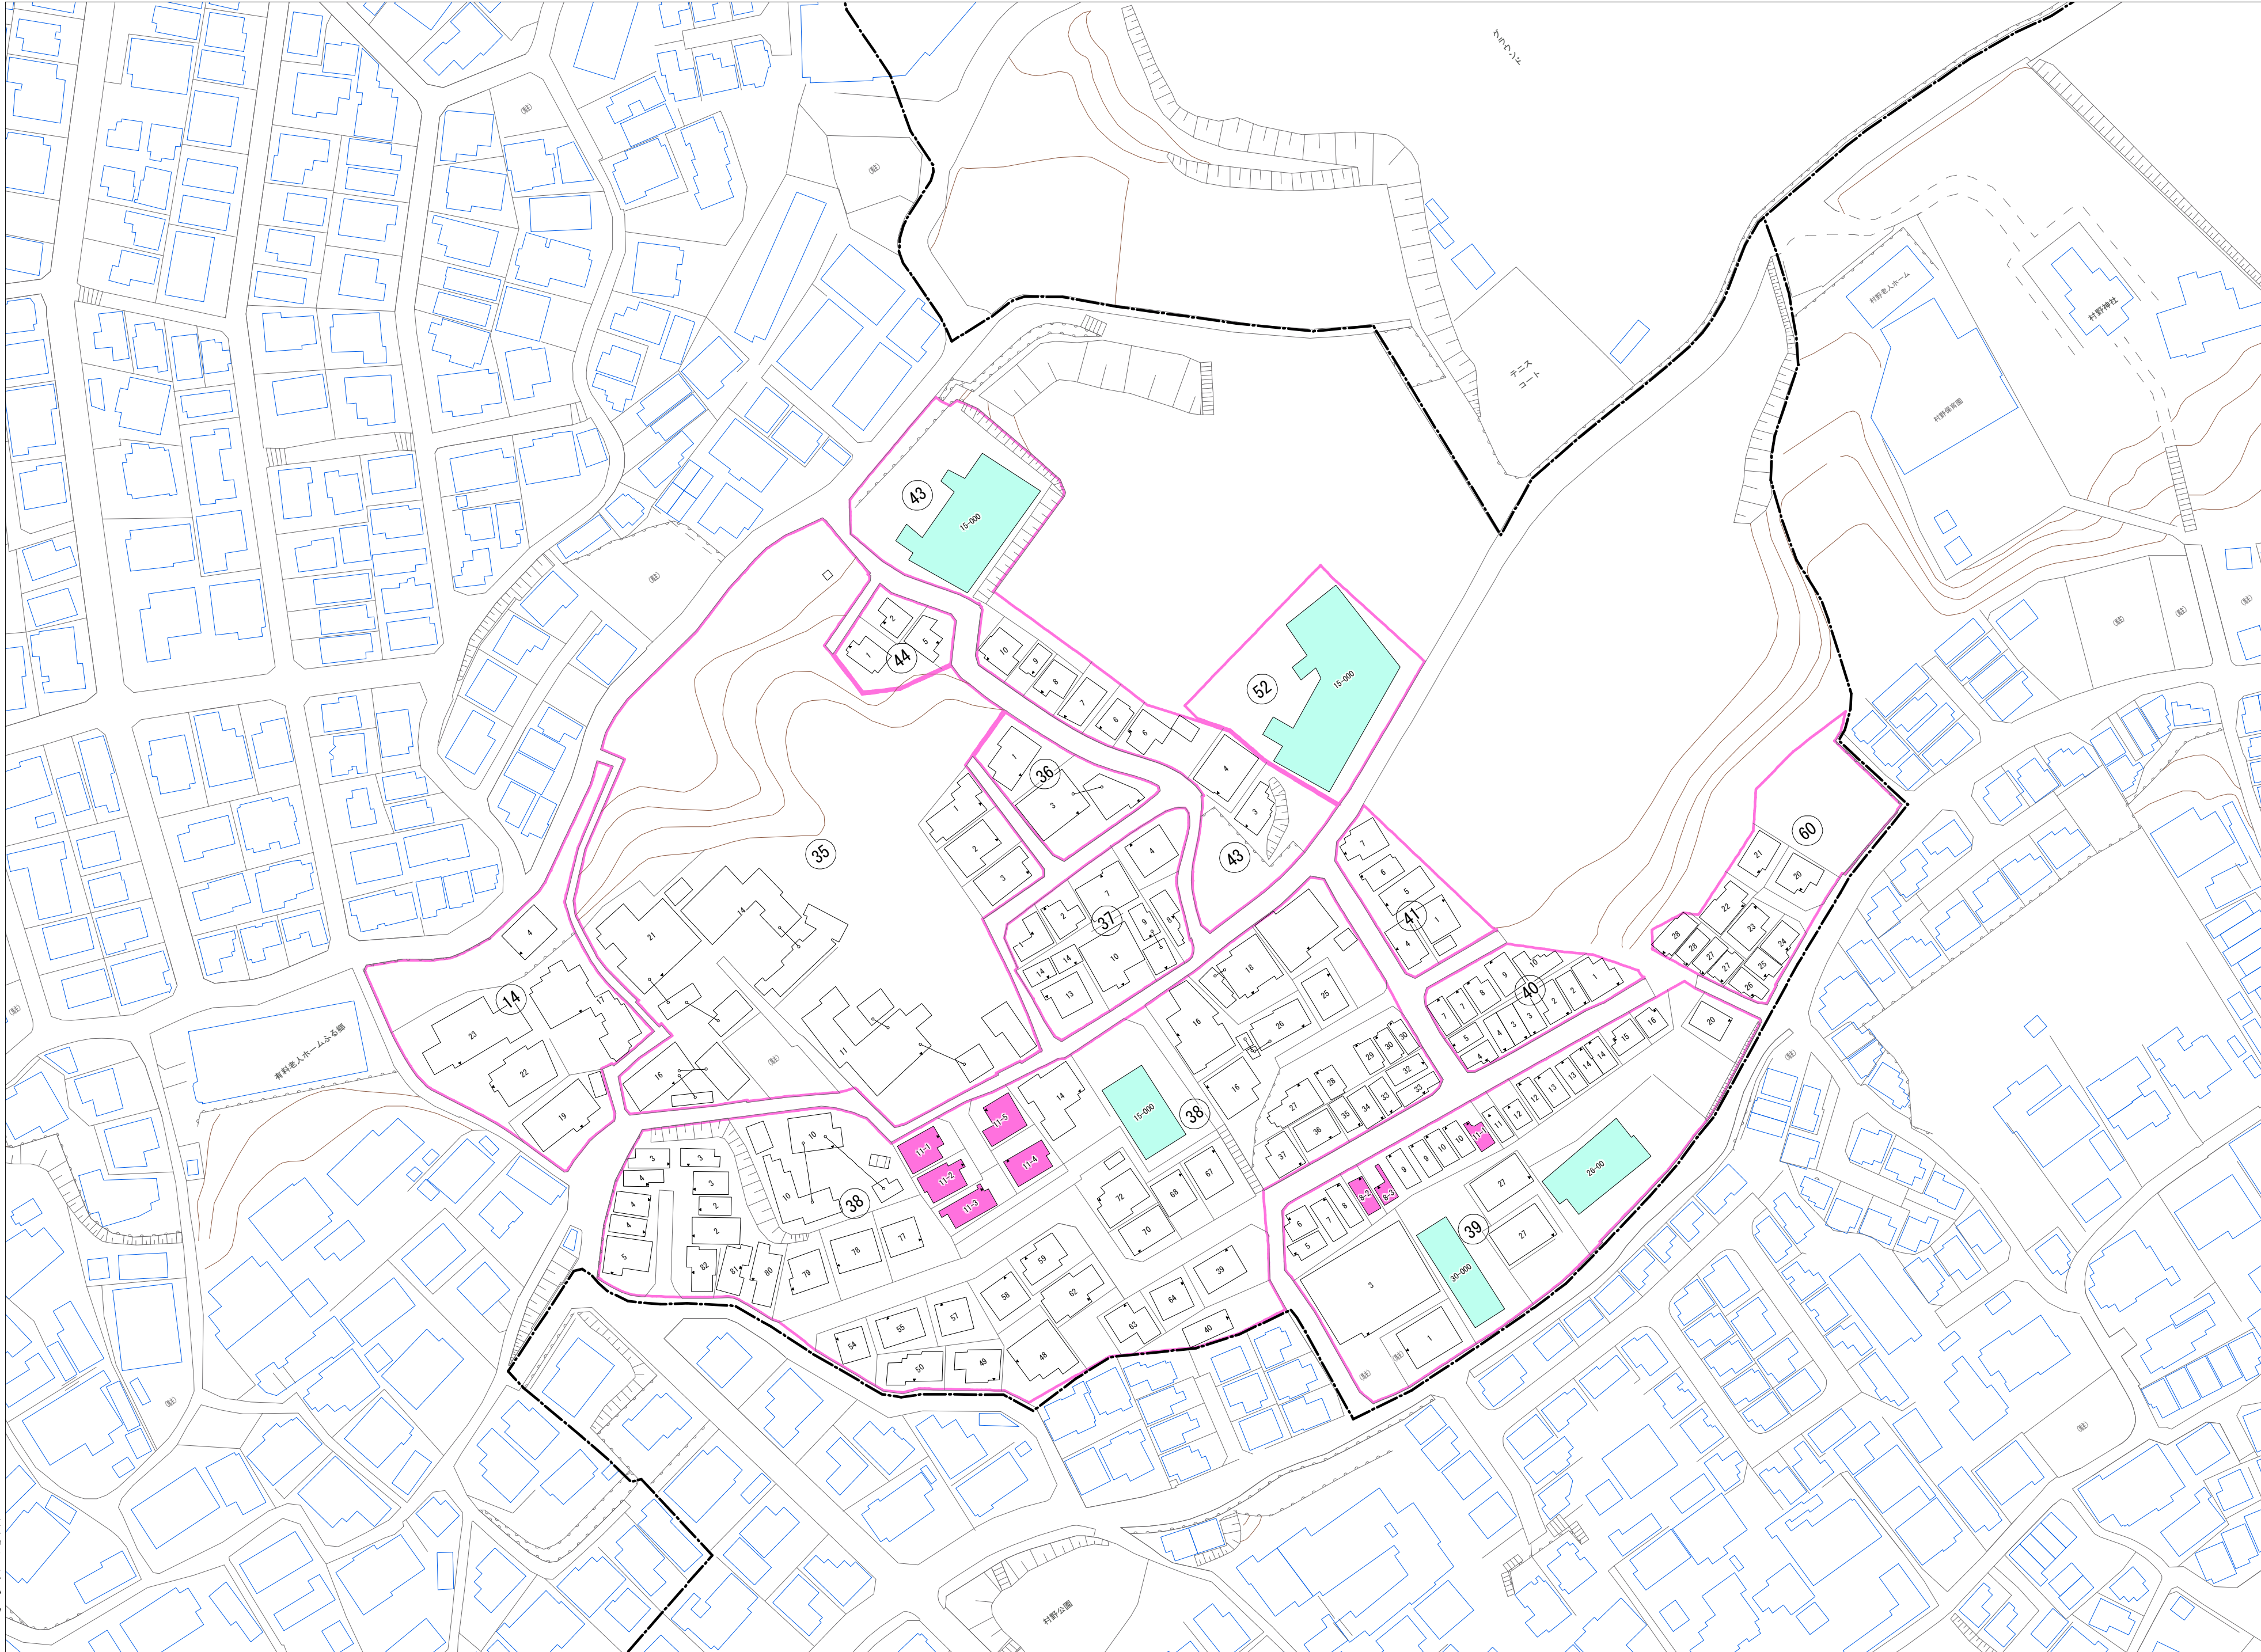

令和五年三月印刷

印田町概見図

凡例	
	町界
	1 家屋及び家屋出入口 住居番号
	5-1 家屋(専続管付き) 出入口、住居番号
	集合住宅
	街区(単独)
	街区(敷地有り)
	街区番号
	同管記号
	閉路区画

株式会社かんこう

枚方市

1:1000