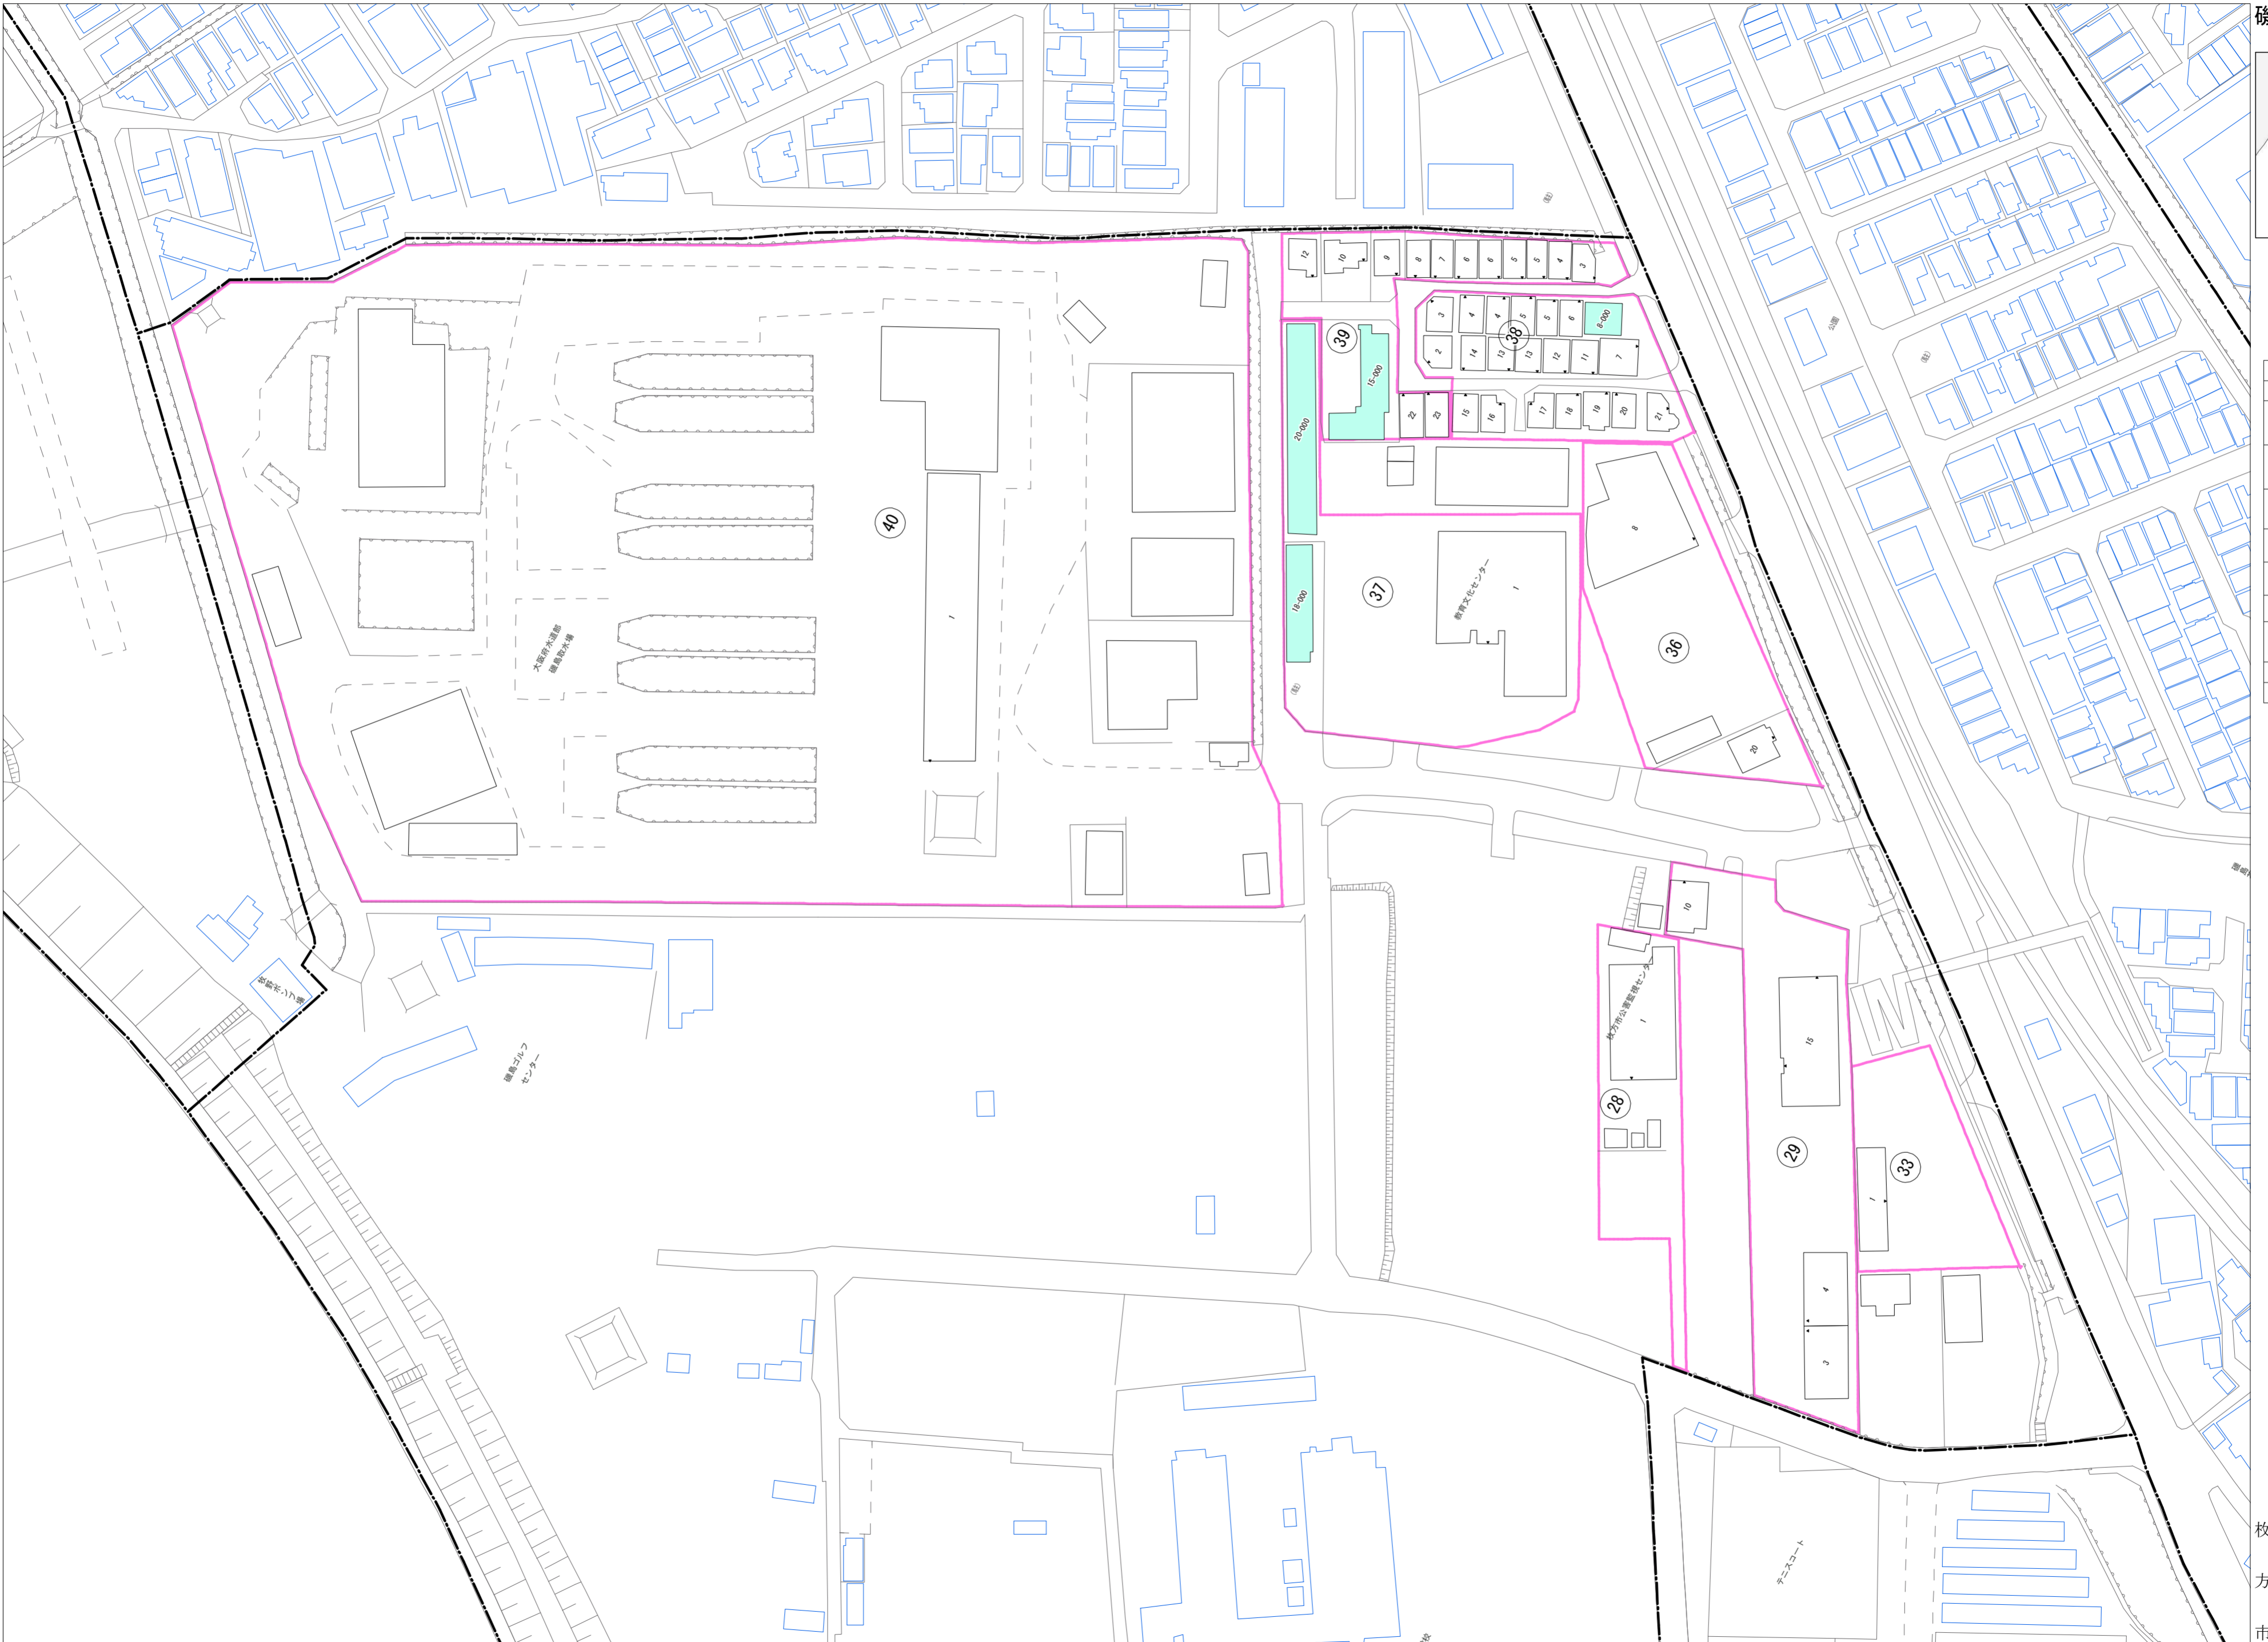

令和五年三月印刷

磯島北町
概見図

凡 例	
	町 界
	1 家屋及び家屋出入口 住居番号
	5-1 家屋(母体管付き) 出入口、住居番号
	集合住宅
	街区(単独)
	街区(築地有り)
	街区番号
	同管記号
	閉路区画

株式会社かんこう

枚方市

1:1000