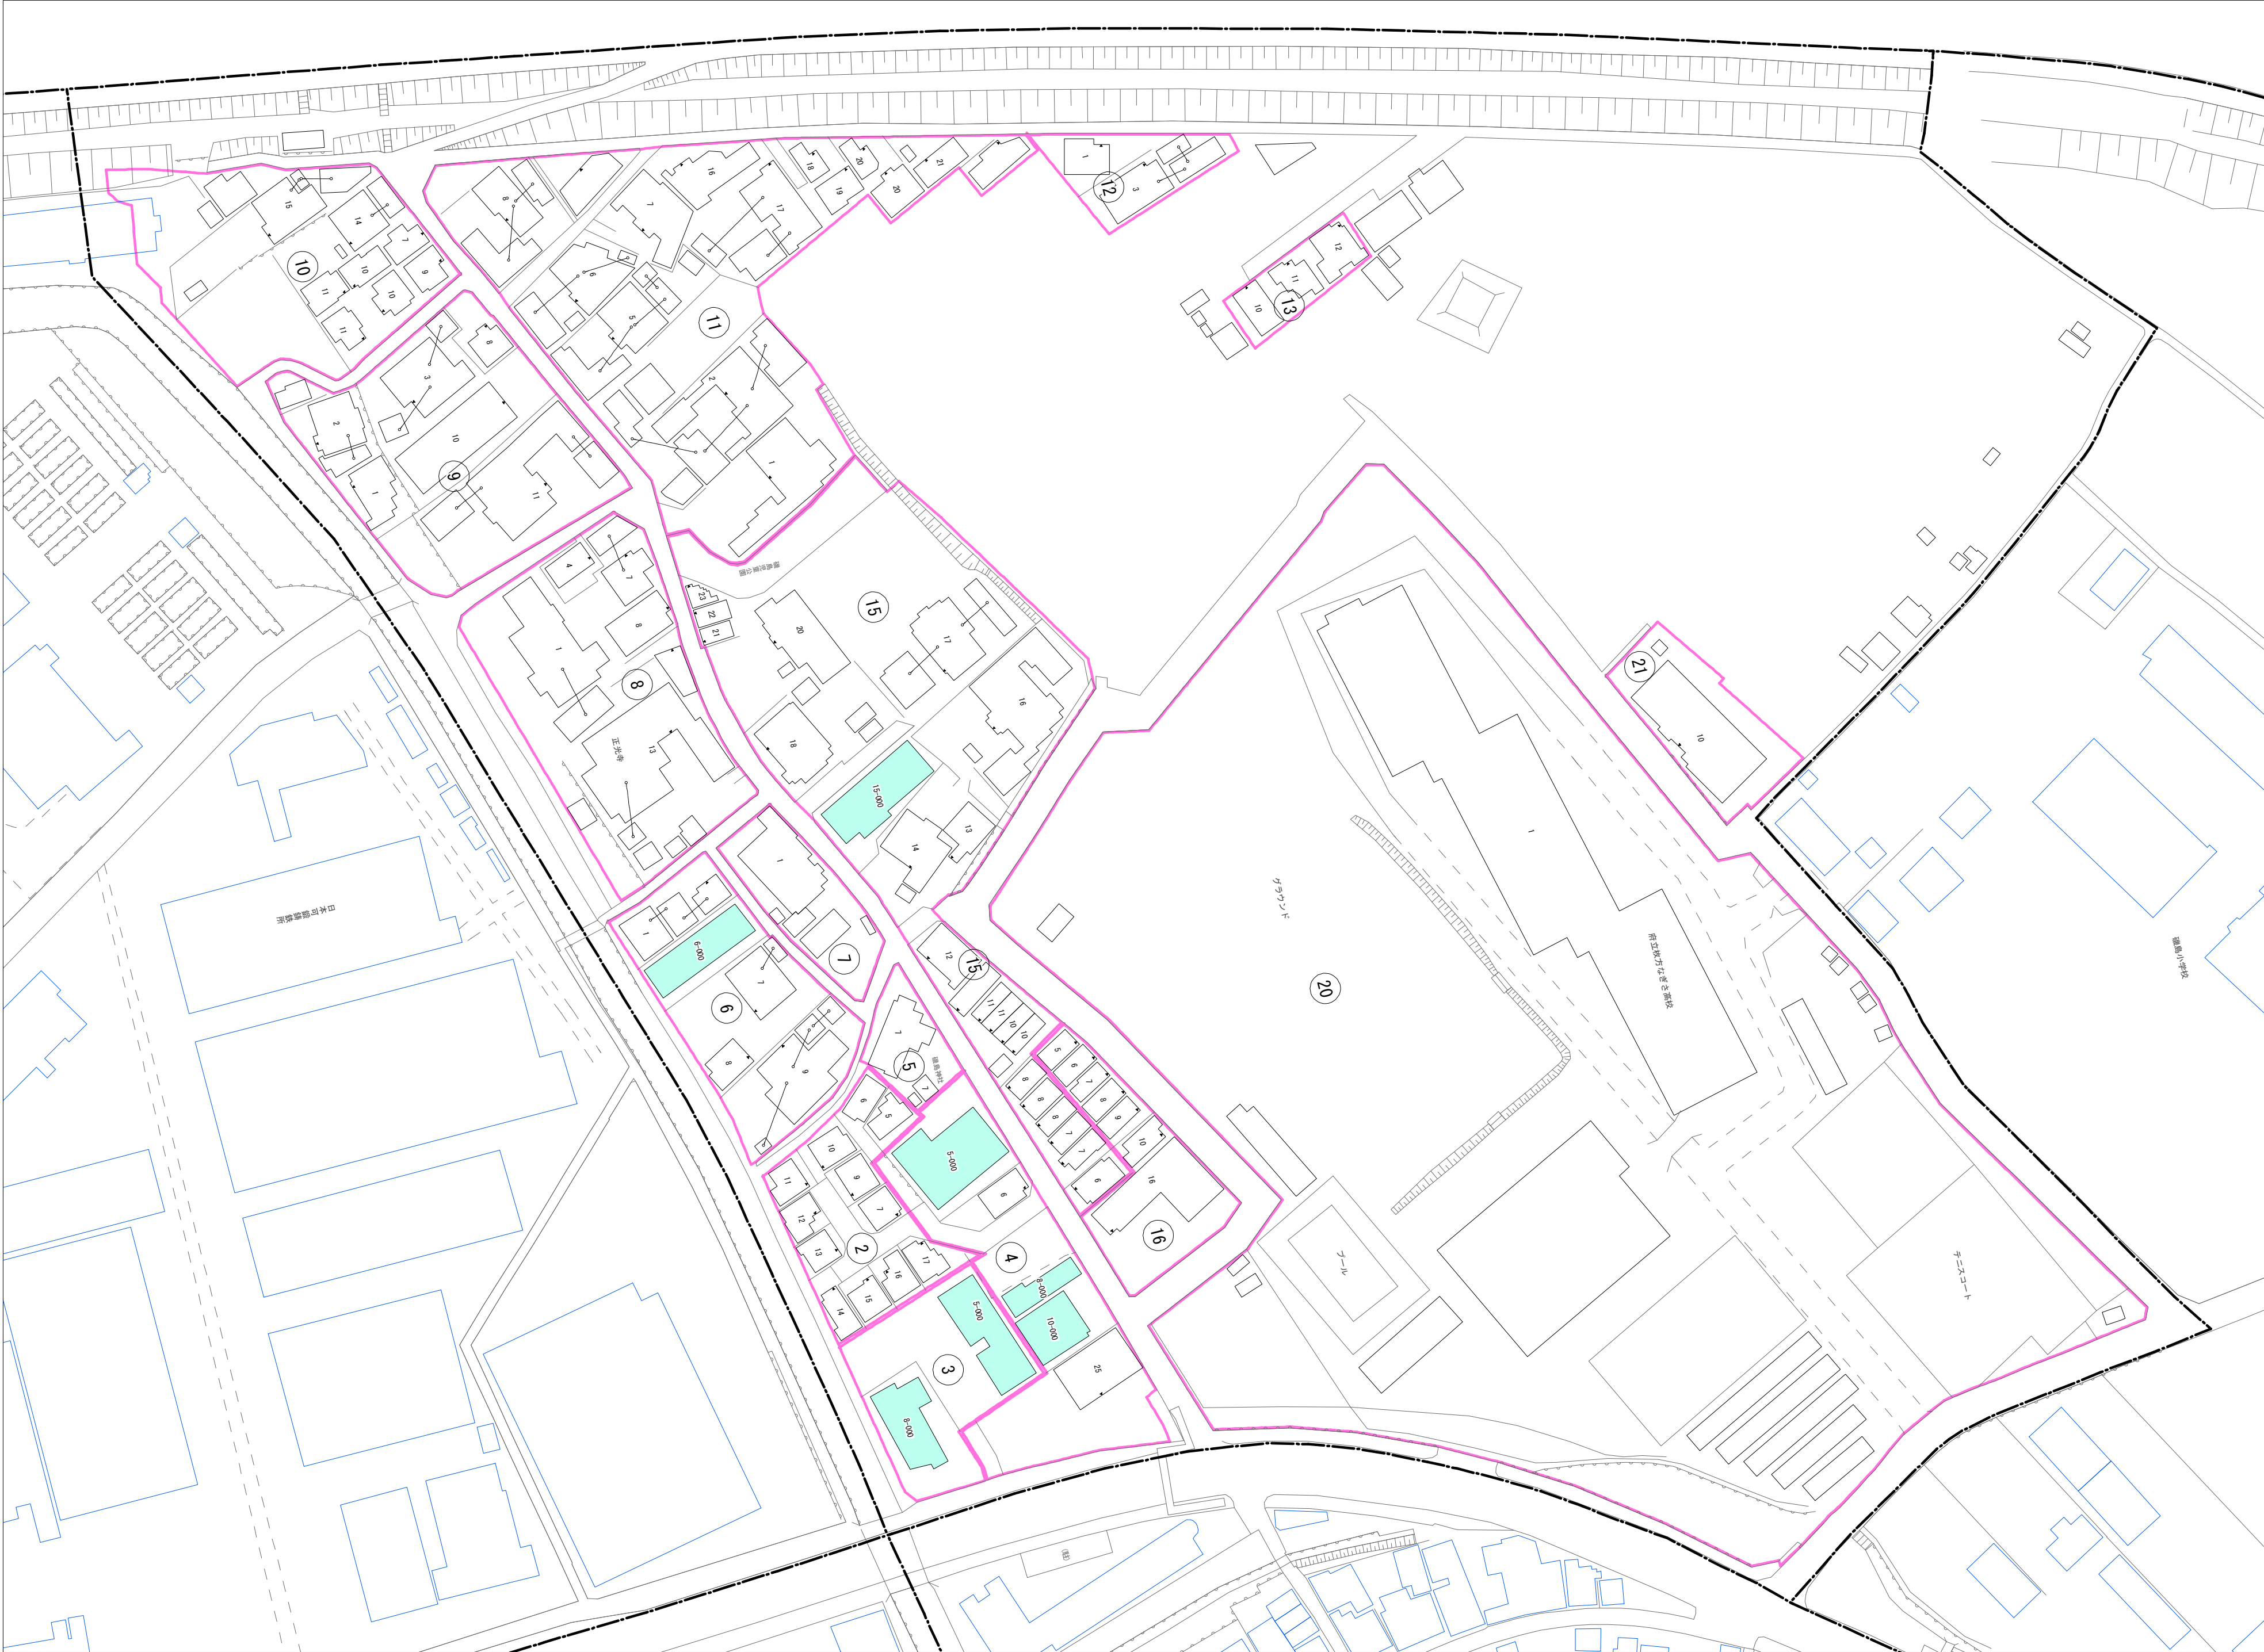

令和五年三月印刷

磯島元町概見図

凡例	
	町界
	家屋及び家屋出入口 住居番号
	家屋(母屋付き) 出入口、住居番号
	集合住宅
	街区(単独)
	街区(築地有り)
	街区番号
	同番記号
	閉路区画

株式会社かんこう

枚方市

1:1000