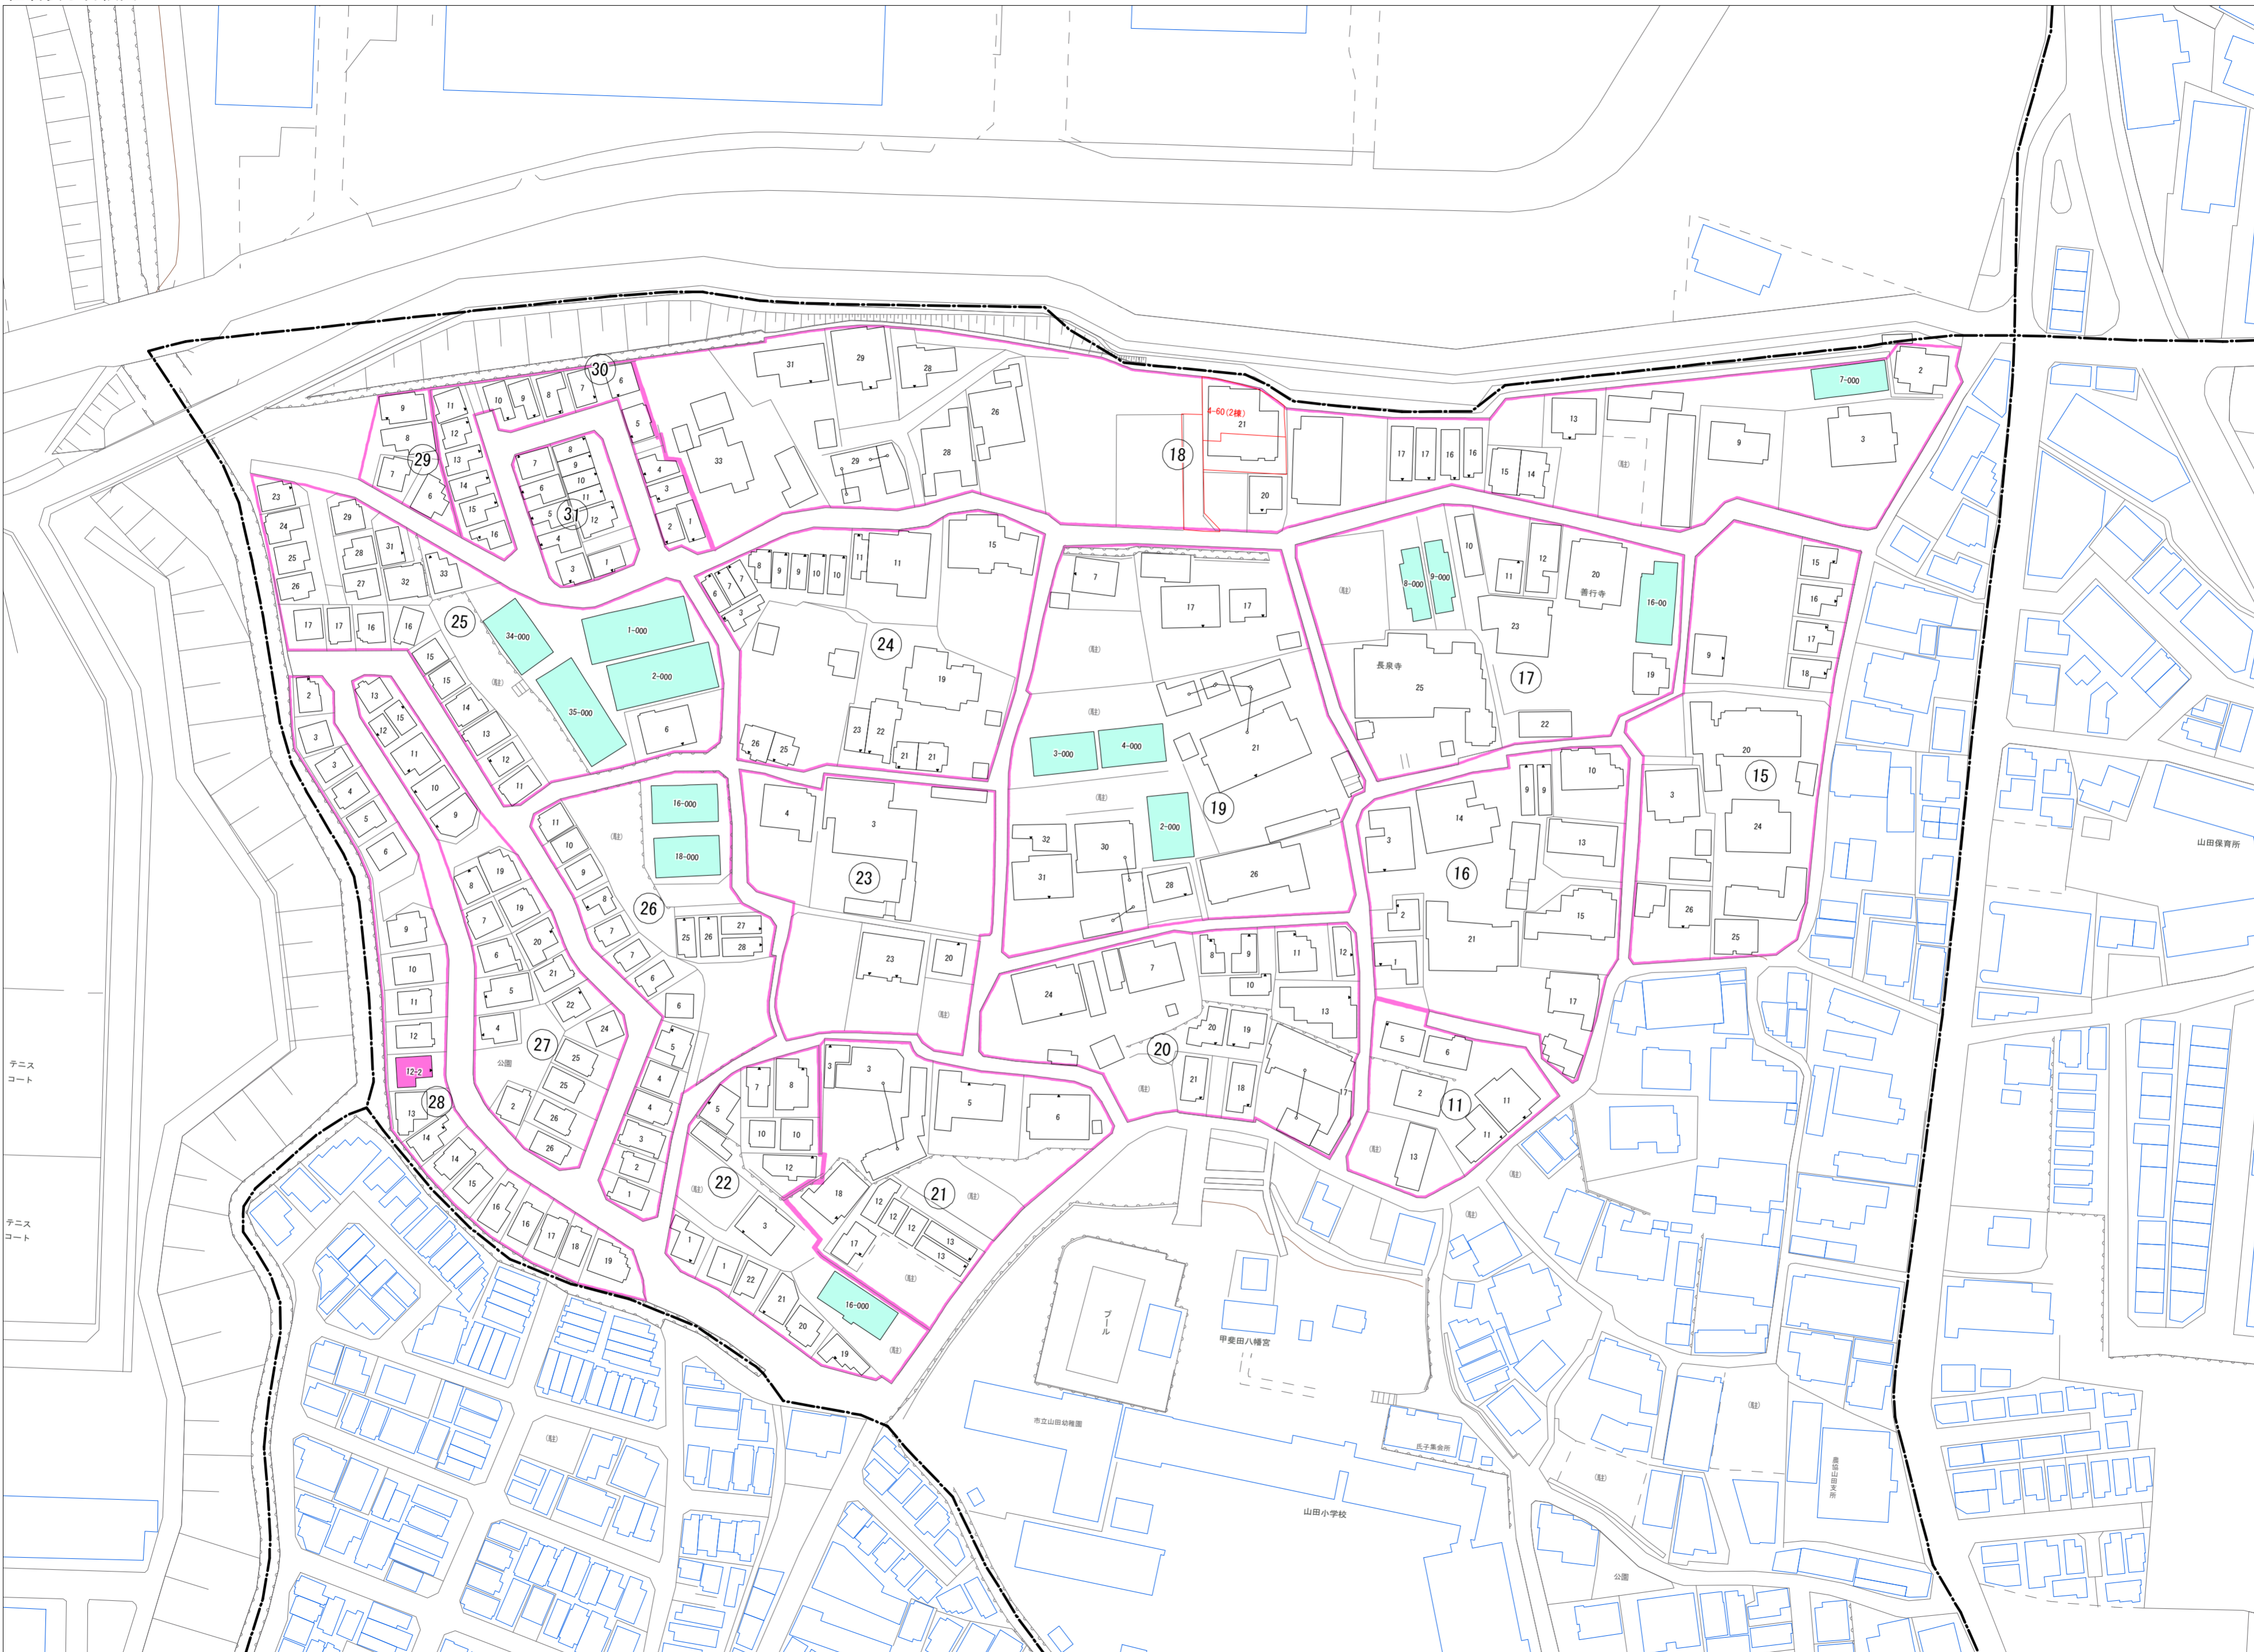

令和五年三月印刷

甲斐田町
概見図

凡例	
---	町界
▲ 1	家屋及び家屋出入口 住居番号
▲ 5-1	家屋(号棟番号付き) 出入口、住居番号
■	集合住宅
□	街区(単独)
□	街区(敷地有り)
Ⓢ	街区番号
○	同番号
—	閉路区画

株式会社かんこう

枚方市

1:1000