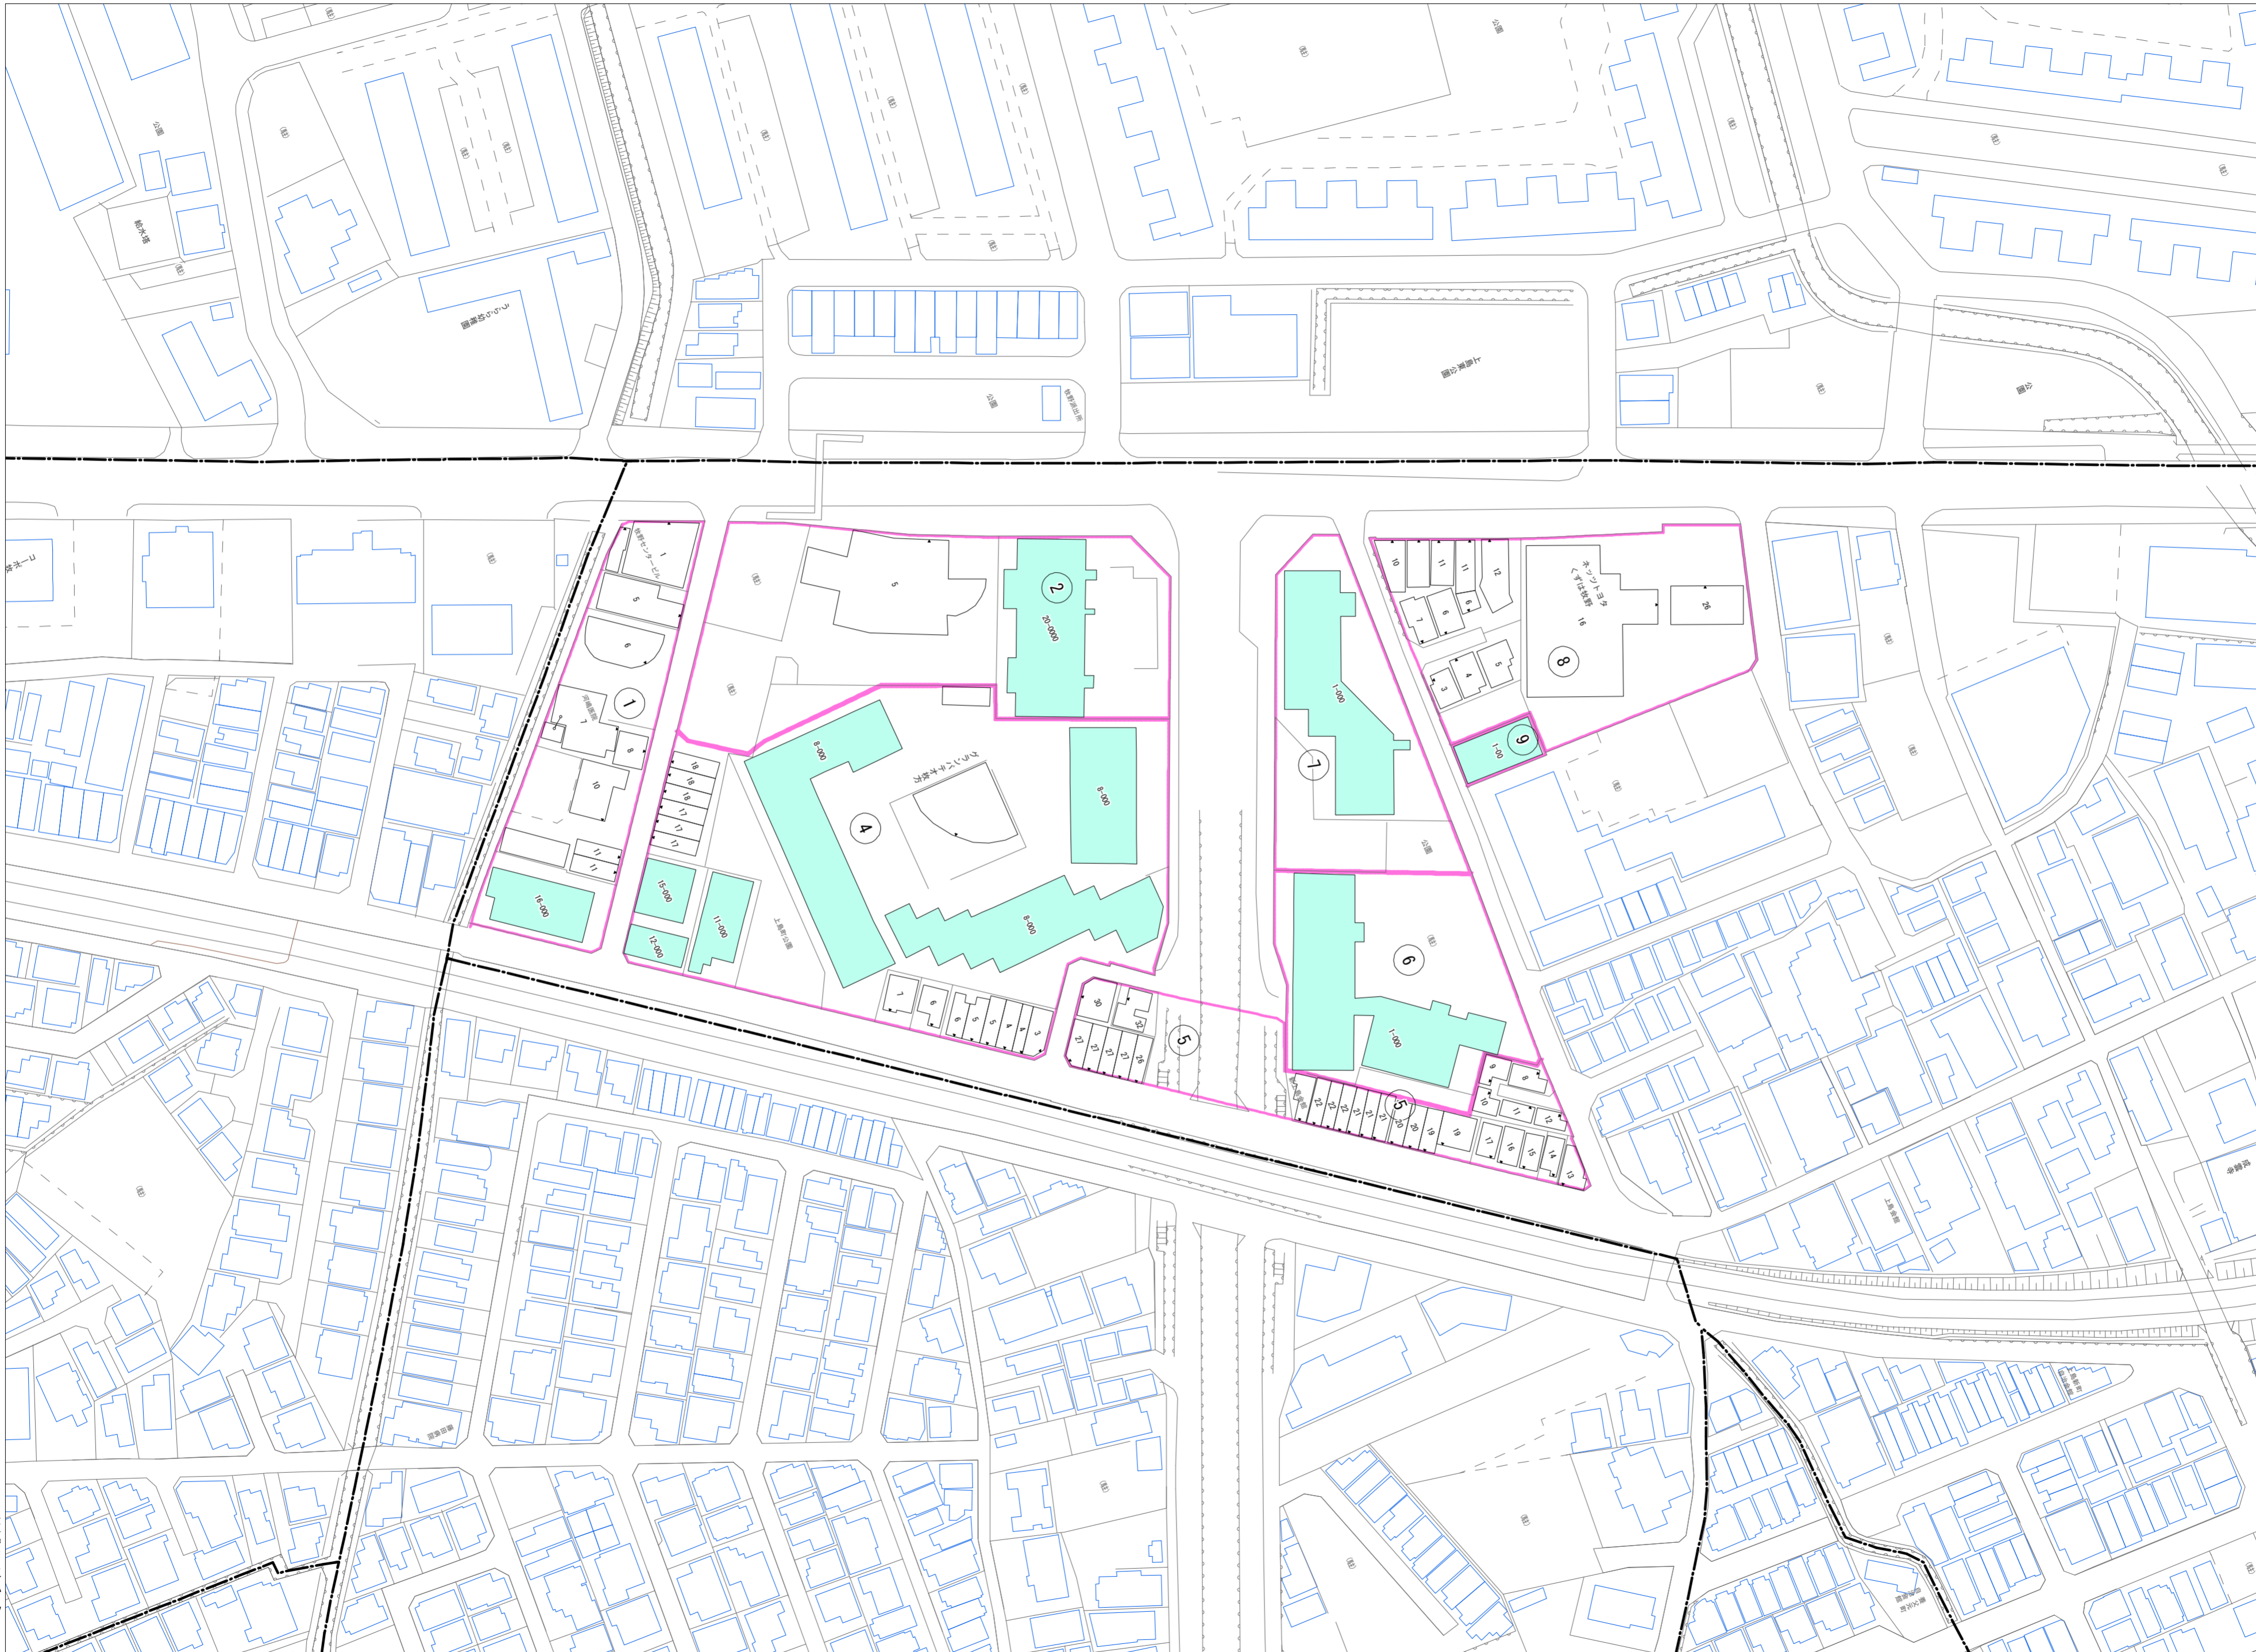

令和五年三月印刷

上島町概見図

凡例	
	町界
	1 家屋及び家屋出入口 住居番号
	5-1 家屋(母屋付き) 出入口、住居番号
	集合住宅
	街区(単独)
	街区(敷地有り)
	街区番号
	同番号
	閉路区画

株式会社かんこう

枚方市

1:1000

0 10 20 30 40 50 60 70 80 90 100 (m)