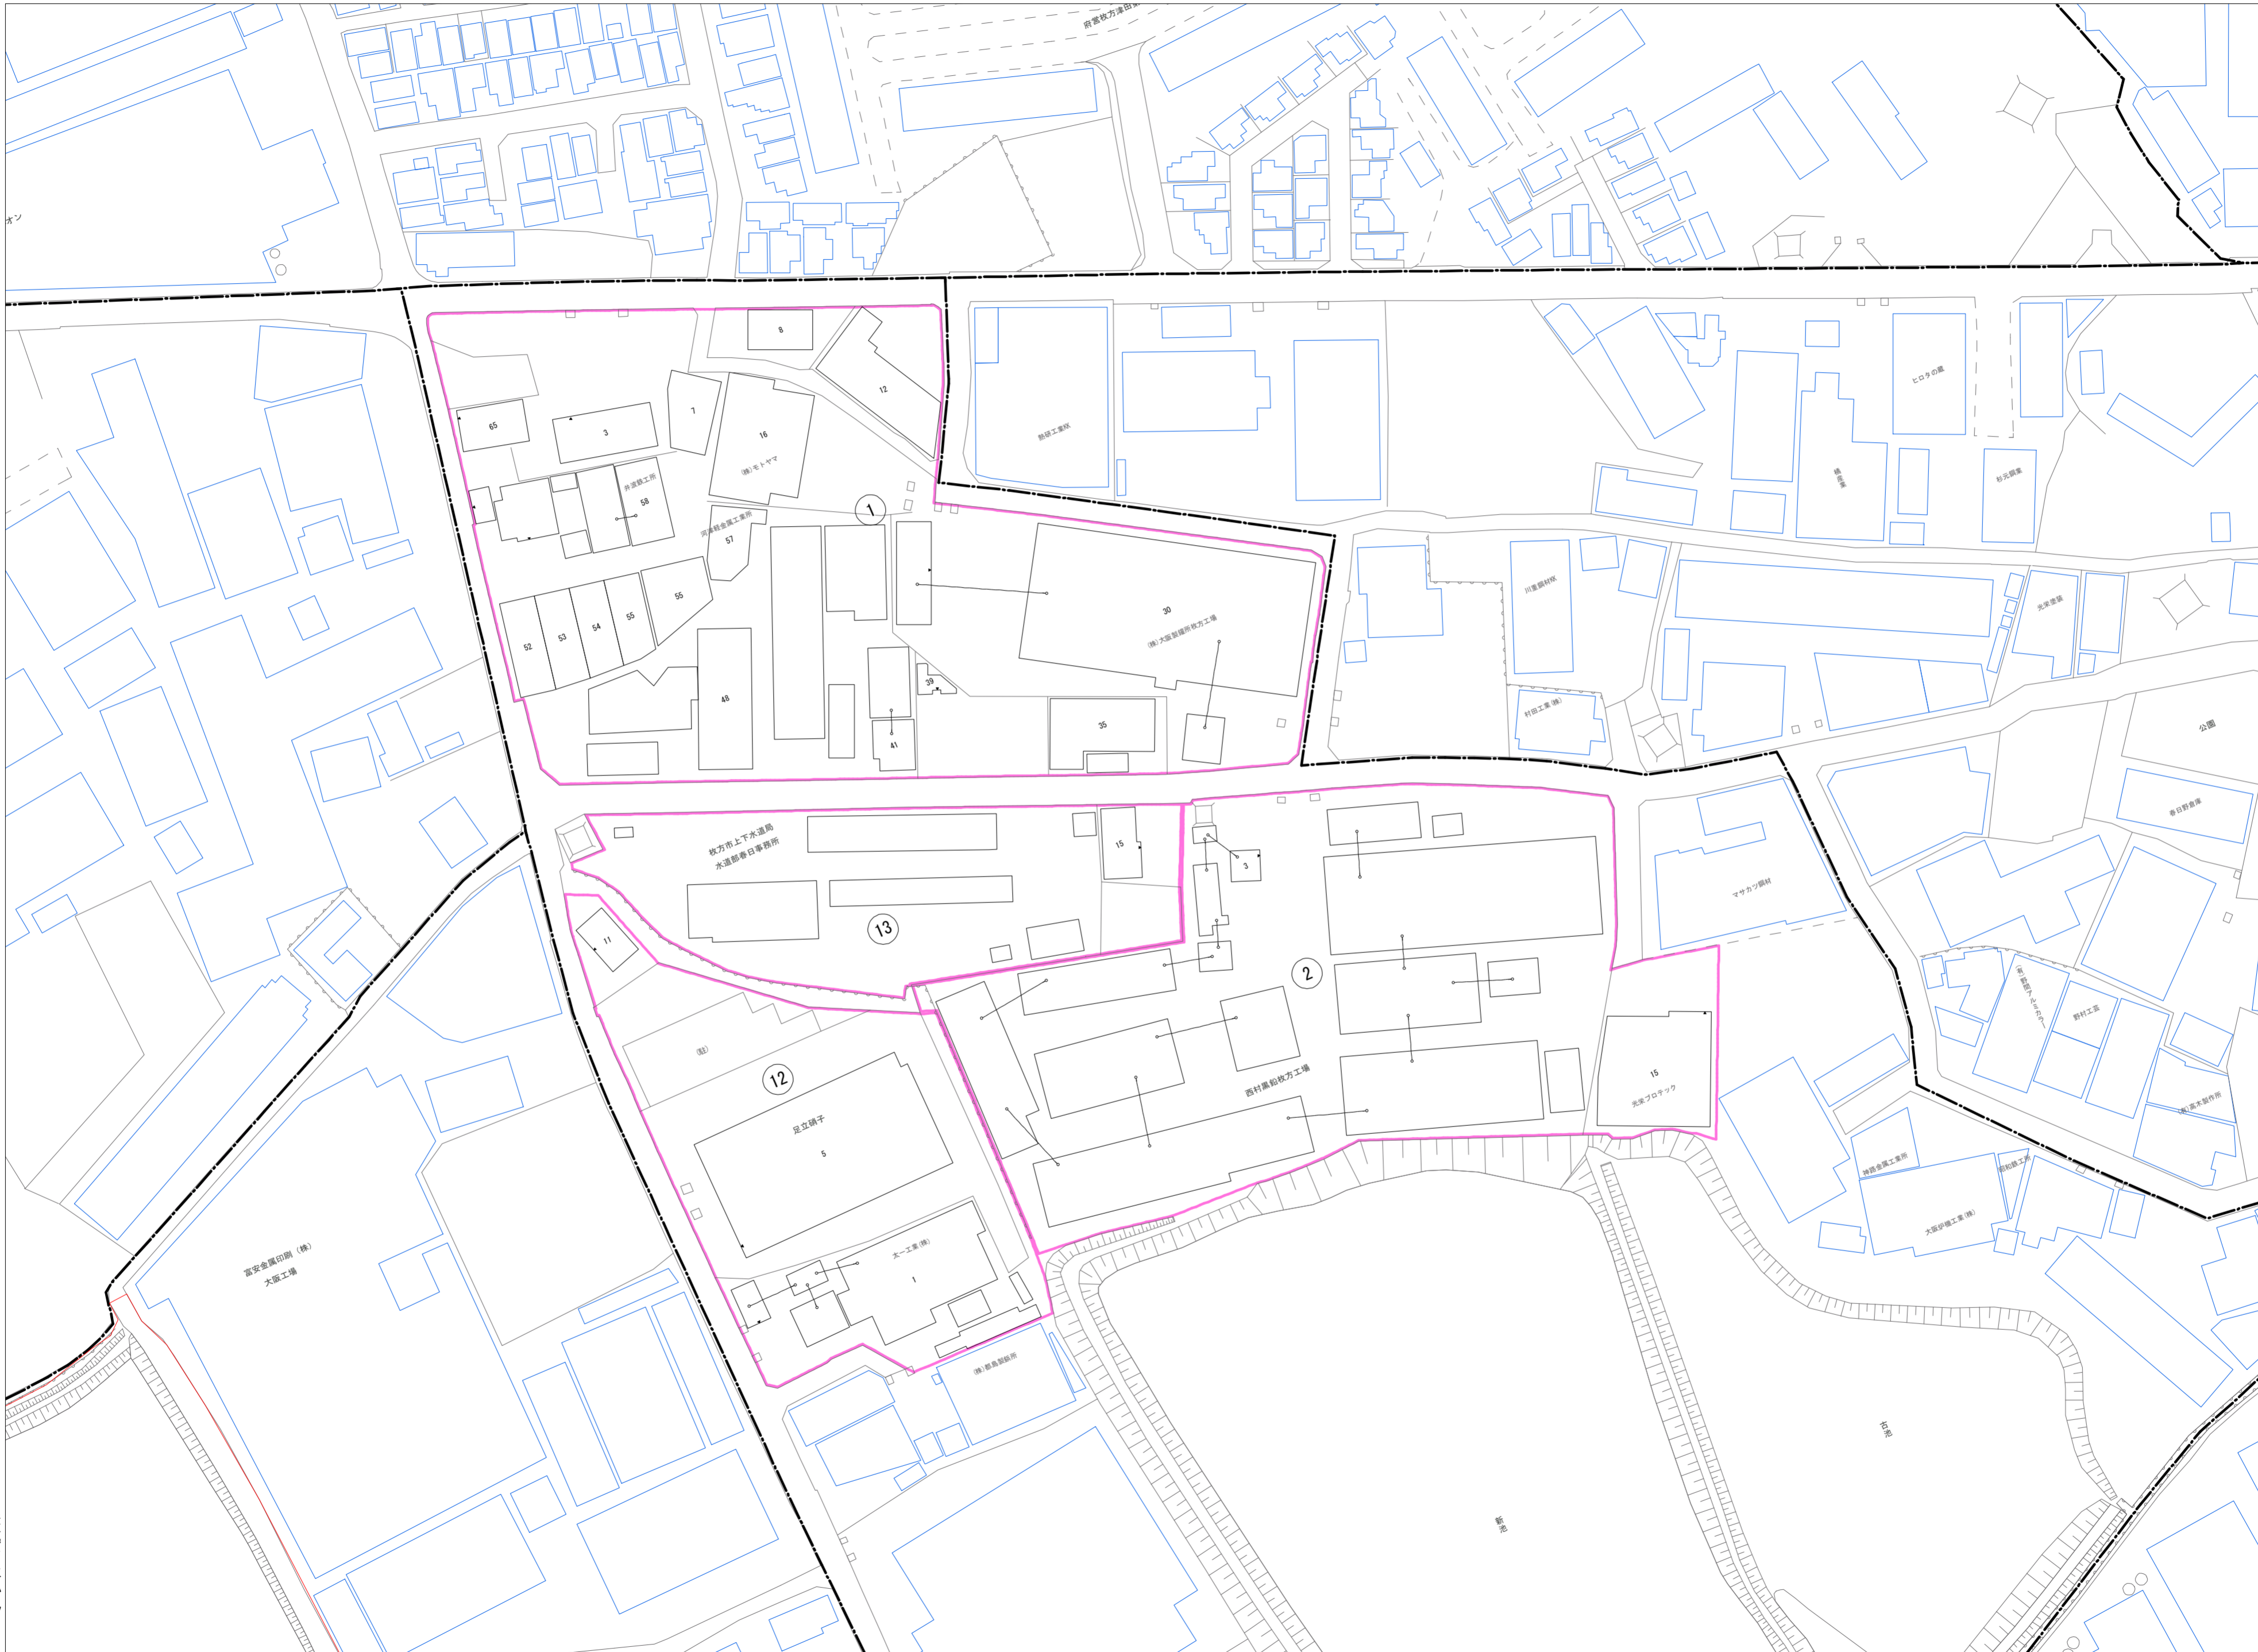

令和五年三月印刷

春日野一丁目概見図

凡例	
—	町界
▲	家屋及び家屋出入口 住居番号
▲	家屋(母体番号付き) 出入口、住居番号
■	集合住宅
□	街区(単独)
□	街区(築地有り)
⑧	街区番号
○	同番号
—	閉路区画

株式会社かんこう

春日市