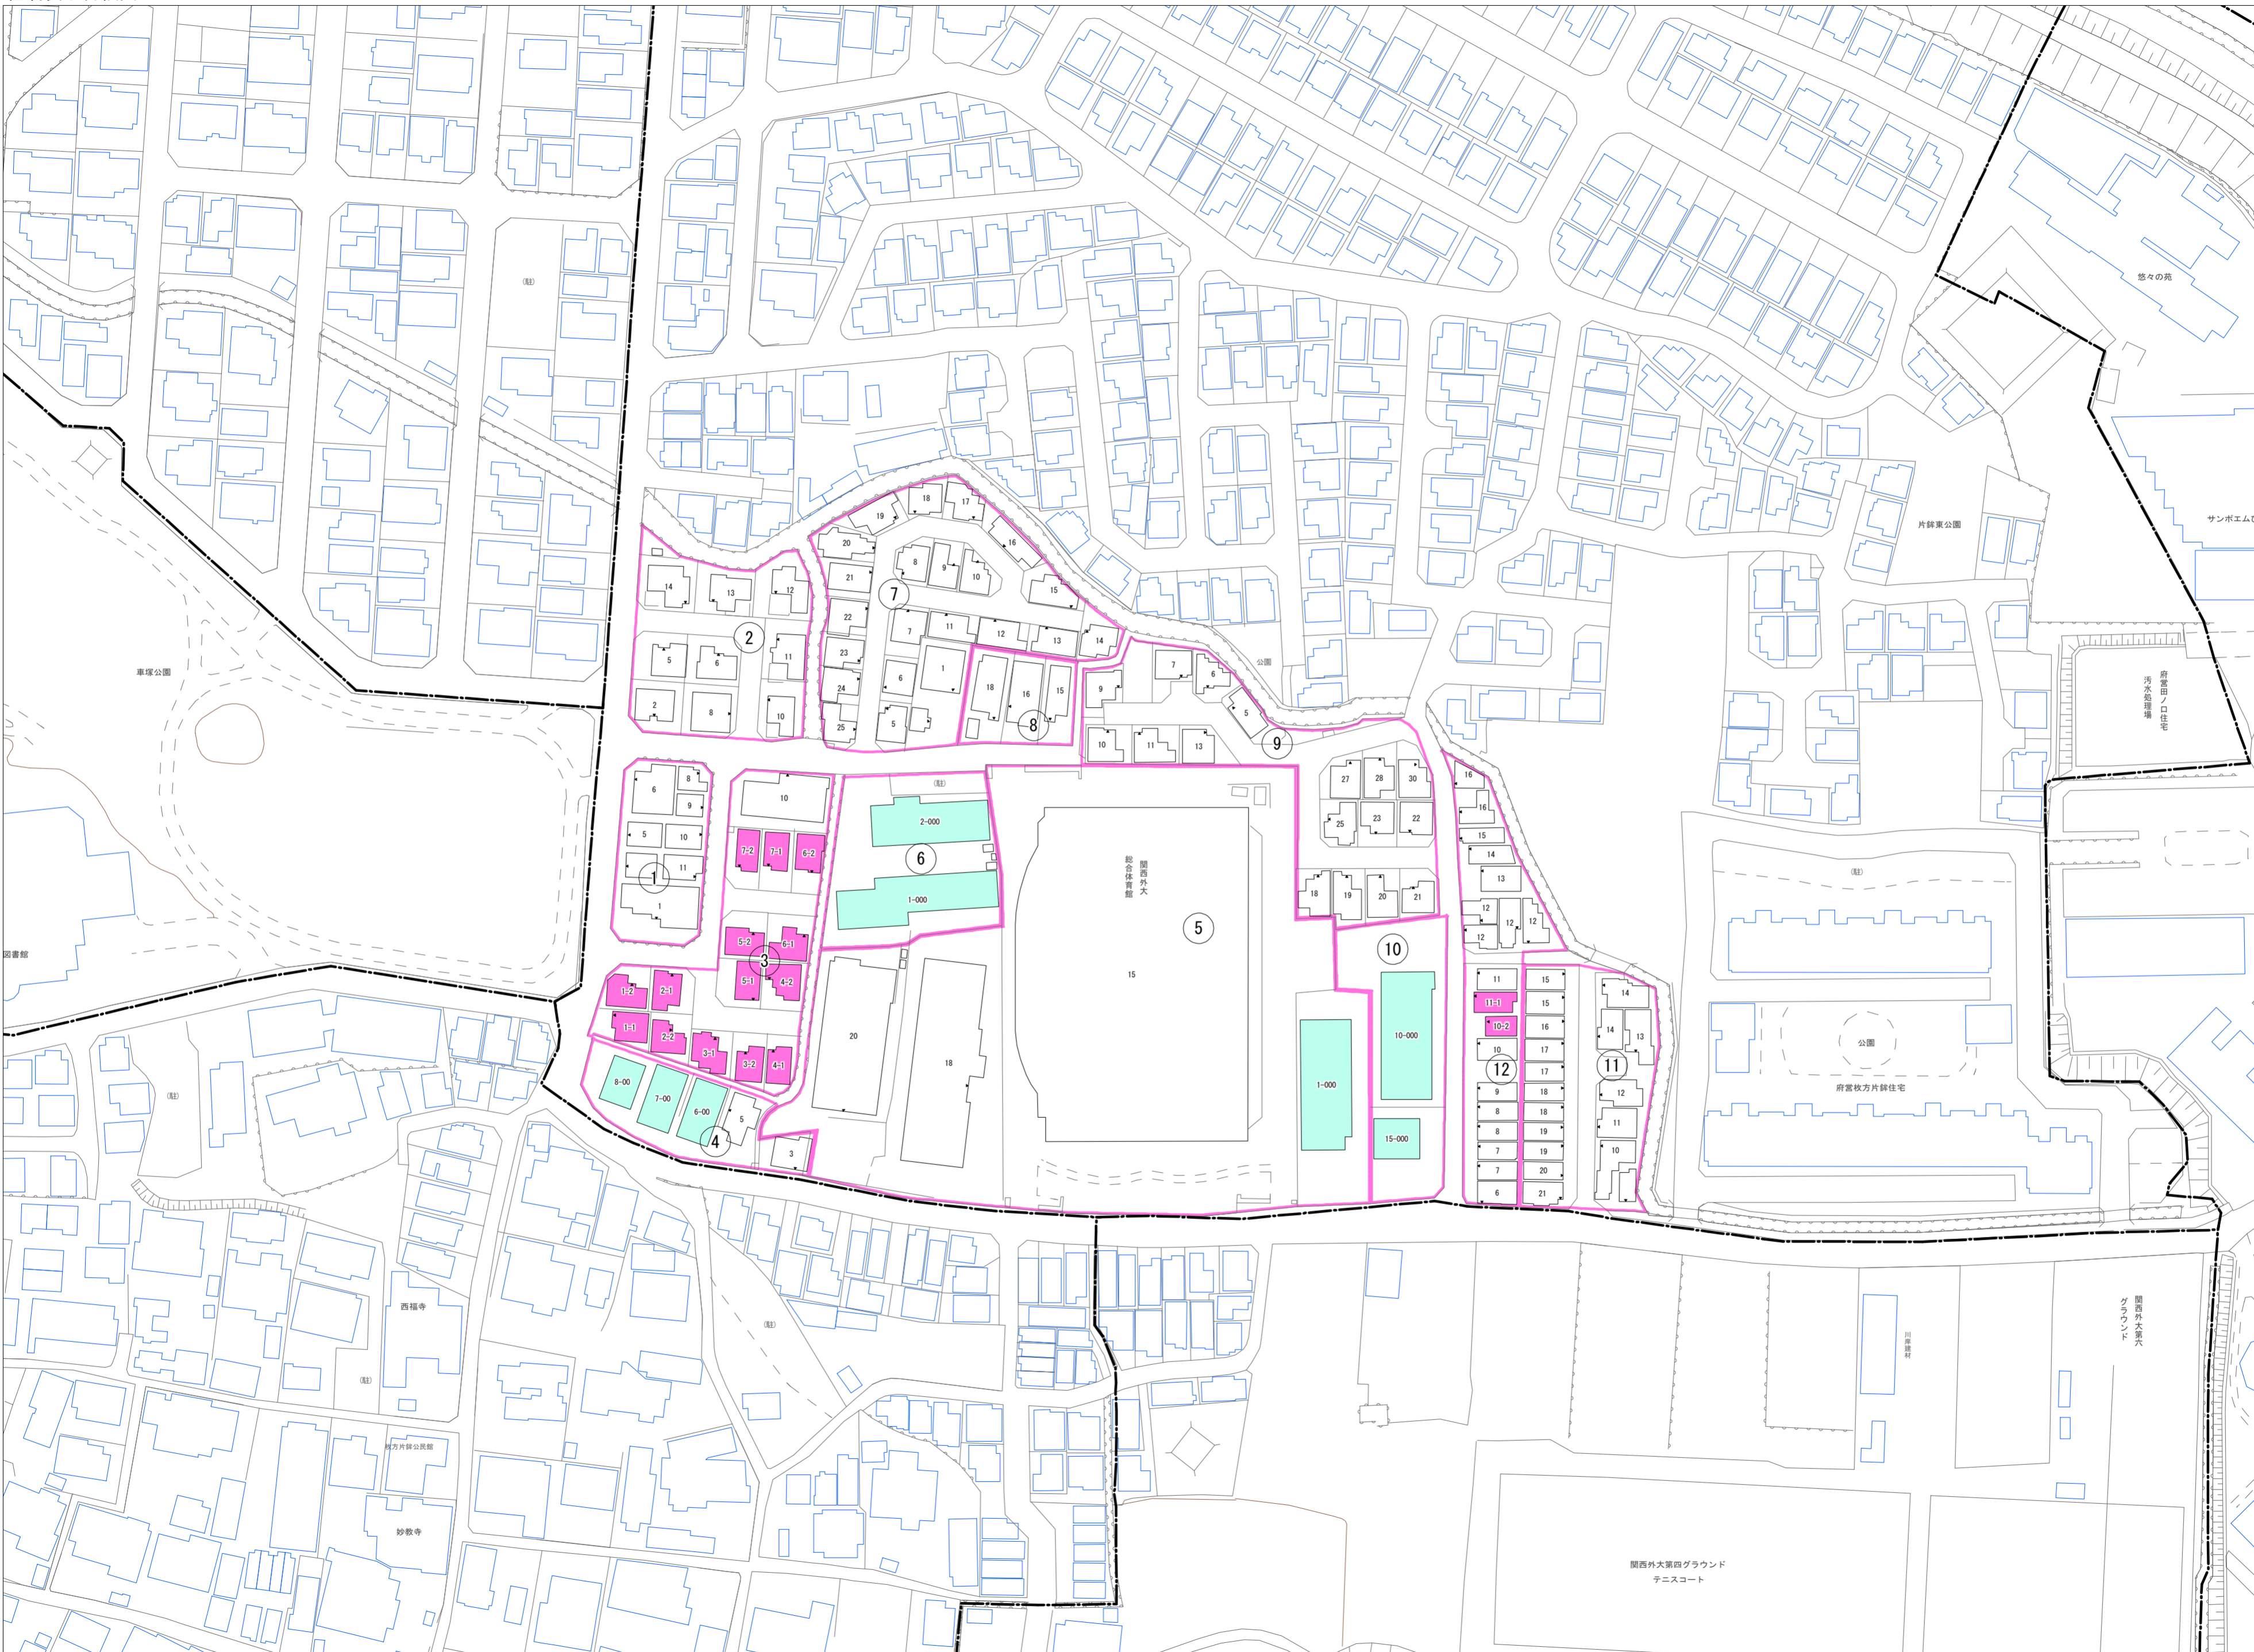

令和五年三月印刷

片鉾東町概見図

凡例	
▲	町界
▲	1 家屋及び家屋出入口 住居番号
▲	5-1 家屋(母棟付付き) 出入口、住居番号
■	集合住宅
□	街区(単独)
□	街区(敷地有り)
⑧	街区番号
○	同番号
—	閉路区画

株式会社かんこう

枚方市

1:1000