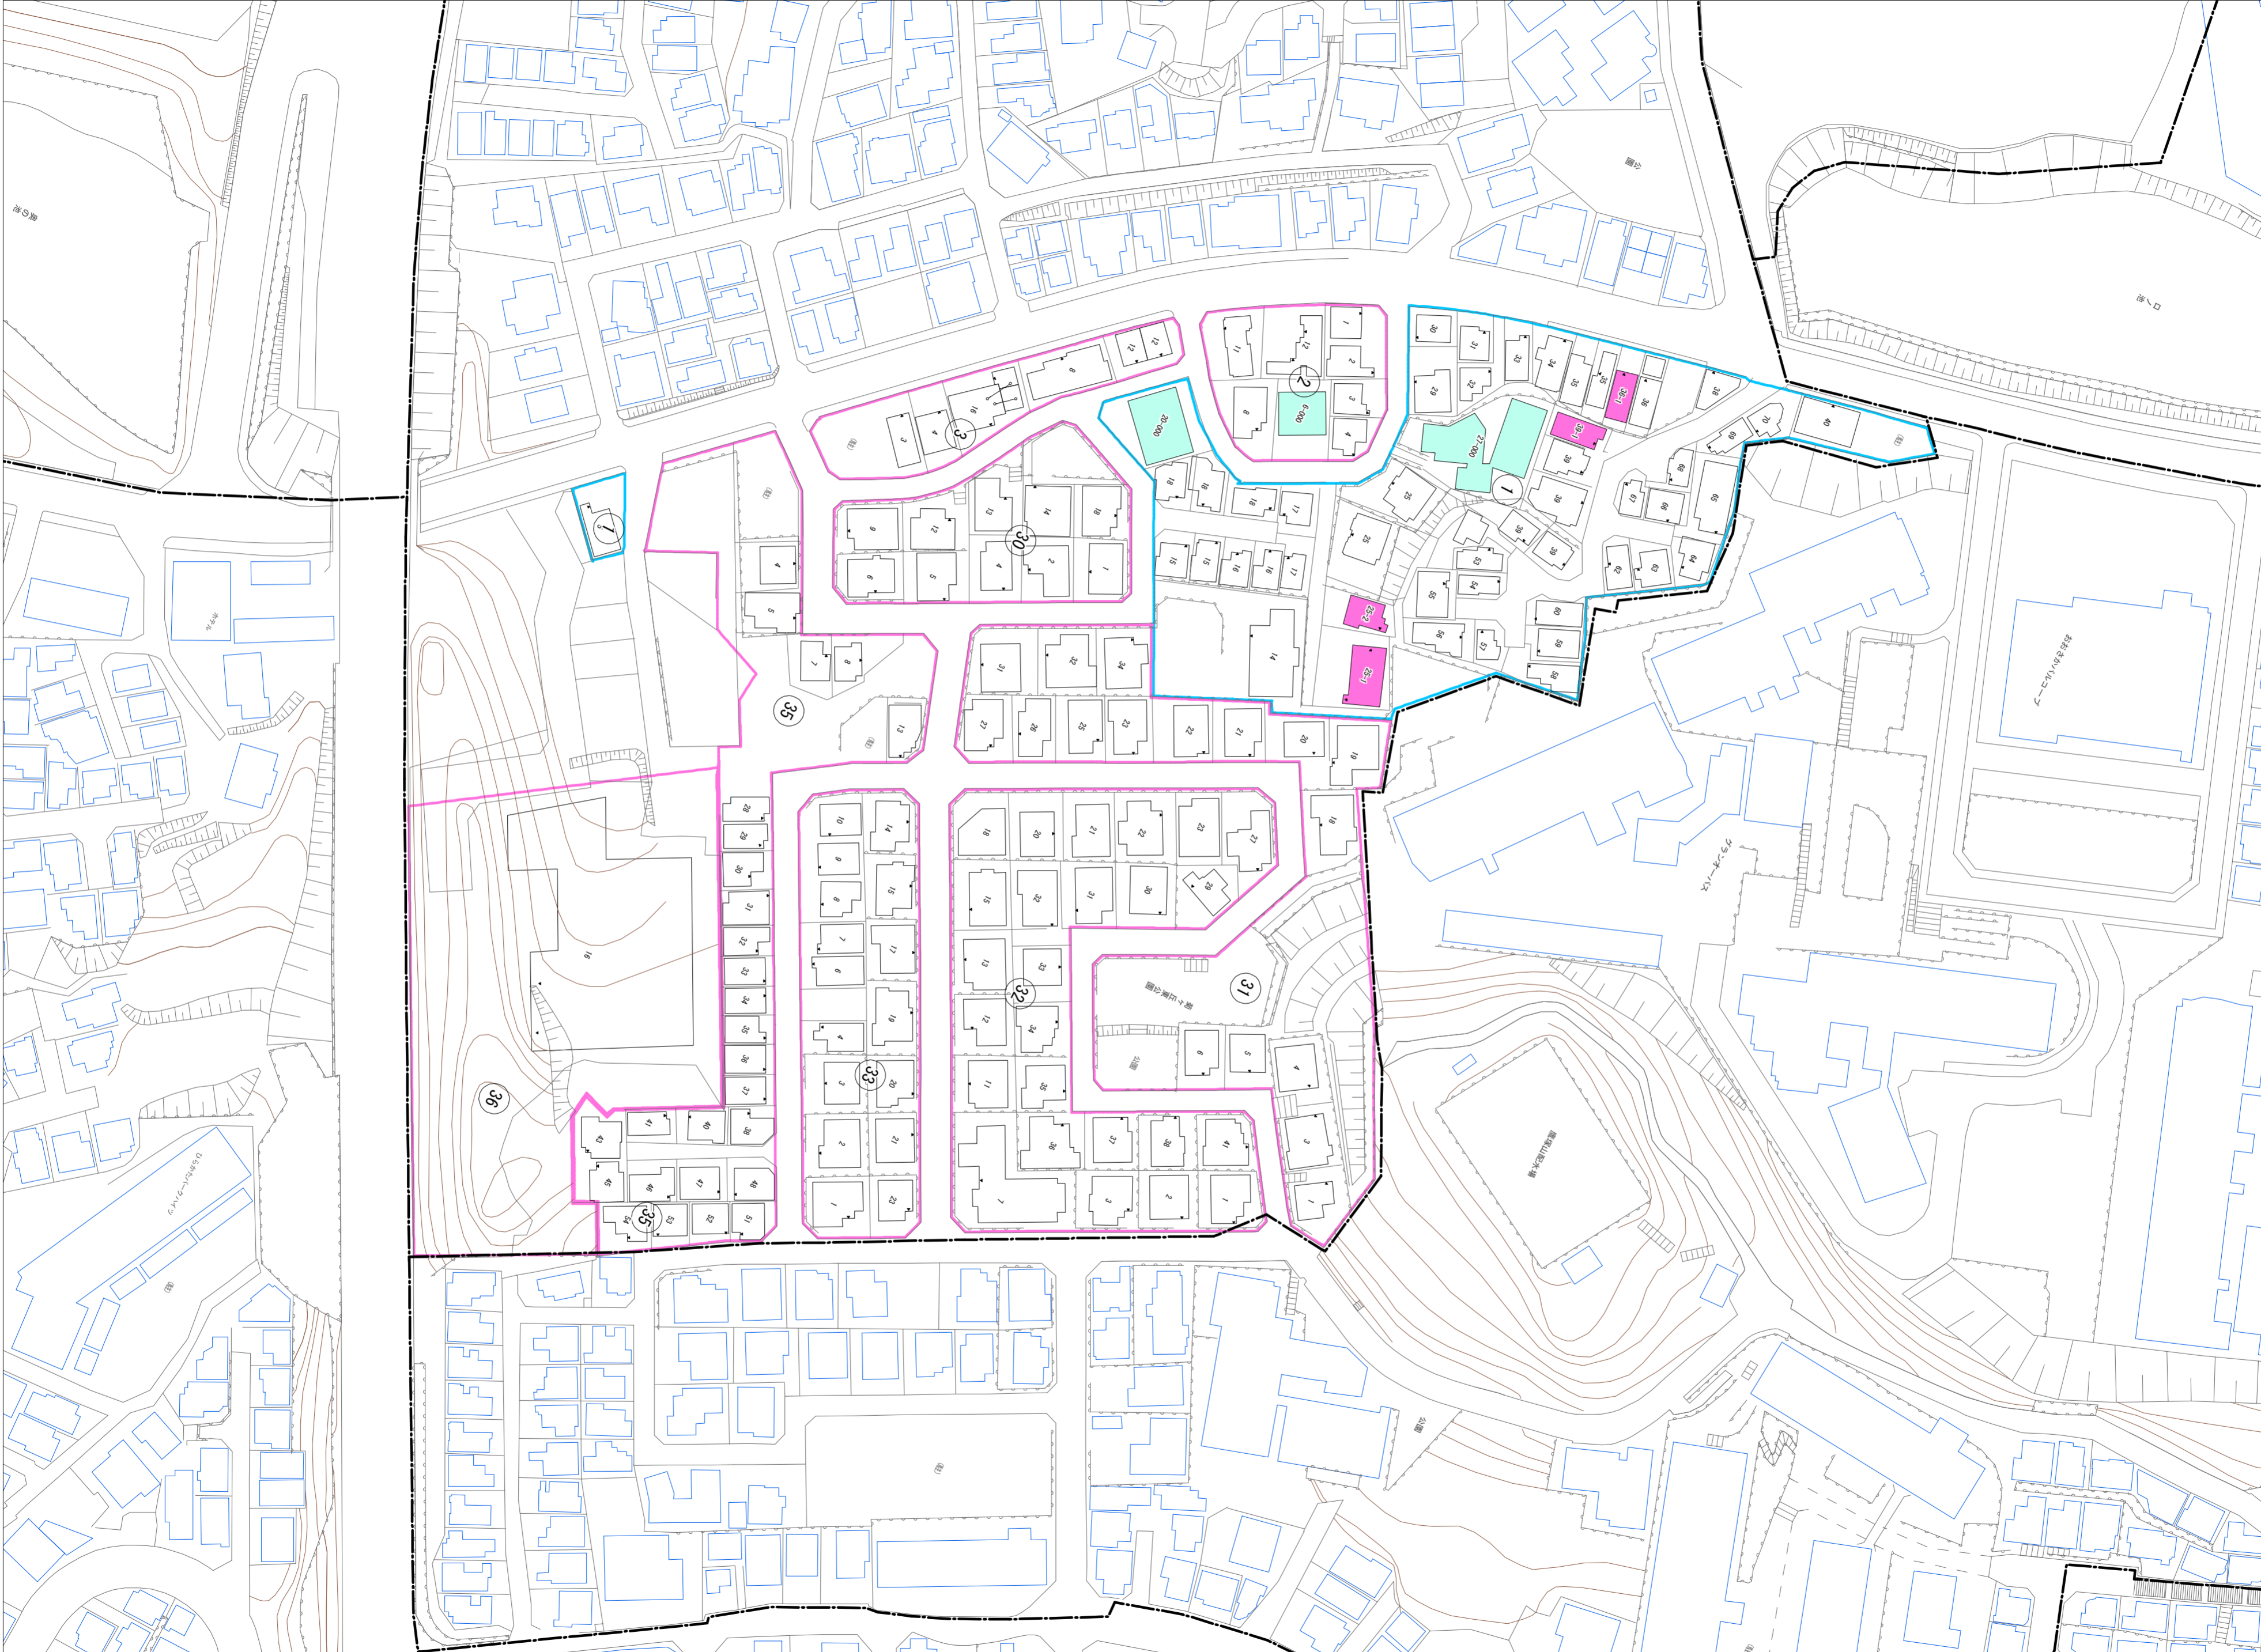

令和六年四月印刷

菊丘町概見図

凡例	
	町界
	家屋及び家屋出入口 住居番号
	家屋(手続書付き) 出入口、住居番号
	集合住宅
	街区(単独)
	街区(築地有り)
	街区番号
	同番号
	閉路区画

株式会社かんこう

枚方市

1:1000