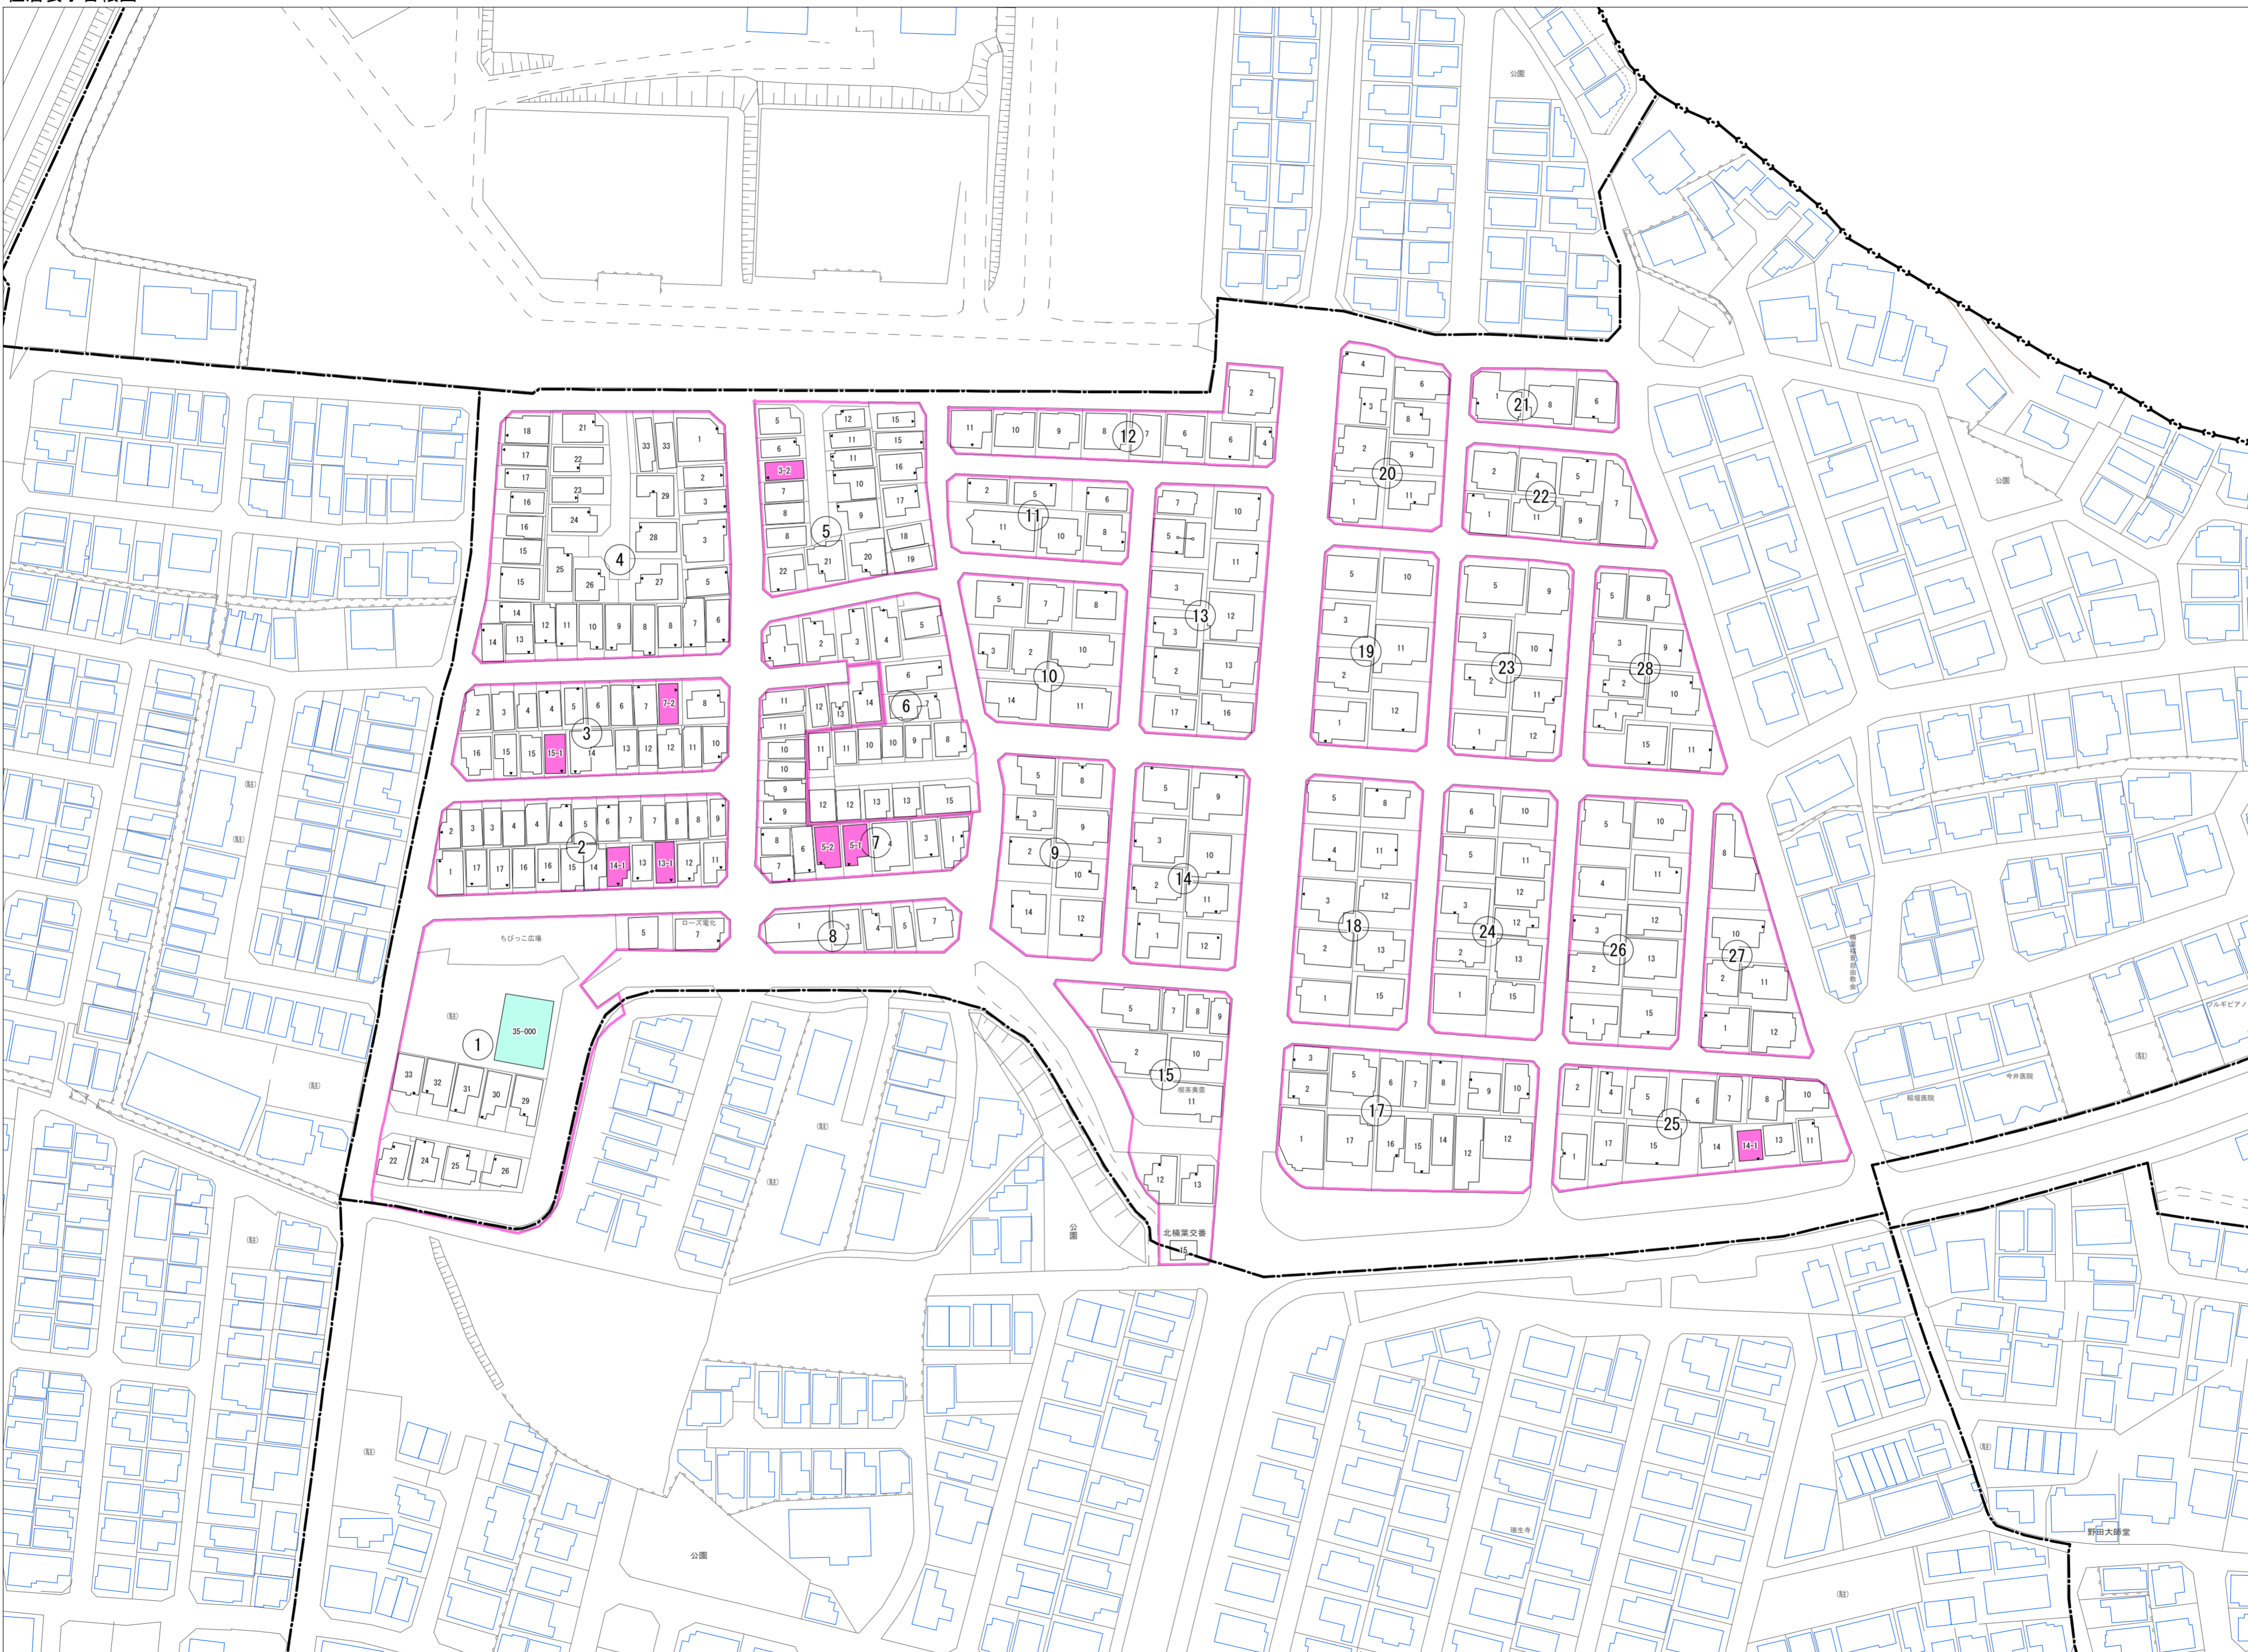

北楠葉町(その1)

北楠葉町概見図

凡 例	
	町 界
	1 家屋及び家屋出入口 住居番号
	5-1 家屋(手続書付き) 出入口、住居番号
	集合住宅
	街区(単独)
	街区(築地有り)
	街区番号
	同 番 記 号
	閉 苑 区 画

令和五年三月印刷

株式会社かんこう

枚方市

1:1000

0 10 20 30 40 50 60 70 80 90 100 (m)