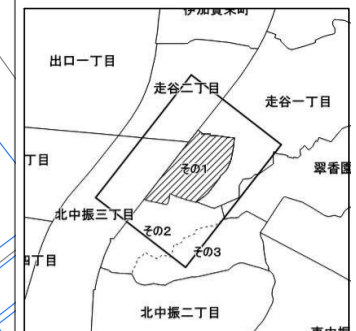

令和五年三月印刷

北中振一丁目  
概見図

凡 例	
	町 界
	家屋及び家屋出入口 住居番号
	家屋(母体番号付き) 出入口、住居番号
	集合住宅
	街区(単独)
	街区(敷地有り)
	街区番号
	同 番 記 号
	閉 苑 区 画

株式会社かんこう

枚方市

1:1000