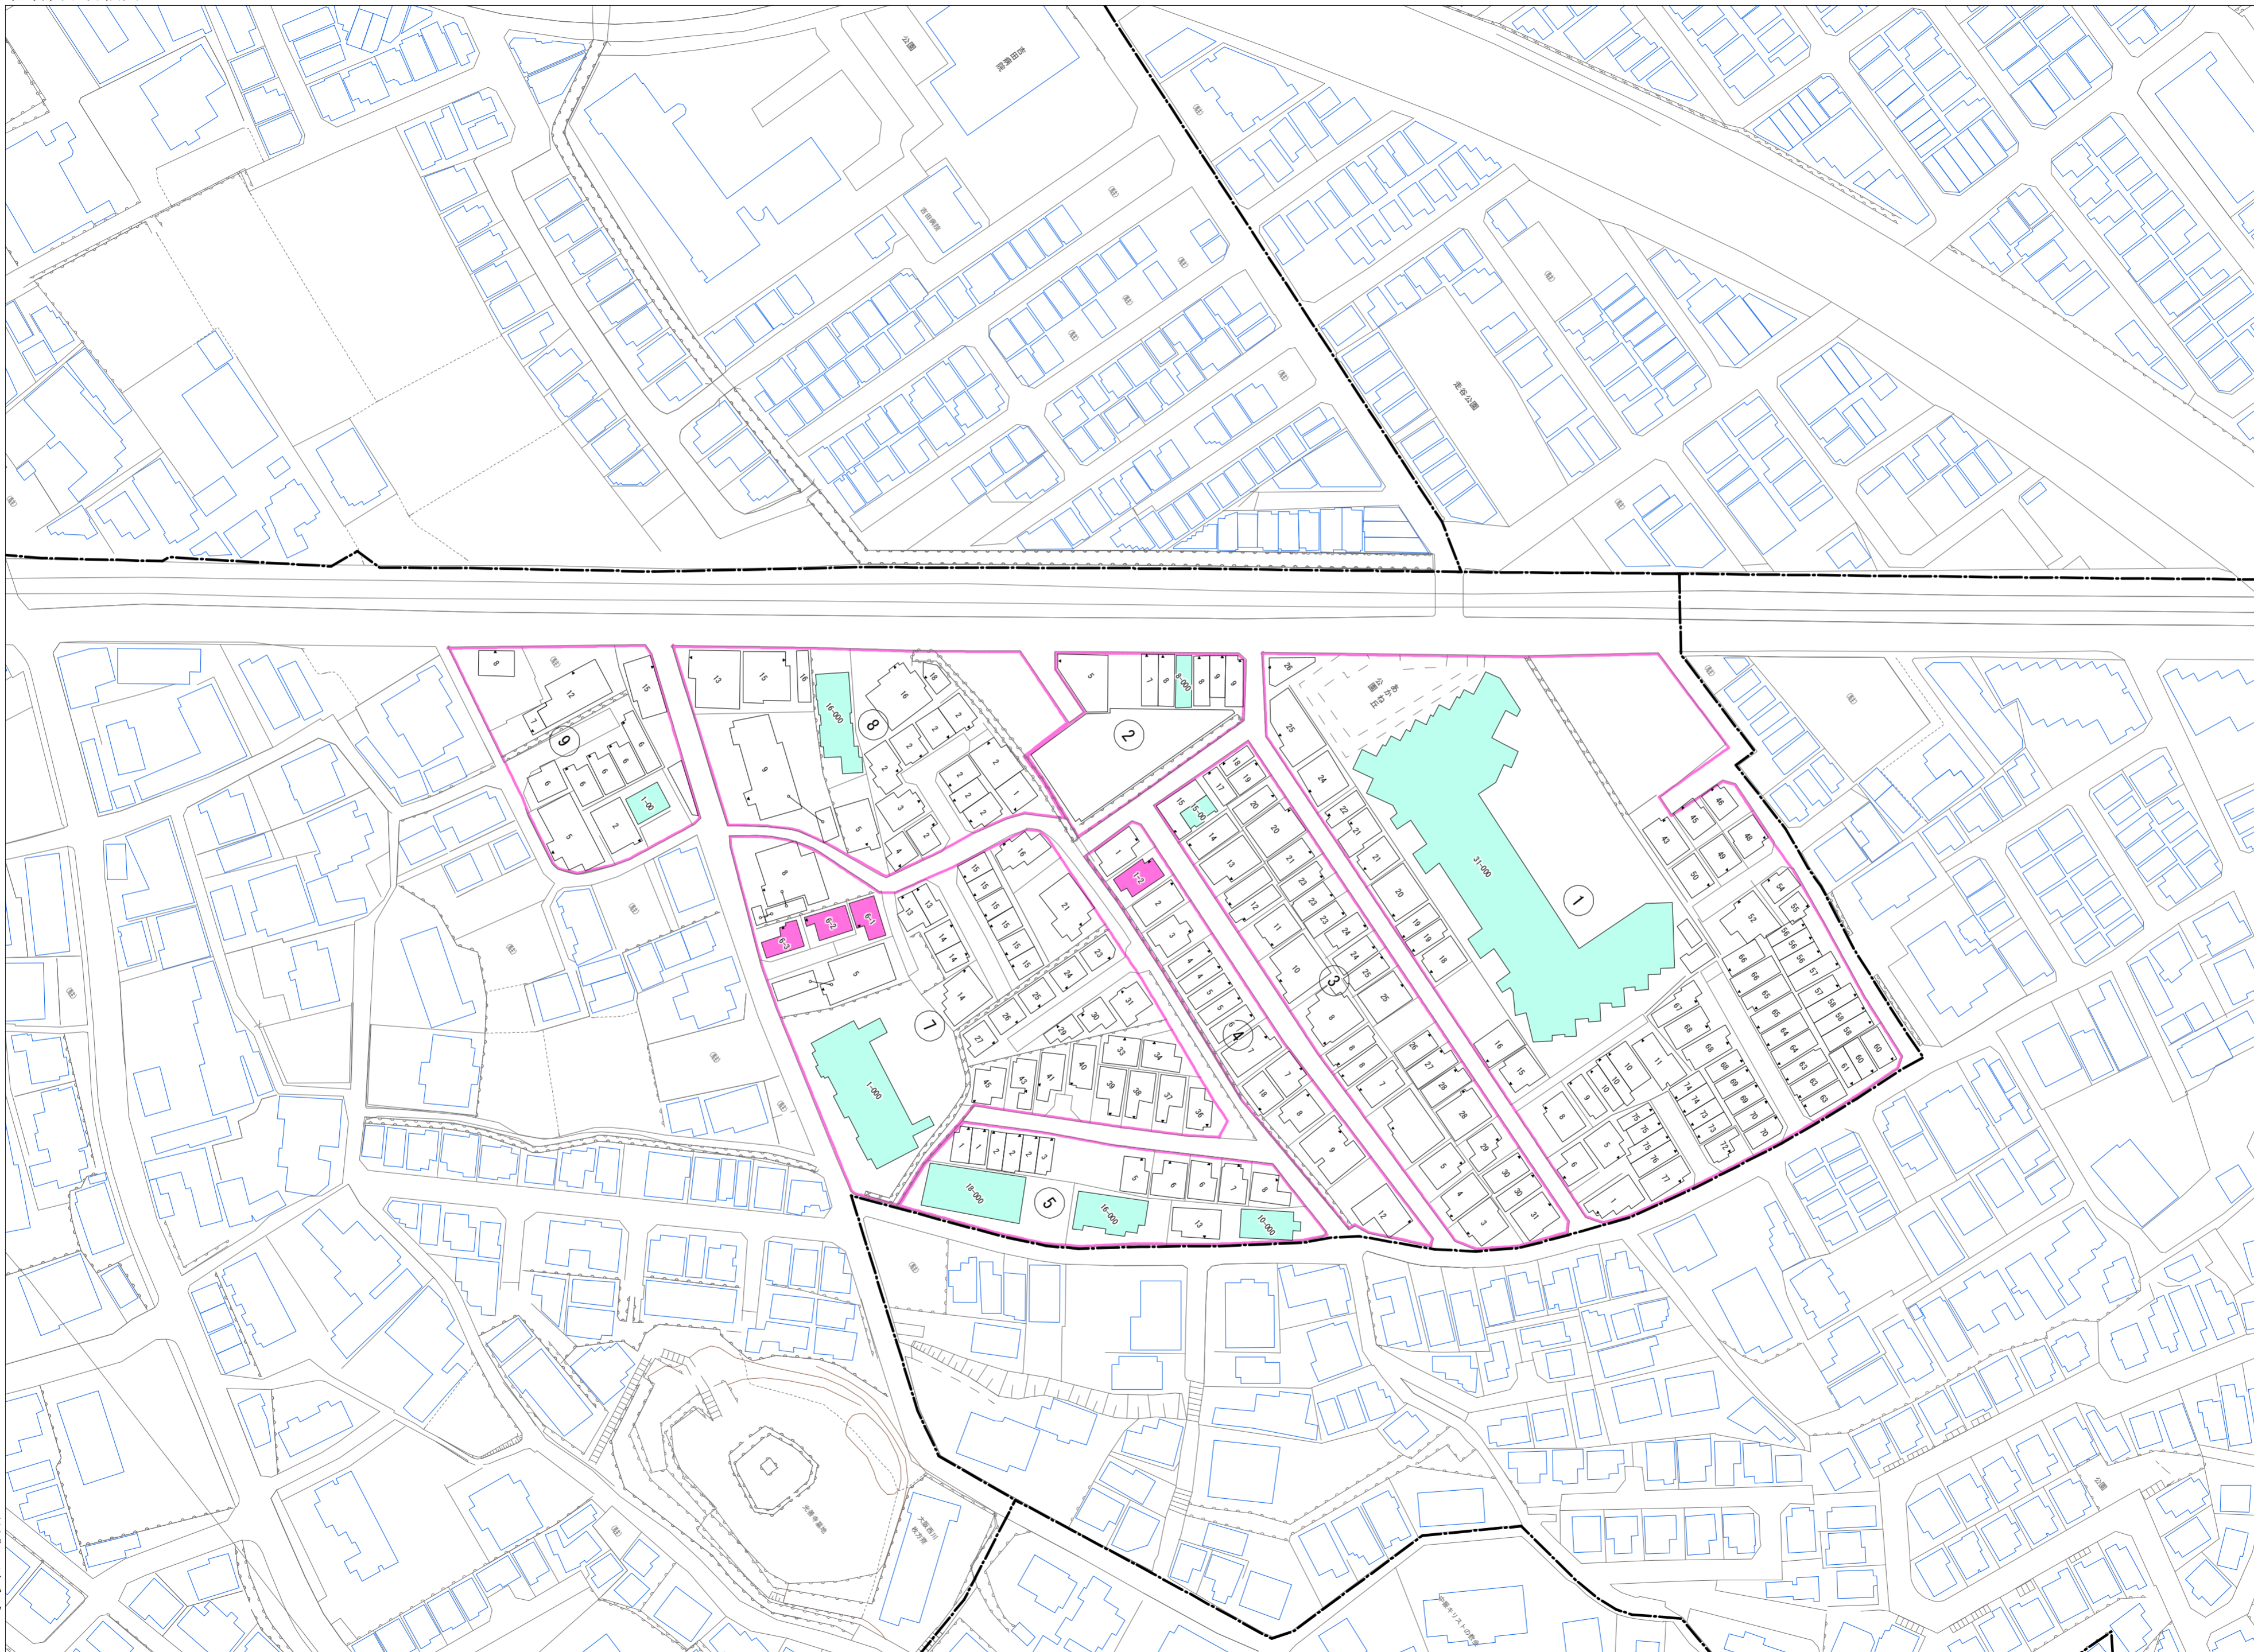

令和五年三月印刷

北中振一丁目  
概見図

凡 例	
	町 界
	家屋及び家屋出入口 住居番号
	家屋(母体番号付き) 出入口、住居番号
	集合住宅
	街区(単独)
	街区(敷地有り)
	街区番号
	同 番 記 号
	閉 苑 区 画

株式会社かんこう

枚方市

1:1000