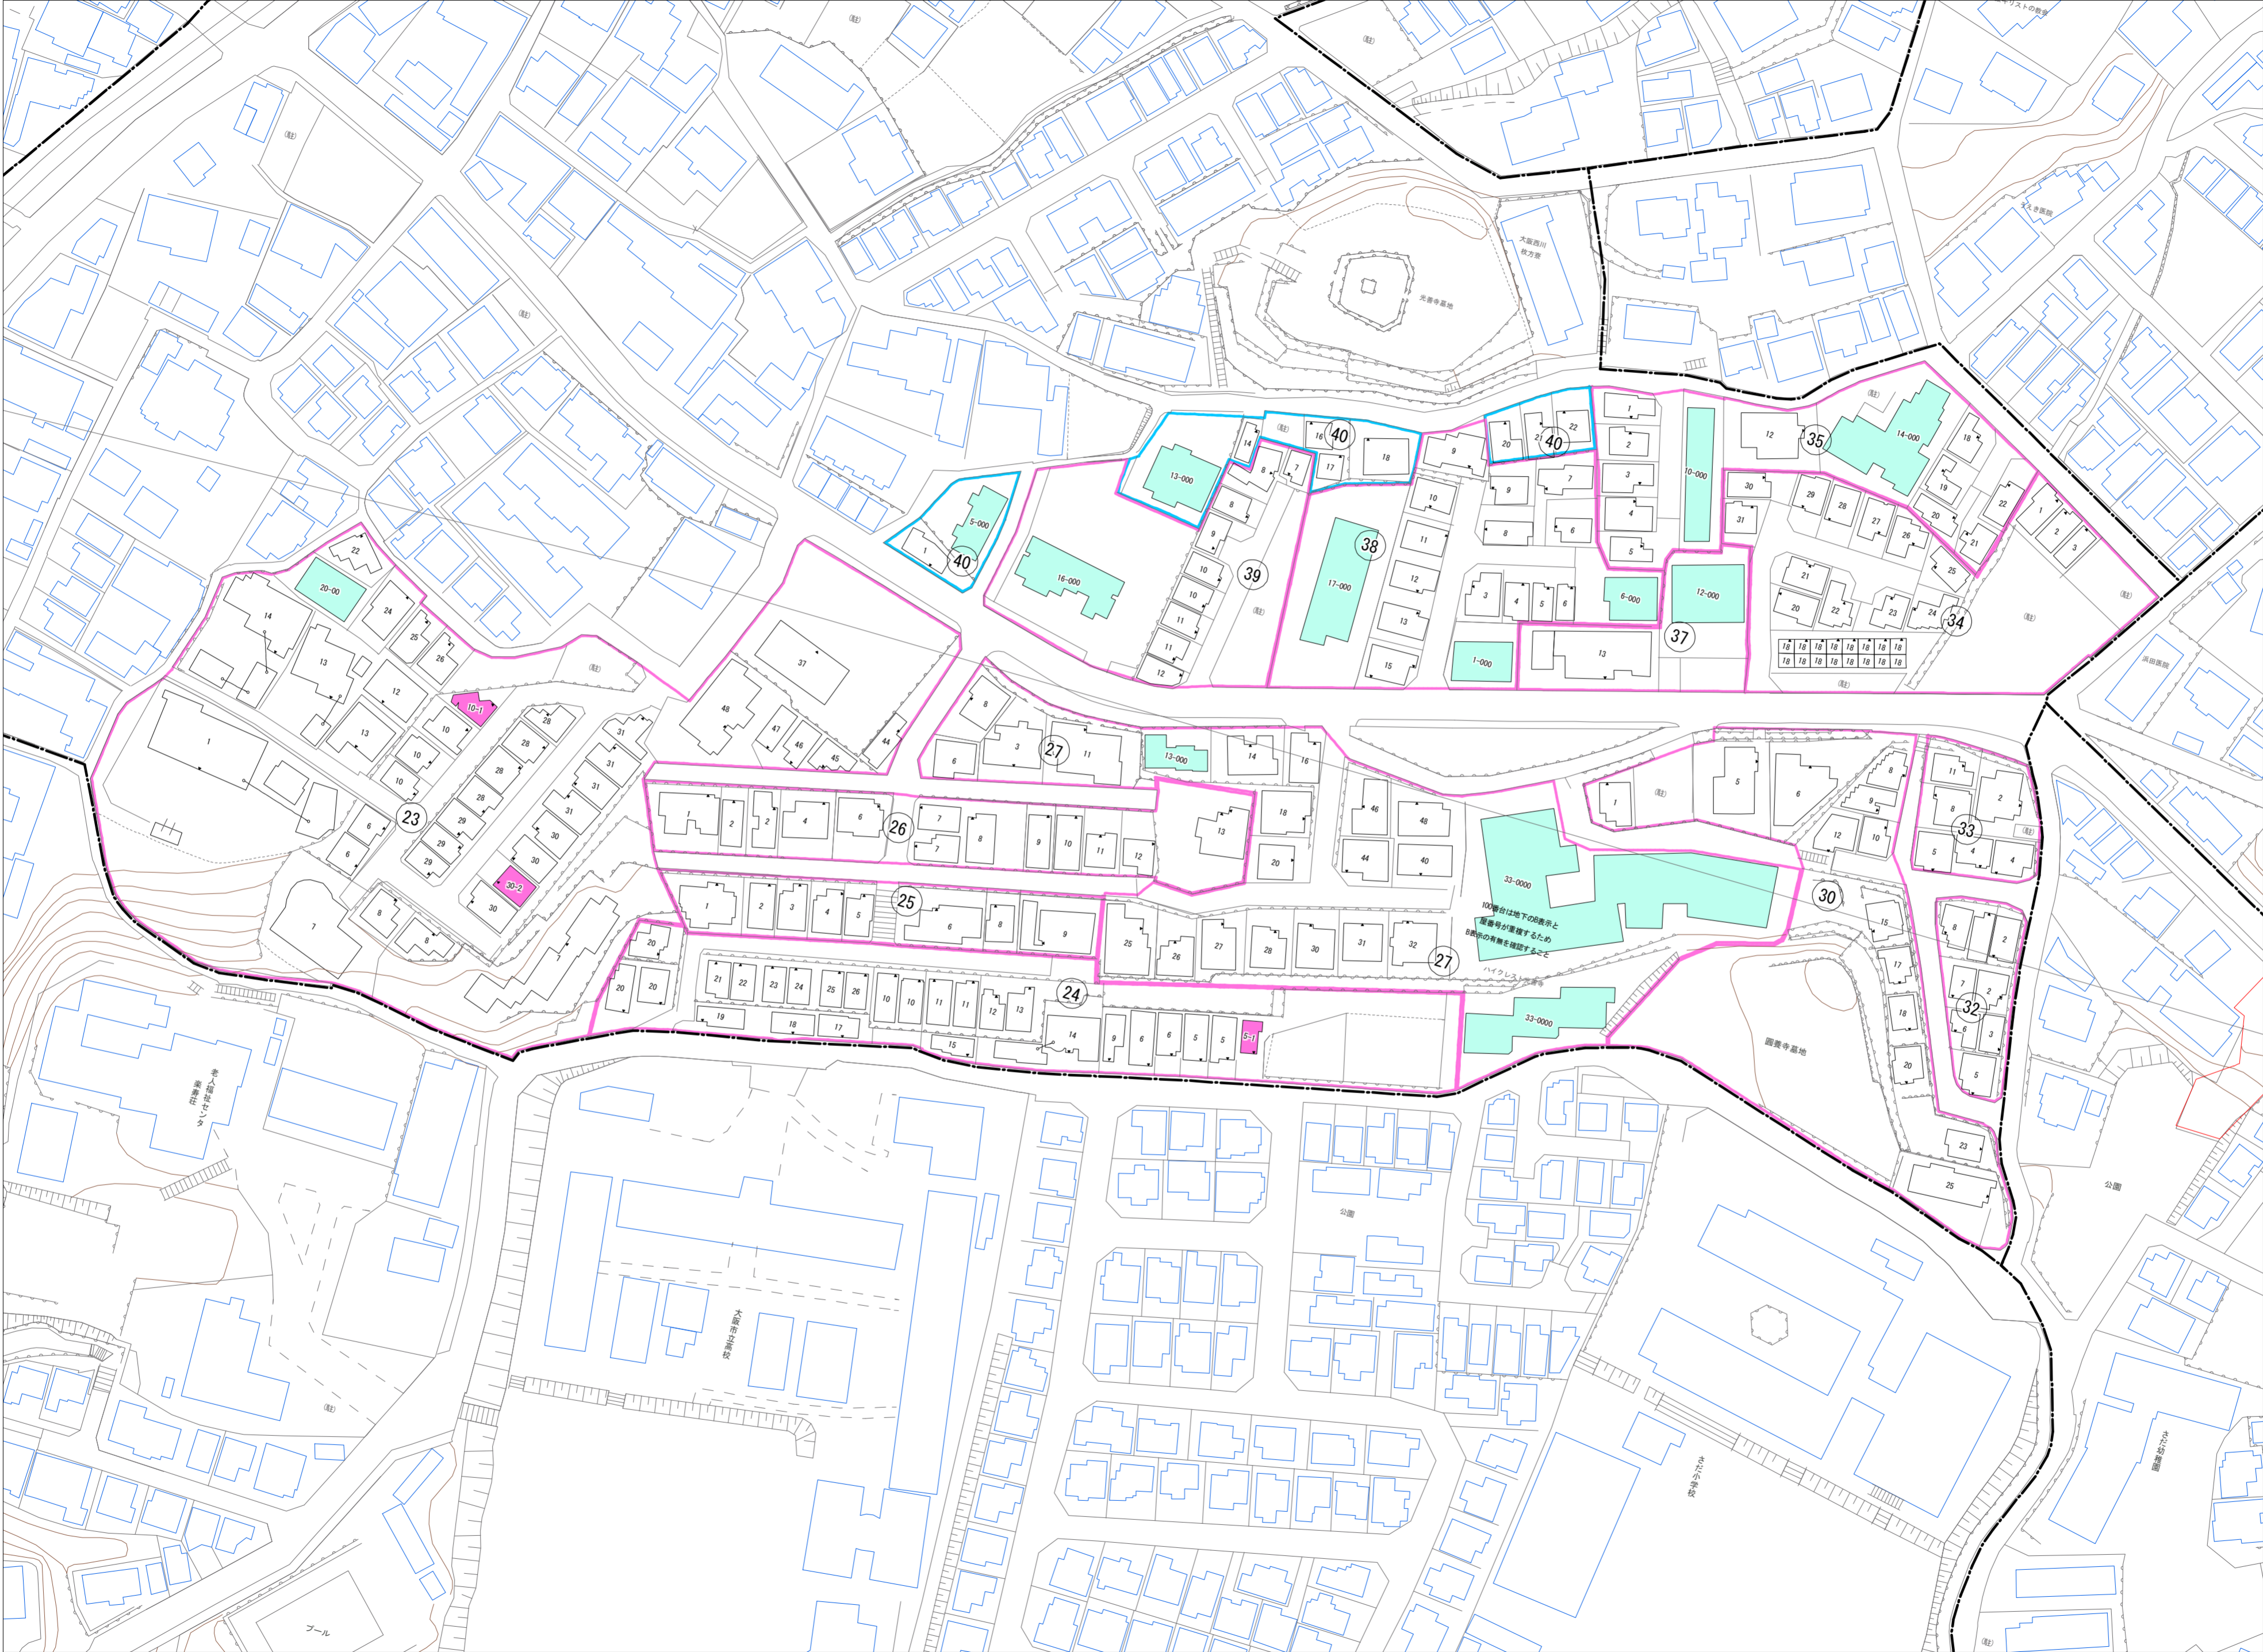

北中振一丁目(その3)

令和五年三月印刷

北中振一丁目概見図

凡 例	
	町 界
	1 家屋及び家屋出入口 住居番号
	5-1 家屋(号棟番号付き) 出入口、住居番号
	集合住宅
	街区(単独)
	街区(築地有り)
	街区番号
	同 番 記 号
	閉 境 区 画

株式会社かんこう

枚方市

1:1000